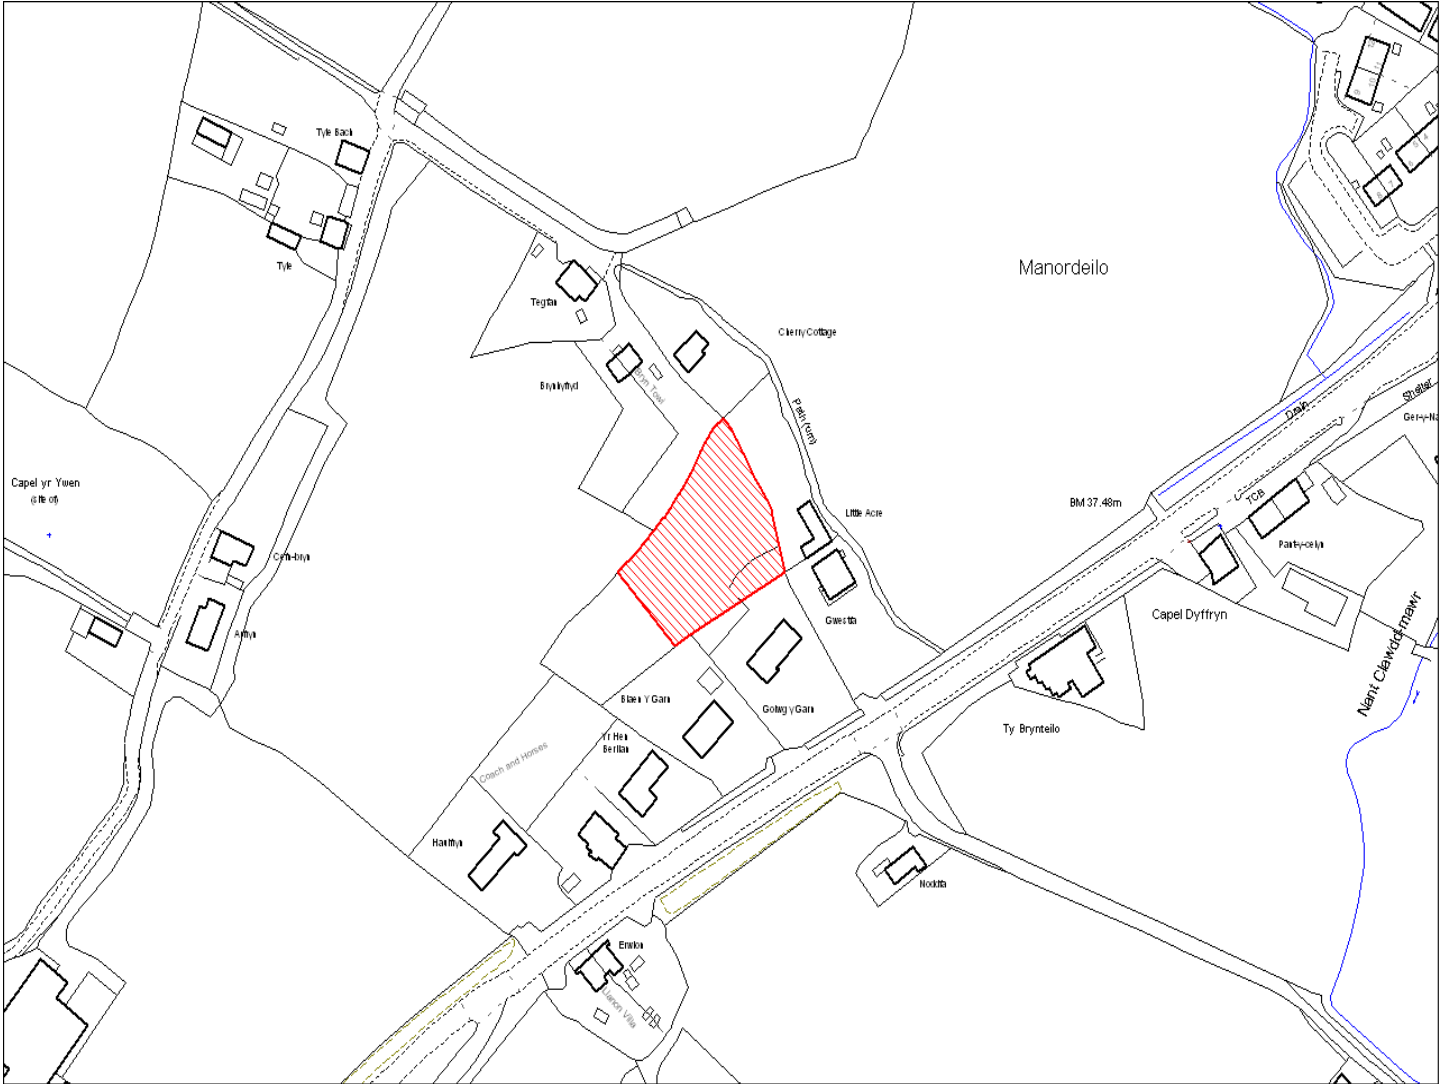

Cynllun Datblygu Lleol Sir Gaerfyrddin: Cofrestr y Safleoedd sy'n Gwneud Cais
Carmarthenshire Local Development Plan: Candidate Site Register

© Hawlfraint y Goron. Cedwir pob hawl 100023377

© Crown Copyright. All rights reserved 100023377

Enw's Annheddfan	Manordeilo
Settlement:	Manordeilo
Cyf. Safle ./ Site Ref:	126-002
Cyf. / CS Reference	CS0308
Enw / Lleoliad y Safle:	Ty ol Golwg y Garn
Name / Location of Site:	Behind Golwg y Garn
Maint y safle / SiteArea (Ha):	0.21
Y Defnydd Presennol a wneir o'r Safle:	Tir Amaethyddol
Current Use of Site:	Agriculture
Y Defnydd Arfaethedig i'w wneud o'r Safle:	Tir Preswyl
Proposed Use of Site:	Residential