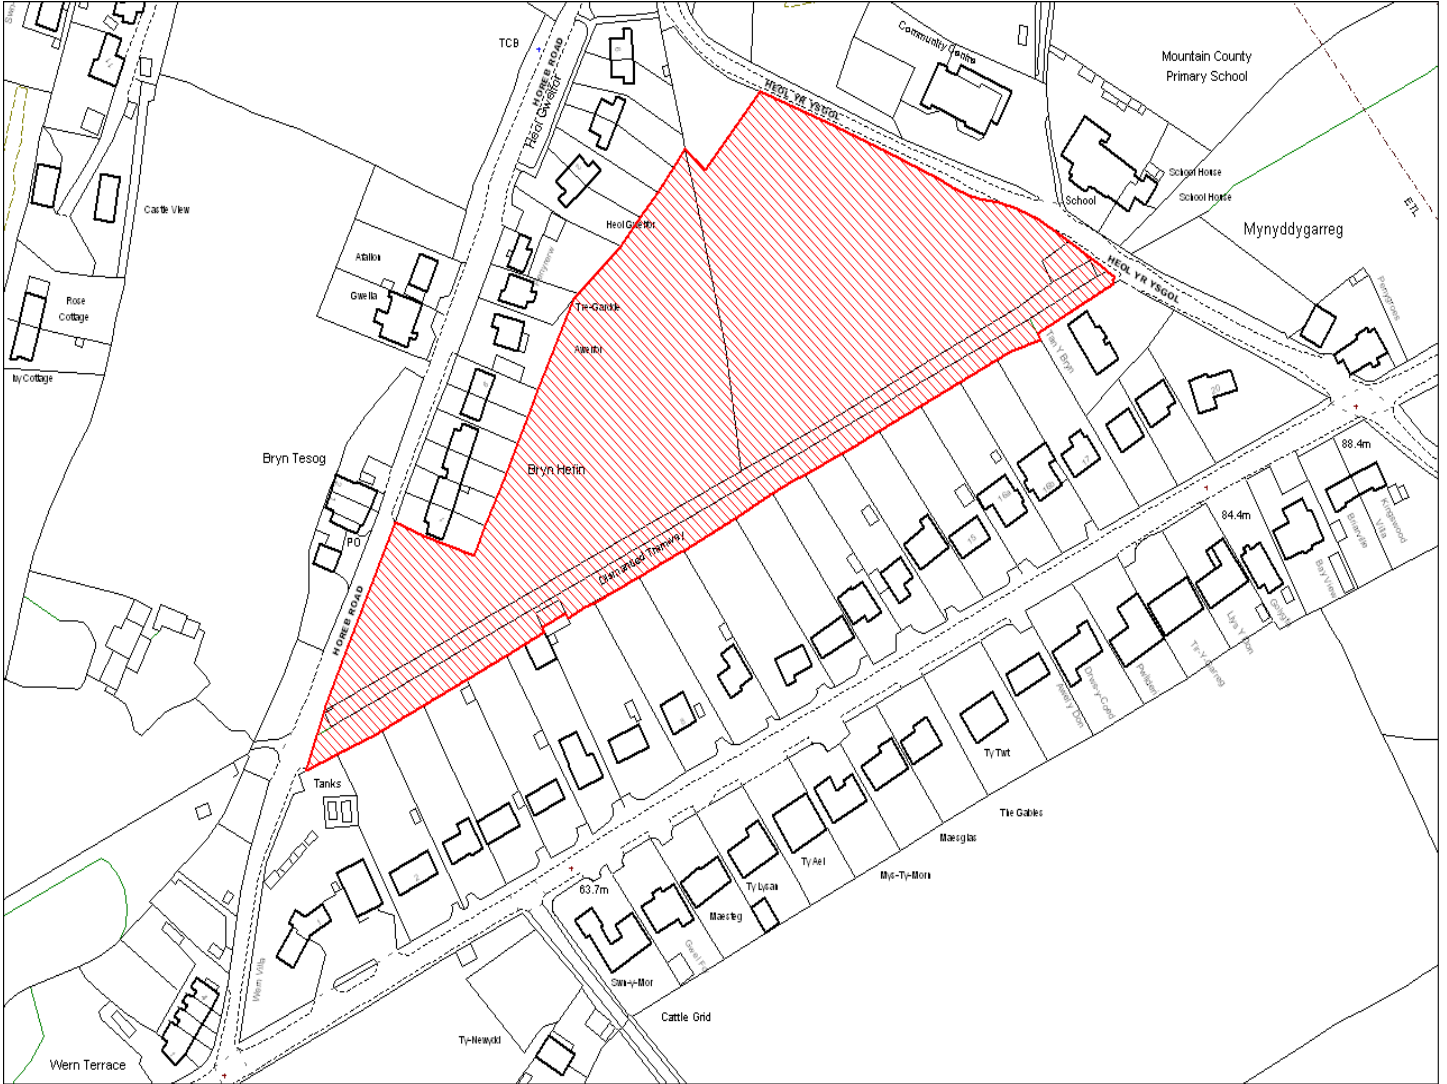

Cynllun Datblygu Lleol Sir Gaerfyrddin: Cofrestr y Safleoedd sy'n Gwneud Cais
Carmarthenshire Local Development Plan: Candidate Site Register

© Hawlfraint y Goron. Cedwir pob hawl 100023377

© Crown Copyright. All rights reserved 100023377

Enw's Annheddfan	Mynyddygarreg
Settlement:	Mynyddygarreg
Cyf. Safle / Site Ref:	130-007
Cyf. / CS Reference	CS0991
Enw / Lleoliad y Safle:	Tir yn ffinio Heol Horeb a Heol yr Ysgol
Name / Location of Site:	Land adjoining Horeb Rd & School Rd
Maint y safle / SiteArea (Ha):	2.06
Y Defnydd Presennol a wneir o'r Safle:	Tir amaethyddol
Current Use of Site:	Agriculture
Y Defnydd Arfaethedig i'w wneud o'r Safle:	Tir preswyl
Proposed Use of Site:	Residential