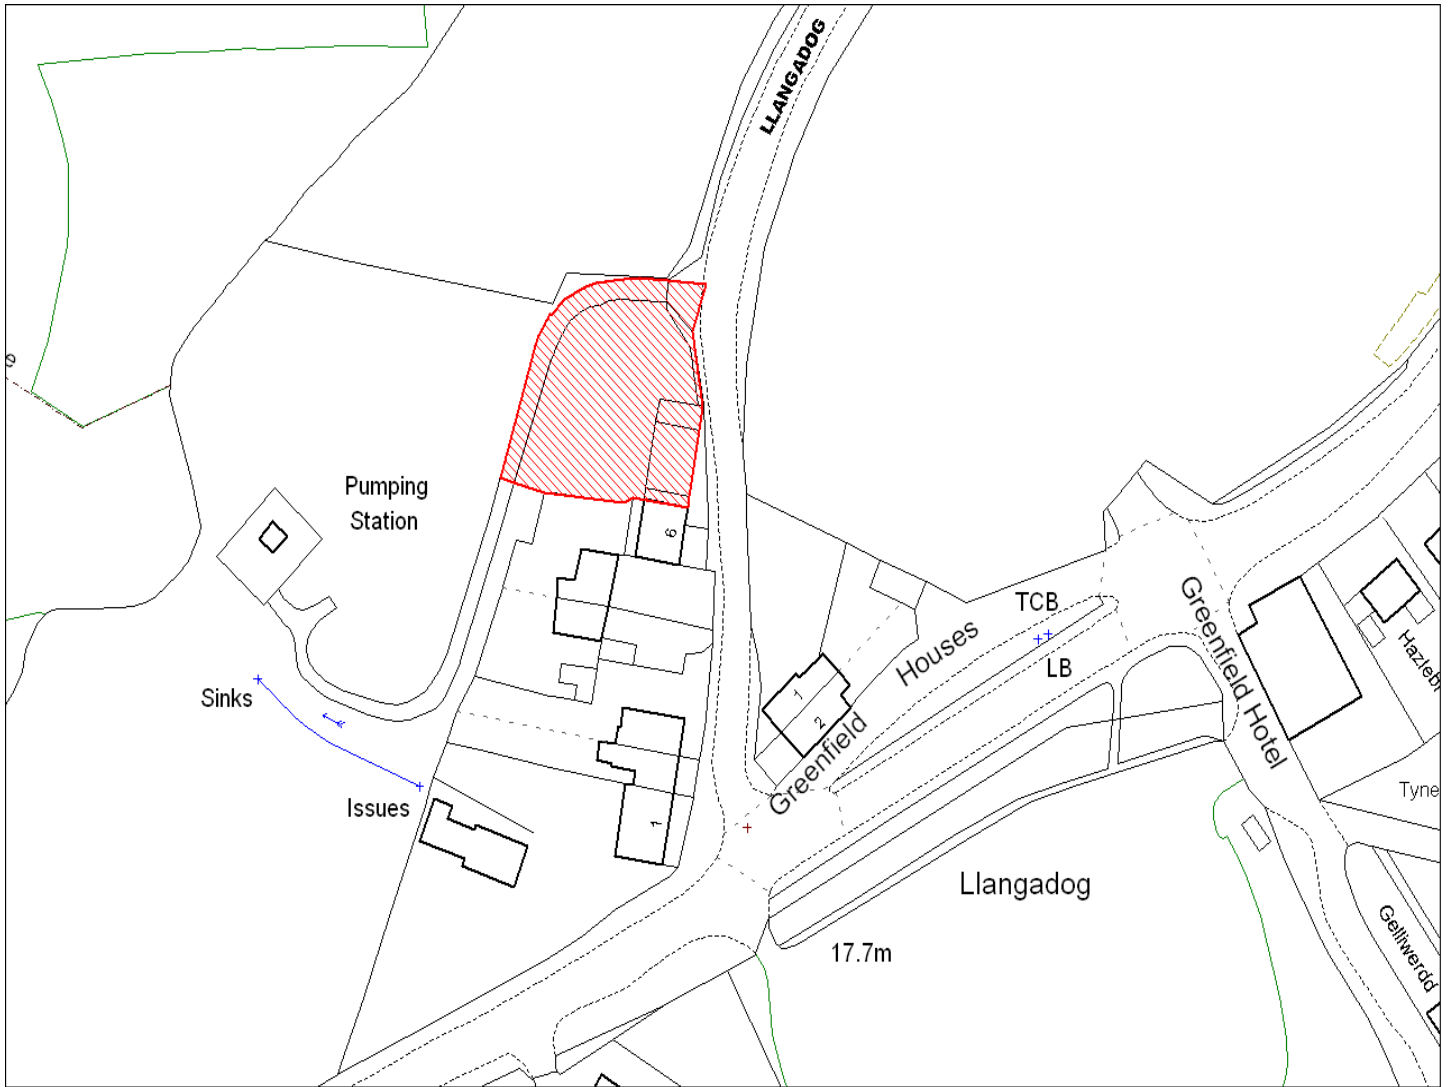

Cynllun Datblygu Lleol Sir Gaerfyrddin: Cofrestr y Safleoedd sy'n Gwneud Cais
Carmarthenshire Local Development Plan: Candidate Site Register

© Hawlfraint y Goron. Cedwir pob hawl 100023377

© Crown Copyright. All rights reserved 100023377

Enw's Annheddfan	Mynyddygarreg
Settlement:	Mynyddygarreg
Cyf. Safle / Site Ref:	130-008
Cyf. / CS Reference	CS1175
Enw / Lleoliad y Safle:	Tir ar Heol Llangadog, Mynyddygareg
Name / Location of Site:	Land at Llangadog Road, Mynyddygareg
Maint y safle / SiteArea (Ha):	0.09
Y Defnydd Presennol a wneir o'r Safle:	Tir amaethyddol
Current Use of Site:	Agriculture
Y Defnydd Arfaethedig i'w wneud o'r Safle:	Tir preswyl
Proposed Use of Site:	Residential