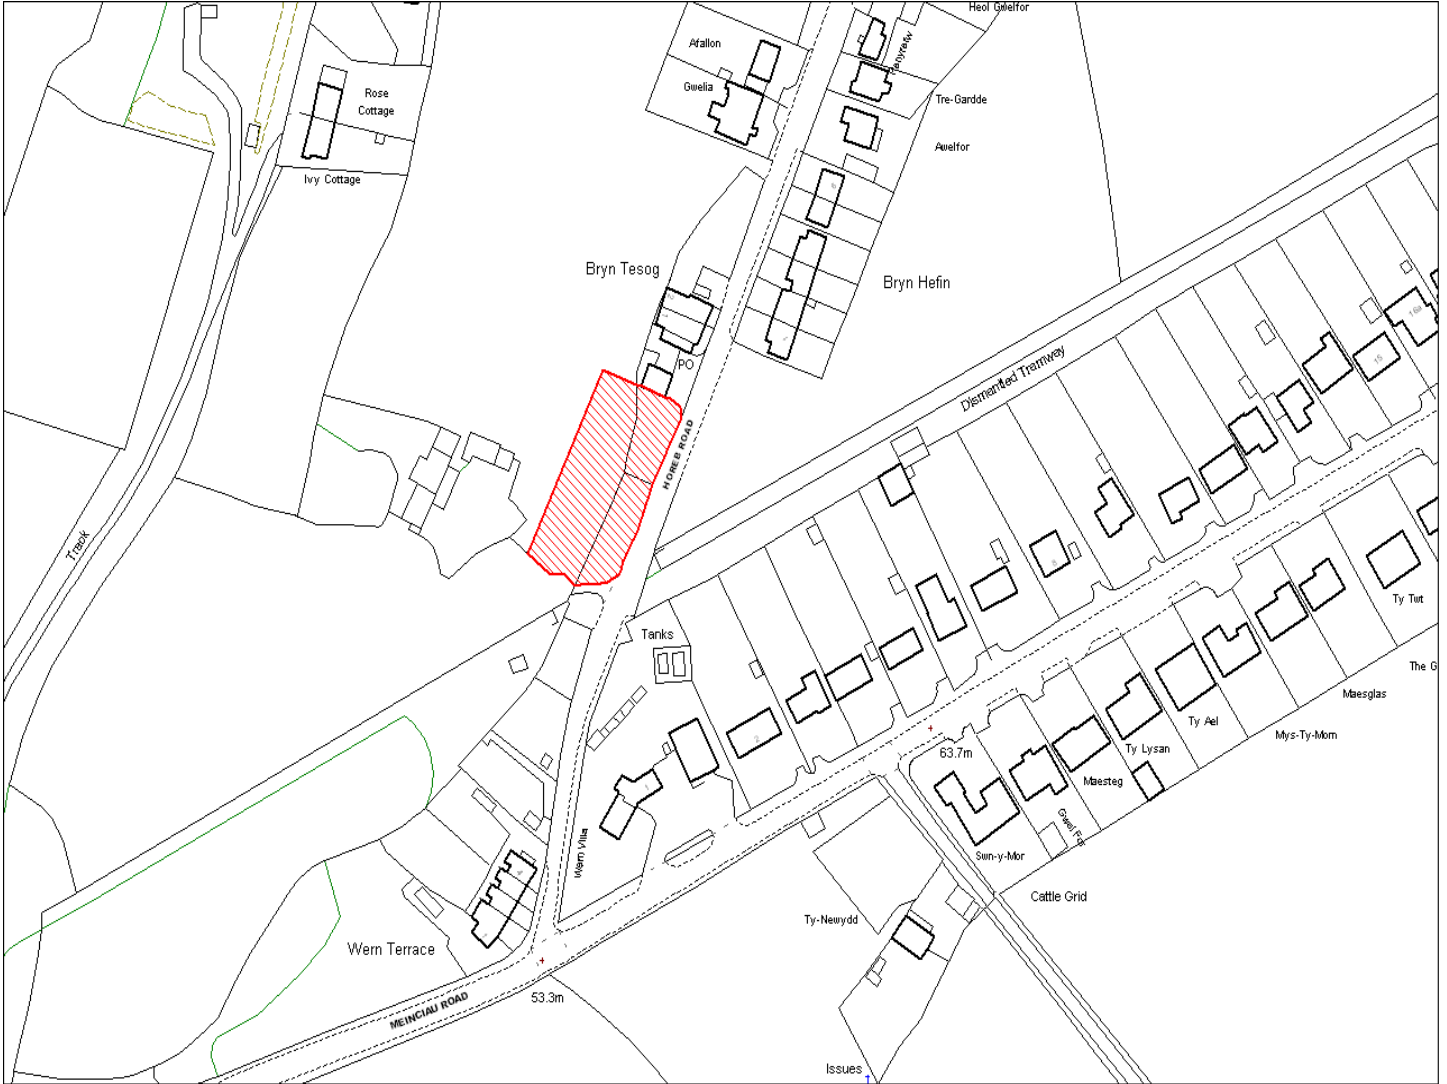

Cynllun Datblygu Lleol Sir Gaerfyrddin: Cofrestr y Safleoedd sy'n Gwneud Cais
Carmarthenshire Local Development Plan: Candidate Site Register

© Hawlfraint y Goron. Cedwir pob hawl 100023377

© Crown Copyright. All rights reserved 100023377

Enw's Annheddfan	Mynyddygarreg
Settlement:	Mynyddygarreg
Cyf. Safle ./ Site Ref:	130-001
Cyf. / CS Reference	CS0126
Enw / Lleoliad y Safle:	Ger Crudyrwel, Heol Horeb
Name / Location of Site:	Land adj Crudyrwel, Horeb Road
Maint y safle / SiteArea (Ha):	0.15
Y Defnydd Presennol a wneir o'r Safle:	Gardd a Tir Amaethyddol
Current Use of Site:	Garden & Agriculture
Y Defnydd Arfaethedig i'w wneud o'r Safle:	Tir Preswyl
Proposed Use of Site:	Residential