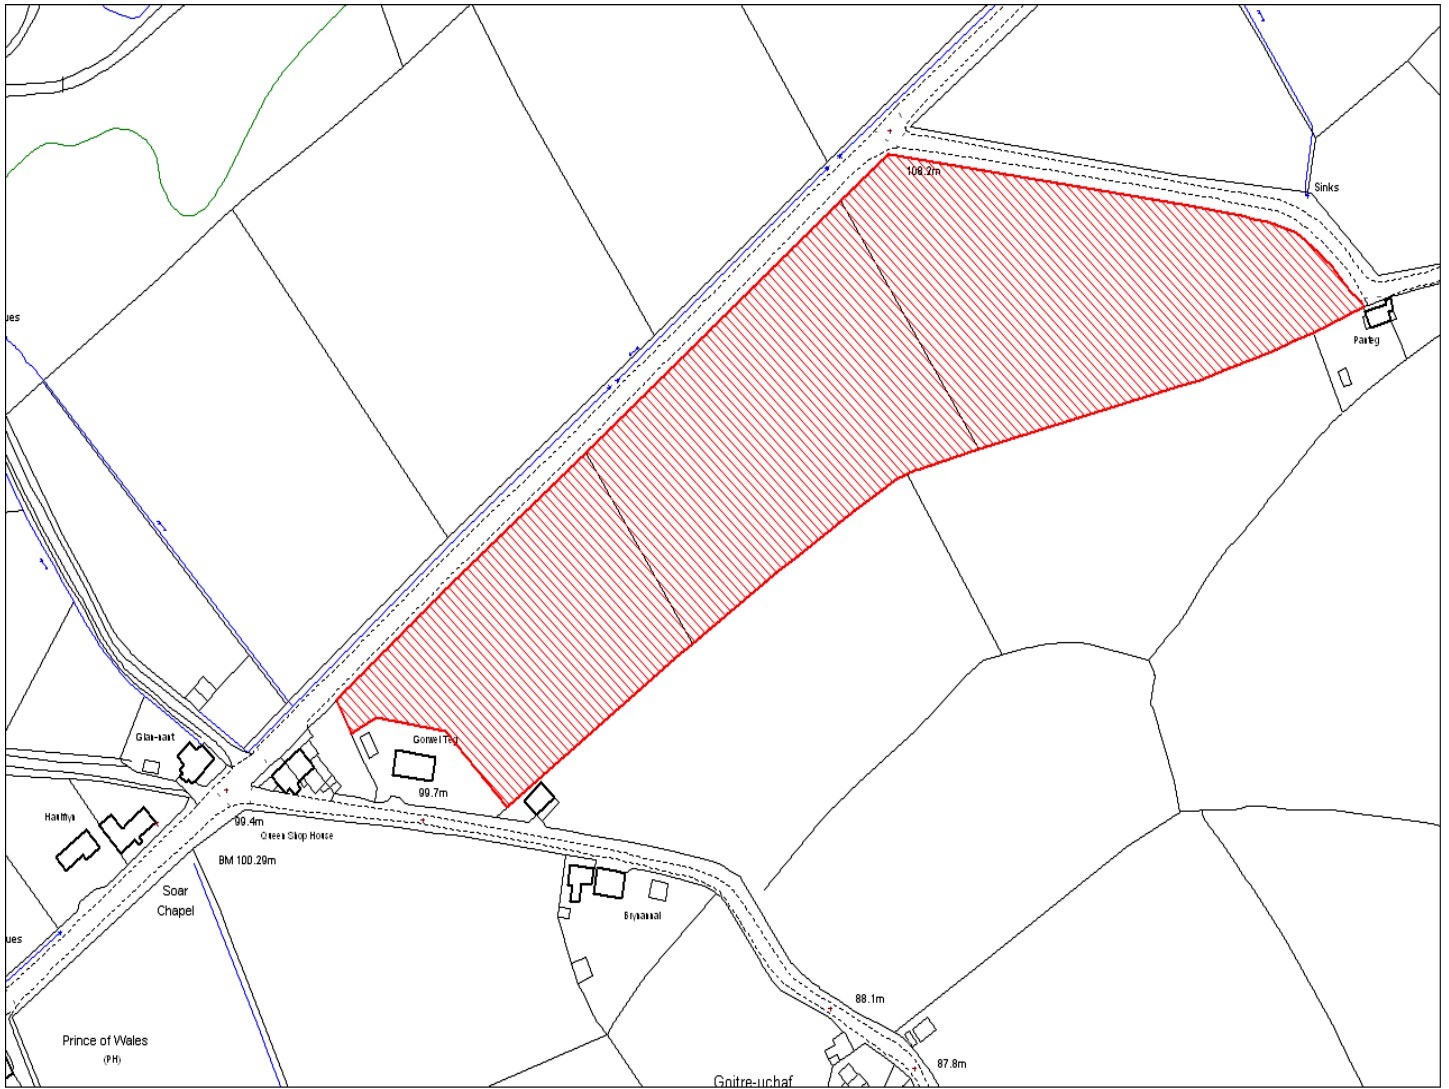

Cynllun Datblygu Lleol Sir Gaerfyrddin: Cofrestr y Safleoedd sy'n Gwneud Cais
Carmarthenshire Local Development Plan: Candidate Site Register

© Hawlfraint y Goron. Cedwir pob hawl 100023377

© Crown Copyright. All rights reserved 100023377

Enw's Annheddfan	Mynyddygarreg
Settlement:	Mynyddygarreg
Cyf. Safle / Site Ref:	130-004
Cyf. / CS Reference	CS0334
Enw / Lleoliad y Safle:	Brynannel, Heol Meinciau, Mynyddygarreg
Name / Location of Site:	Brynannel, Meinciau Road, Mynyddygarreg
Maint y safle / SiteArea (Ha):	2.51
Y Defnydd Presennol a wneir o'r Safle:	Tir Amaethyddol
Current Use of Site:	Agriculture
Y Defnydd Arfaethedig i'w wneud o'r Safle:	Tir Preswyl
Proposed Use of Site:	Residential