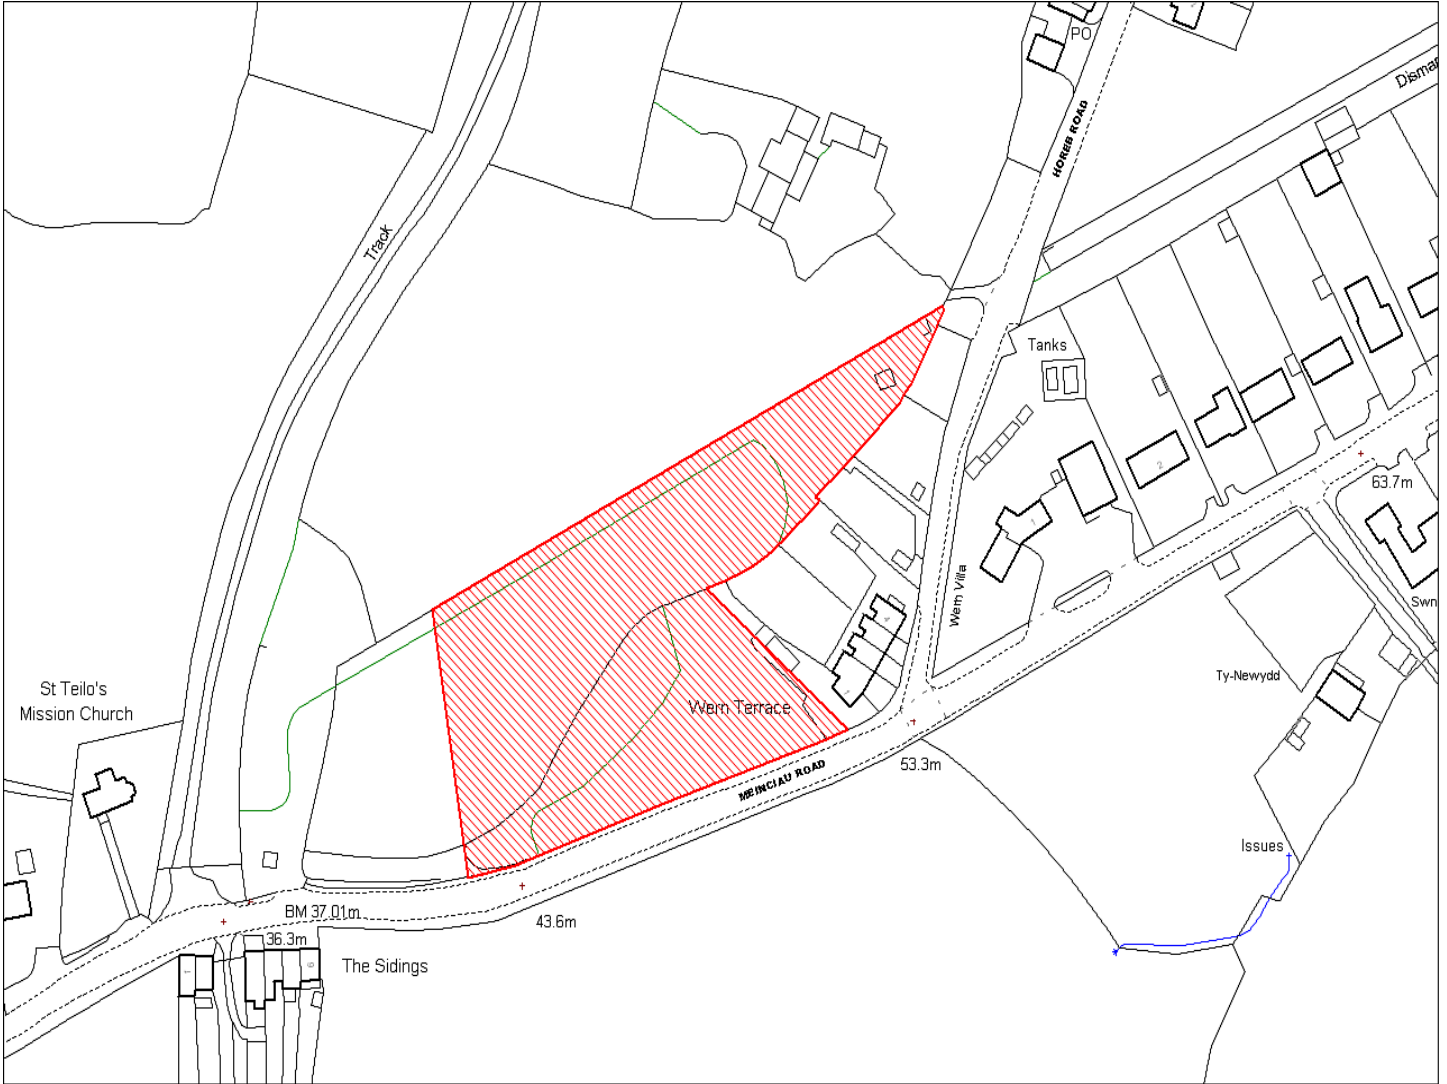

Cynllun Datblygu Lleol Sir Gaerfyrddin: Cofrestr y Safleoedd sy'n Gwneud Cais
Carmarthenshire Local Development Plan: Candidate Site Register

© Hawlfraint y Goron. Cedwir pob hawl 100023377

© Crown Copyright. All rights reserved 100023377

Enw's Annheddfan	Mynyddygarreg
Settlement:	Mynyddygarreg
Cyf. Safle / Site Ref:	130-005
Cyf. / CS Reference	CS0631
Enw / Lleoliad y Safle:	Tir yn ffinio 1 Wern Terrace, Mynydd-y-Garreg
Name / Location of Site:	Land adj to 1 Wern Terrace, Mynydd-y-Garreg
Maint y safle / SiteArea (Ha):	0.78
Y Defnydd Presennol a wneir o'r Safle:	Tir amaethyddol
Current Use of Site:	Agriculture
Y Defnydd Arfaethedig i'w wneud o'r Safle:	Tir preswyl
Proposed Use of Site:	Residential