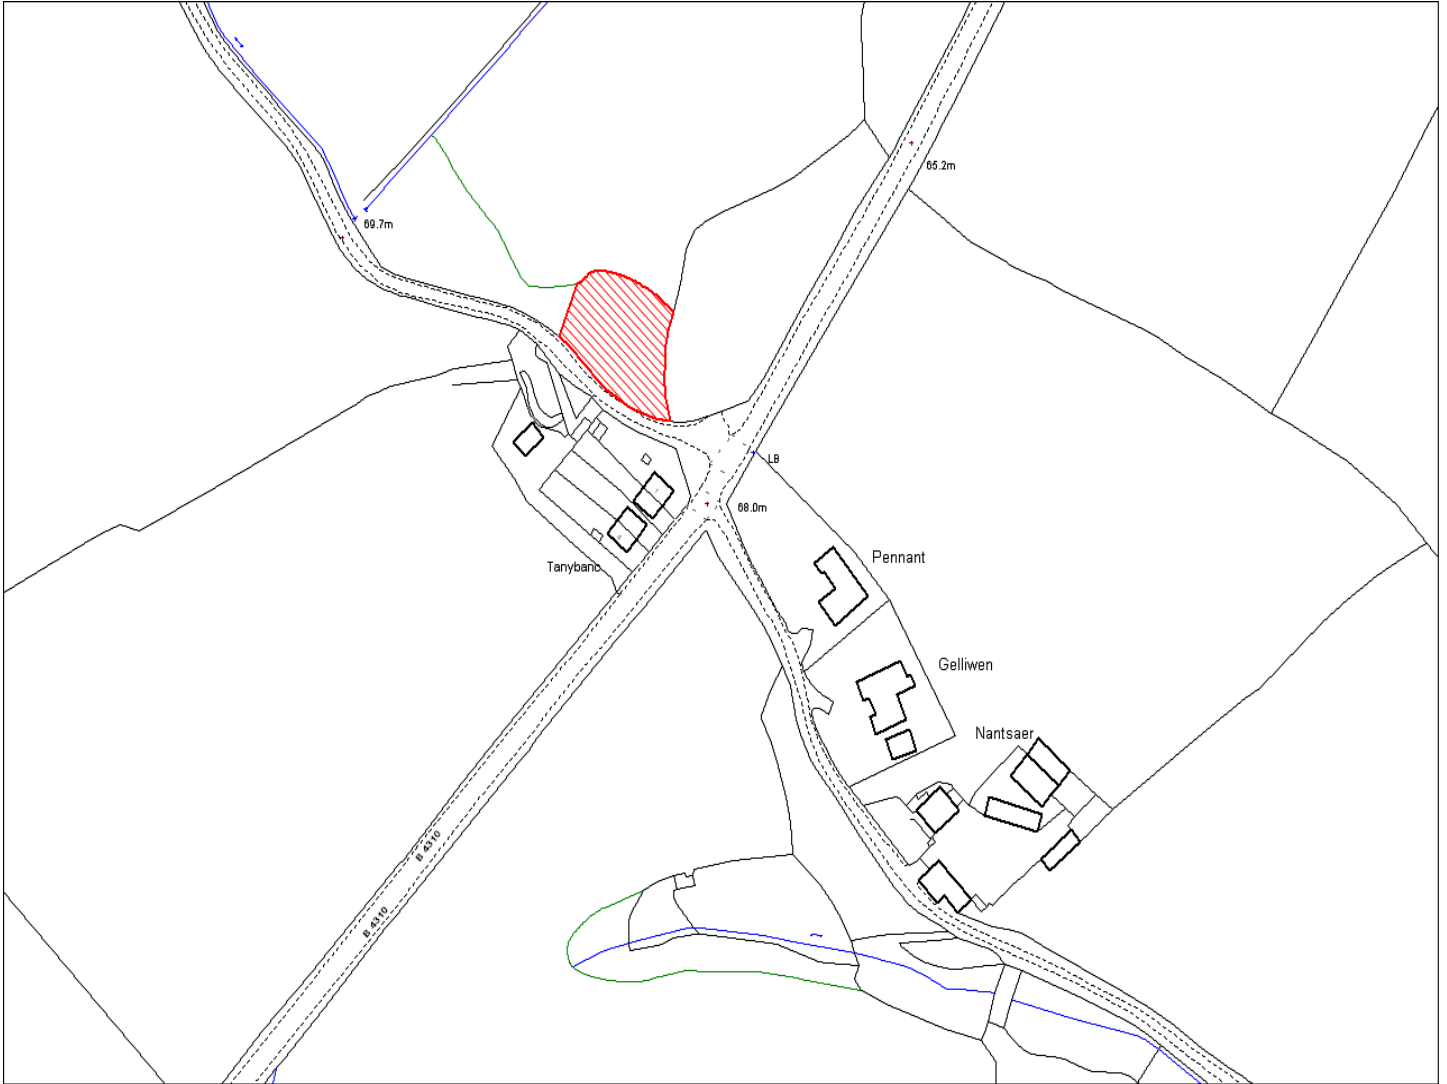

Cynllun Datblygu Lleol Sir Gaerfyrddin: Cofrestr y Safleoedd sy'n Gwneud Cais
Carmarthenshire Local Development Plan: Candidate Site Register

© Hawlfraint y Goron. Cedwir pob hawl 100023377

© Crown Copyright. All rights reserved 100023377

Enw's Annheddfan	Nantgaredig
Settlement:	Nantgaredig
Cyf. Safle / Site Ref:	131-014
Cyf. / CS Reference	CS0314
Enw / Lleoliad y Safle:	Rhan o cae rhif 0879 Nantgaredig
Name / Location of Site:	Part field no 0879 Nantgaredig
Maint y safle / SiteArea (Ha):	0.12
Y Defnydd Presennol a wneir o'r Safle:	Tir Amaethyddol
Current Use of Site:	Agriculture
Y Defnydd Arfaethedig i'w wneud o'r Safle:	Tir Preswyl
Proposed Use of Site:	Residential