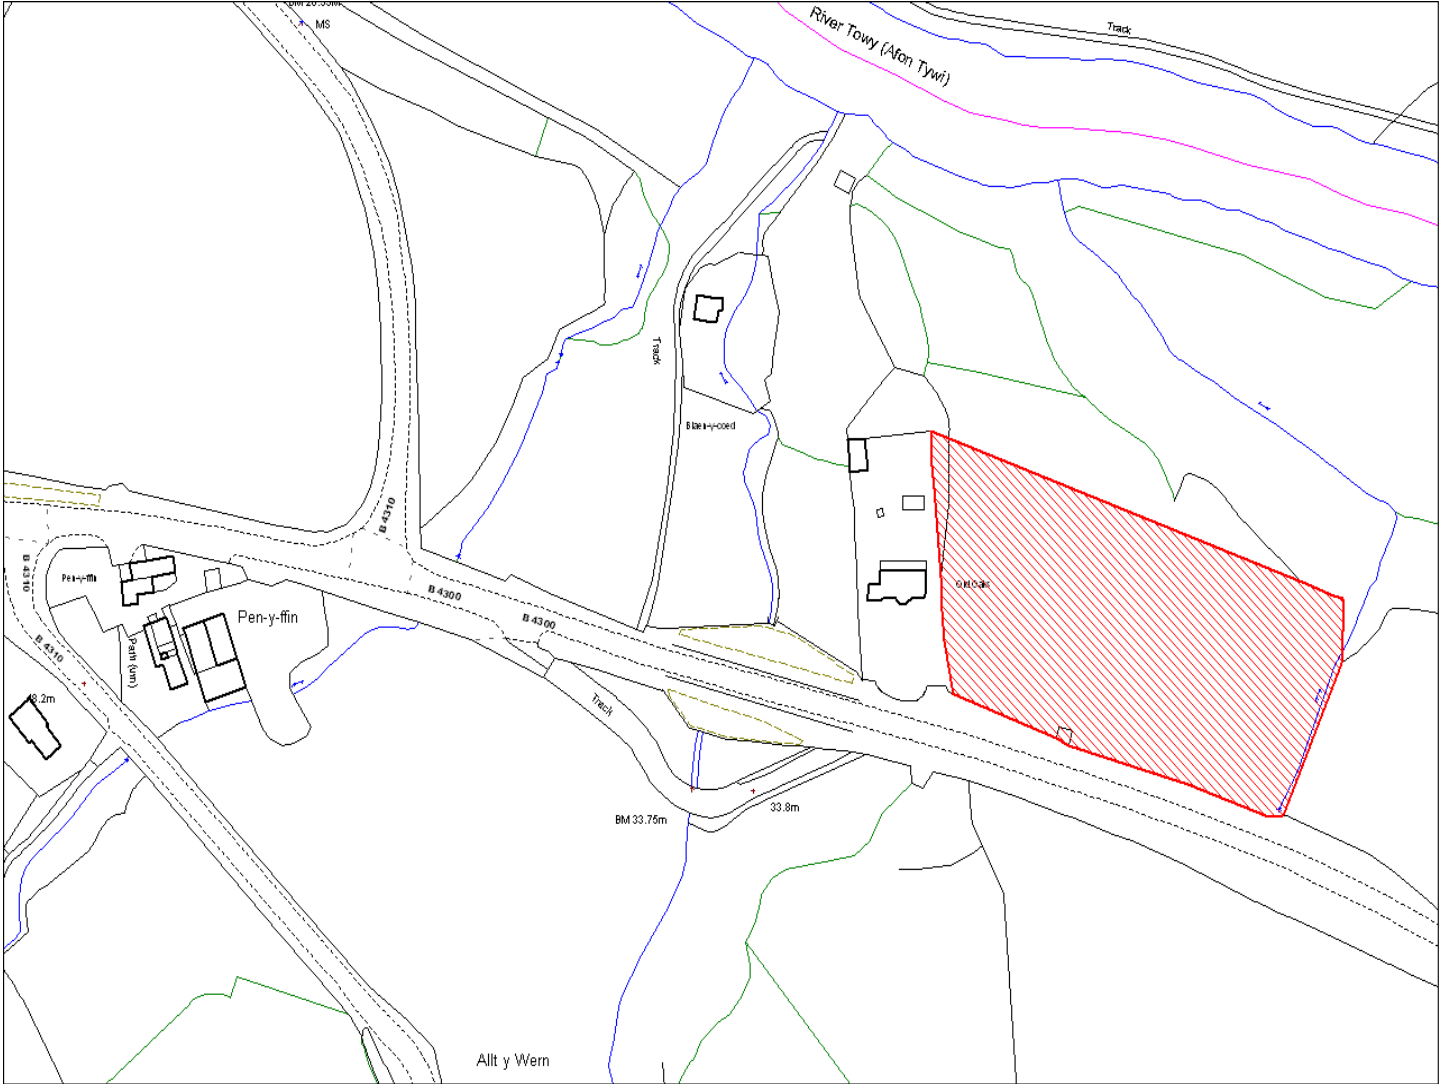

Cynllun Datblygu Lleol Sir Gaerfyrddin: Cofrestr y Safleoedd sy'n Gwneud Cais
Carmarthenshire Local Development Plan: Candidate Site Register

© Hawlfraint y Goron. Cedwir pob hawl 100023377

© Crown Copyright. All rights reserved 100023377

Enw's Annheddfan	Nantgaredig
Settlement:	Nantgaredig
Cyf. Safle / Site Ref:	131-006
Cyf. / CS Reference	CS0759
Enw / Lleoliad y Safle:	Old Oaks, Nantgaredig
Name / Location of Site:	Old Oaks, Nantgaredig
Maint y safle / Site Area (Ha):	1.02
Y Defnydd Presennol a wneir o'r Safle:	Tir amaethyddol
Current Use of Site:	Agriculture
Y Defnydd Arfaethedig i'w wneud o'r Safle:	Tir preswyl
Proposed Use of Site:	Residential