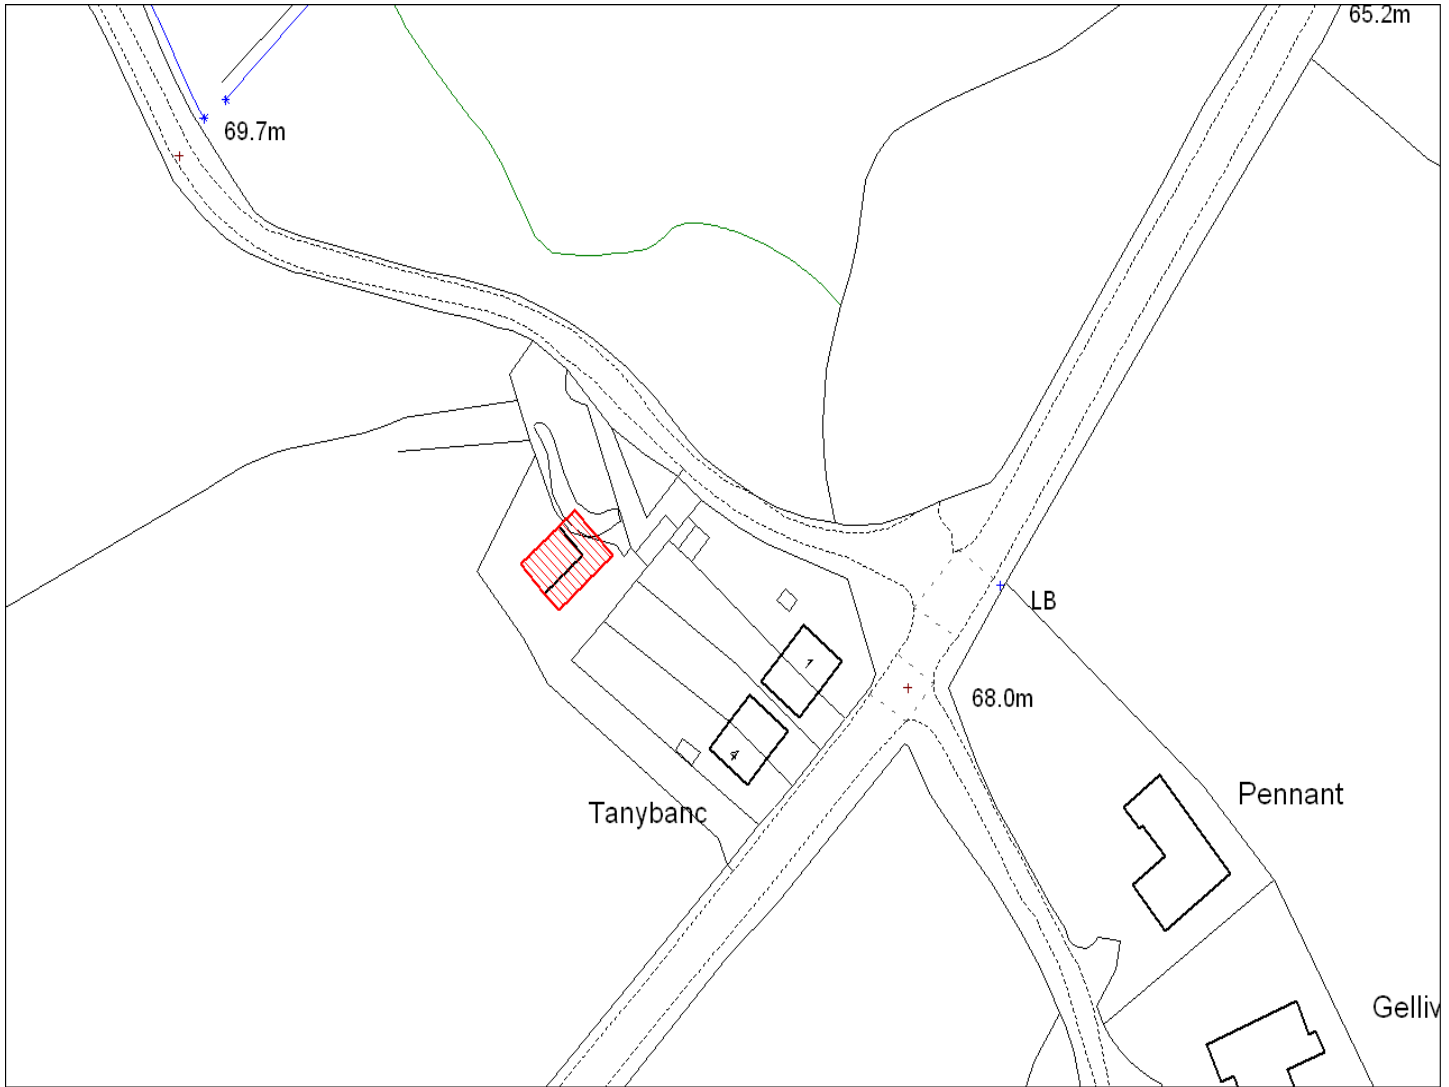

Cynllun Datblygu Lleol Sir Gaerfyrddin: Cofrestr y Safleoedd sy'n Gwneud Cais
Carmarthenshire Local Development Plan: Candidate Site Register

© Hawlfraint y Goron. Cedwir pob hawl 100023377

© Crown Copyright. All rights reserved 100023377

Enw's Annheddfan	Nantgaredig
Settlement:	Nantgaredig
Cyf. Safle / Site Ref:	131-007
Cyf. / CS Reference	CS1079
Enw / Lleoliad y Safle:	Tu ol Brynteg and Glynteg
Name / Location of Site:	Land rear of Brynteg and Glynteg
Maint y safle / SiteArea (Ha):	0.01
Y Defnydd Presennol a wneir o'r Safle:	Sied
Current Use of Site:	Shed
Y Defnydd Arfaethedig i'w wneud o'r Safle:	Tir preswyl
Proposed Use of Site:	Residential