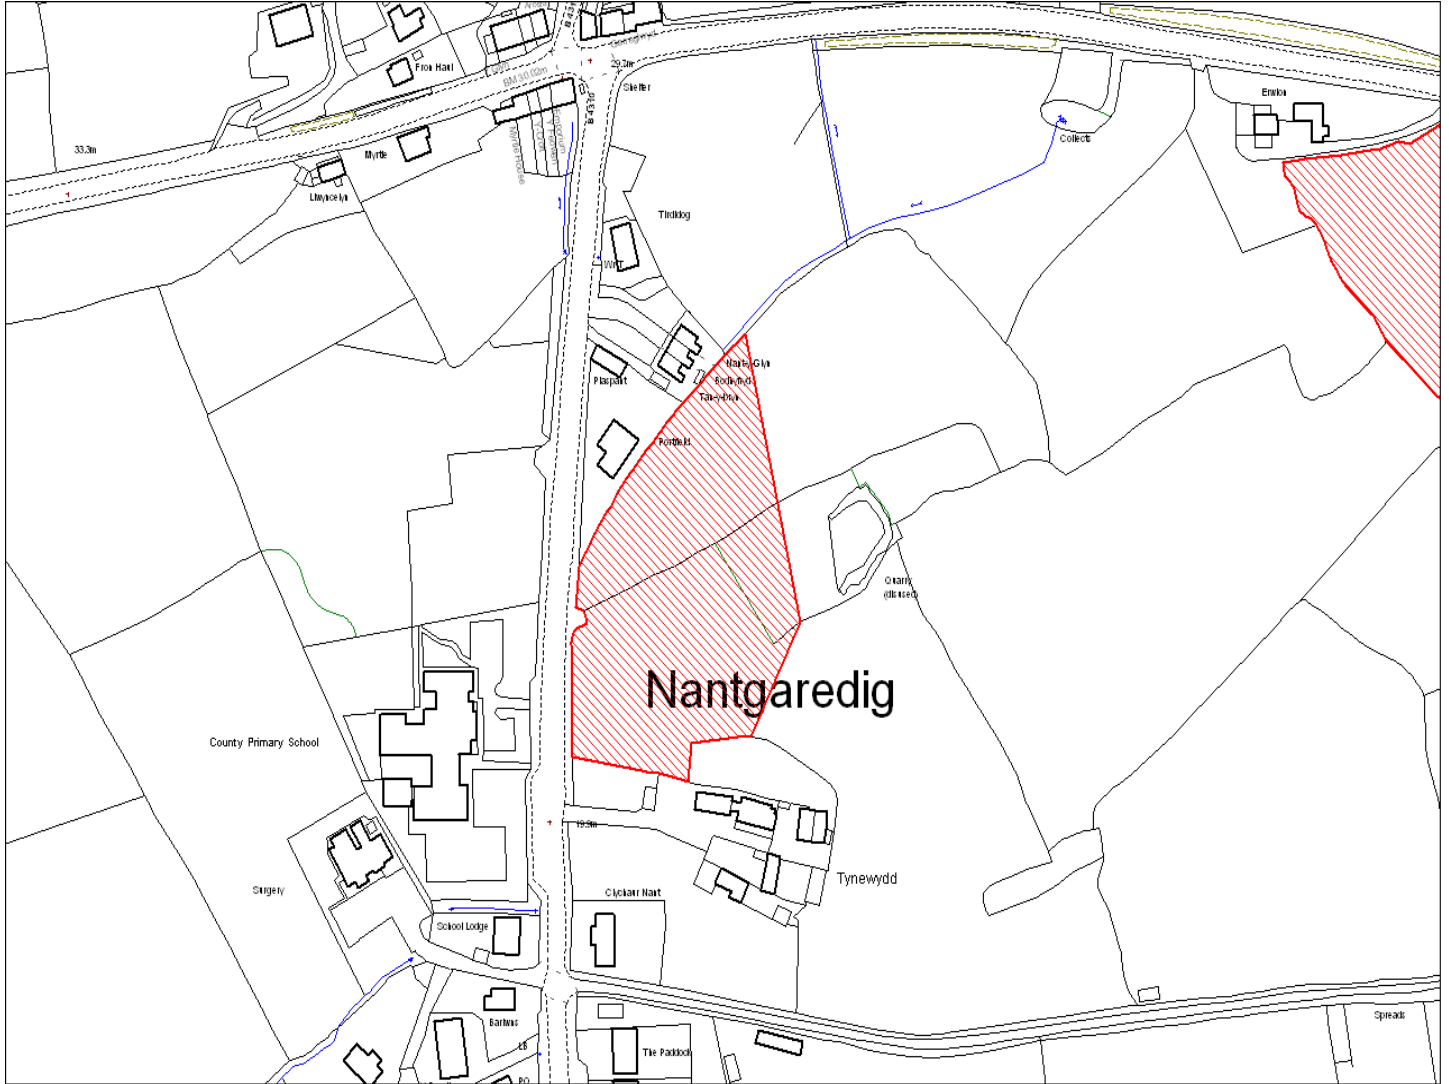

Cynllun Datblygu Lleol Sir Gaerfyrddin: Cofrestr y Safleoedd sy'n Gwneud Cais
Carmarthenshire Local Development Plan: Candidate Site Register

© Hawlfraint y Goron. Cedwir pob hawl 100023377

© Crown Copyright. All rights reserved 100023377

Enw's Annheddfan	Nantgaredig
Settlement:	Nantgaredig
Cyf. Safle / Site Ref:	131-002
Cyf. / CS Reference	CS0099
Enw / Lleoliad y Safle:	Tynewydd, Nantgaredig
Name / Location of Site:	Tynewydd, Nantgaredig
Maint y safle / SiteArea (Ha):	0.81
Y Defnydd Presennol a wneir o'r Safle:	Tir Amaethyddol
Current Use of Site:	Agriculture
Y Defnydd Arfaethedig i'w wneud o'r Safle:	Residential
Proposed Use of Site:	Residential