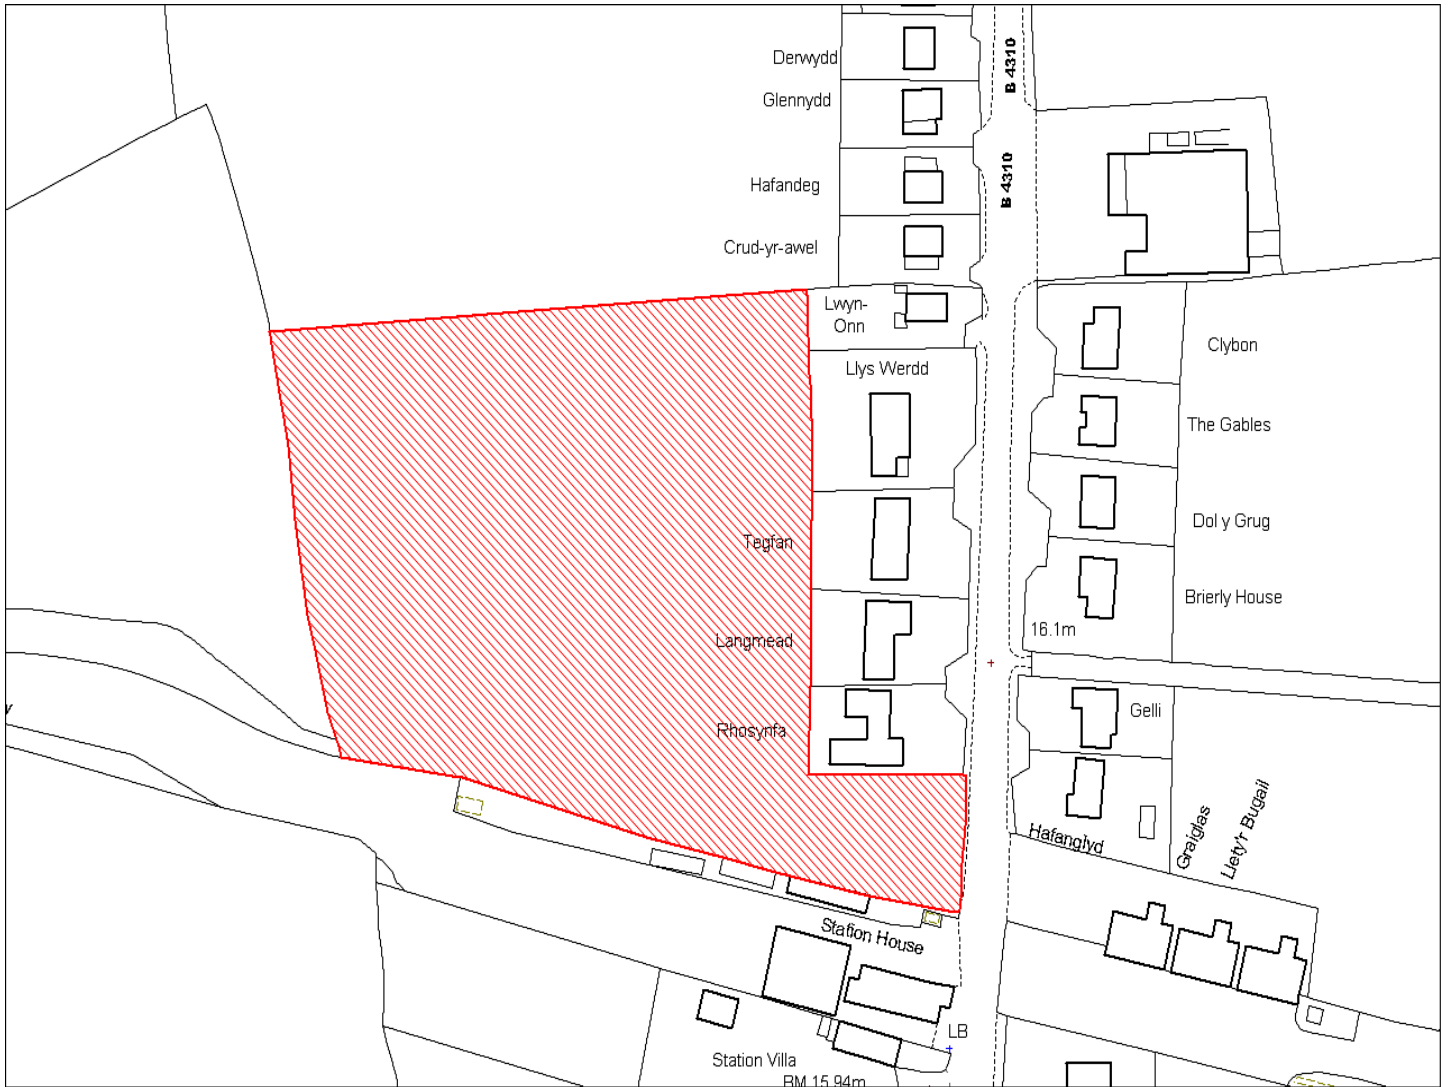

Cynllun Datblygu Lleol Sir Gaerfyrddin: Cofrestr y Safleoedd sy'n Gwneud Cais
Carmarthenshire Local Development Plan: Candidate Site Register

© Hawlfraint y Goron. Cedwir pob hawl 100023377

© Crown Copyright. All rights reserved 100023377

Enw's Annheddfan	Nantgaredig
Settlement:	Nantgaredig
Cyf. Safle ./ Site Ref:	131-013
Cyf. / CS Reference	CS1328
Enw / Lleoliad y Safle:	Tu ol Rhosynfa, Station Road
Name / Location of Site:	Land rear of Rhosynfa, Station Road
Maint y safle / SiteArea (Ha):	1.35
Y Defnydd Presennol a wneir o'r Safle:	Tir amaethyddol
Current Use of Site:	Agriculture
Y Defnydd Arfaethedig i'w wneud o'r Safle:	Tir preswyl
Proposed Use of Site:	Residential