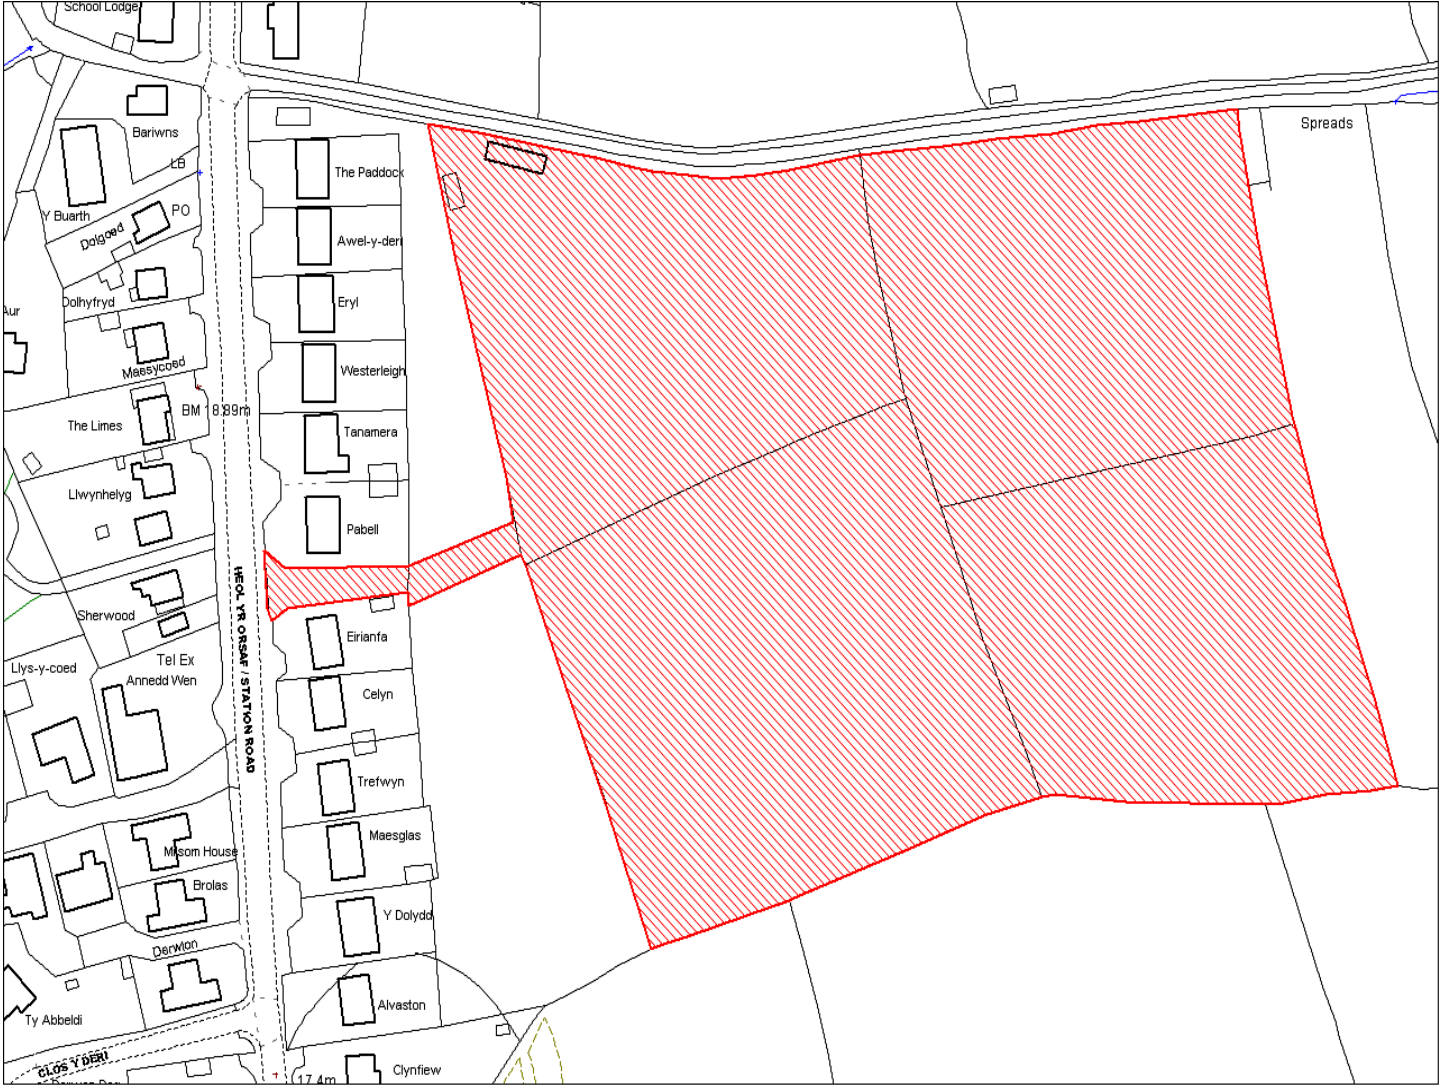

Cynllun Datblygu Lleol Sir Gaerfyrddin: Cofrestr y Safleoedd sy'n Gwneud Cais
Carmarthenshire Local Development Plan: Candidate Site Register

© Hawlfraint y Goron. Cedwir pob hawl 100023377

© Crown Copyright. All rights reserved 100023377

Enw's Annheddfan	Nantgaredig
Settlement:	Nantgaredig
Cyf. Safle / Site Ref:	131-012
Cyf. / CS Reference	CS1164
Enw / Lleoliad y Safle:	Tir Plasgant, oddi ar Station Road, Nantgaredig
Name / Location of Site:	Plasgant land, off Station Road, Nantgaredig
Maint y safle / Site Area (Ha):	4.02
Y Defnydd Presennol a wneir o'r Safle:	Tir amaethyddol
Current Use of Site:	Agriculture
Y Defnydd Arfaethedig i'w wneud o'r Safle:	Tir preswyl
Proposed Use of Site:	Residential