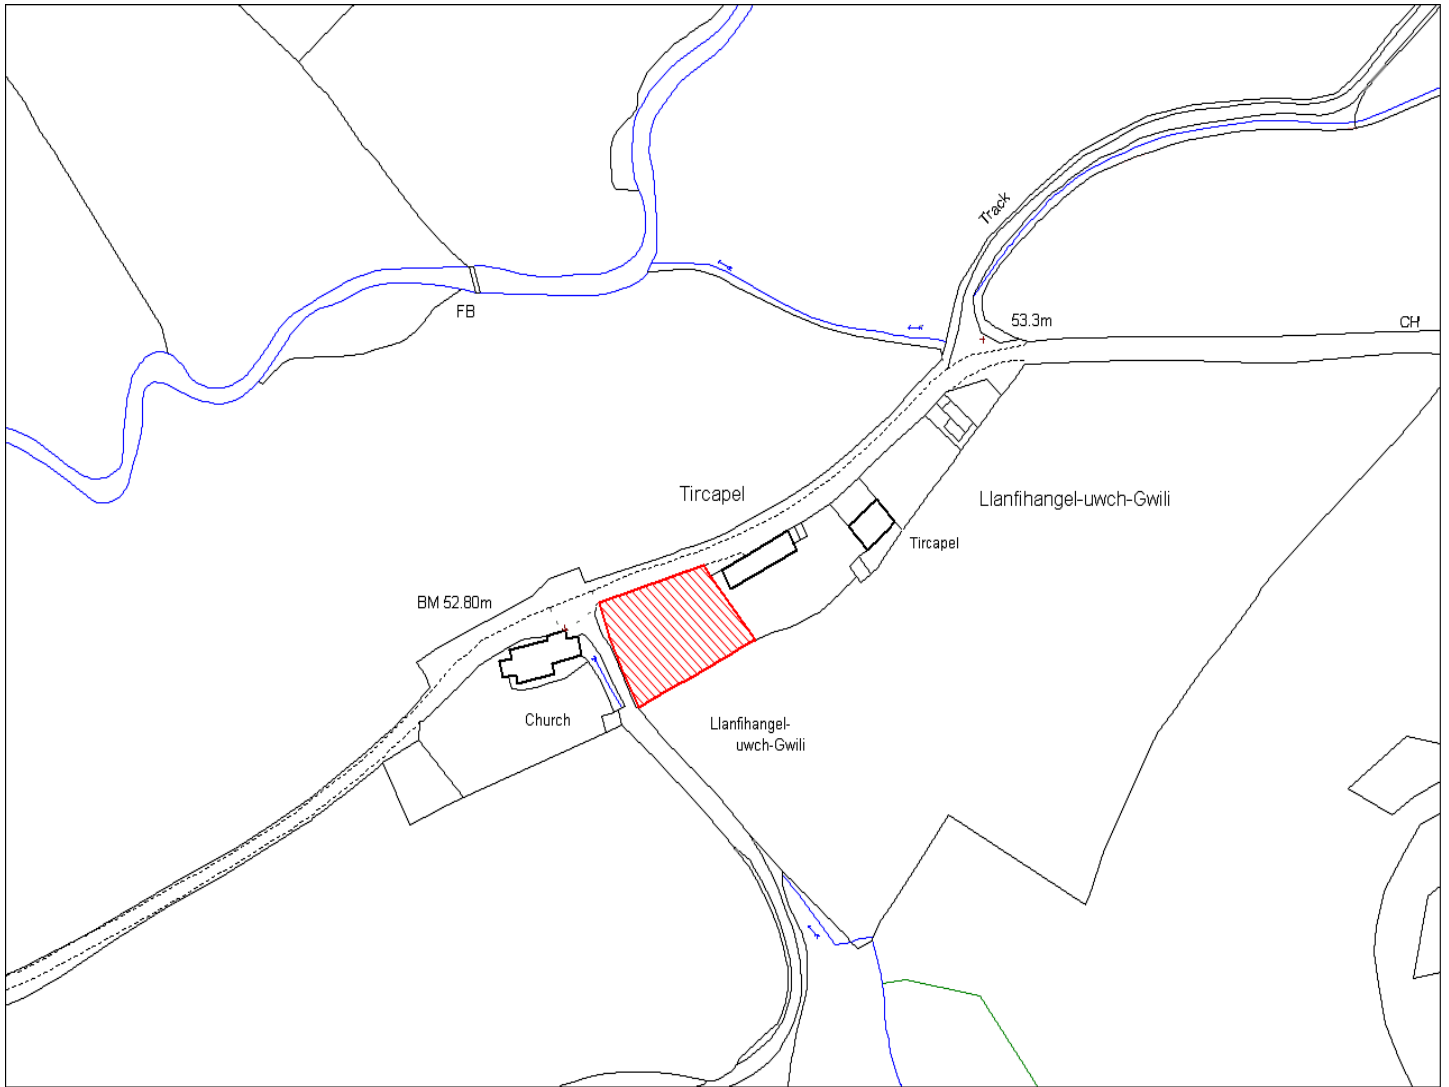

Cynllun Datblygu Lleol Sir Gaerfyrddin: Cofrestr y Safleoedd sy'n Gwneud Cais
Carmarthenshire Local Development Plan: Candidate Site Register

© Hawlfraint y Goron. Cedwir pob hawl 100023377

© Crown Copyright. All rights reserved 100023377

Enw's Annheddfan	Nantgaredig
Settlement:	Nantgaredig
Cyf. Safle / Site Ref:	131-003
Cyf. / CS Reference	CS0649
Enw / Lleoliad y Safle:	Llanfiangel Uwch Gwili
Name / Location of Site:	Llanfiangel Uwch Gwili
Maint y safle / SiteArea (Ha):	0.07
Y Defnydd Presennol a wneir o'r Safle:	Tir gwag
Current Use of Site:	Vacant
Y Defnydd Arfaethedig i'w wneud o'r Safle:	Tir preswyl
Proposed Use of Site:	Residential