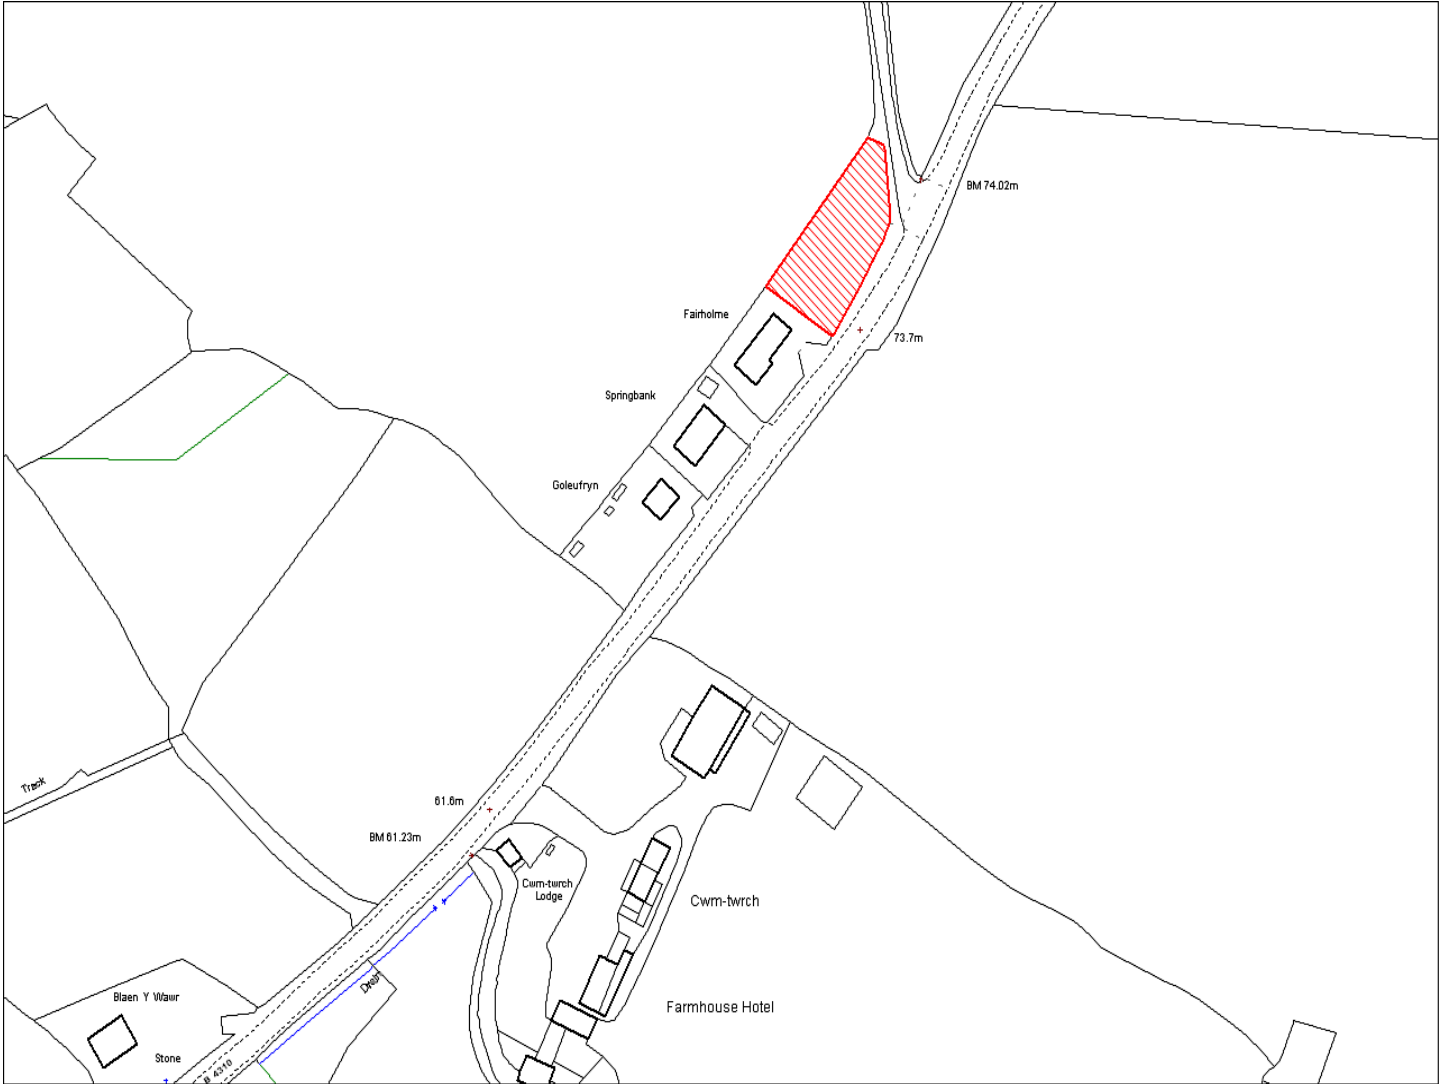

Cynllun Datblygu Lleol Sir Gaerfyrddin: Cofrestr y Safleoedd sy'n Gwneud Cais
Carmarthenshire Local Development Plan: Candidate Site Register

© Hawlfraint y Goron. Cedwir pob hawl 100023377

© Crown Copyright. All rights reserved 100023377

Enw's Annheddfan	Nantgaredig
Settlement:	Nantgaredig
Cyf. Safle ./ Site Ref:	131-008
Cyf. / CS Reference	CS1131
Enw / Lleoliad y Safle:	Tir ar Fferm Penllwynau
Name / Location of Site:	Land at Penllwynau Farm
Maint y safle / SiteArea (Ha):	0.11
Y Defnydd Presennol a wneir o'r Safle:	Tir amaethyddol
Current Use of Site:	Agriculture
Y Defnydd Arfaethedig i'w wneud o'r Safle:	Tir preswyl
Proposed Use of Site:	Residential