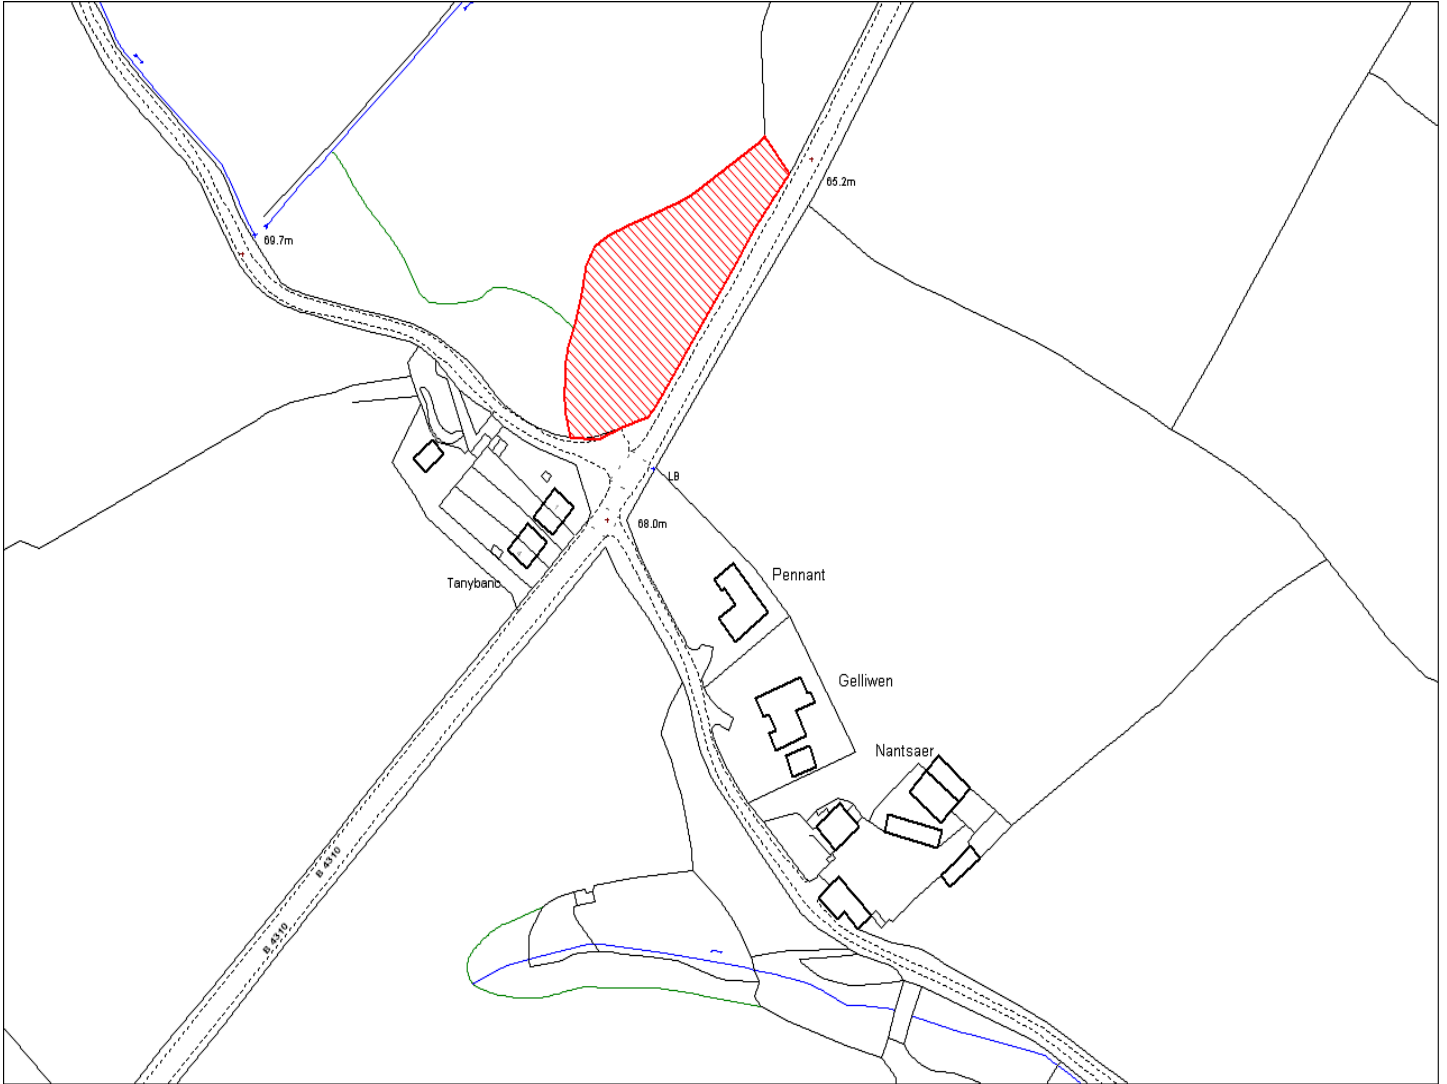

Cynllun Datblygu Lleol Sir Gaerfyrddin: Cofrestr y Safleoedd sy'n Gwneud Cais
Carmarthenshire Local Development Plan: Candidate Site Register

© Hawlfraint y Goron. Cedwir pob hawl 100023377

© Crown Copyright. All rights reserved 100023377

Enw's Annheddfan	Nantgaredig
Settlement:	Nantgaredig
Cyf. Safle / Site Ref:	131-010
Cyf. / CS Reference	CS1153
Enw / Lleoliad y Safle:	Tir yn Tanybanc, Nantgaredig
Name / Location of Site:	Land at Tanybanc, Nantgaredig
Maint y safle / SiteArea (Ha):	0.34
Y Defnydd Presennol a wneir o'r Safle:	Tir amaethyddol
Current Use of Site:	Agriculture
Y Defnydd Arfaethedig i'w wneud o'r Safle:	Tir preswyl
Proposed Use of Site:	Residential