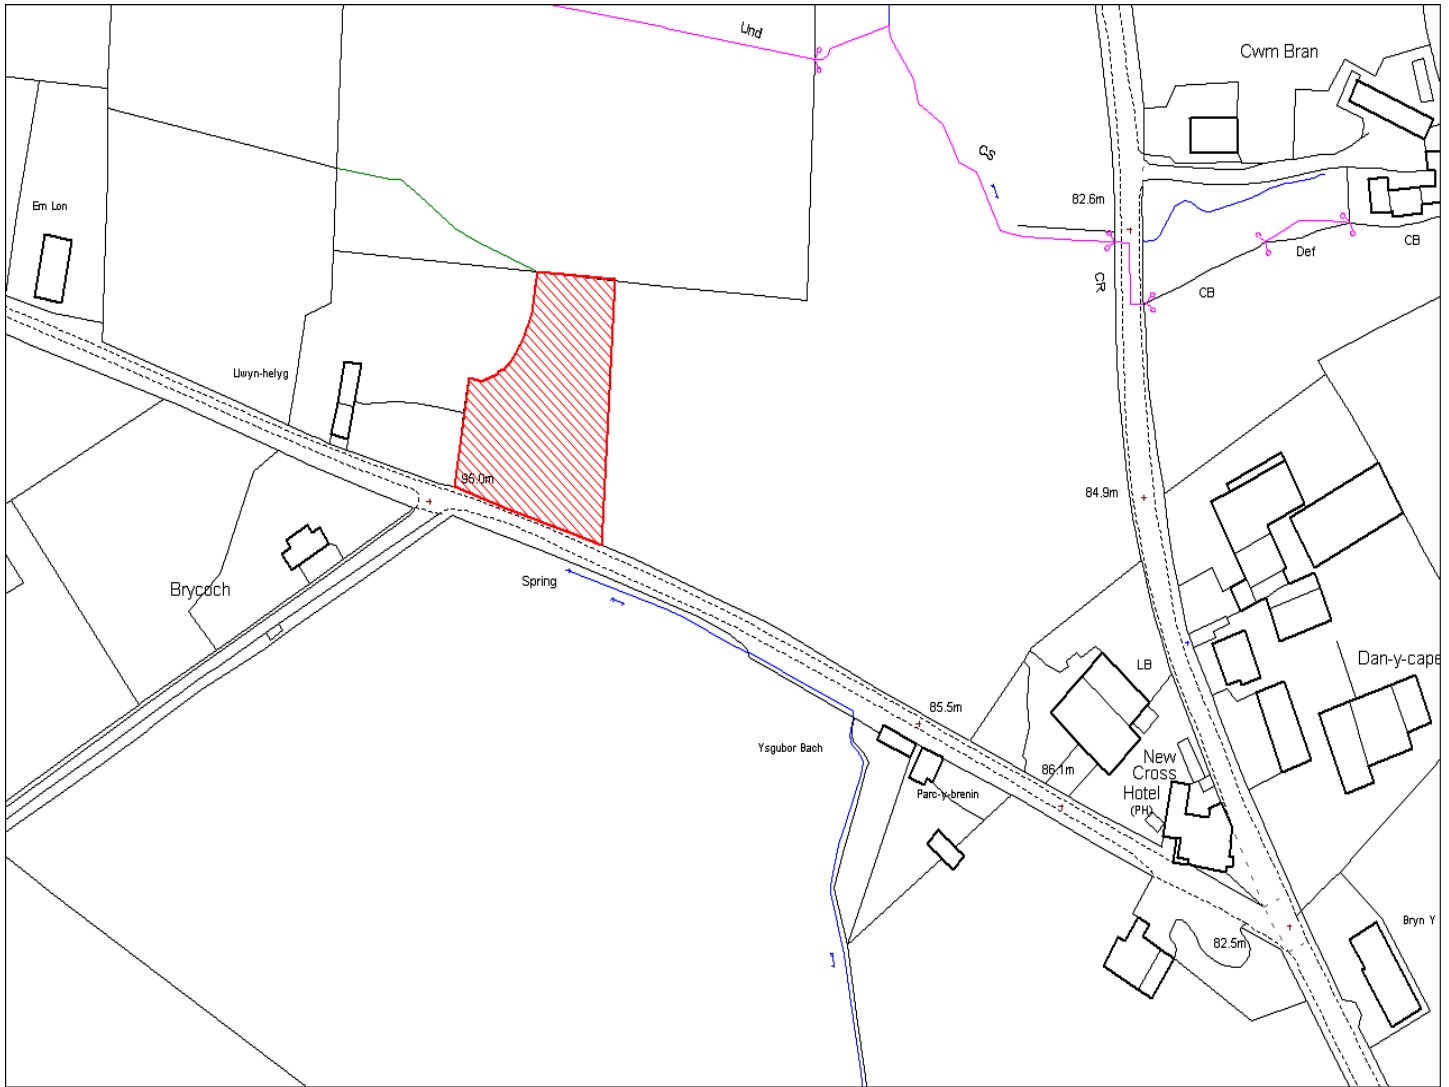

Cynllun Datblygu Lleol Sir Gaerfyrddin: Cofrestr y Safleoedd sy'n Gwneud Cais
Carmarthenshire Local Development Plan: Candidate Site Register

© Hawlfraint y Goron. Cedwir pob hawl 100023377

© Crown Copyright. All rights reserved 100023377

Enw's Annheddfan	Nantgaredig
Settlement:	Nantgaredig
Cyf. Safle / Site Ref:	131-004
Cyf. / CS Reference	CS0650
Enw / Lleoliad y Safle:	Rhan o Fferm Godor, Nantgaredig
Name / Location of Site:	Part Godor Farm, Nantgaredig
Maint y safle / SiteArea (Ha):	0.25
Y Defnydd Presennol a wneir o'r Safle:	Tir amaethyddol
Current Use of Site:	Agriculture
Y Defnydd Arfaethedig i'w wneud o'r Safle:	Tir preswyl
Proposed Use of Site:	Residential