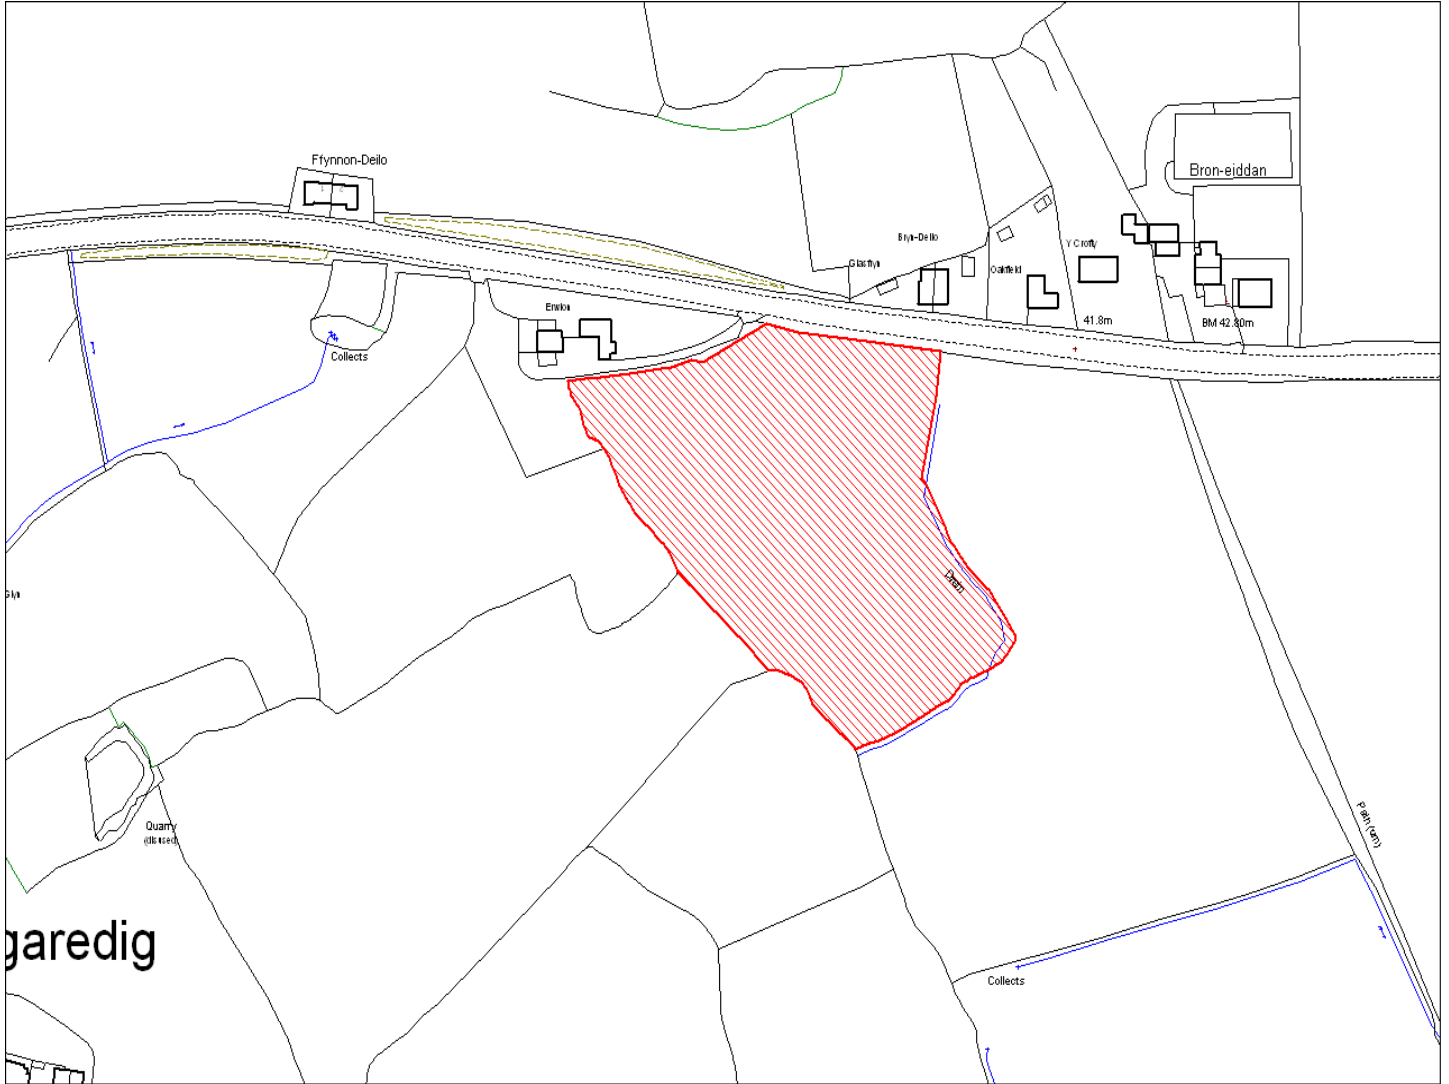

Cynllun Datblygu Lleol Sir Gaerfyrddin: Cofrestr y Safleoedd sy'n Gwneud Cais
Carmarthenshire Local Development Plan: Candidate Site Register

© Hawlfraint y Goron. Cedwir pob hawl 100023377

© Crown Copyright. All rights reserved 100023377

Enw's Annheddfan	Nantgaredig
Settlement:	Nantgaredig
Cyf. Safle / Site Ref:	131-001
Cyf. / CS Reference	CS0098
Enw / Lleoliad y Safle:	Nantgaredig
Name / Location of Site:	Nantgaredig
Maint y safle / SiteArea (Ha):	1.17
Y Defnydd Presennol a wneir o'r Safle:	Tir Amaethyddol
Current Use of Site:	Agriculture
Y Defnydd Arfaethedig i'w wneud o'r Safle:	Residential
Proposed Use of Site:	Residential