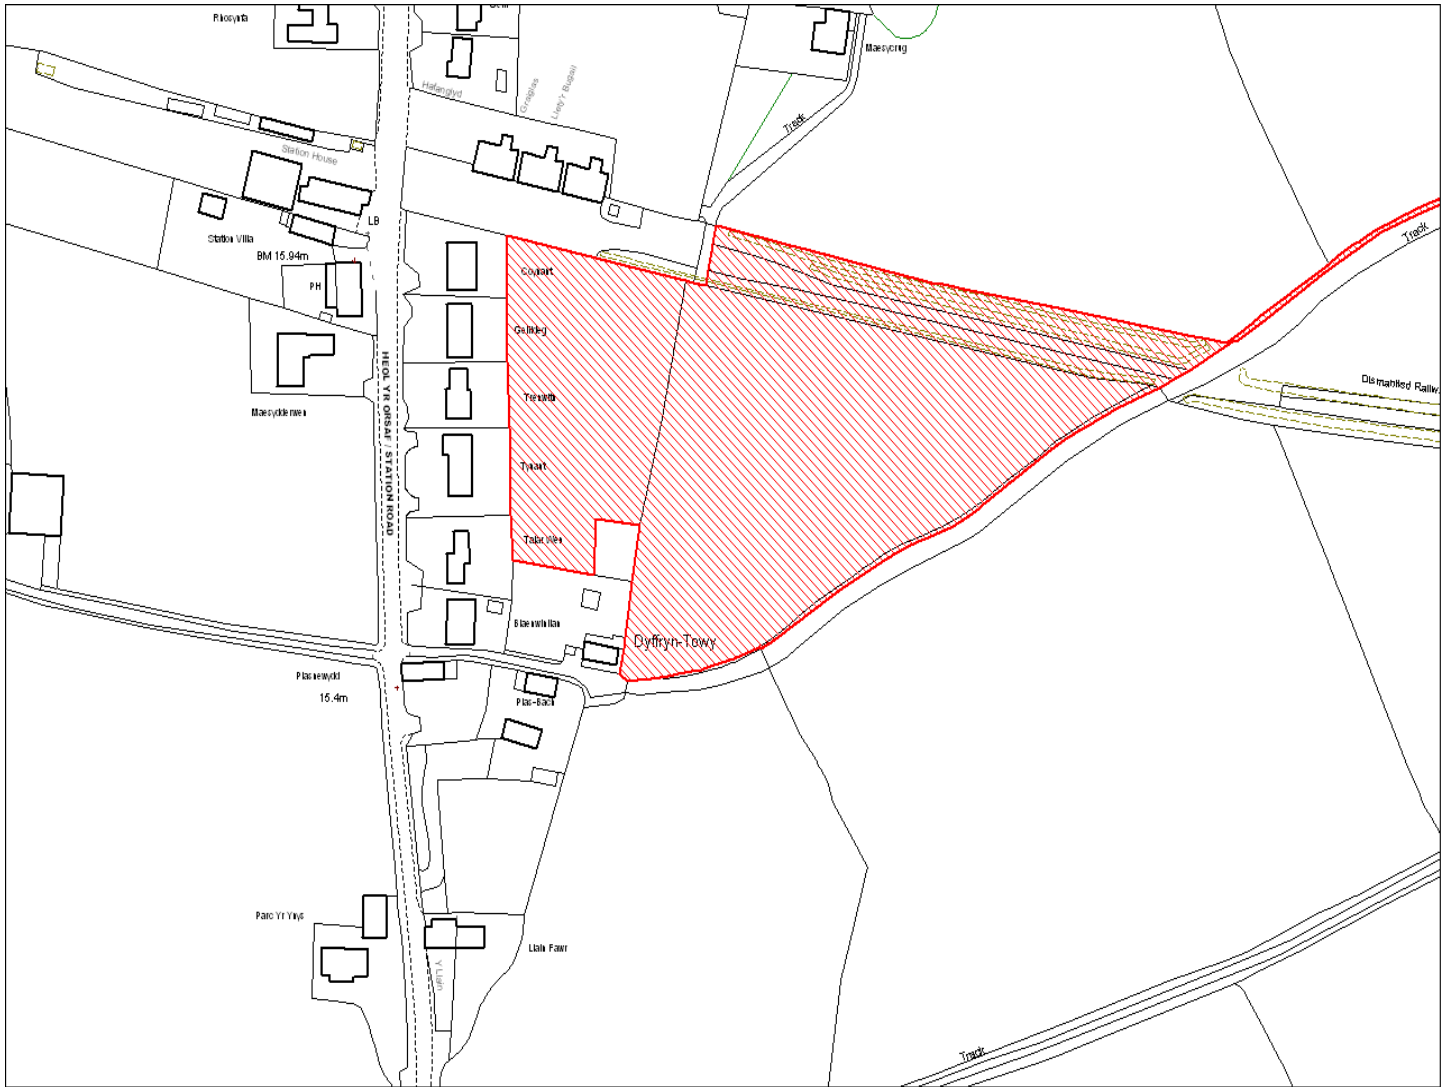

Cynllun Datblygu Lleol Sir Gaerfyrddin: Cofrestr y Safleoedd sy'n Gwneud Cais
Carmarthenshire Local Development Plan: Candidate Site Register

© Hawlfraint y Goron. Cedwir pob hawl 100023377

© Crown Copyright. All rights reserved 100023377

Enw's Annheddfan	Nantgaredig
Settlement:	Nantgaredig
Cyf. Safle ./ Site Ref:	131-009
Cyf. / CS Reference	CS1141
Enw / Lleoliad y Safle:	Tir ar safle yr hen Co-op, Station Rd, Nantgaredig
Name / Location of Site:	Land at The Old Co-op Site, Station Rd, Nantgaredig
Maint y safle / Site Area (Ha):	2.02
Y Defnydd Presennol a wneir o'r Safle:	Tir amaethyddol
Current Use of Site:	Agriculture
Y Defnydd Arfaethedig i'w wneud o'r Safle:	Tir preswyl
Proposed Use of Site:	Residential