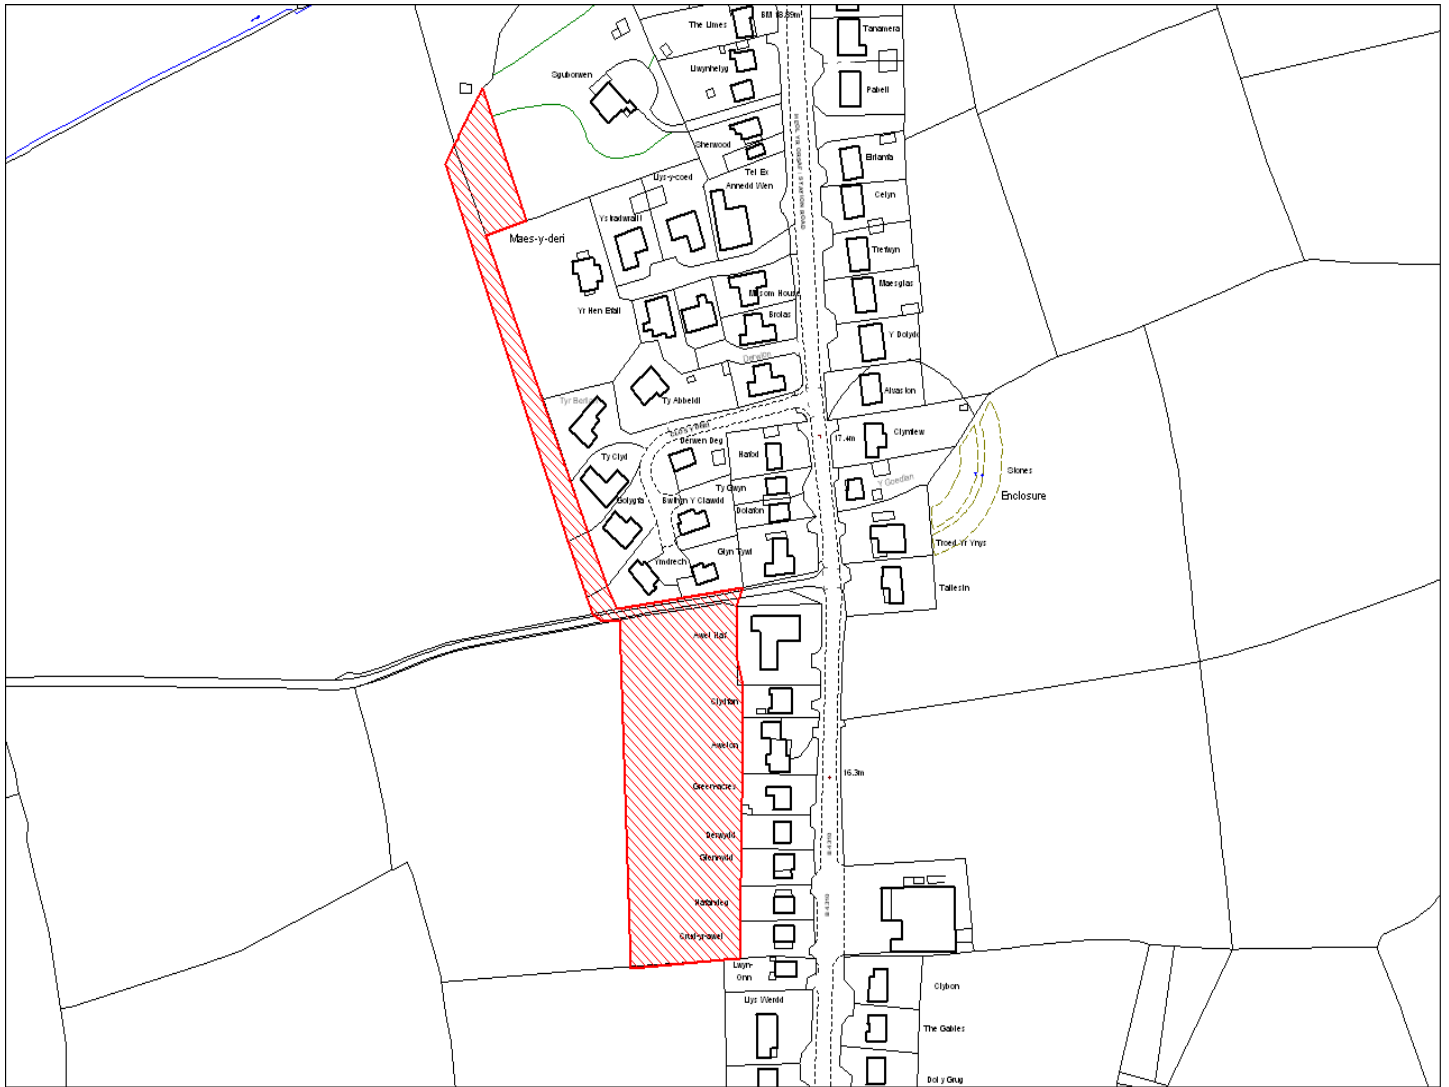

Cynllun Datblygu Lleol Sir Gaerfyrddin: Cofrestr y Safleoedd sy'n Gwneud Cais
Carmarthenshire Local Development Plan: Candidate Site Register

© Hawlfraint y Goron. Cedwir pob hawl 100023377

© Crown Copyright. All rights reserved 100023377

Enw's Annheddfan	Nantgaredig
Settlement:	Nantgaredig
Cyf. Safle ./ Site Ref:	131-005
Cyf. / CS Reference	CS0680
Enw / Lleoliad y Safle:	Tir yn Nantgaredig
Name / Location of Site:	Land at Nantgaredig
Maint y safle / SiteArea (Ha):	1.02
Y Defnydd Presennol a wneir o'r Safle:	Tir amaethyddol
Current Use of Site:	Agriculture
Y Defnydd Arfaethedig i'w wneud o'r Safle:	Tir preswyl
Proposed Use of Site:	Residential