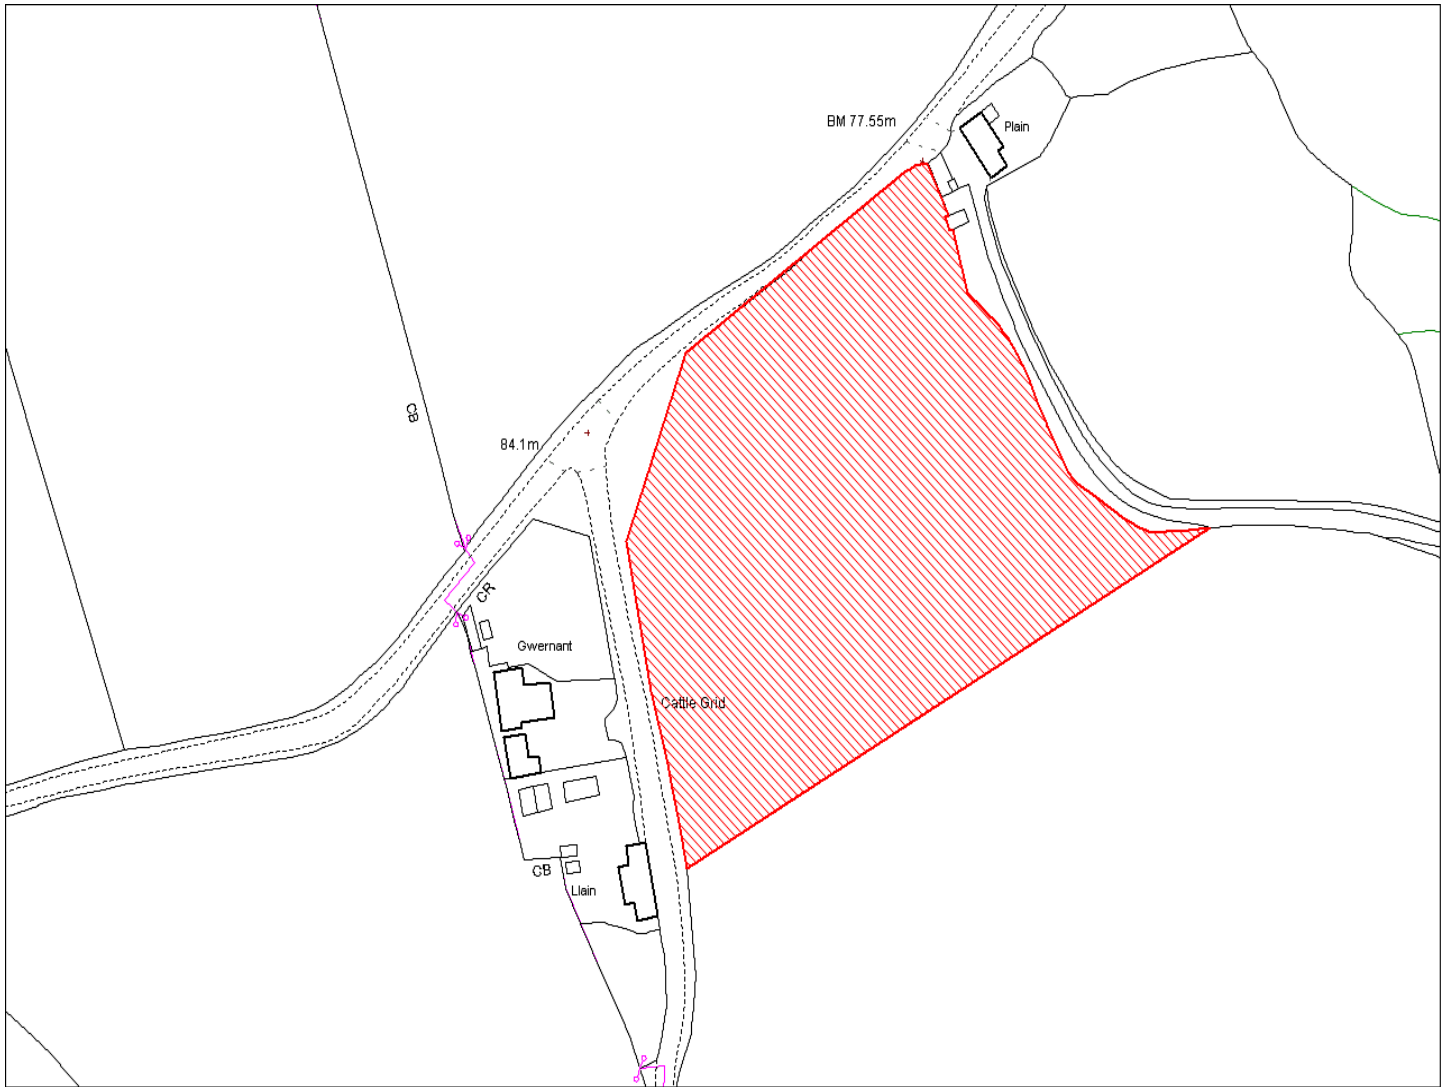

Cynllun Datblygu Lleol Sir Gaerfyrddin: Cofrestr y Safleoedd sy'n Gwneud Cais
Carmarthenshire Local Development Plan: Candidate Site Register

© Hawlfraint y Goron. Cedwir pob hawl 100023377

© Crown Copyright. All rights reserved 100023377

Enw's Annheddfan Settlement:	Castell Newydd Emlyn Newcastle Emlyn
Cyf. Safle / Site Ref:	136-006
Cyf. / CS Reference	CS1004
Enw / Lleoliad y Safle: Name / Location of Site:	Tir yn Pharc Nest, Castell Newydd Emlyn Land at Parc Nest, Newcastle Emlyn
Maint y safle / SiteArea (Ha):	1.42
Y Defnydd Presennol a wneir o'r Safle: Current Use of Site:	Tir amaethyddol Agriculture
Y Defnydd Arfaethedig i'w wneud o'r Safle: Proposed Use of Site:	Tir preswyl Residential