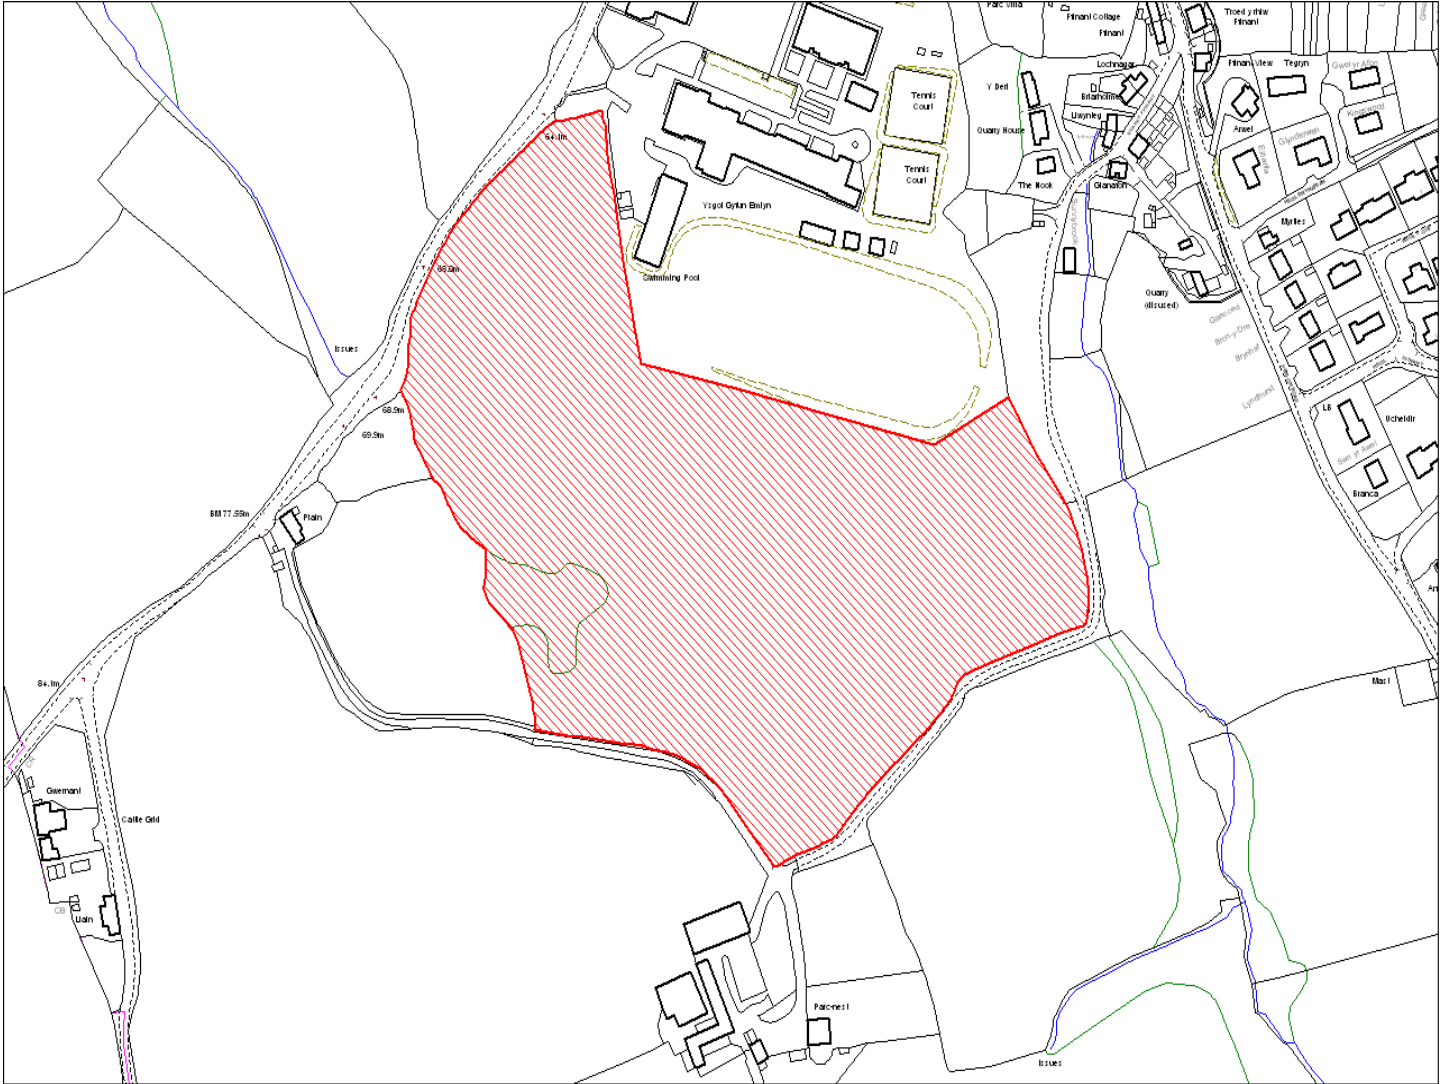

Cynllun Datblygu Lleol Sir Gaerfyrddin: Cofrestr y Safleoedd sy'n Gwneud Cais
Carmarthenshire Local Development Plan: Candidate Site Register

© Hawlfraint y Goron. Cedwir pob hawl 100023377

© Crown Copyright. All rights reserved 100023377

Enw's Annheddfan	Castell Newydd Emllyn
Settlement:	Newcastle Emllyn
Cyf. Safle / Site Ref:	136-007
Cyf. / CS Reference	CS1005
Enw / Lleoliad y Safle:	Tir yn Pharc Nest, Castell Newydd Emllyn
Name / Location of Site:	Land at Parc Nest, Newcastle Emllyn
Maint y safle / SiteArea (Ha):	6.40
Y Defnydd Presennol a wneir o'r Safle:	Tir amaethyddol
Current Use of Site:	Agriculture
Y Defnydd Arfaethedig i'w wneud o'r Safle:	Tir preswyl
Proposed Use of Site:	Residential