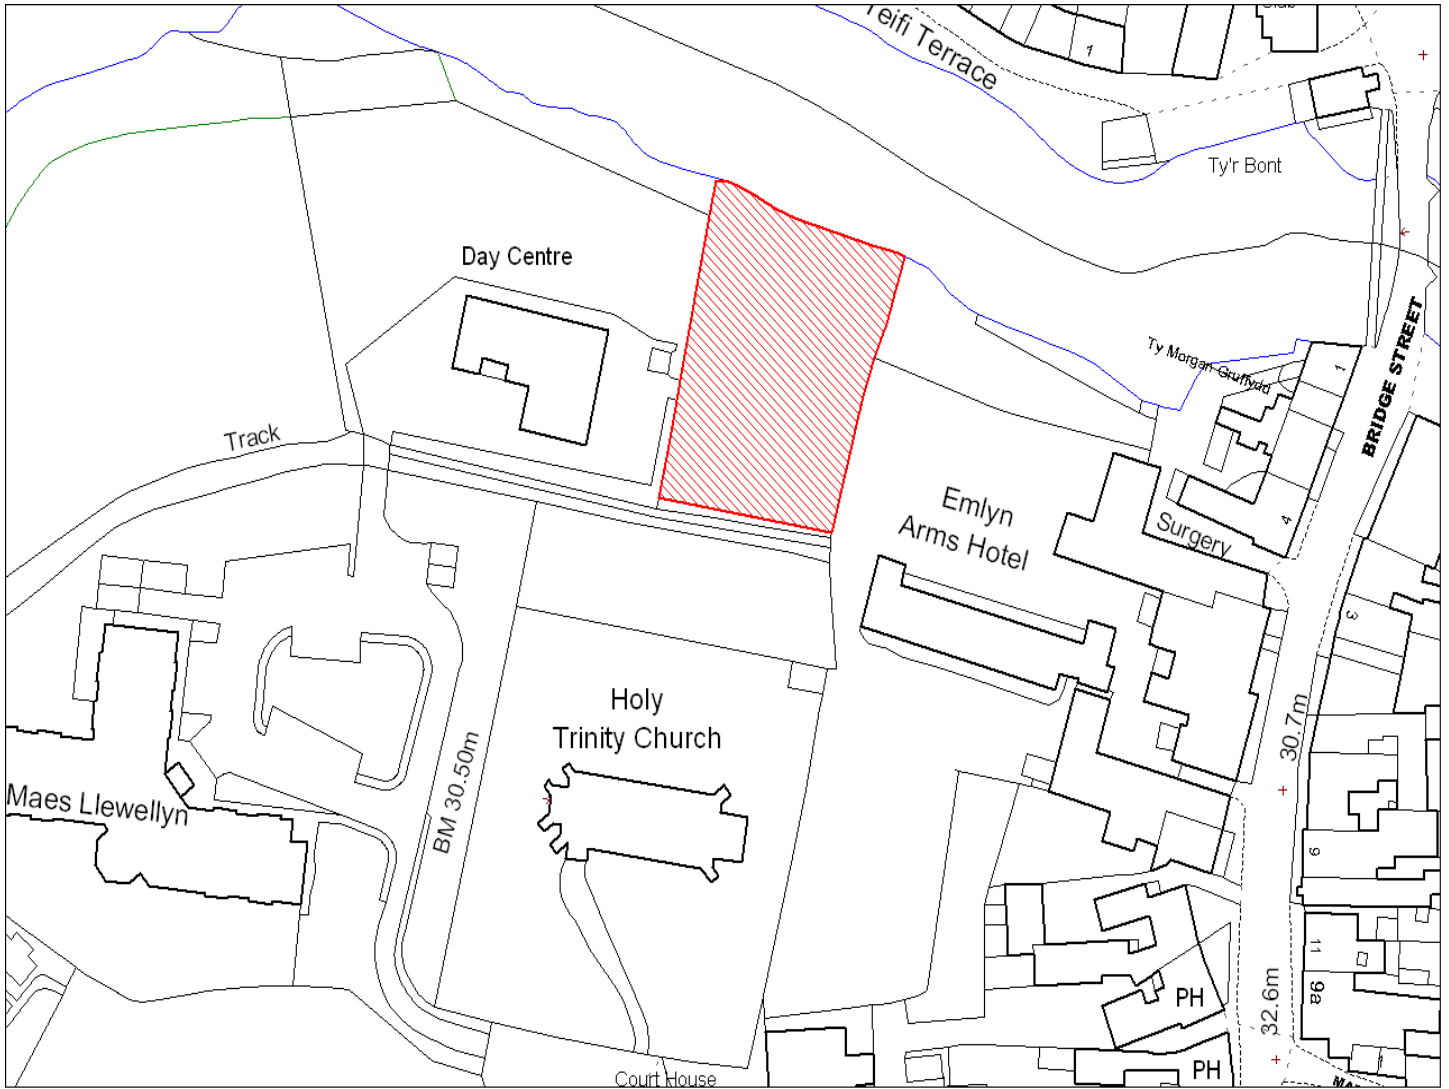

Cynllun Datblygu Lleol Sir Gaerfyrddin: Cofrestr y Safleoedd sy'n Gwneud Cais
Carmarthenshire Local Development Plan: Candidate Site Register

© Hawlfraint y Goron. Cedwir pob hawl 100023377

© Crown Copyright. All rights reserved 100023377

Enw's Annheddfan	Castell Newydd Emlyn
Settlement:	Newcastle Emlyn
Cyf. Safle / Site Ref:	136-017
Cyf. / CS Reference	CS1423
Enw / Lleoliad y Safle:	I'r ddwyrain Canolfan Dydd ac i'r gogledd yr Eglwys
Name / Location of Site:	E of Social Care Day Centre & n of Holy Trinity Ch
Maint y safle / Site Area (Ha):	0.15
Y Defnydd Presennol a wneir o'r Safle:	Tir gwag
Current Use of Site:	Vacant
Y Defnydd Arfaethedig i'w wneud o'r Safle:	Tir preswyl
Proposed Use of Site:	Residential