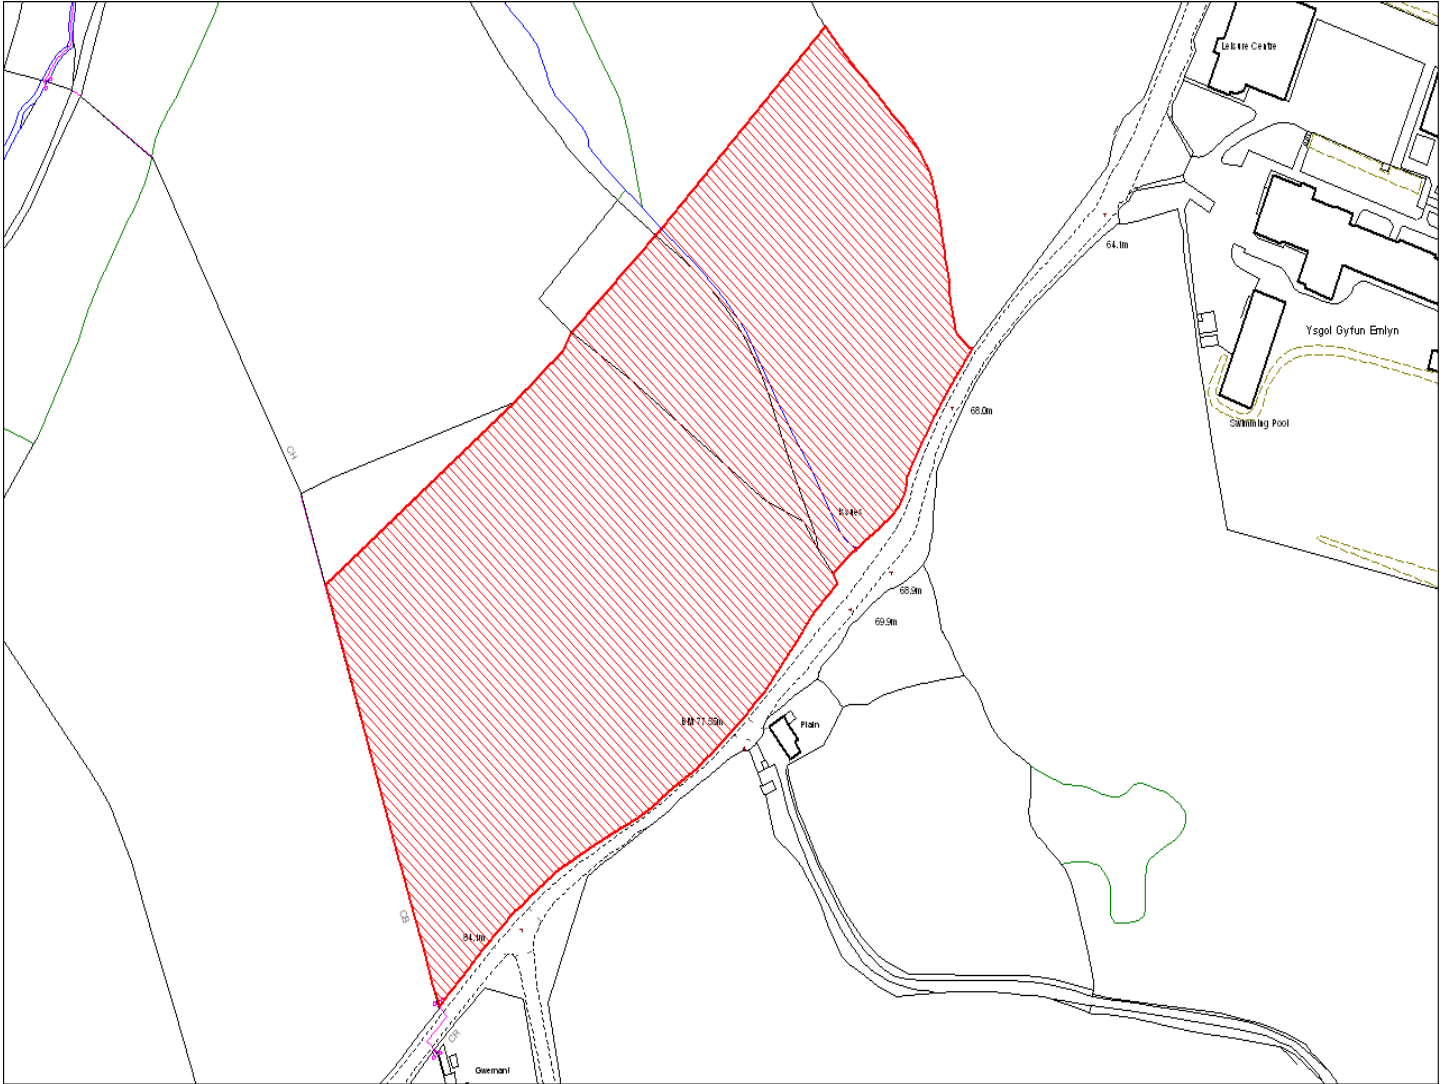

Cynllun Datblygu Lleol Sir Gaerfyrddin: Cofrestr y Safleoedd sy'n Gwneud Cais
Carmarthenshire Local Development Plan: Candidate Site Register

© Hawlfraint y Goron. Cedwir pob hawl 100023377

© Crown Copyright. All rights reserved 100023377

Enw's Annheddfan	Castell Newydd Emlyn
Settlement:	Newcastle Emlyn
Cyf. Safle / Site Ref:	136-009
Cyf. / CS Reference	CS1007
Enw / Lleoliad y Safle:	Tir yn Pharc Nest, Castell Newydd Emlyn
Name / Location of Site:	Land at Parc Nest, Newcastle Emlyn
Maint y safle / SiteArea (Ha):	4.65
Y Defnydd Presennol a wneir o'r Safle:	Tir amaethyddol
Current Use of Site:	Agriculture
Y Defnydd Arfaethedig i'w wneud o'r Safle:	Tir preswyl
Proposed Use of Site:	Residential