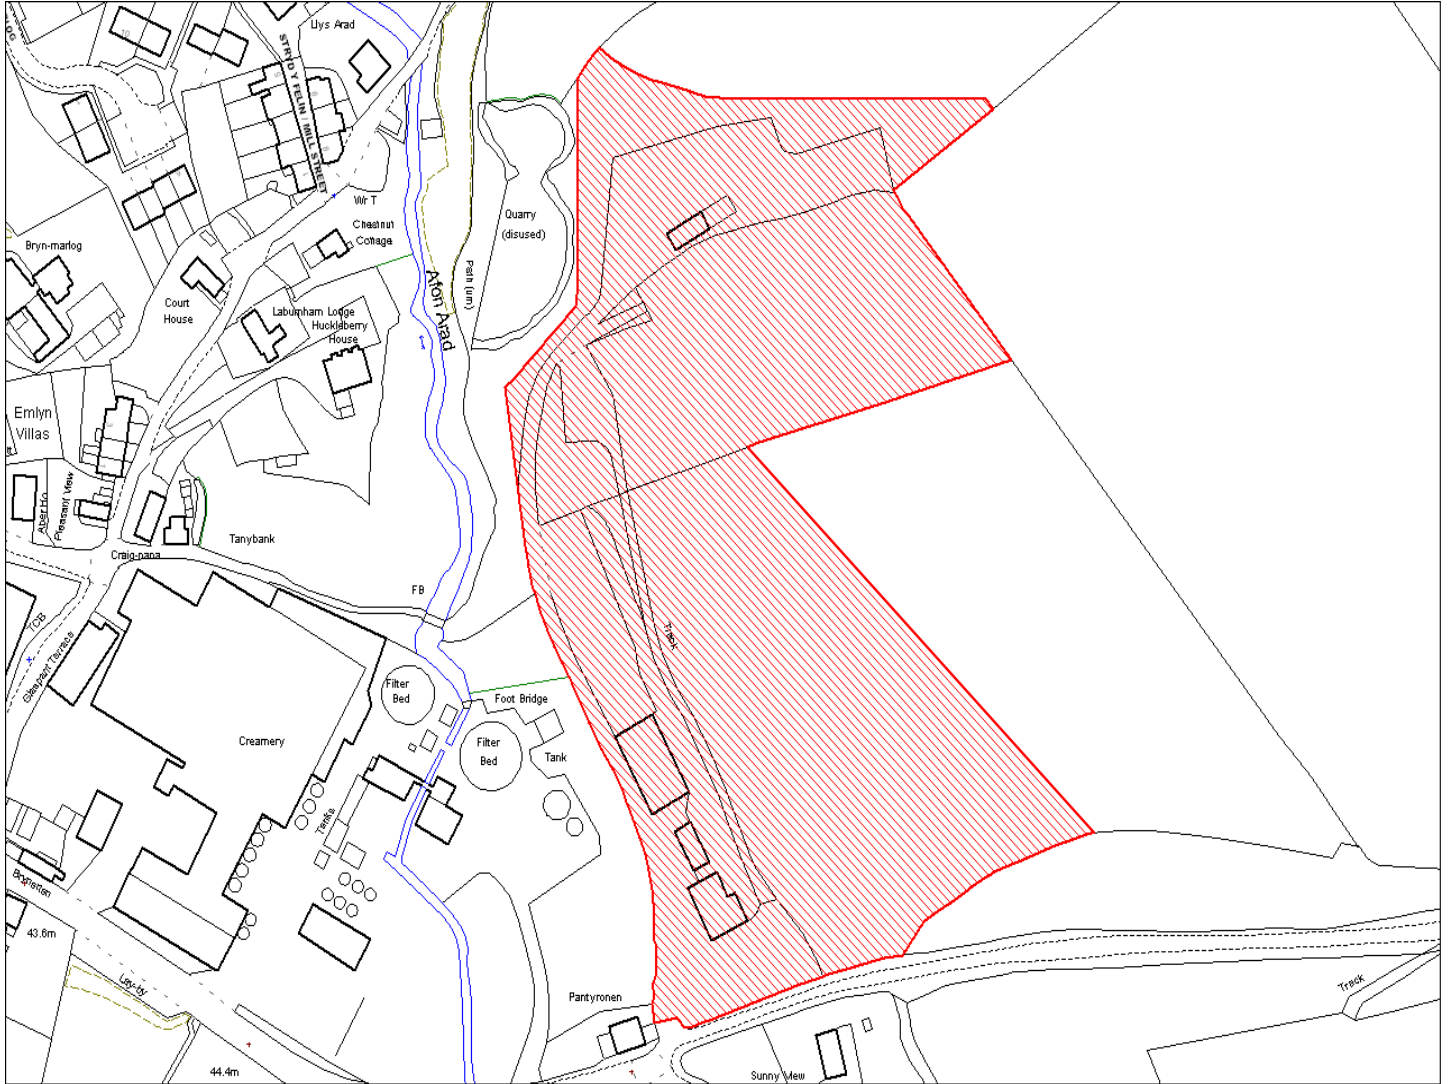

Cynllun Datblygu Lleol Sir Gaerfyrddin: Cofrestr y Safleoedd sy'n Gwneud Cais
Carmarthenshire Local Development Plan: Candidate Site Register

© Hawlfraint y Goron. Cedwir pob hawl 100023377

© Crown Copyright. All rights reserved 100023377

Enw's Annheddfan	Castell Newydd Emlyn
Settlement:	Newcastle Emlyn
Cyf. Safle / Site Ref:	136-016
Cyf. / CS Reference	CS1301
Enw / Lleoliad y Safle:	Tir yn Castell Newydd Emlyn
Name / Location of Site:	Land at Newcastle Emlyn
Maint y safle / SiteArea (Ha):	3.07
Y Defnydd Presennol a wneir o'r Safle:	Diwydiannol
Current Use of Site:	Industrial
Y Defnydd Arfaethedig i'w wneud o'r Safle:	Tir preswyl
Proposed Use of Site:	Residential