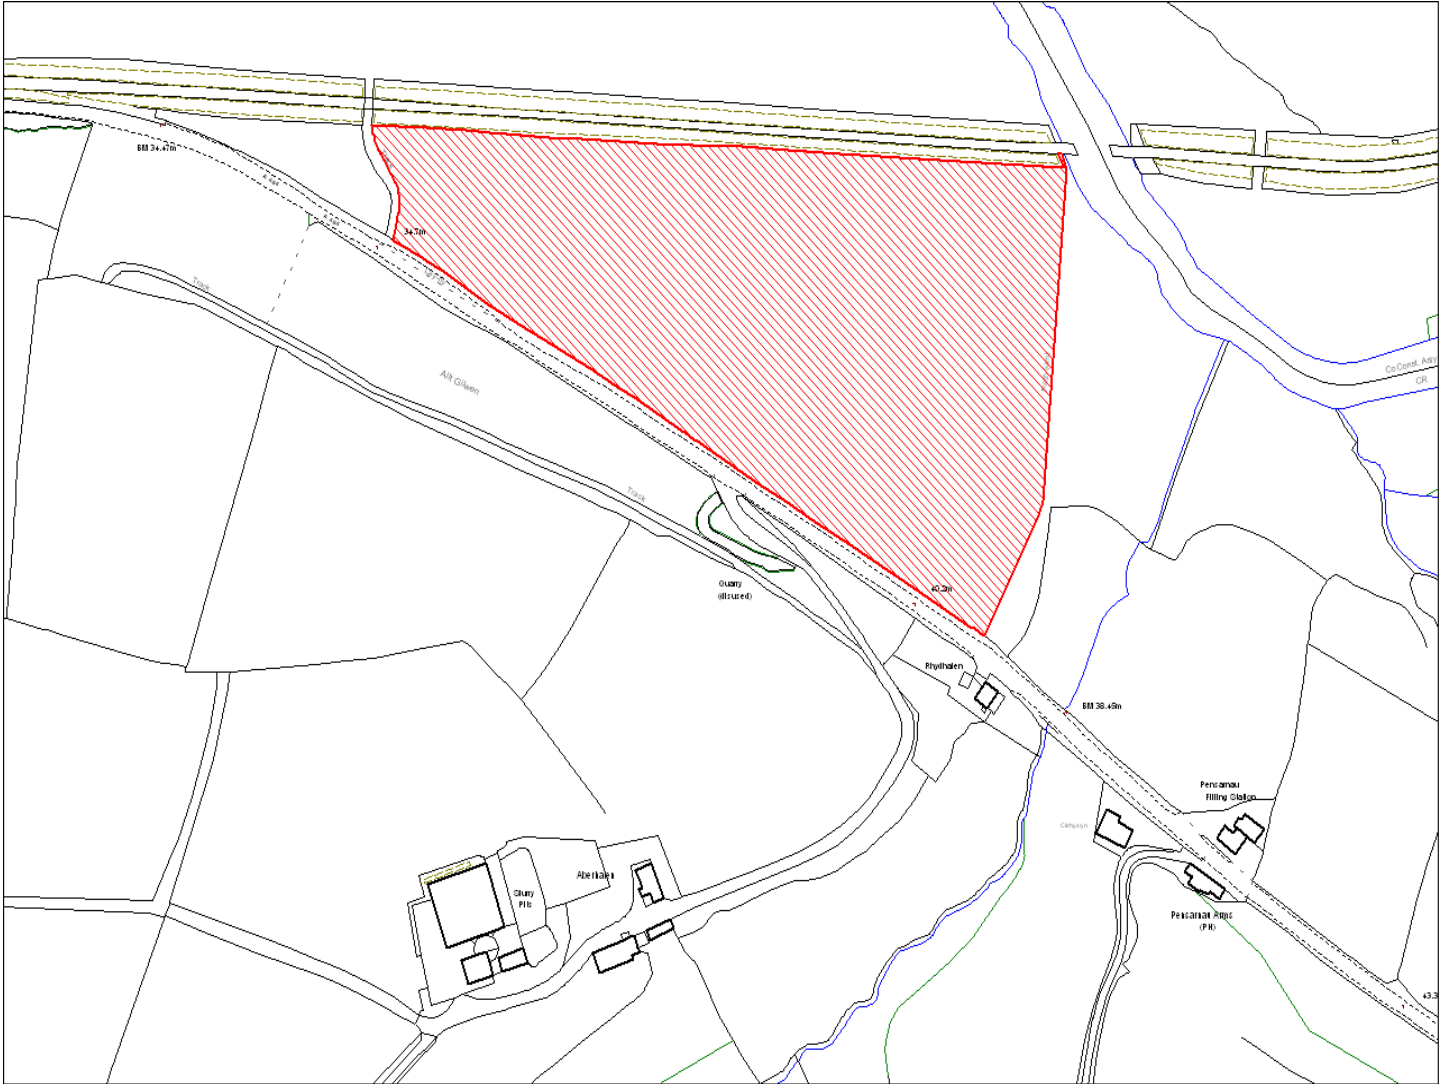

Cynllun Datblygu Lleol Sir Gaerfyrddin: Cofrestr y Safleoedd sy'n Gwneud Cais
Carmarthenshire Local Development Plan: Candidate Site Register

© Hawlfraint y Goron. Cedwir pob hawl 100023377

© Crown Copyright. All rights reserved 100023377

Enw's Annheddfan	Castell Newydd Emlyn
Settlement:	Newcastle Emlyn
Cyf. Safle / Site Ref:	136-004
Cyf. / CS Reference	CS0319
Enw / Lleoliad y Safle:	Tir yn Rhydhalen, Castell Newydd Emlyn
Name / Location of Site:	Land at Rhydhalen, Newcastle Emlyn(OS SN3340NW)
Maint y safle / SiteArea (Ha):	4.65
Y Defnydd Presennol a wneir o'r Safle:	Tir Amaethyddol
Current Use of Site:	Agriculture
Y Defnydd Arfaethedig i'w wneud o'r Safle:	Tir Preswyl
Proposed Use of Site:	Residential