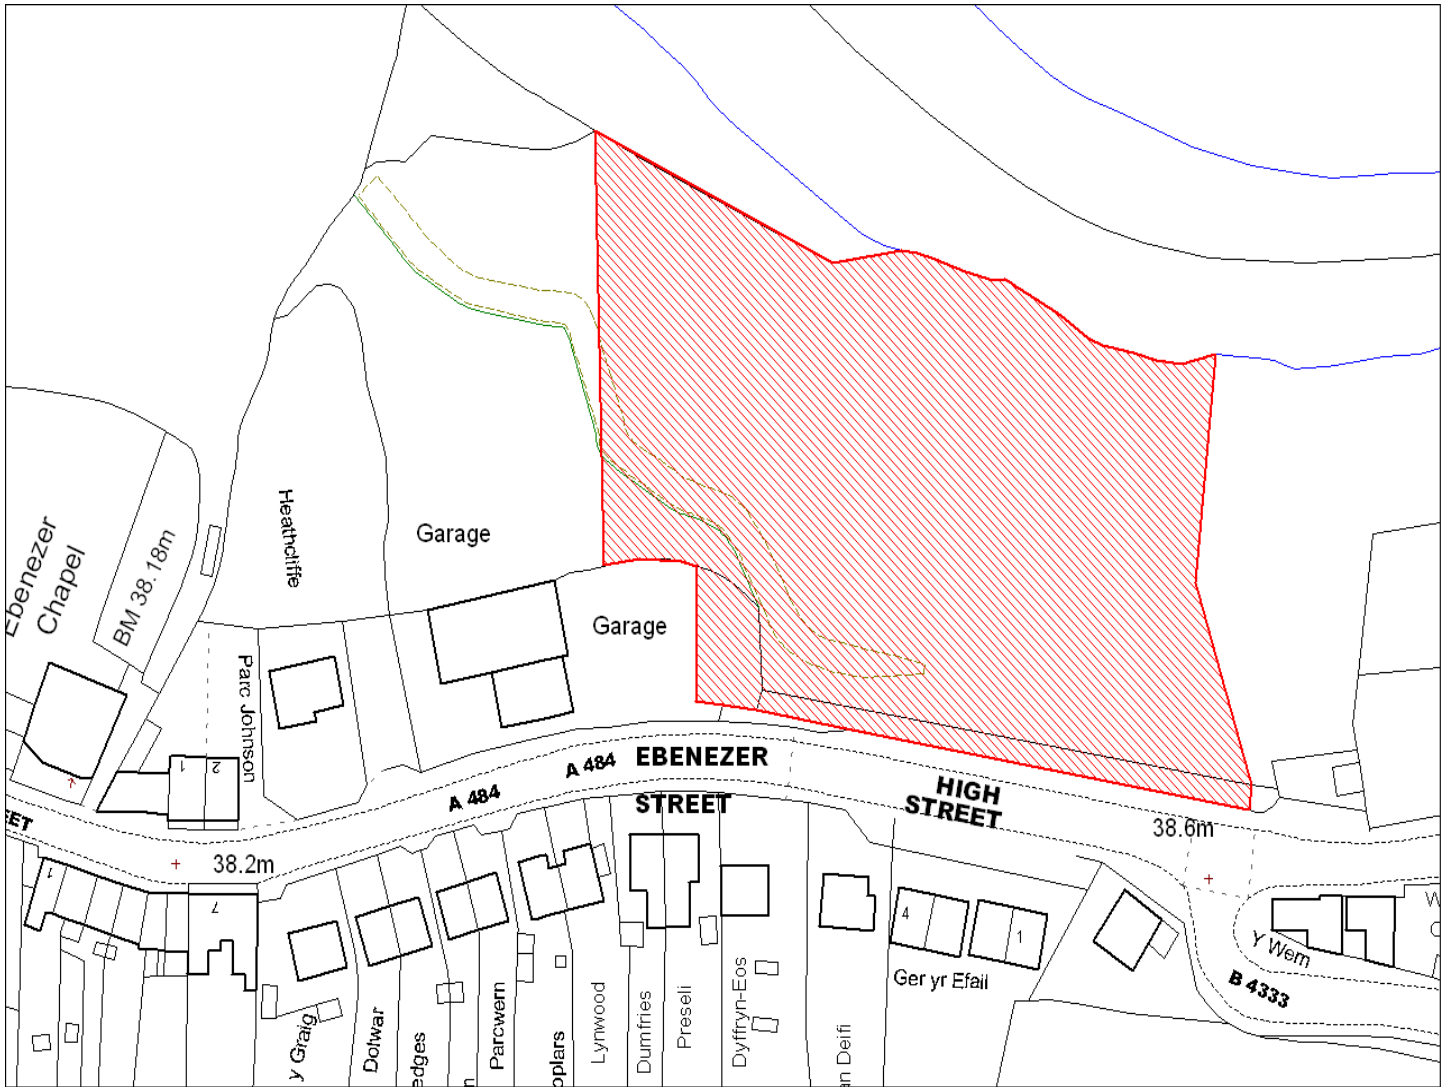

Cynllun Datblygu Lleol Sir Gaerfyrddin: Cofrestr y Safleoedd sy'n Gwneud Cais
Carmarthenshire Local Development Plan: Candidate Site Register

© Hawlfraint y Goron. Cedwir pob hawl 100023377

© Crown Copyright. All rights reserved 100023377

Enw's Annheddfan	Castell Newydd Emlyn
Settlement:	Newcastle Emlyn
Cyf. Safle / Site Ref:	136-014
Cyf. / CS Reference	CS1224
Enw / Lleoliad y Safle:	Tir oddi ar Stryd Ebenezer, Castell Newydd Emlyn
Name / Location of Site:	Land off Ebenezer Street, Newcastle Emlyn
Maint y safle / Site Area (Ha):	0.77
Y Defnydd Presennol a wneir o'r Safle:	Tir llwyd
Current Use of Site:	Brownfield
Y Defnydd Arfaethedig i'w wneud o'r Safle:	Tir preswyl
Proposed Use of Site:	Residential