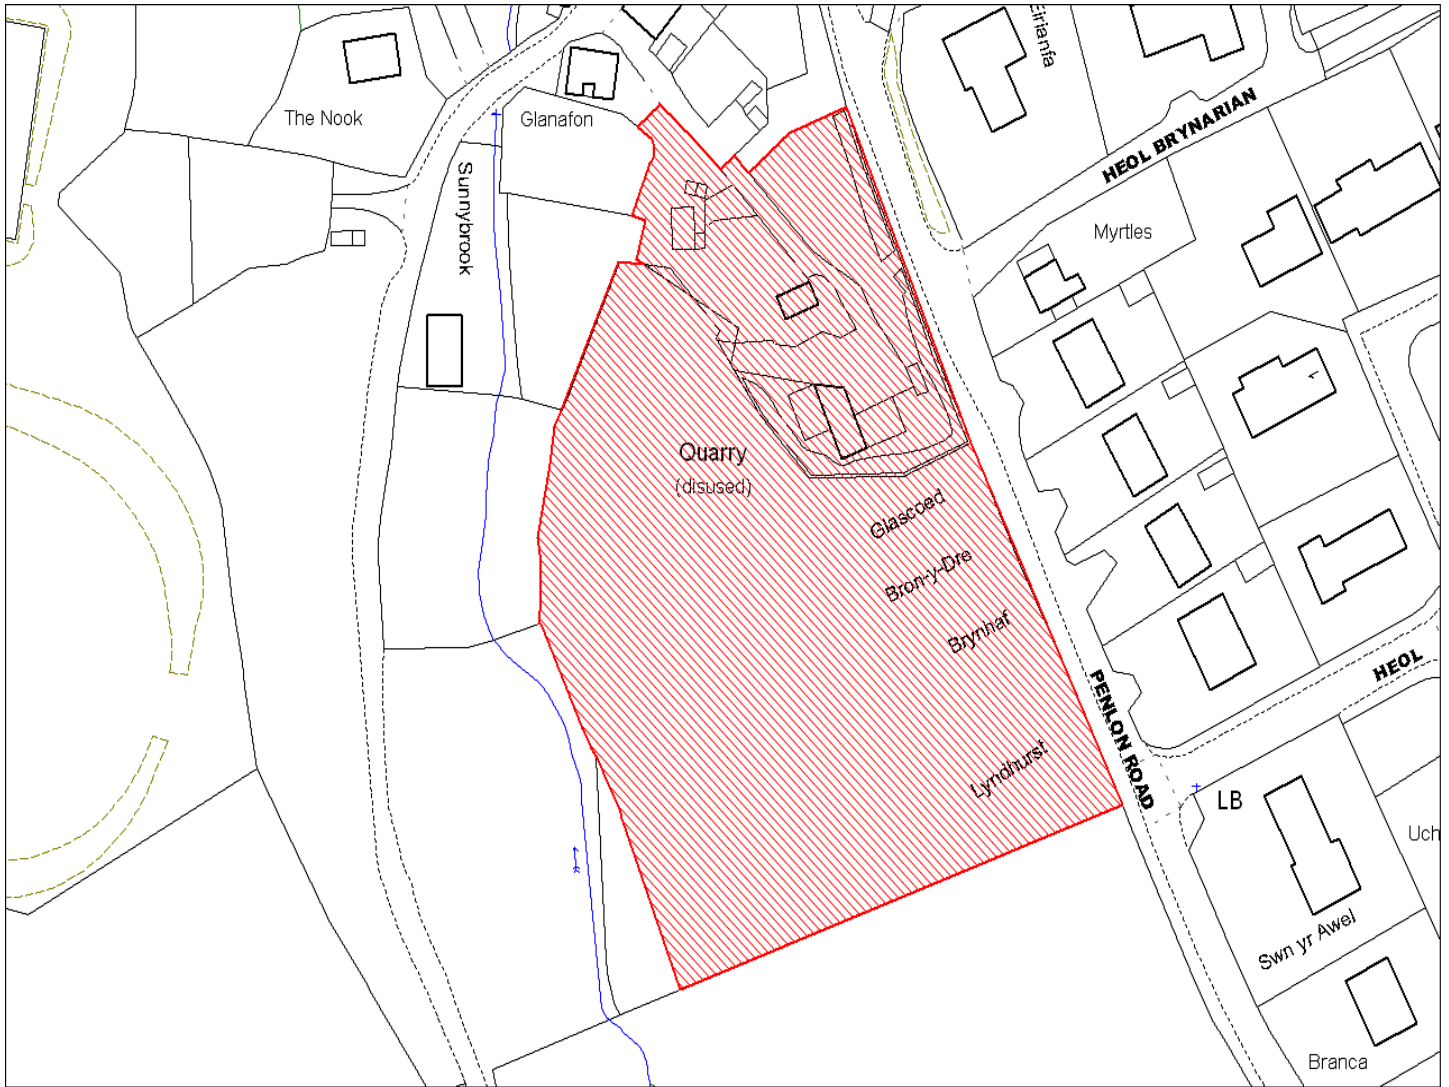

Cynllun Datblygu Lleol Sir Gaerfyrddin: Cofrestr y Safleoedd sy'n Gwneud Cais
Carmarthenshire Local Development Plan: Candidate Site Register

© Hawlfraint y Goron. Cedwir pob hawl 100023377

© Crown Copyright. All rights reserved 100023377

Enw's Annheddfan	Castell Newydd Emlyn
Settlement:	Newcastle Emlyn
Cyf. Safle / Site Ref:	136-011
Cyf. / CS Reference	CS1032
Enw / Lleoliad y Safle:	Tir yn Cware Ffinant
Name / Location of Site:	Land at Cware Ffinant
Maint y safle / SiteArea (Ha):	0.86
Y Defnydd Presennol a wneir o'r Safle:	Tir amaethyddol
Current Use of Site:	Agriculture
Y Defnydd Arfaethedig i'w wneud o'r Safle:	Tir preswyl
Proposed Use of Site:	Residential