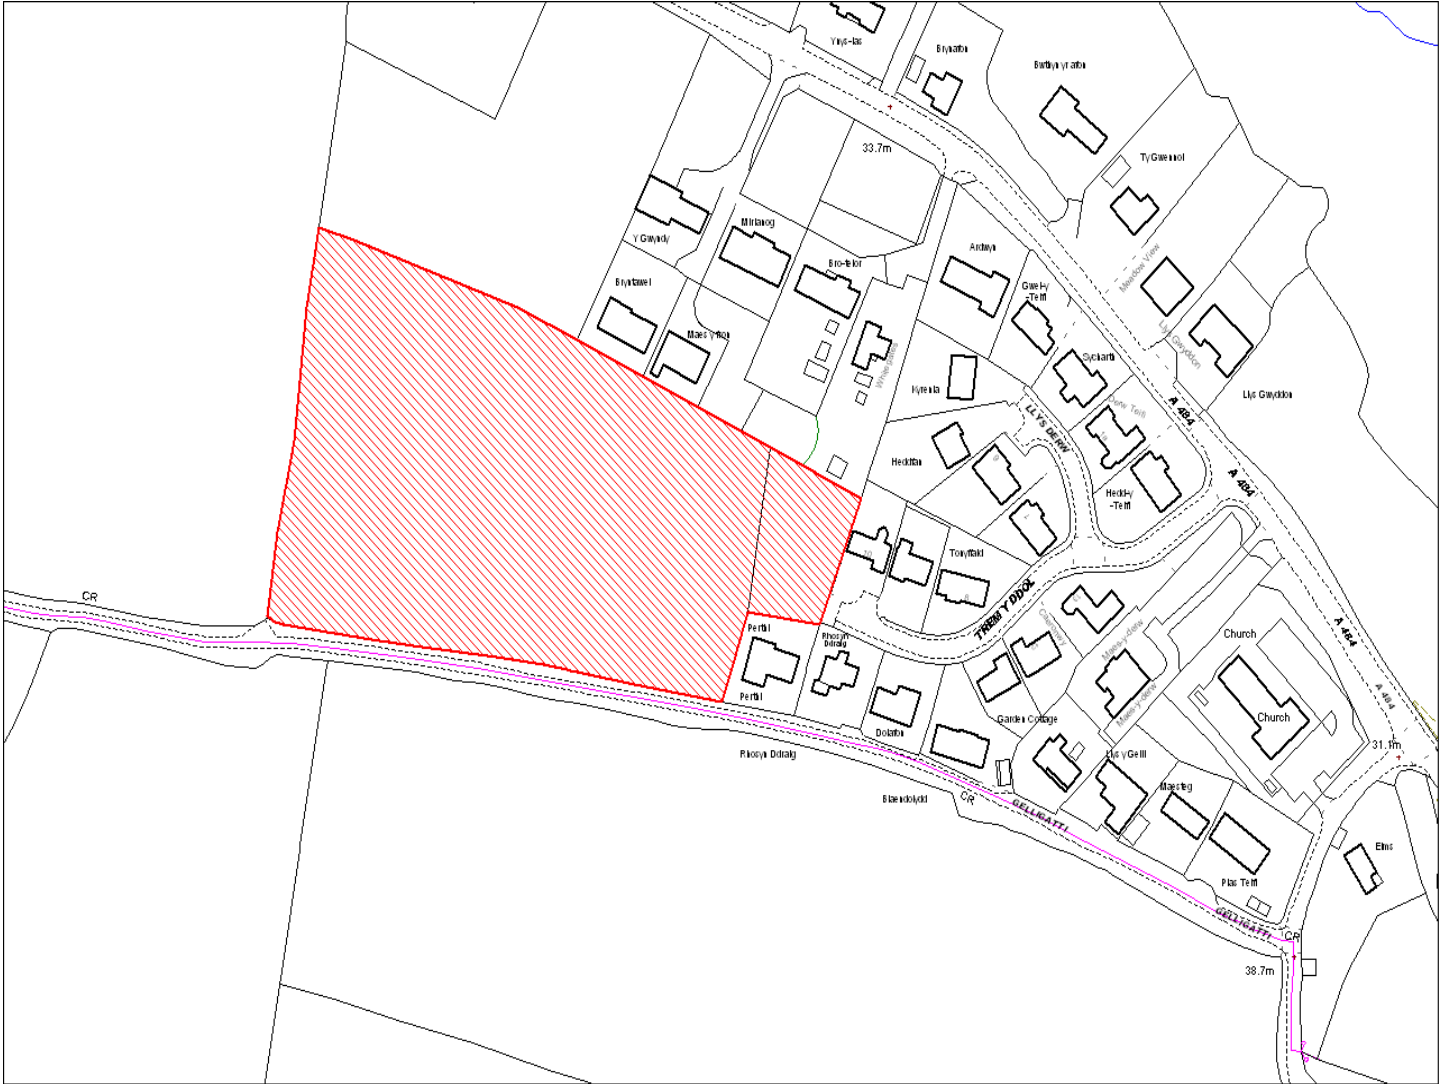

Cynllun Datblygu Lleol Sir Gaerfyrddin: Cofrestr y Safleoedd sy'n Gwneud Cais
Carmarthenshire Local Development Plan: Candidate Site Register

© Hawlfraint y Goron. Cedwir pob hawl 100023377

© Crown Copyright. All rights reserved 100023377

Enw's Annheddfan	Castell Newydd Emlyn
Settlement:	Newcastle Emlyn
Cyf. Safle / Site Ref:	136-002
Cyf. / CS Reference	CS0057
Enw / Lleoliad y Safle:	Maes y Deri, Heol Aberteifi, Castell Newydd Emlyn
Name / Location of Site:	Maes y Deri, Cardigan Road, Newcastle Emlyn
Maint y safle / SiteArea (Ha):	1.87
Y Defnydd Presennol a wneir o'r Safle:	Tir Amathyddol
Current Use of Site:	Agriculture
Y Defnydd Arfaethedig i'w wneud o'r Safle:	Tir Preswyl
Proposed Use of Site:	Residential