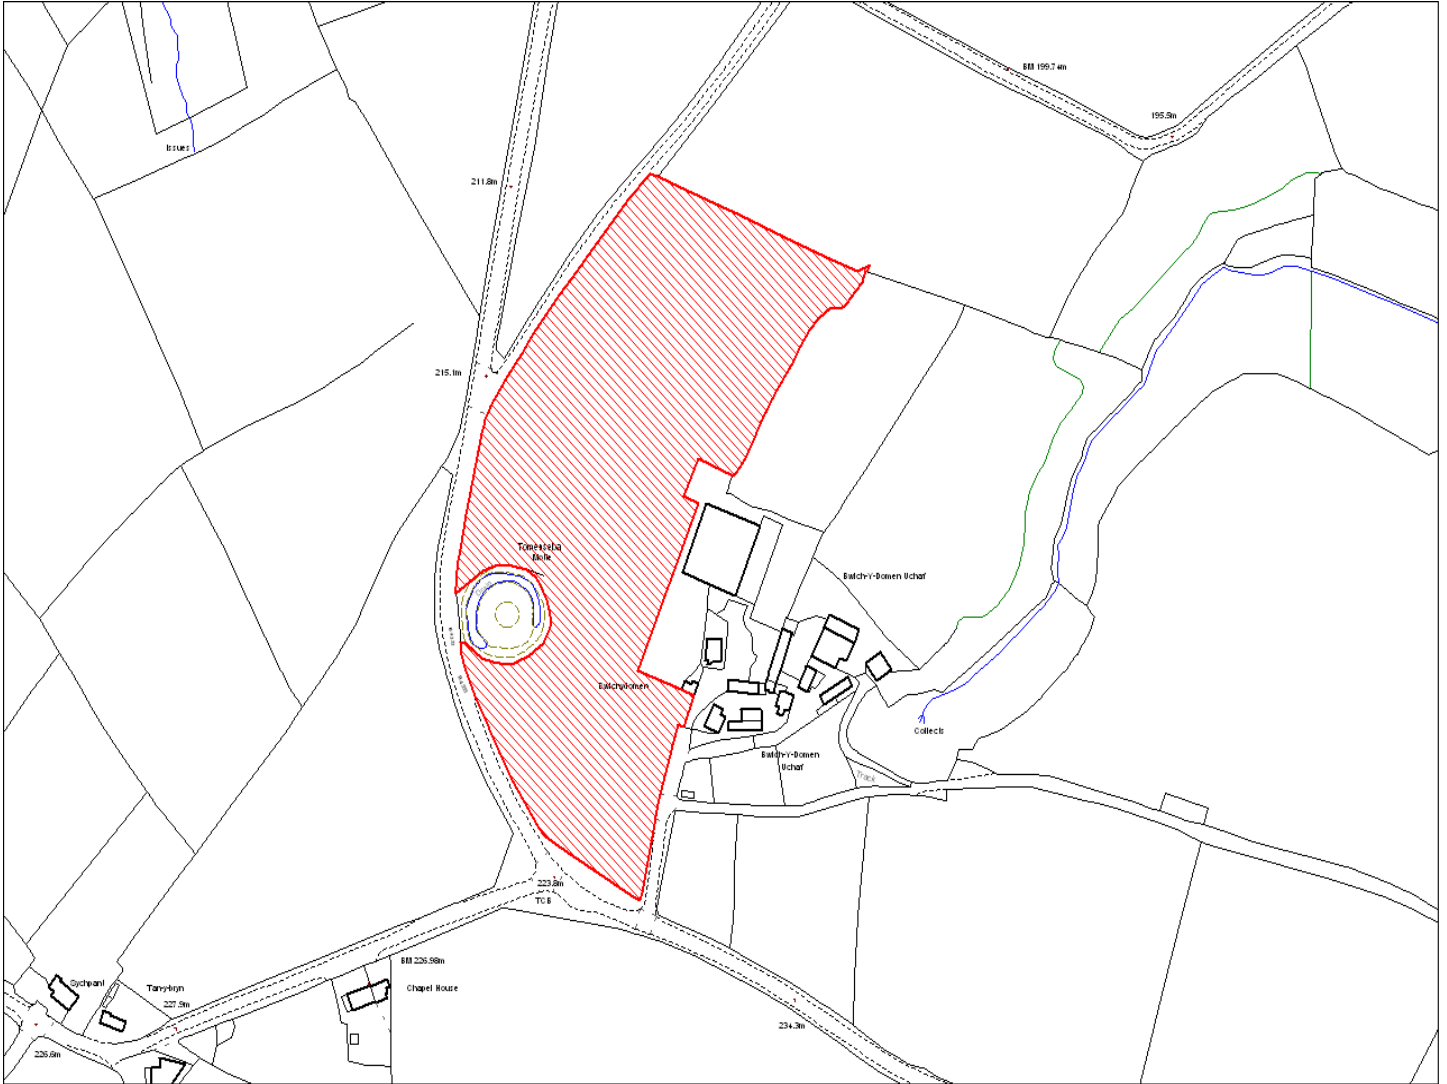

**Cynllun Datblygu Lleol Sir Gaerfyrddin: Cofrestr y Safleoedd sy'n Gwneud Cais**  
**Carmarthenshire Local Development Plan: Candidate Site Register**

© Hawlfraint y Goron. Cedwir pob hawl 100023377

© Crown Copyright. All rights reserved 100023377