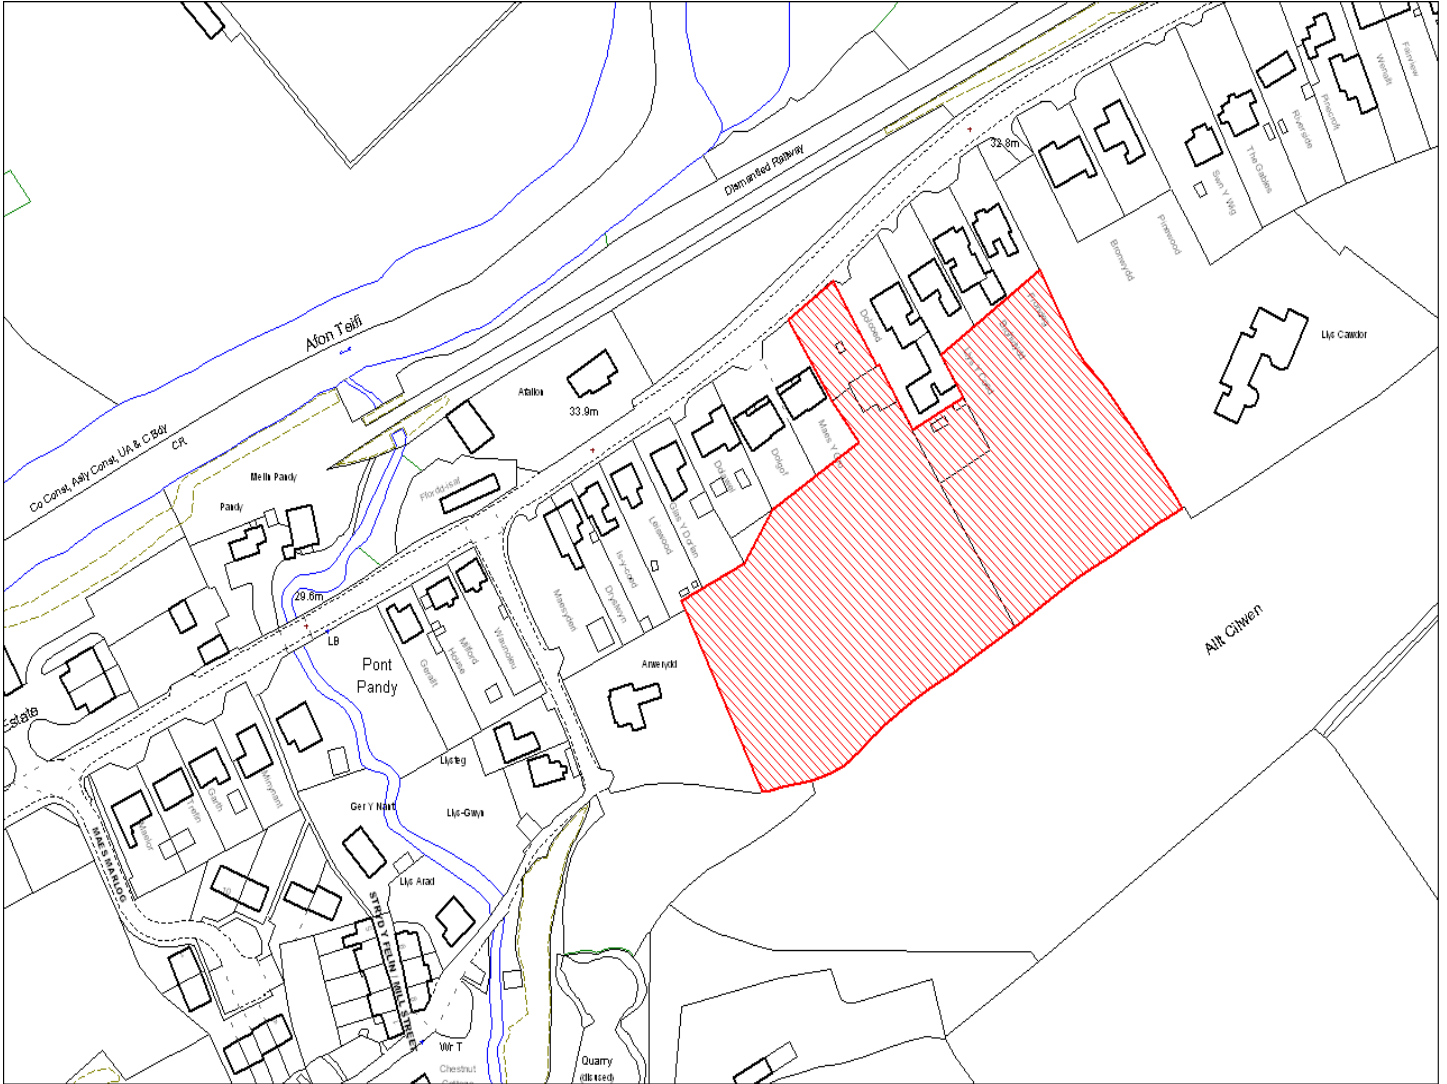

Cynllun Datblygu Lleol Sir Gaerfyrddin: Cofrestr y Safleoedd sy'n Gwneud Cais
Carmarthenshire Local Development Plan: Candidate Site Register

© Hawlfraint y Goron. Cedwir pob hawl 100023377

© Crown Copyright. All rights reserved 100023377

Enw's Annheddfan	Castell Newydd Emlyn
Settlement:	Newcastle Emlyn
Cyf. Safle / Site Ref:	136-003
Cyf. / CS Reference	CS0160
Enw / Lleoliad y Safle:	Tu ol Dolcoed
Name / Location of Site:	Land to the rear of Dolcoed
Maint y safle / SiteArea (Ha):	1.37
Y Defnydd Presennol a wneir o'r Safle:	Tir Amaethyddol
Current Use of Site:	Agriculture
Y Defnydd Arfaethedig i'w wneud o'r Safle:	Tir Preswyl
Proposed Use of Site:	Residential