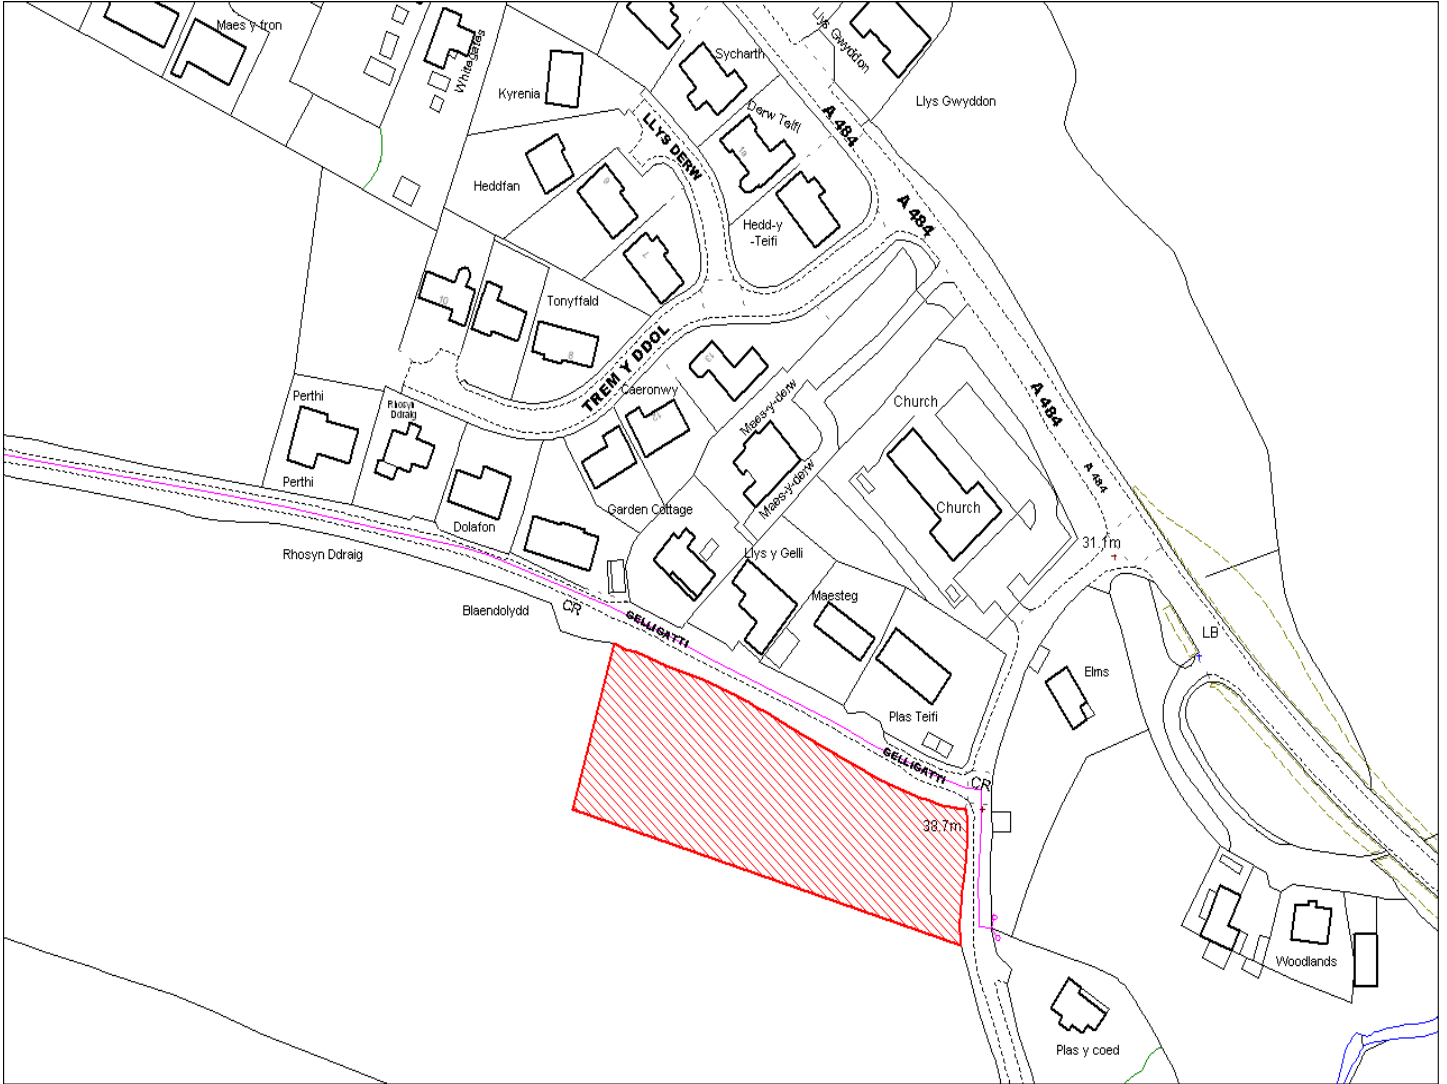

Cynllun Datblygu Lleol Sir Gaerfyrddin: Cofrestr y Safleoedd sy'n Gwneud Cais
Carmarthenshire Local Development Plan: Candidate Site Register

© Hawlfraint y Goron. Cedwir pob hawl 100023377

© Crown Copyright. All rights reserved 100023377

Enw's Annheddfan	Castell Newydd Emlyn
Settlement:	Newcastle Emlyn
Cyf. Safle / Site Ref:	136-010
Cyf. / CS Reference	CS1008
Enw / Lleoliad y Safle:	Tu ol i Plas Teifi
Name / Location of Site:	Land to rear of Plas Teifi
Maint y safle / Site Area (Ha):	0.40
Y Defnydd Presennol a wneir o'r Safle:	Tir amaethyddol
Current Use of Site:	Agriculture
Y Defnydd Arfaethedig i'w wneud o'r Safle:	Tir preswyl
Proposed Use of Site:	Residential