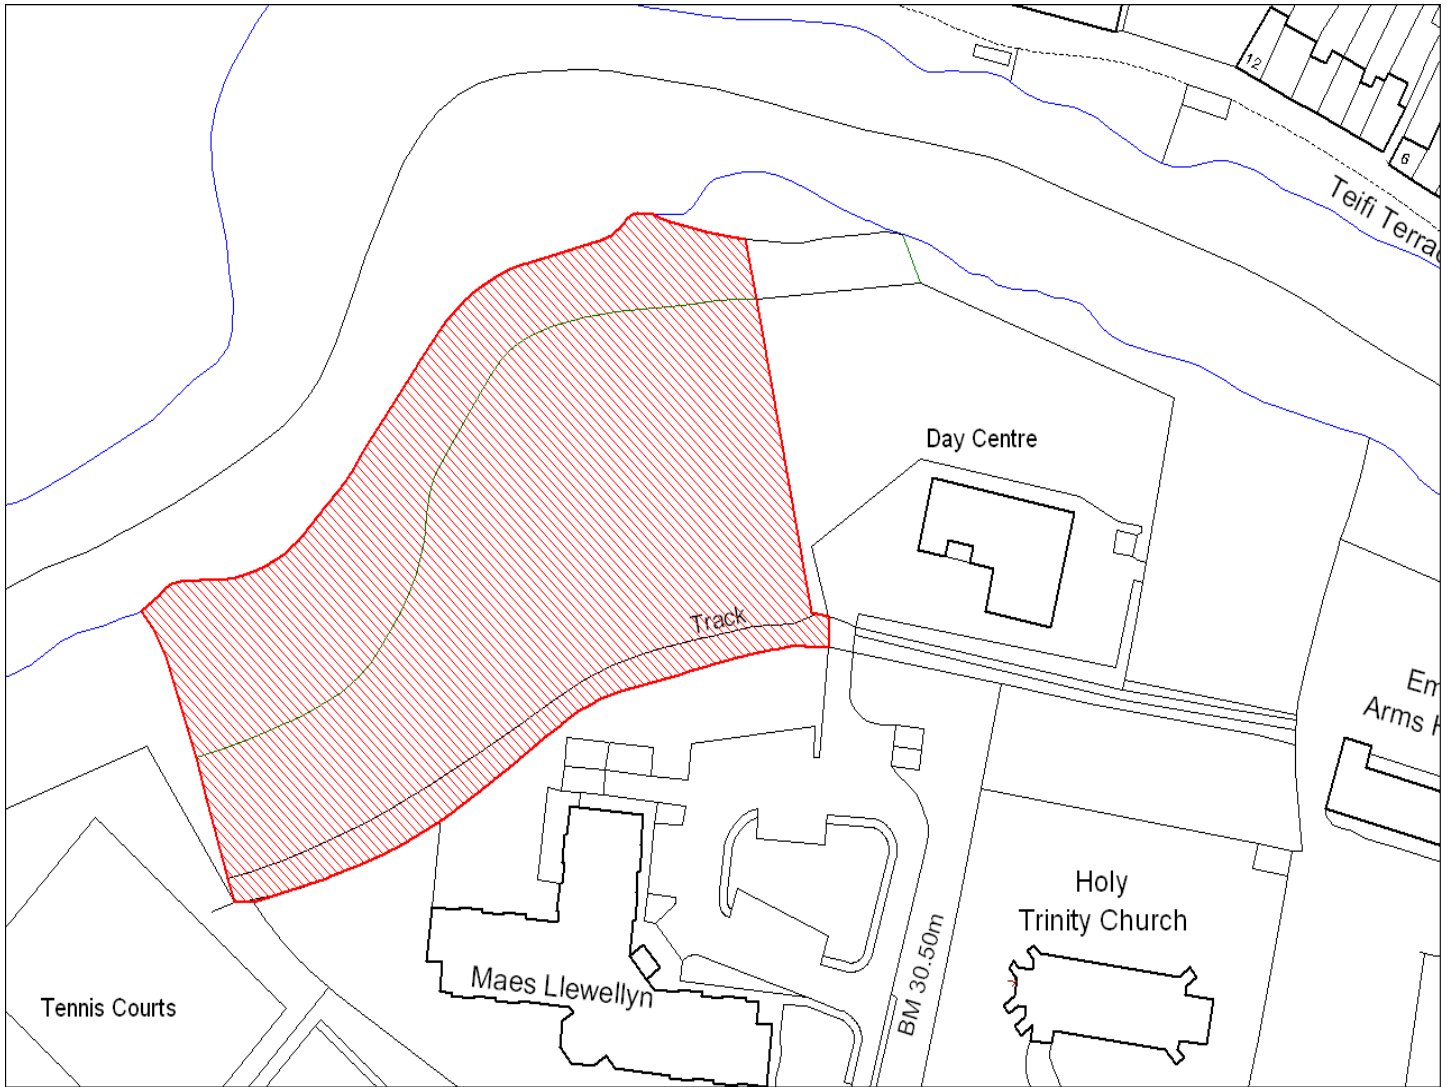

Cynllun Datblygu Lleol Sir Gaerfyrddin: Cofrestr y Safleoedd sy'n Gwneud Cais
Carmarthenshire Local Development Plan: Candidate Site Register

© Hawlfraint y Goron. Cedwir pob hawl 100023377

© Crown Copyright. All rights reserved 100023377

Enw's Annheddfan	Castell Newydd Emlyn
Settlement:	Newcastle Emlyn
Cyf. Safle / Site Ref:	136-018
Cyf. / CS Reference	CS1424
Enw / Lleoliad y Safle:	Glin Canolfan Dydd ac i'r g Catref Maes Llewellyn
Name / Location of Site:	W of Day Centre & n of Maes Llewellyn Home
Maint y safle / SiteArea (Ha):	0.69
Y Defnydd Presennol a wneir o'r Safle:	Tir gwag
Current Use of Site:	Vacant
Y Defnydd Arfaethedig i'w wneud o'r Safle:	Cyfleuster Gwasanaethau'r cymuned
Proposed Use of Site:	Community Services Facility