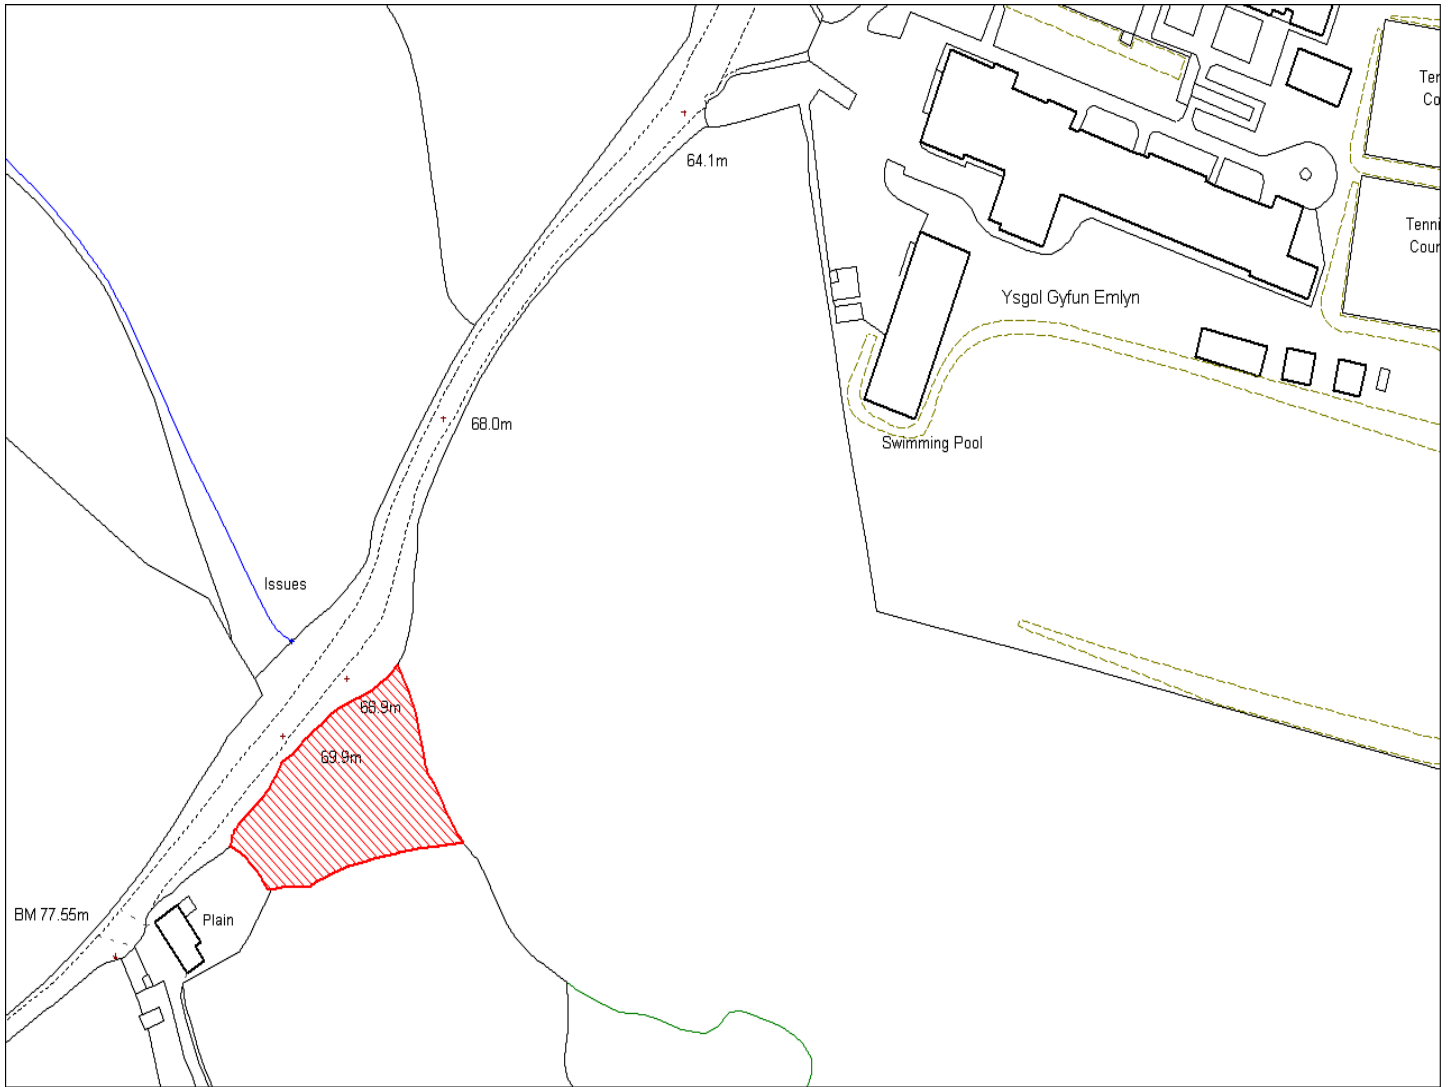

Cynllun Datblygu Lleol Sir Gaerfyrddin: Cofrestr y Safleoedd sy'n Gwneud Cais
Carmarthenshire Local Development Plan: Candidate Site Register

© Hawlfraint y Goron. Cedwir pob hawl 100023377

© Crown Copyright. All rights reserved 100023377

Enw's Annheddfan	Castell Newydd Emlyn
Settlement:	Newcastle Emlyn
Cyf. Safle ./ Site Ref:	136-008
Cyf. / CS Reference	CS1006
Enw / Lleoliad y Safle:	Tir yn Pharc Nest, Castell Newydd Emlyn
Name / Location of Site:	Land at Parcnest, Newcastle Emlyn
Maint y safle / SiteArea (Ha):	0.17
Y Defnydd Presennol a wneir o'r Safle:	Tir amaethyddol
Current Use of Site:	Agriculture
Y Defnydd Arfaethedig i'w wneud o'r Safle:	Tir preswyl
Proposed Use of Site:	Residential