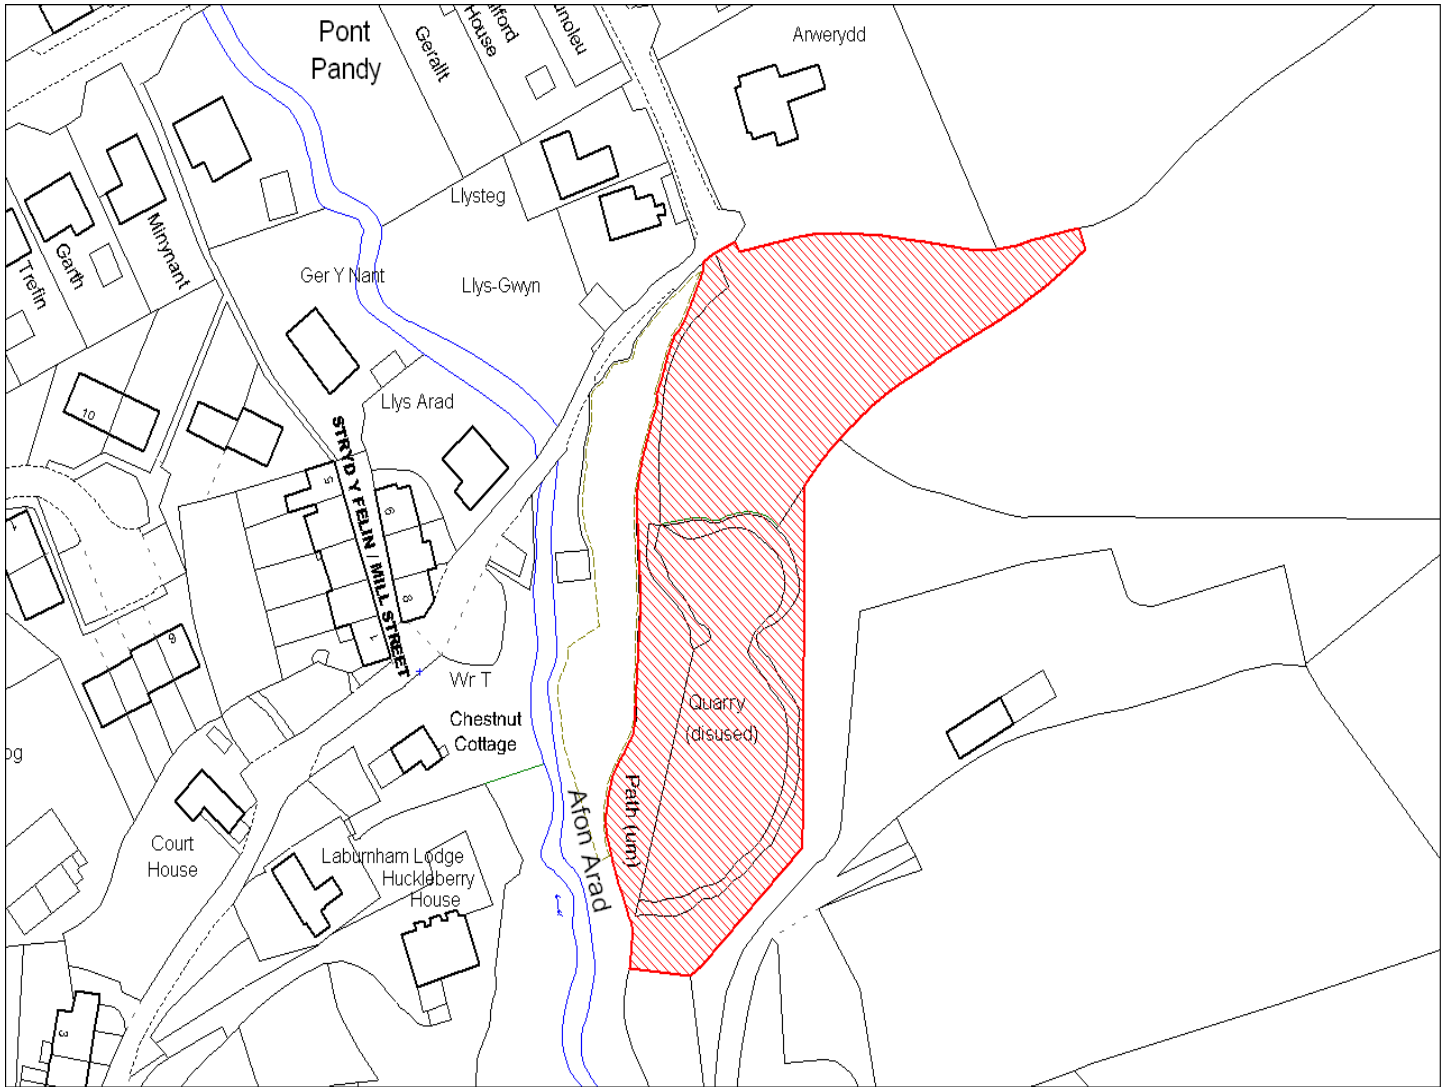

Cynllun Datblygu Lleol Sir Gaerfyrddin: Cofrestr y Safleoedd sy'n Gwneud Cais
Carmarthenshire Local Development Plan: Candidate Site Register

© Hawlfraint y Goron. Cedwir pob hawl 100023377

© Crown Copyright. All rights reserved 100023377

Enw's Annheddfan	Castell Newydd Emlyn
Settlement:	Newcastle Emlyn
Cyf. Safle ./ Site Ref:	136-015
Cyf. / CS Reference	CS1226
Enw / Lleoliad y Safle:	Tir yn Aberarad, Castell Newydd Emlyn
Name / Location of Site:	Land at Aberarad, Newcastle Emlyn
Maint y safle / SiteArea (Ha):	0.54
Y Defnydd Presennol a wneir o'r Safle:	Coedwig / cware
Current Use of Site:	Woodland/quarry
Y Defnydd Arfaethedig i'w wneud o'r Safle:	Tir preswyl
Proposed Use of Site:	Residential