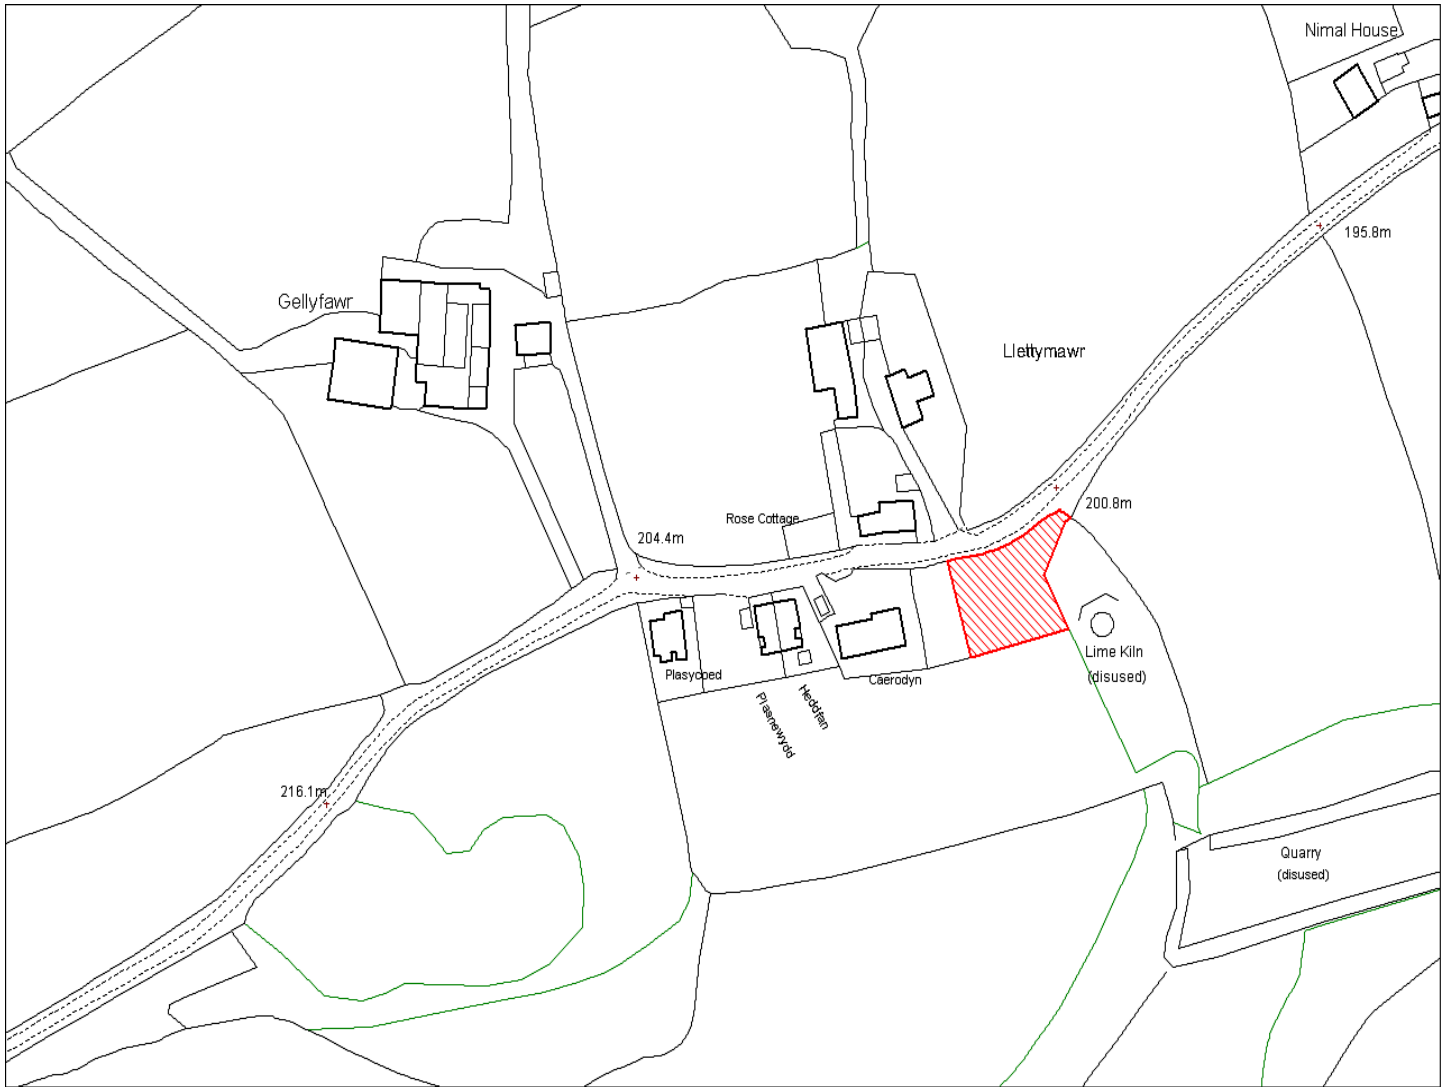

Cynllun Datblygu Lleol Sir Gaerfyrddin: Cofrestr y Safleoedd sy'n Gwneud Cais
Carmarthenshire Local Development Plan: Candidate Site Register

© Hawlfraint y Goron. Cedwir pob hawl 100023377

© Crown Copyright. All rights reserved 100023377

Enw's Annheddfan	Pant-y-llyn
Settlement:	Pant-y-llyn
Cyf. Safle / Site Ref:	137-001
Cyf. / CS Reference	CS0355
Enw / Lleoliad y Safle:	Tir ger Caerodyn, Pantllyn
Name / Location of Site:	Land adj to Caerodyn, Pantllyn
Maint y safle / SiteArea (Ha):	0.07
Y Defnydd Presennol a wneir o'r Safle:	Tir Amaethyddol
Current Use of Site:	Agriculture
Y Defnydd Arfaethedig i'w wneud o'r Safle:	Tir Preswyl
Proposed Use of Site:	Residential