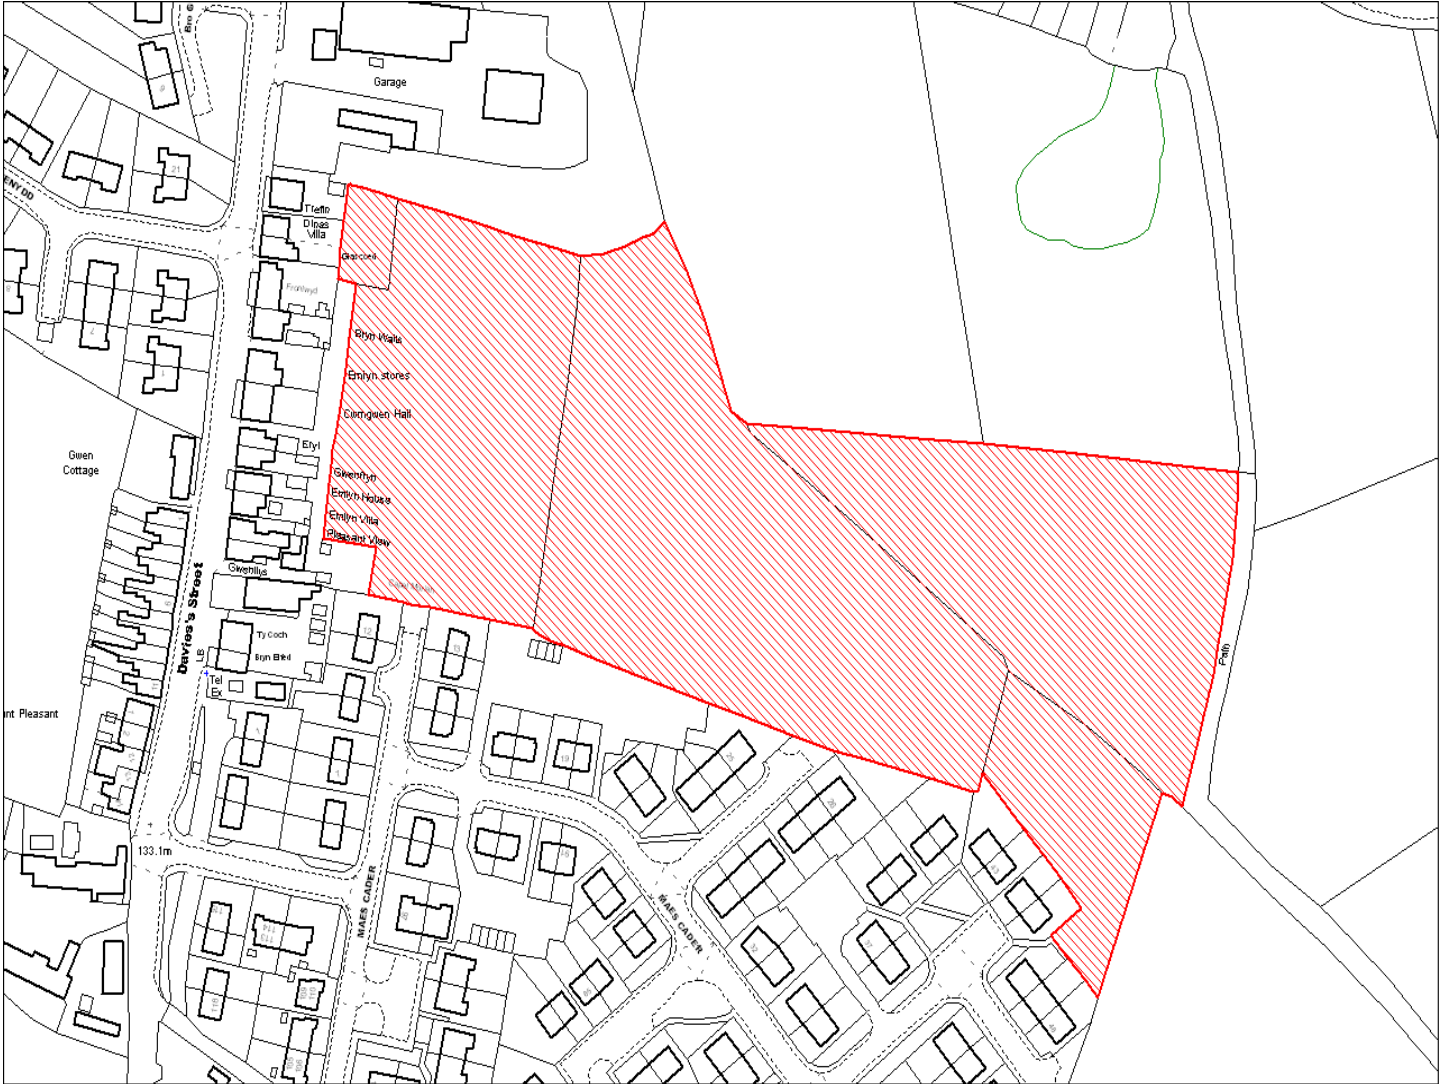

Cynllun Datblygu Lleol Sir Gaerfyrddin: Cofrestr y Safleoedd sy'n Gwneud Cais
Carmarthenshire Local Development Plan: Candidate Site Register

© Hawlfraint y Goron. Cedwir pob hawl 100023377

© Crown Copyright. All rights reserved 100023377

Enw's Annheddfan	Pencader
Settlement:	Pencader
Cyf. Safle / Site Ref:	140-009
Cyf. / CS Reference	CS0363
Enw / Lleoliad y Safle:	Caeau rhwng Marshlands a Maescader, Pencader
Name / Location of Site:	Between Marshlands & Maescader, Pencader
Maint y safle / SiteArea (Ha):	2.93
Y Defnydd Presennol a wneir o'r Safle:	Tir Amaethyddol
Current Use of Site:	Agriculture
Y Defnydd Arfaethedig i'w wneud o'r Safle:	Adloniant
Proposed Use of Site:	Recreation