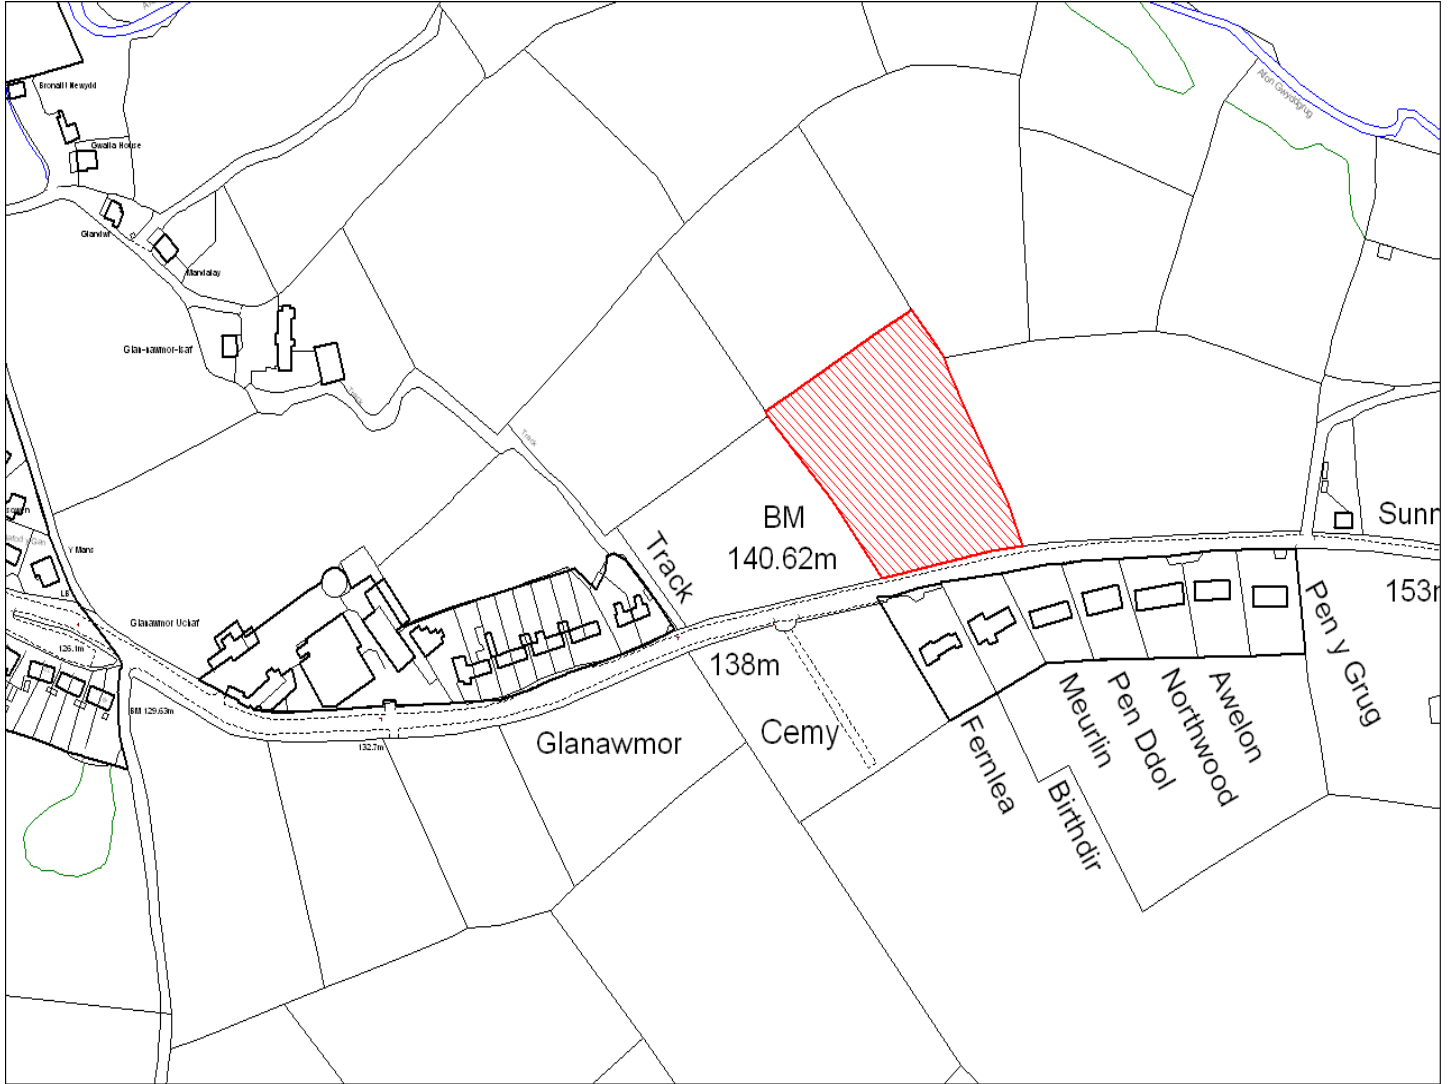

Cynllun Datblygu Lleol Sir Gaerfyrddin: Cofrestr y Safleoedd sy'n Gwneud Cais
Carmarthenshire Local Development Plan: Candidate Site Register

© Hawlfraint y Goron. Cedwir pob hawl 100023377

© Crown Copyright. All rights reserved 100023377

Enw's Annheddfan	Pencader
Settlement:	Pencader
Cyf. Safle / Site Ref:	140-004
Cyf. / CS Reference	CS0358
Enw / Lleoliad y Safle:	Pencader gyferbyn a'r mynwent ar Heol Gwyddgrug
Name / Location of Site:	Pencader opp the cemetery on Gwyddgrug Road
Maint y safle / SiteArea (Ha):	0.87
Y Defnydd Presennol a wneir o'r Safle:	Tir Amaethyddol
Current Use of Site:	Agriculture
Y Defnydd Arfaethedig i'w wneud o'r Safle:	Tir Preswyl
Proposed Use of Site:	Residential