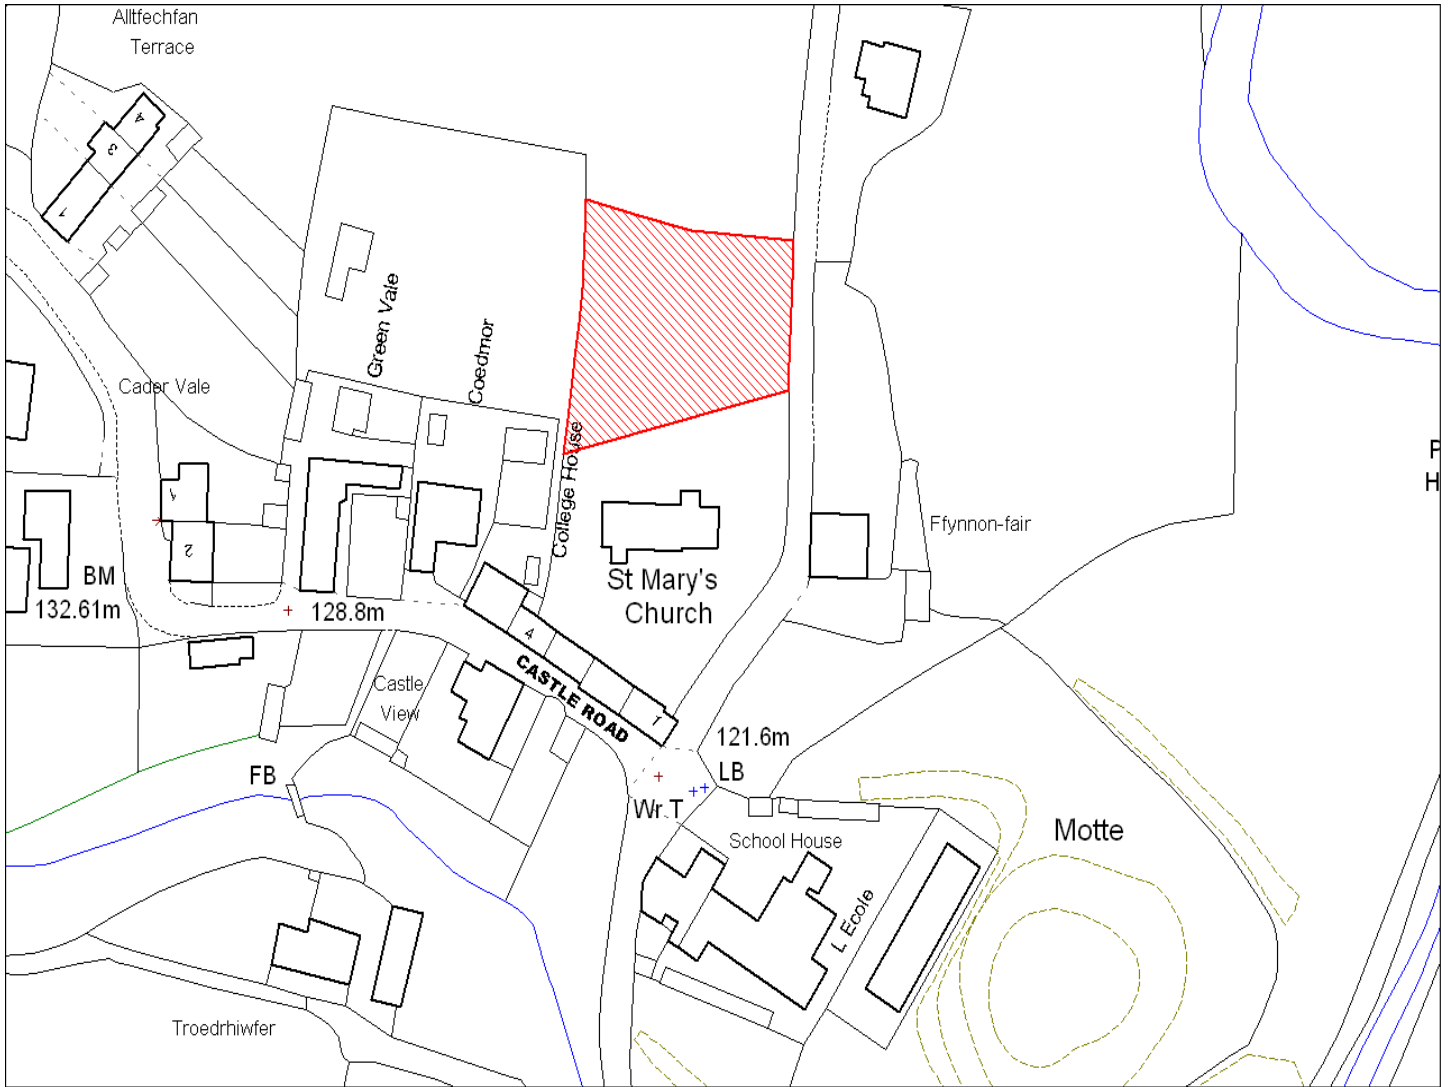

Cynllun Datblygu Lleol Sir Gaerfyrddin: Cofrestr y Safleoedd sy'n Gwneud Cais
Carmarthenshire Local Development Plan: Candidate Site Register

© Hawlfraint y Goron. Cedwir pob hawl 100023377

© Crown Copyright. All rights reserved 100023377

Enw's Annheddfan	Pencader
Settlement:	Pencader
Cyf. Safle / Site Ref:	140-013
Cyf. / CS Reference	CS1143
Enw / Lleoliad y Safle:	Tir ger Eglwys St Mary's, Castle Road
Name / Location of Site:	Land adjacent to St Mary's Church, Castle Road
Maint y safle / SiteArea (Ha):	0.11
Y Defnydd Presennol a wneir o'r Safle:	Tir gwag
Current Use of Site:	Vacant
Y Defnydd Arfaethedig i'w wneud o'r Safle:	Tir preswyl
Proposed Use of Site:	Residential