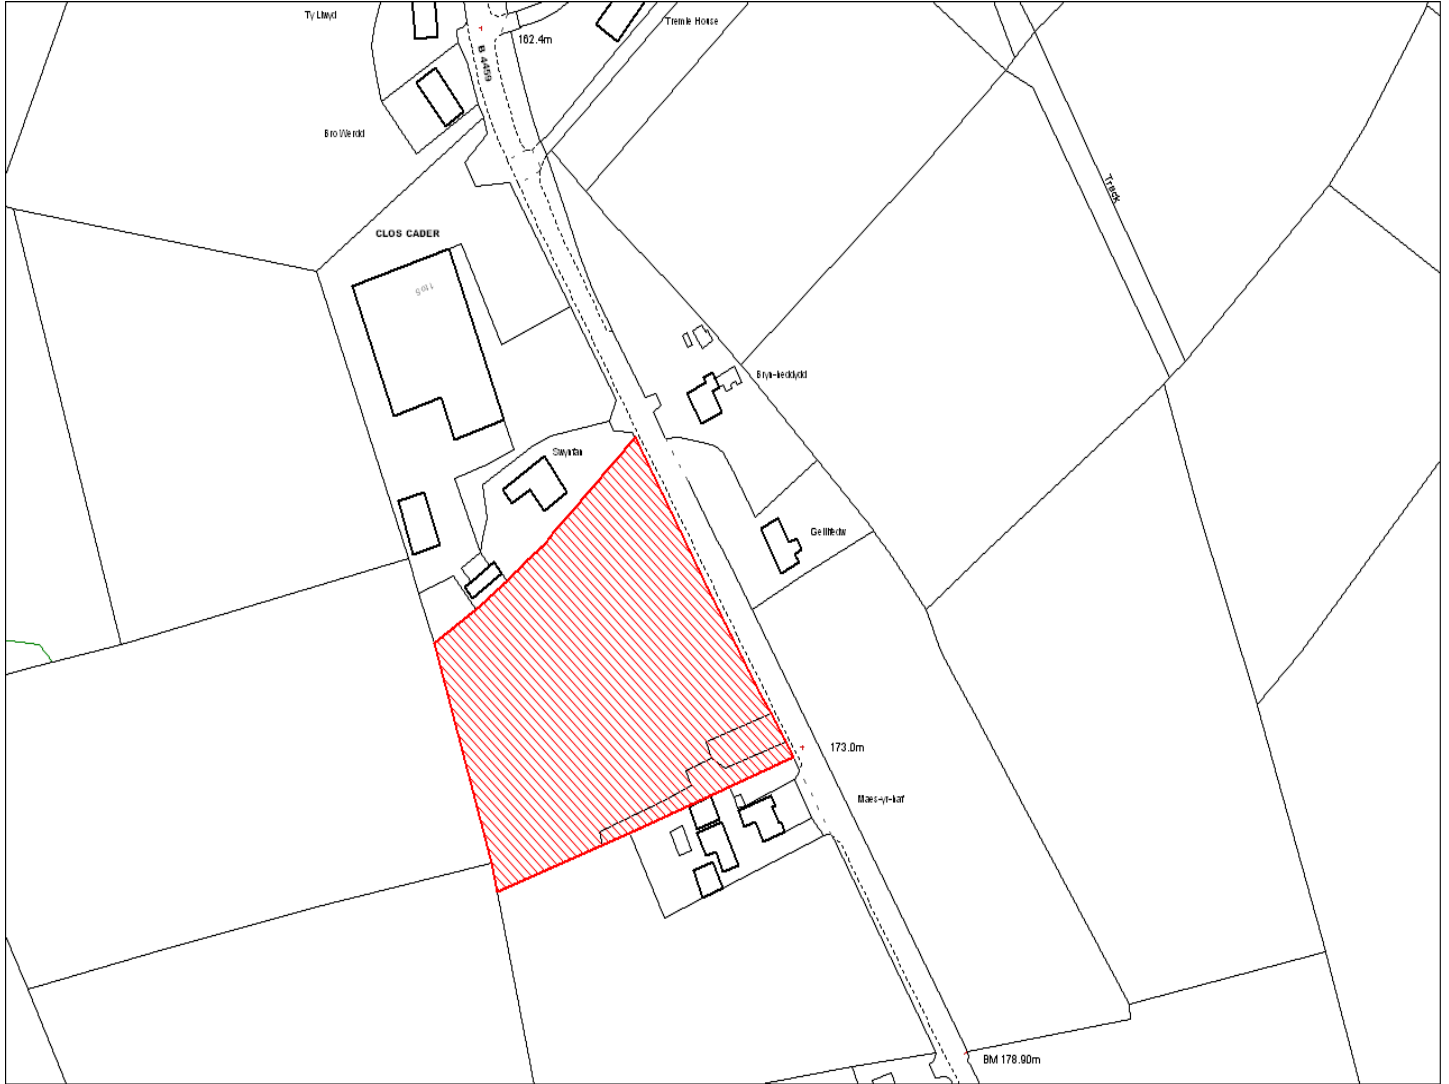

Cynllun Datblygu Lleol Sir Gaerfyrddin: Cofrestr y Safleoedd sy'n Gwneud Cais
Carmarthenshire Local Development Plan: Candidate Site Register

© Hawlfraint y Goron. Cedwir pob hawl 100023377

© Crown Copyright. All rights reserved 100023377

Enw's Annheddfan	Pencader
Settlement:	Pencader
Cyf. Safle / Site Ref:	140-010
Cyf. / CS Reference	CS0450
Enw / Lleoliad y Safle:	Maes-yr-Haf, Pencader
Name / Location of Site:	Maes-yr-Haf, Pencader
Maint y safle / SiteArea (Ha):	1.02
Y Defnydd Presennol a wneir o'r Safle:	Tir Amaethyddol
Current Use of Site:	Agriculture
Y Defnydd Arfaethedig i'w wneud o'r Safle:	Tir Preswyl
Proposed Use of Site:	Residential