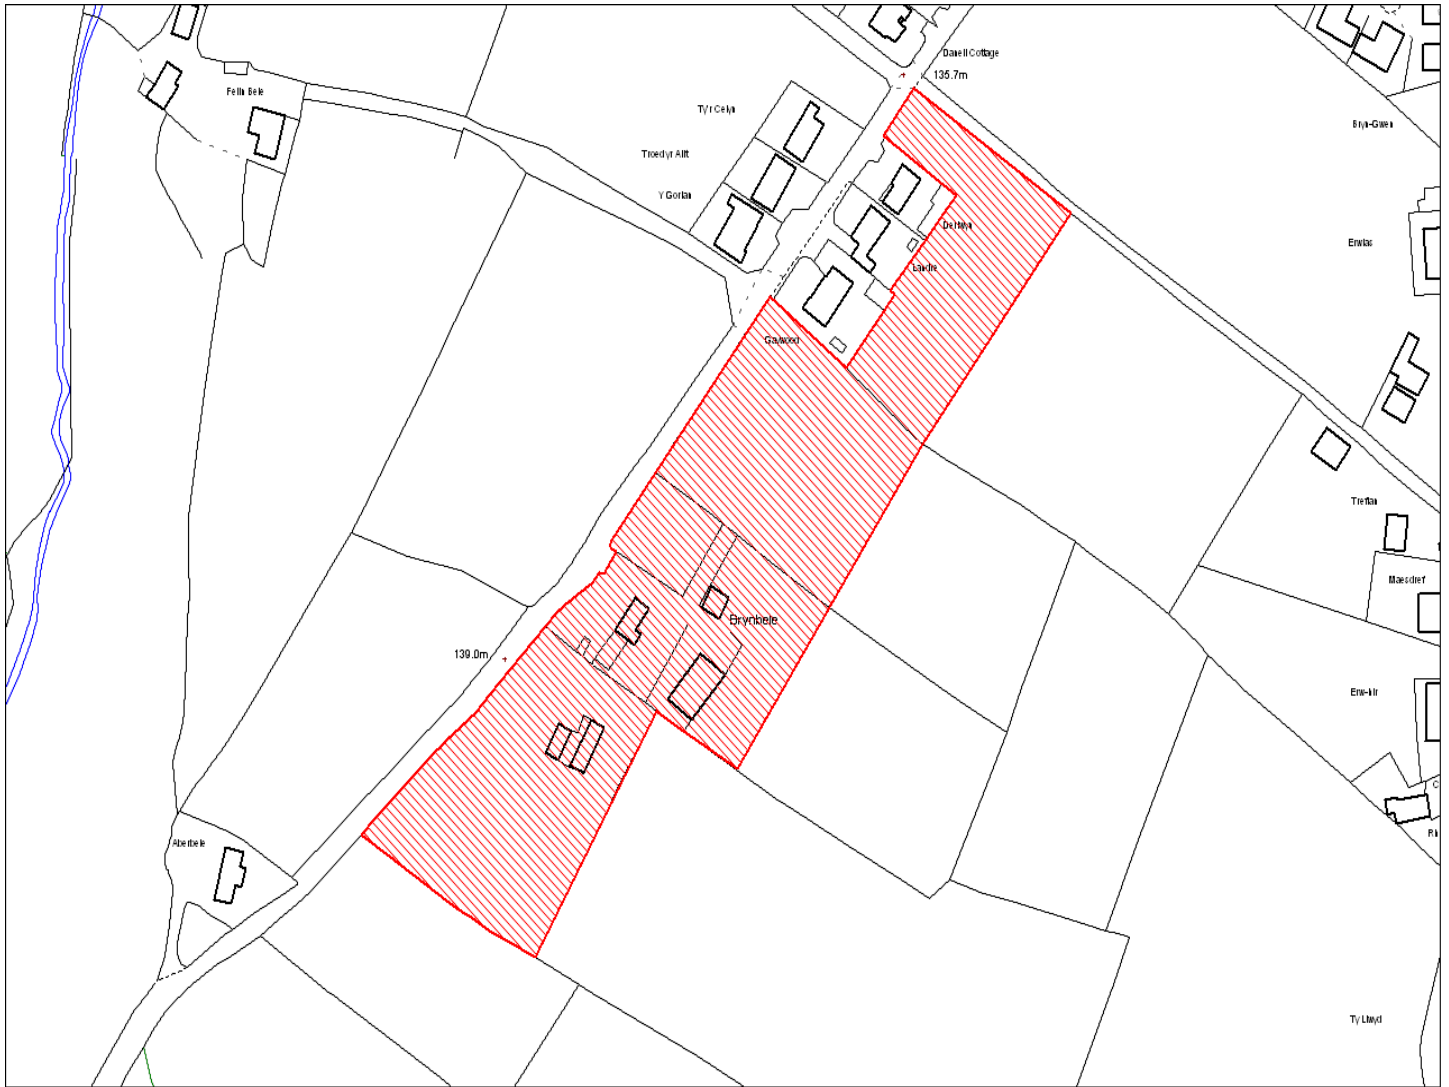

Cynllun Datblygu Lleol Sir Gaerfyrddin: Cofrestr y Safleoedd sy'n Gwneud Cais
Carmarthenshire Local Development Plan: Candidate Site Register

© Hawlfraint y Goron. Cedwir pob hawl 100023377

© Crown Copyright. All rights reserved 100023377

Enw's Annheddfan	Pencader
Settlement:	Pencader
Cyf. Safle ./ Site Ref:	140-003
Cyf. / CS Reference	CS0337
Enw / Lleoliad y Safle:	Bryn Bele, Heol Dolgron, Pencader
Name / Location of Site:	Bryn Bele, Dolgron Road, Pencader
Maint y safle / SiteArea (Ha):	1.82
Y Defnydd Presennol a wneir o'r Safle:	Tir Amaethyddol
Current Use of Site:	Agriculture
Y Defnydd Arfaethedig i'w wneud o'r Safle:	Tir Preswyl
Proposed Use of Site:	Residential