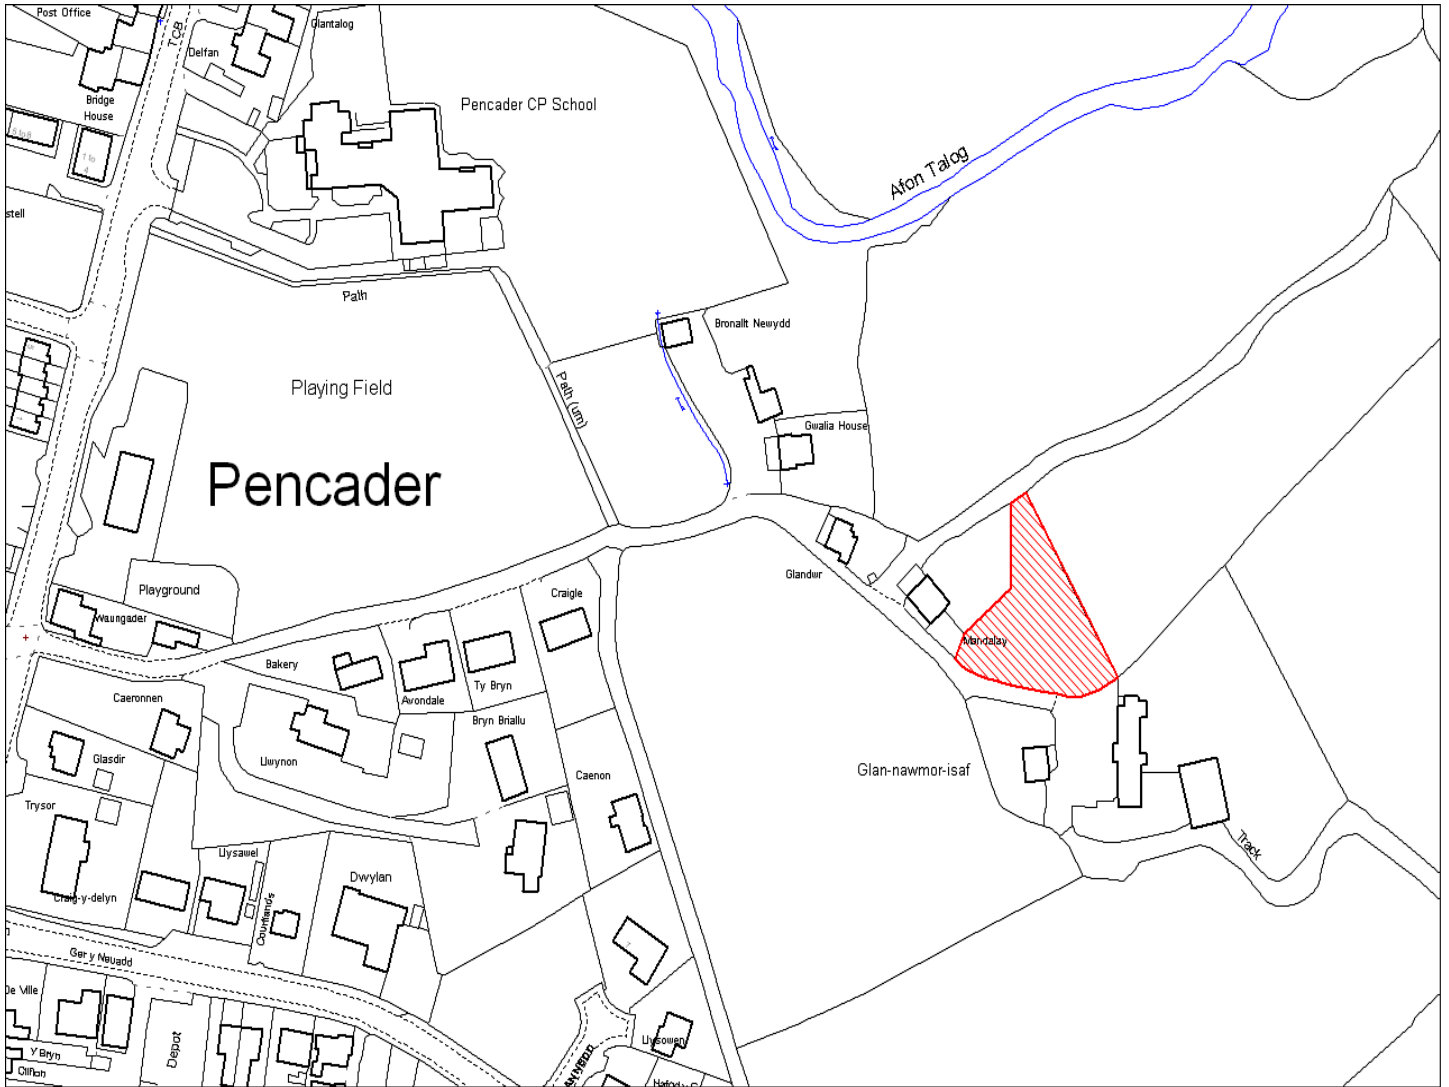

Cynllun Datblygu Lleol Sir Gaerfyrddin: Cofrestr y Safleoedd sy'n Gwneud Cais
Carmarthenshire Local Development Plan: Candidate Site Register

© Hawlfraint y Goron. Cedwir pob hawl 100023377

© Crown Copyright. All rights reserved 100023377

Enw's Annheddfan	Pencader
Settlement:	Pencader
Cyf. Safle / Site Ref:	140-007
Cyf. / CS Reference	CS0361
Enw / Lleoliad y Safle:	Pencader gyferbyn a'r mynwent ar Heol Gwyddgrug
Name / Location of Site:	Pencader opp cemetery on Gwyddgrug Road
Maint y safle / SiteArea (Ha):	0.13
Y Defnydd Presennol a wneir o'r Safle:	Tir Amaethyddol
Current Use of Site:	Agriculture
Y Defnydd Arfaethedig i'w wneud o'r Safle:	Tir Preswyl
Proposed Use of Site:	Residential