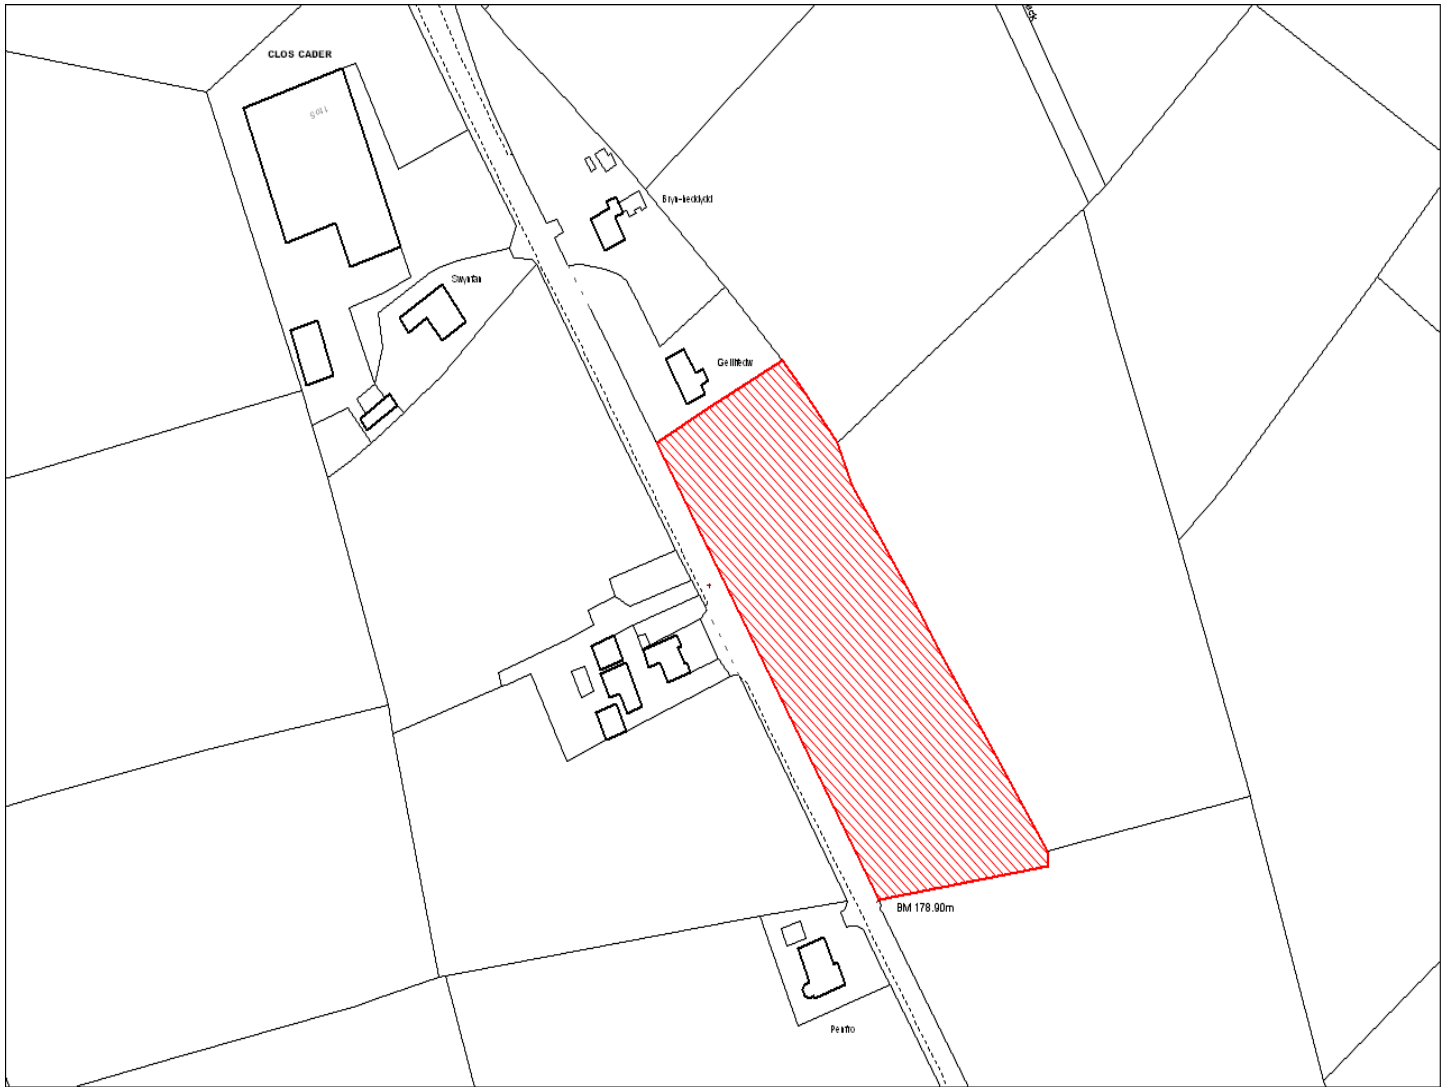

Cynllun Datblygu Lleol Sir Gaerfyrddin: Cofrestr y Safleoedd sy'n Gwneud Cais
Carmarthenshire Local Development Plan: Candidate Site Register

© Hawlfraint y Goron. Cedwir pob hawl 100023377

© Crown Copyright. All rights reserved 100023377

Enw's Annheddfan	Pencader
Settlement:	Pencader
Cyf. Safle / Site Ref:	140-011
Cyf. / CS Reference	CS0542
Enw / Lleoliad y Safle:	Tir ger Gelli Fedw, Pencader
Name / Location of Site:	Land adj to Gelli Fedw, Pencader
Maint y safle / SiteArea (Ha):	0.95
Y Defnydd Presennol a wneir o'r Safle:	Tir Amaethyddol
Current Use of Site:	Agriculture
Y Defnydd Arfaethedig i'w wneud o'r Safle:	Tir Preswyl
Proposed Use of Site:	Residential