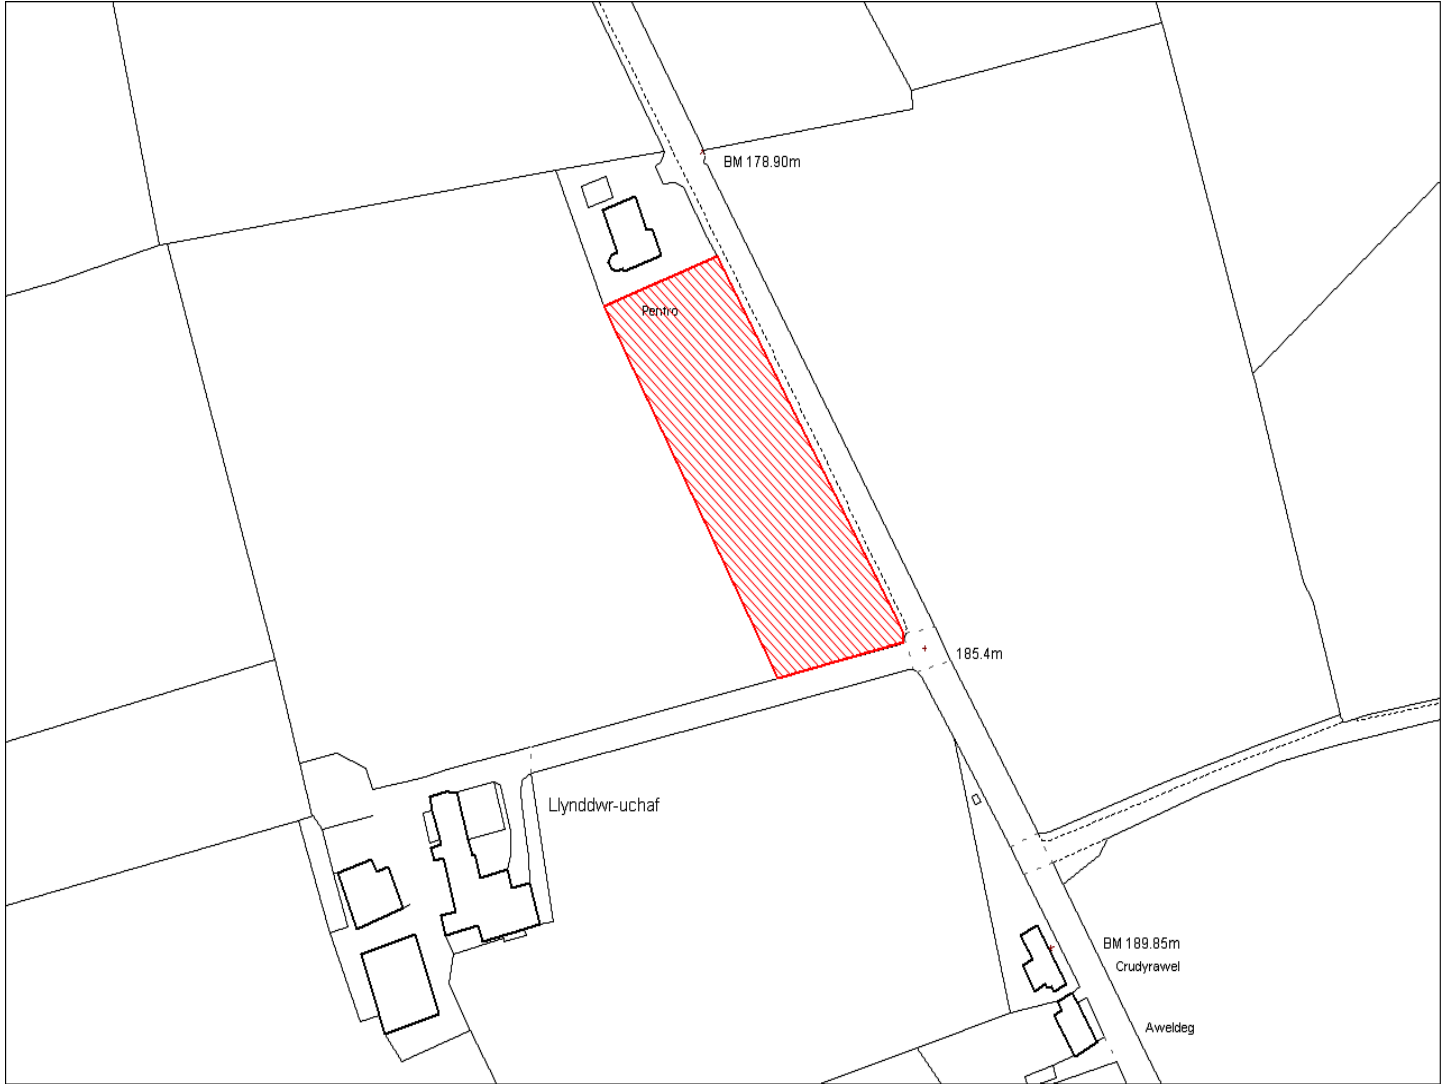

Cynllun Datblygu Lleol Sir Gaerfyrddin: Cofrestr y Safleoedd sy'n Gwneud Cais
Carmarthenshire Local Development Plan: Candidate Site Register

© Hawlfraint y Goron. Cedwir pob hawl 100023377

© Crown Copyright. All rights reserved 100023377

Enw's Annheddfan	Pencader
Settlement:	Pencader
Cyf. Safle ./ Site Ref:	140-012
Cyf. / CS Reference	CS0987
Enw / Lleoliad y Safle:	Llynddwr Uchaf
Name / Location of Site:	Llynddwr Uchaf
Maint y safle / SiteArea (Ha):	0.38
Y Defnydd Presennol a wneir o'r Safle:	Tir amaethyddol
Current Use of Site:	Agriculture
Y Defnydd Arfaethedig i'w wneud o'r Safle:	Tir preswyl
Proposed Use of Site:	Residential