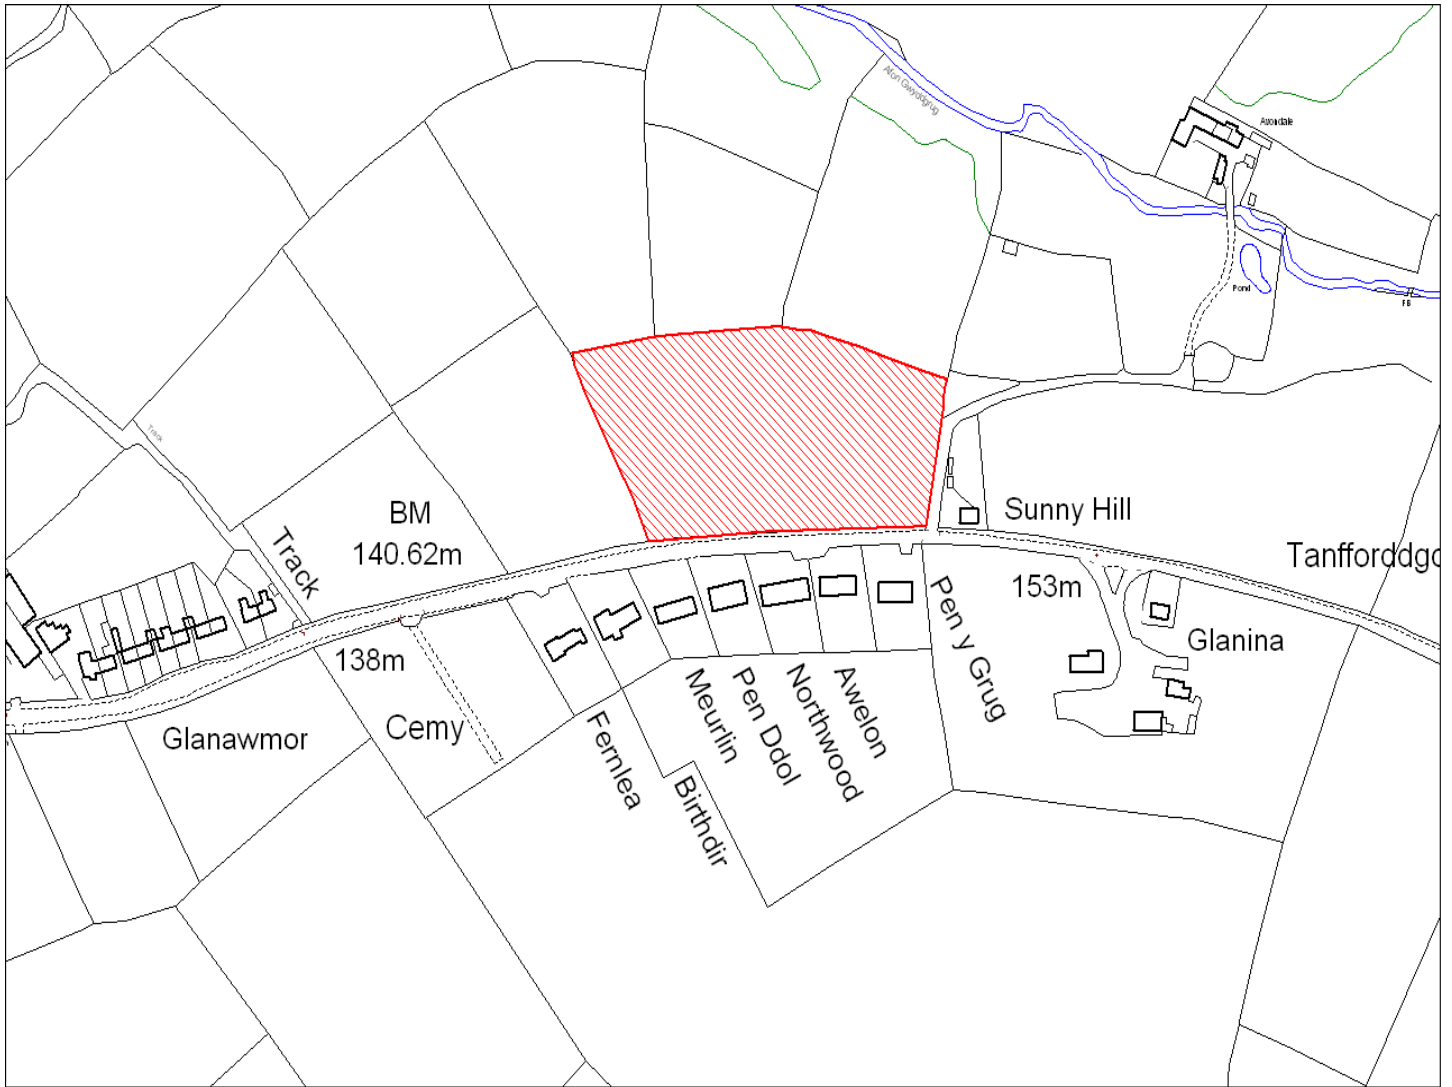

Cynllun Datblygu Lleol Sir Gaerfyrddin: Cofrestr y Safleoedd sy'n Gwneud Cais
Carmarthenshire Local Development Plan: Candidate Site Register

© Hawlfraint y Goron. Cedwir pob hawl 100023377

© Crown Copyright. All rights reserved 100023377

Enw's Annheddfan	Pencader
Settlement:	Pencader
Cyf. Safle / Site Ref:	140-006
Cyf. / CS Reference	CS0360
Enw / Lleoliad y Safle:	Pencader gyferbyn a'r mynwent ar Heol Gwyddgrug
Name / Location of Site:	Pencader opp cemetery on Gwyddgrug Road
Maint y safle / SiteArea (Ha):	1.46
Y Defnydd Presennol a wneir o'r Safle:	Tir Amaethyddol
Current Use of Site:	Agriculture
Y Defnydd Arfaethedig i'w wneud o'r Safle:	Tir Preswyl
Proposed Use of Site:	Residential