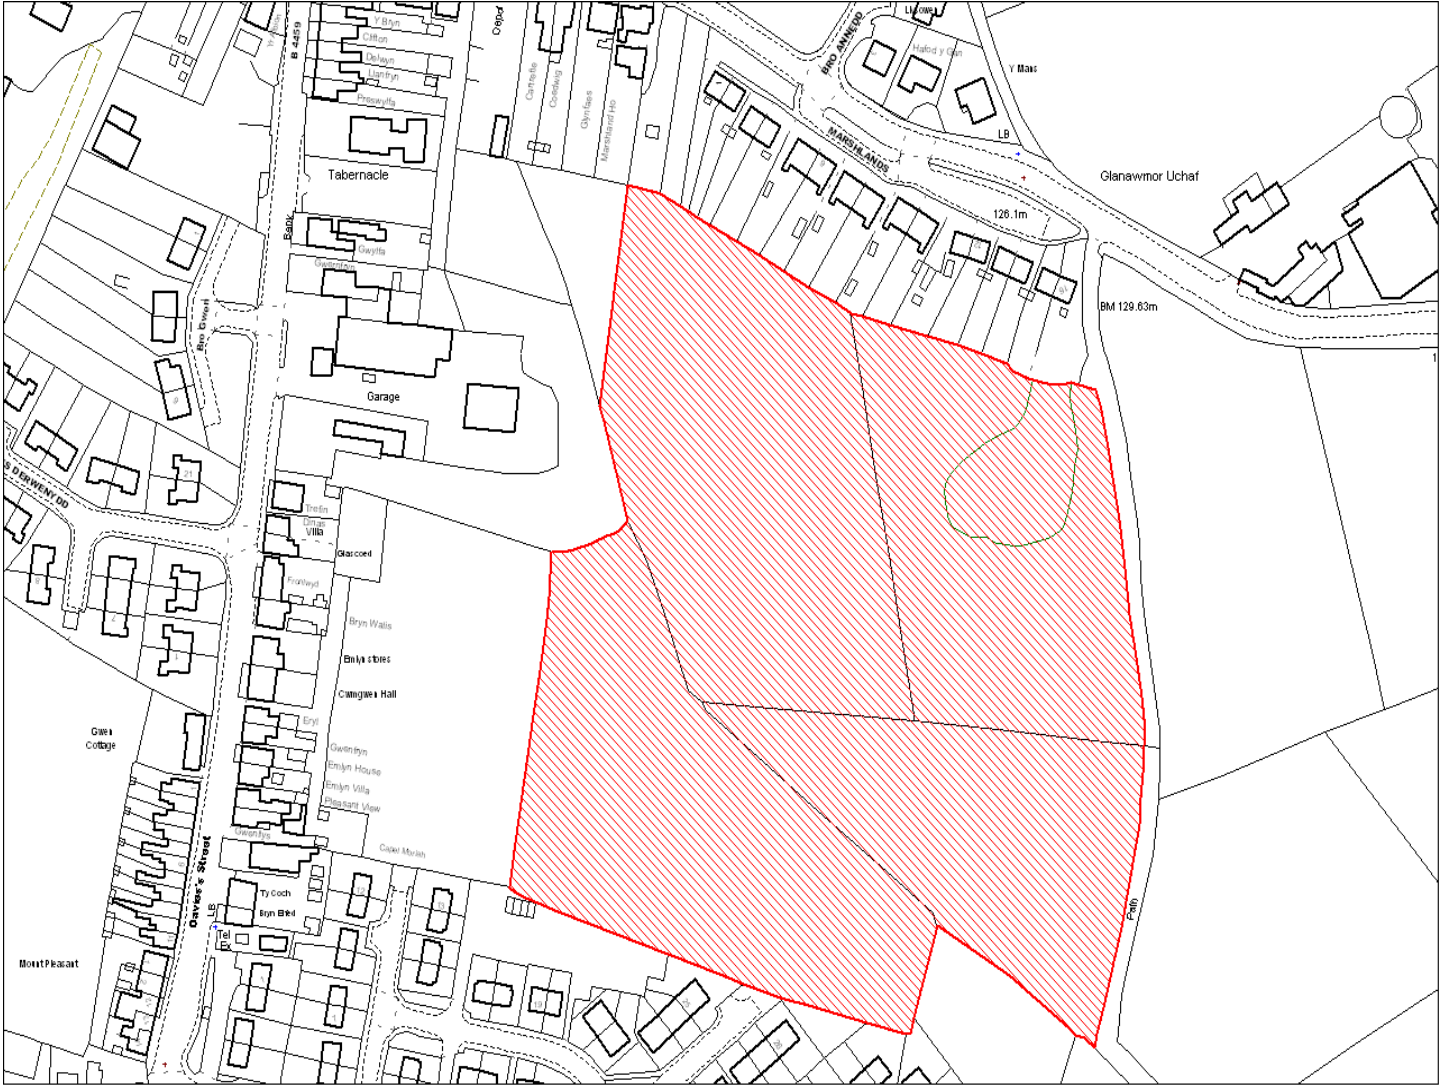

Cynllun Datblygu Lleol Sir Gaerfyrddin: Cofrestr y Safleoedd sy'n Gwneud Cais
Carmarthenshire Local Development Plan: Candidate Site Register

© Hawlfraint y Goron. Cedwir pob hawl 100023377

© Crown Copyright. All rights reserved 100023377

Enw's Annheddfan	Pencader
Settlement:	Pencader
Cyf. Safle ./ Site Ref:	140-002
Cyf. / CS Reference	CS1137
Enw / Lleoliad y Safle:	Tir tu ol garej Blossom, Pencader
Name / Location of Site:	Land to rear of Blossom Garage, Pencader
Maint y safle / SiteArea (Ha):	4.15
Y Defnydd Presennol a wneir o'r Safle:	Defnydd cymysg
Current Use of Site:	Mixed use
Y Defnydd Arfaethedig i'w wneud o'r Safle:	Tir preswyl
Proposed Use of Site:	Residential