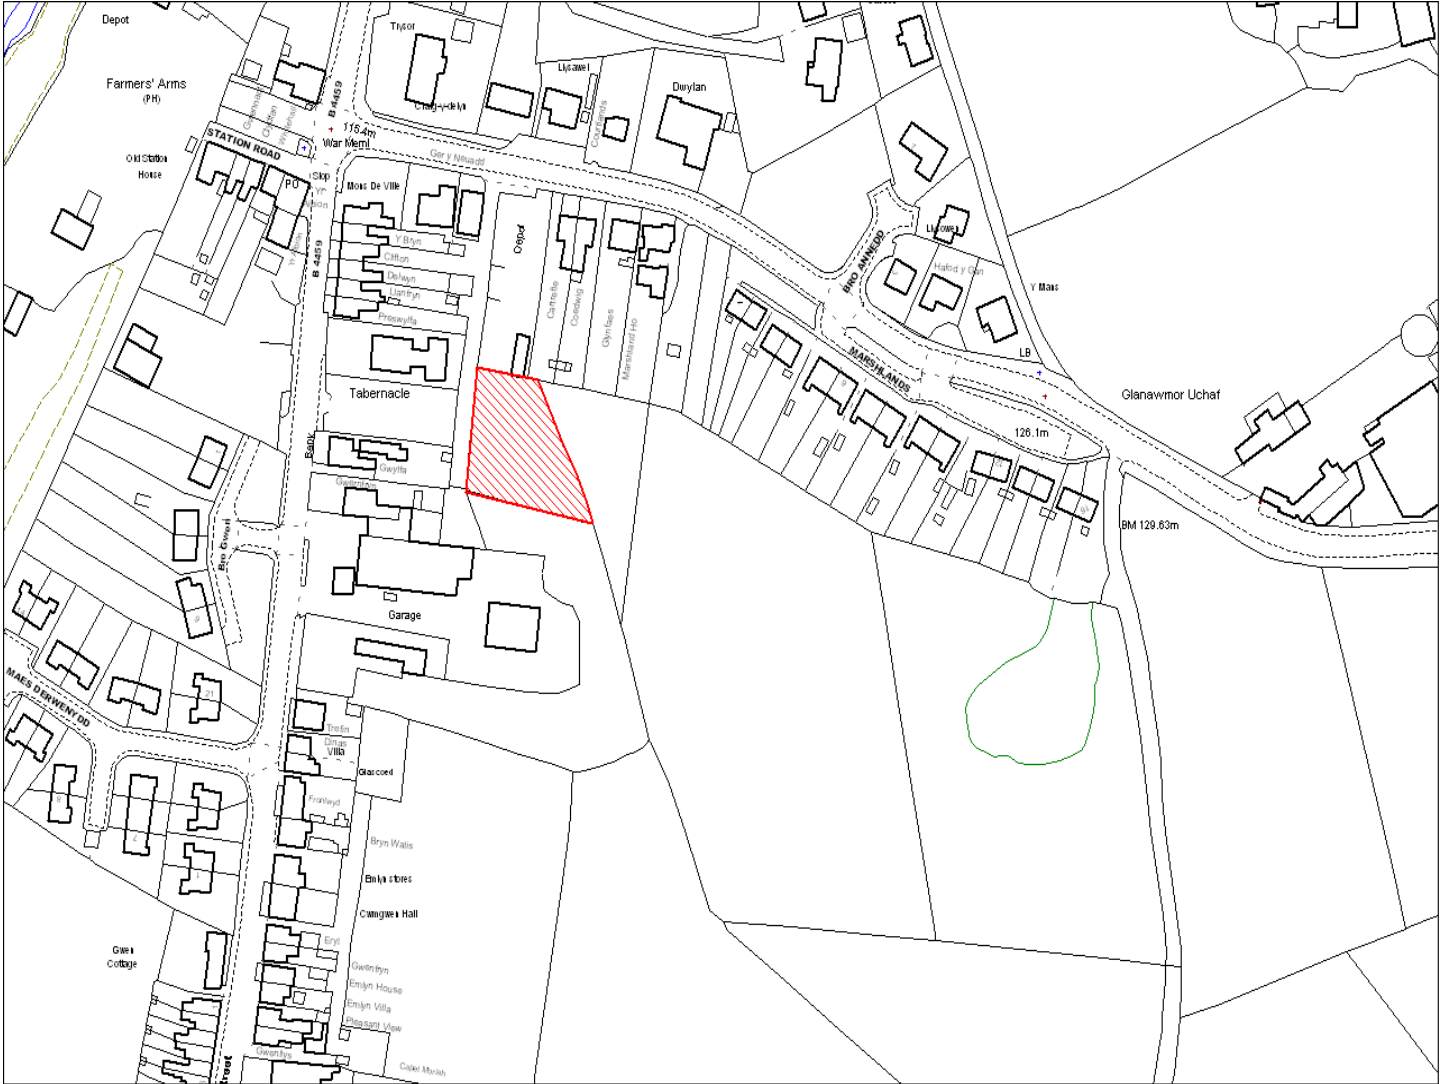

Cynllun Datblygu Lleol Sir Gaerfyrddin: Cofrestr y Safleoedd sy'n Gwneud Cais
Carmarthenshire Local Development Plan: Candidate Site Register

© Hawlfraint y Goron. Cedwir pob hawl 100023377

© Crown Copyright. All rights reserved 100023377

Enw's Annheddfan	Pencader
Settlement:	Pencader
Cyf. Safle / Site Ref:	140-001
Cyf. / CS Reference	CS0120
Enw / Lleoliad y Safle:	Tu ol Blossom Garage, Pencader
Name / Location of Site:	Land rear of Blossom Garage, Pencader
Maint y safle / SiteArea (Ha):	0.13
Y Defnydd Presennol a wneir o'r Safle:	Tir Amaethyddol
Current Use of Site:	Agriculture
Y Defnydd Arfaethedig i'w wneud o'r Safle:	Tir Preswyl
Proposed Use of Site:	Residential