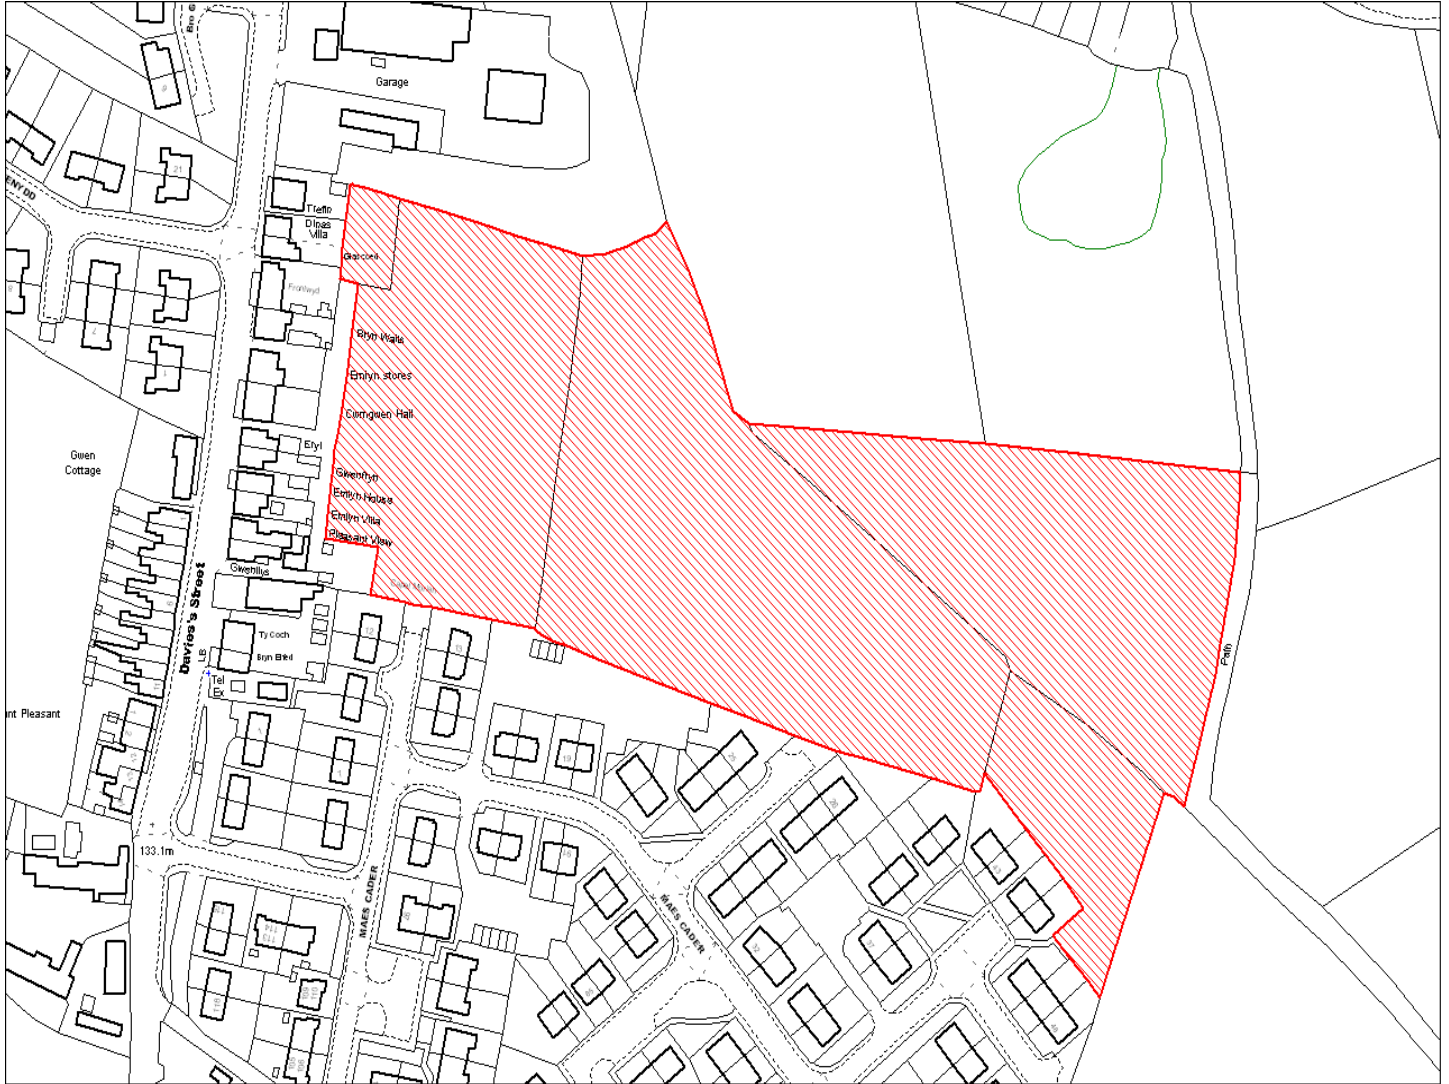

Cynllun Datblygu Lleol Sir Gaerfyrddin: Cofrestr y Safleoedd sy'n Gwneud Cais
Carmarthenshire Local Development Plan: Candidate Site Register

© Hawlfraint y Goron. Cedwir pob hawl 100023377

© Crown Copyright. All rights reserved 100023377

Enw's Annheddfan	Pencader
Settlement:	Pencader
Cyf. Safle / Site Ref:	140-008
Cyf. / CS Reference	CS0362
Enw / Lleoliad y Safle:	Caeau rhwng Marshlands a Maescader, Pencader
Name / Location of Site:	Fields between Marshlands & Maescader, Pencader
Maint y safle / SiteArea (Ha):	2.93
Y Defnydd Presennol a wneir o'r Safle:	Tir Amaethyddol
Current Use of Site:	Agriculture
Y Defnydd Arfaethedig i'w wneud o'r Safle:	Rhandiroedd
Proposed Use of Site:	Allotments