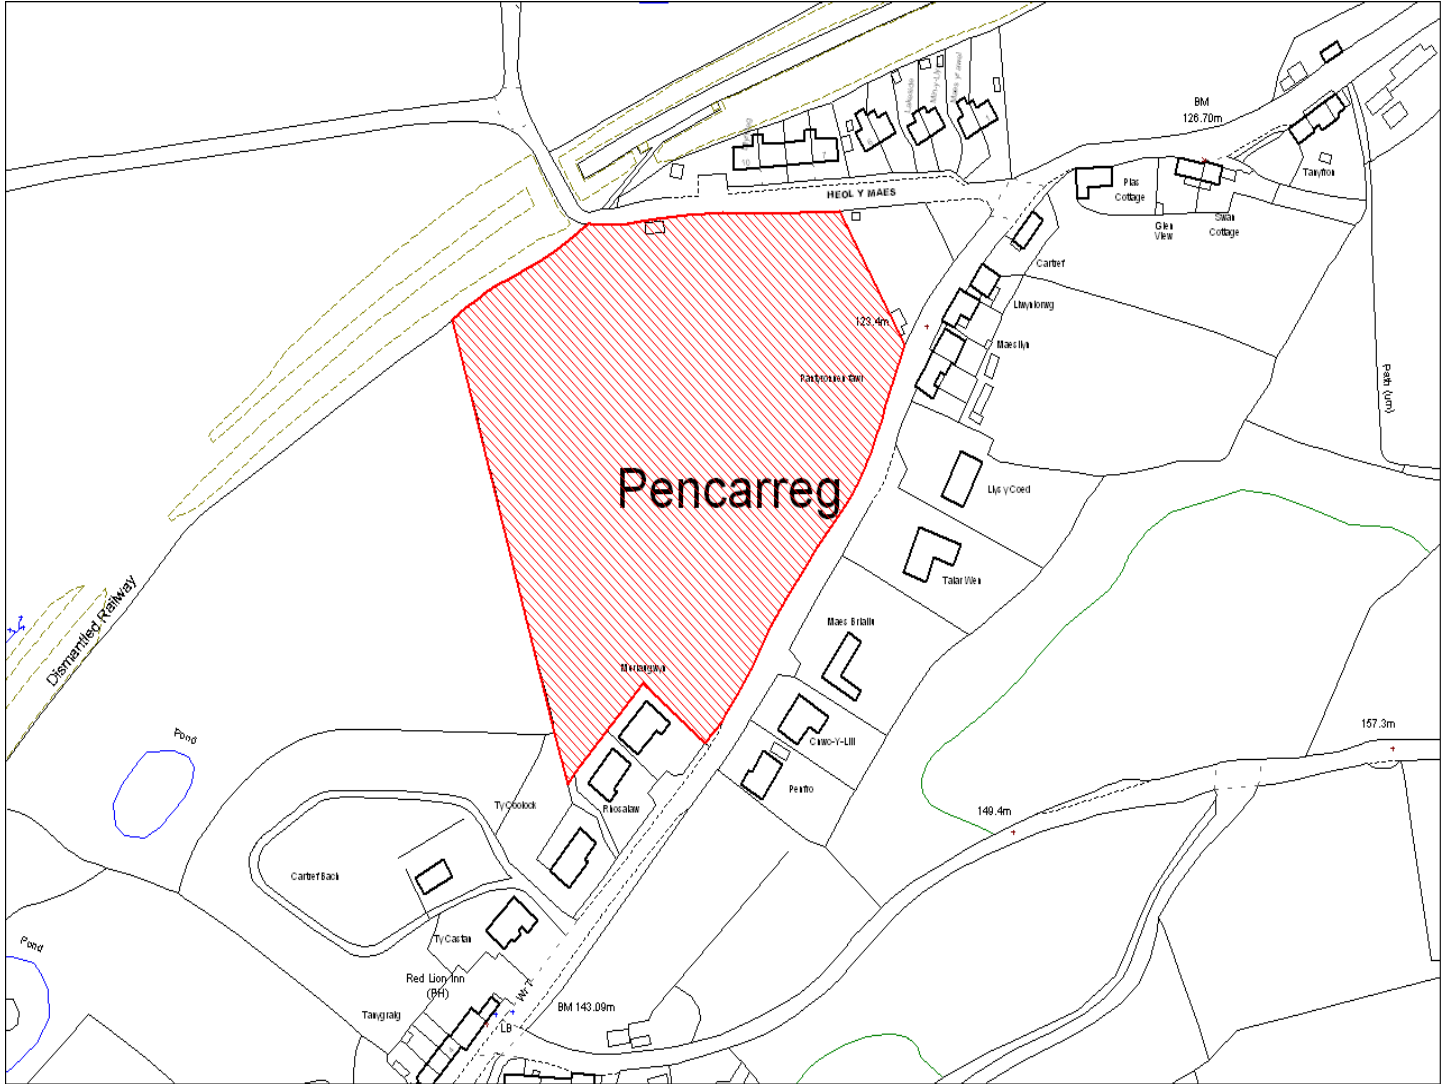

Cynllun Datblygu Lleol Sir Gaerfyrddin: Cofrestr y Safleoedd sy'n Gwneud Cais
Carmarthenshire Local Development Plan: Candidate Site Register

© Hawlfraint y Goron. Cedwir pob hawl 100023377

© Crown Copyright. All rights reserved 100023377

Enw's Annheddfan	Pencarreg
Settlement:	Pencarreg
Cyf. Safle / Site Ref:	141-002
Cyf. / CS Reference	CS0124
Enw / Lleoliad y Safle:	Tir gyferbyn Heol y Maes, Pencarreg, Llanybydder
Name / Location of Site:	Land opp to Heol y Maes, Pencarreg, Llanybydder
Maint y safle / SiteArea (Ha):	1.82
Y Defnydd Presennol a wneir o'r Safle:	Tir Amaethyddol
Current Use of Site:	Agriculture
Y Defnydd Arfaethedig i'w wneud o'r Safle:	Tir Preswyl
Proposed Use of Site:	Residential