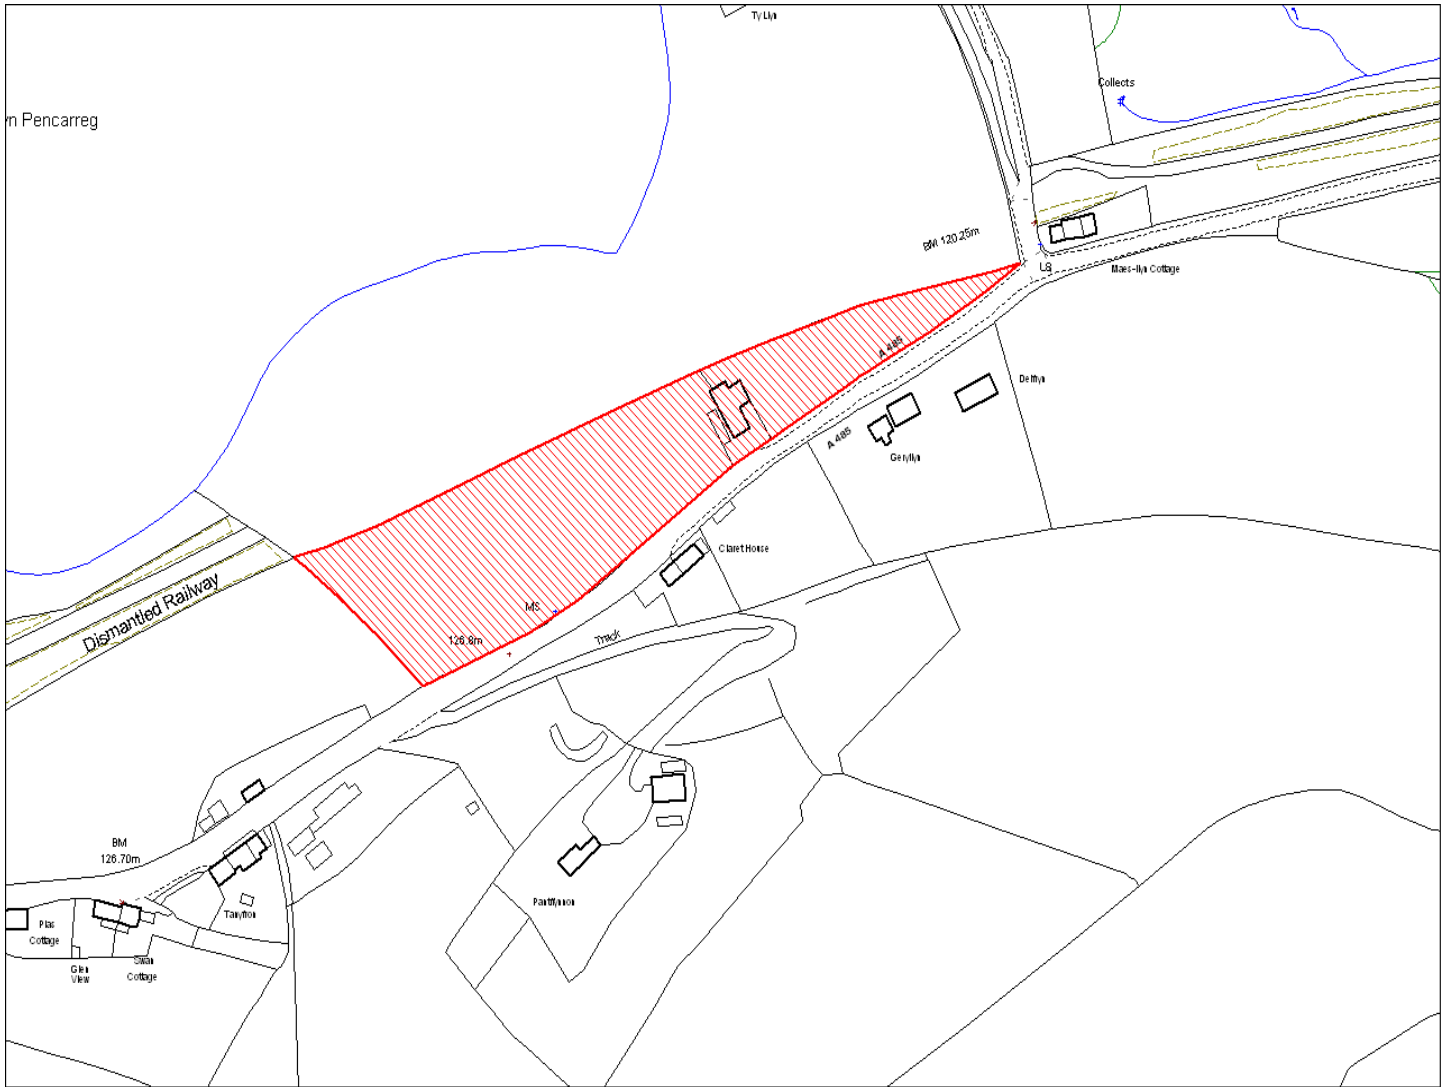

Cynllun Datblygu Lleol Sir Gaerfyrddin: Cofrestr y Safleoedd sy'n Gwneud Cais
Carmarthenshire Local Development Plan: Candidate Site Register

© Hawlfraint y Goron. Cedwir pob hawl 100023377

© Crown Copyright. All rights reserved 100023377

Enw's Annheddfan	Pencarreg
Settlement:	Pencarreg
Cyf. Safle / Site Ref:	141-003
Cyf. / CS Reference	CS0538
Enw / Lleoliad y Safle:	Claret House, Pencarreg
Name / Location of Site:	Claret House, Pencarreg
Maint y safle / SiteArea (Ha):	0.81
Y Defnydd Presennol a wneir o'r Safle:	Tir Amaethyddol
Current Use of Site:	Agriculture
Y Defnydd Arfaethedig i'w wneud o'r Safle:	Tir Preswyl
Proposed Use of Site:	Residential