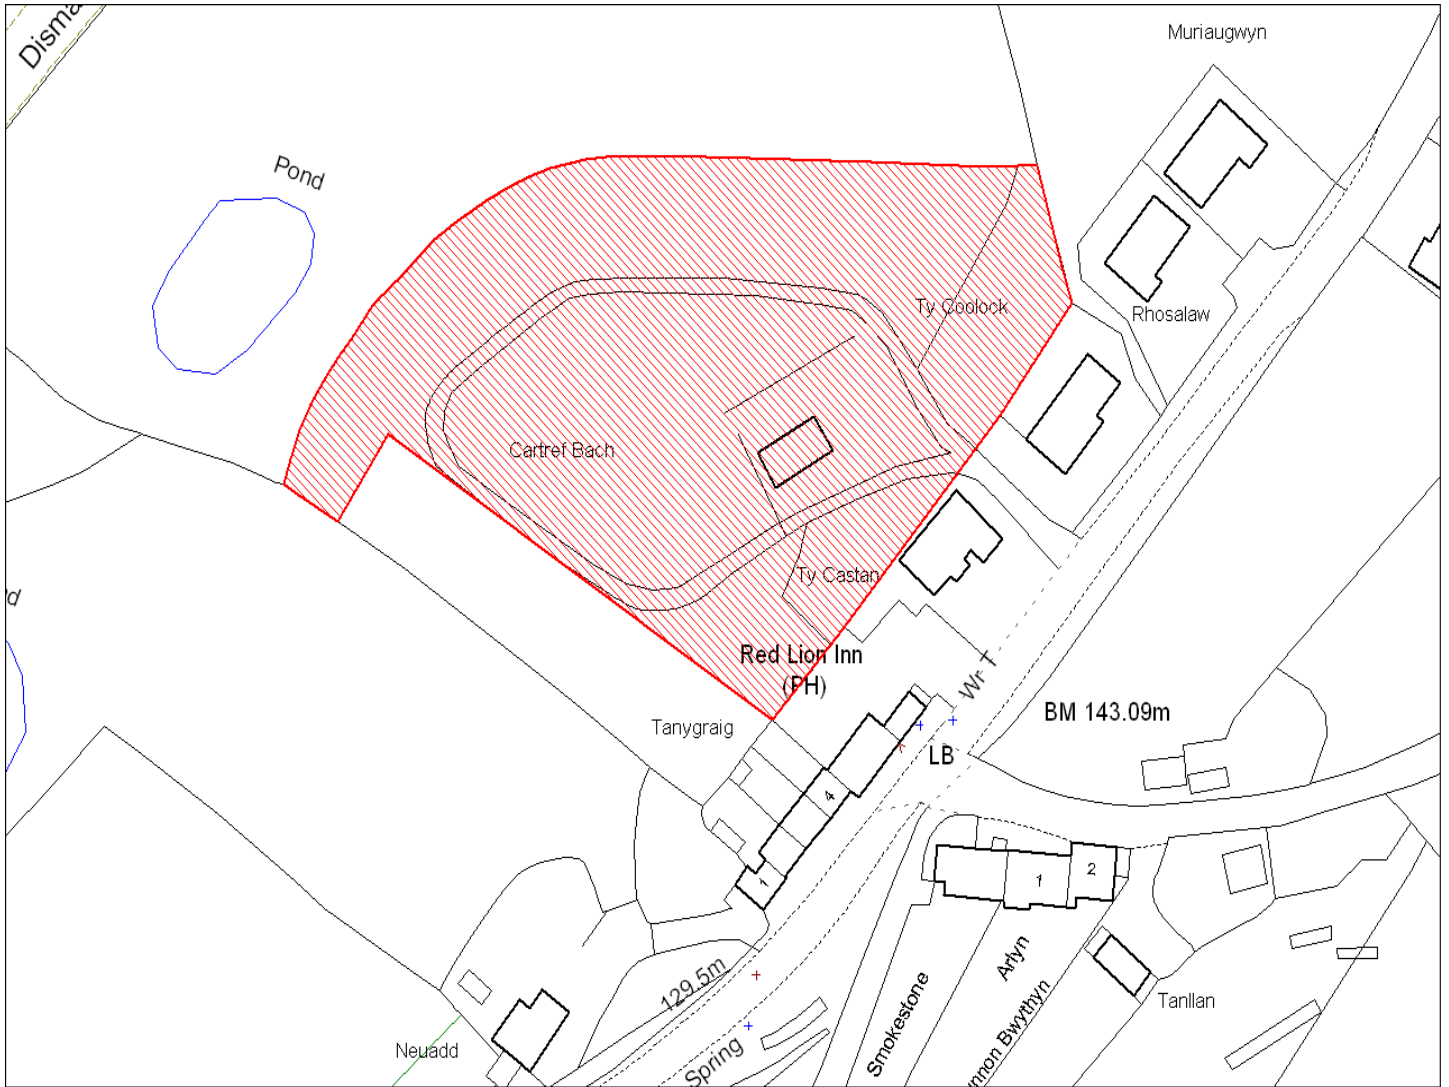

Cynllun Datblygu Lleol Sir Gaerfyrddin: Cofrestr y Safleoedd sy'n Gwneud Cais
Carmarthenshire Local Development Plan: Candidate Site Register

© Hawlfraint y Goron. Cedwir pob hawl 100023377

© Crown Copyright. All rights reserved 100023377

Enw's Annheddfan	Pencarreg
Settlement:	Pencarreg
Cyf. Safle / Site Ref:	141-004
Cyf. / CS Reference	CS0800
Enw / Lleoliad y Safle:	Tir tu ol i Ty Castan, Pencarreg
Name / Location of Site:	Land rear of Ty Castan, Pencarreg
Maint y safle / SiteArea (Ha):	0.73
Y Defnydd Presennol a wneir o'r Safle:	Tir gwag
Current Use of Site:	Vacant
Y Defnydd Arfaethedig i'w wneud o'r Safle:	Tir preswyl
Proposed Use of Site:	Residential