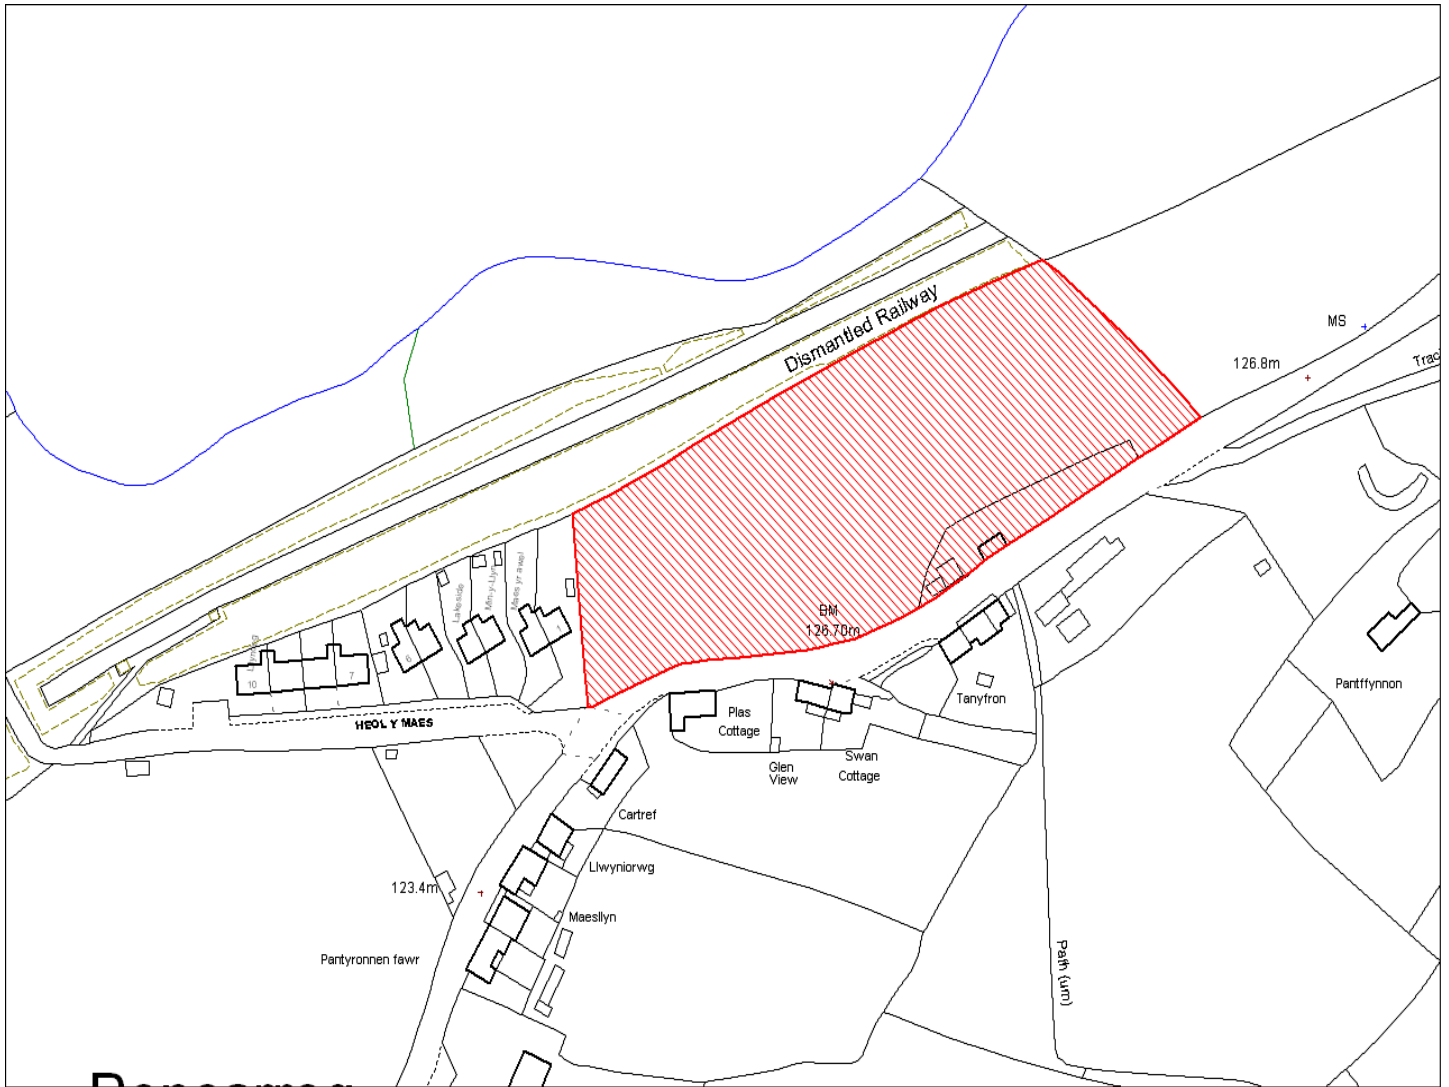

Cynllun Datblygu Lleol Sir Gaerfyrddin: Cofrestr y Safleoedd sy'n Gwneud Cais
Carmarthenshire Local Development Plan: Candidate Site Register

© Hawlfraint y Goron. Cedwir pob hawl 100023377

© Crown Copyright. All rights reserved 100023377

Enw's Annheddfan	Pencarreg
Settlement:	Pencarreg
Cyf. Safle / Site Ref:	141-001
Cyf. / CS Reference	CS0069
Enw / Lleoliad y Safle:	Tir gyferbyn Tanyfron, Pencarreg
Name / Location of Site:	Land opposite Tanyfron, Pencarreg, Llanybydder
Maint y safle / SiteArea (Ha):	0.94
Y Defnydd Presennol a wneir o'r Safle:	Tir Gwag
Current Use of Site:	Vacant
Y Defnydd Arfaethedig i'w wneud o'r Safle:	Tir Preswyl
Proposed Use of Site:	Residential