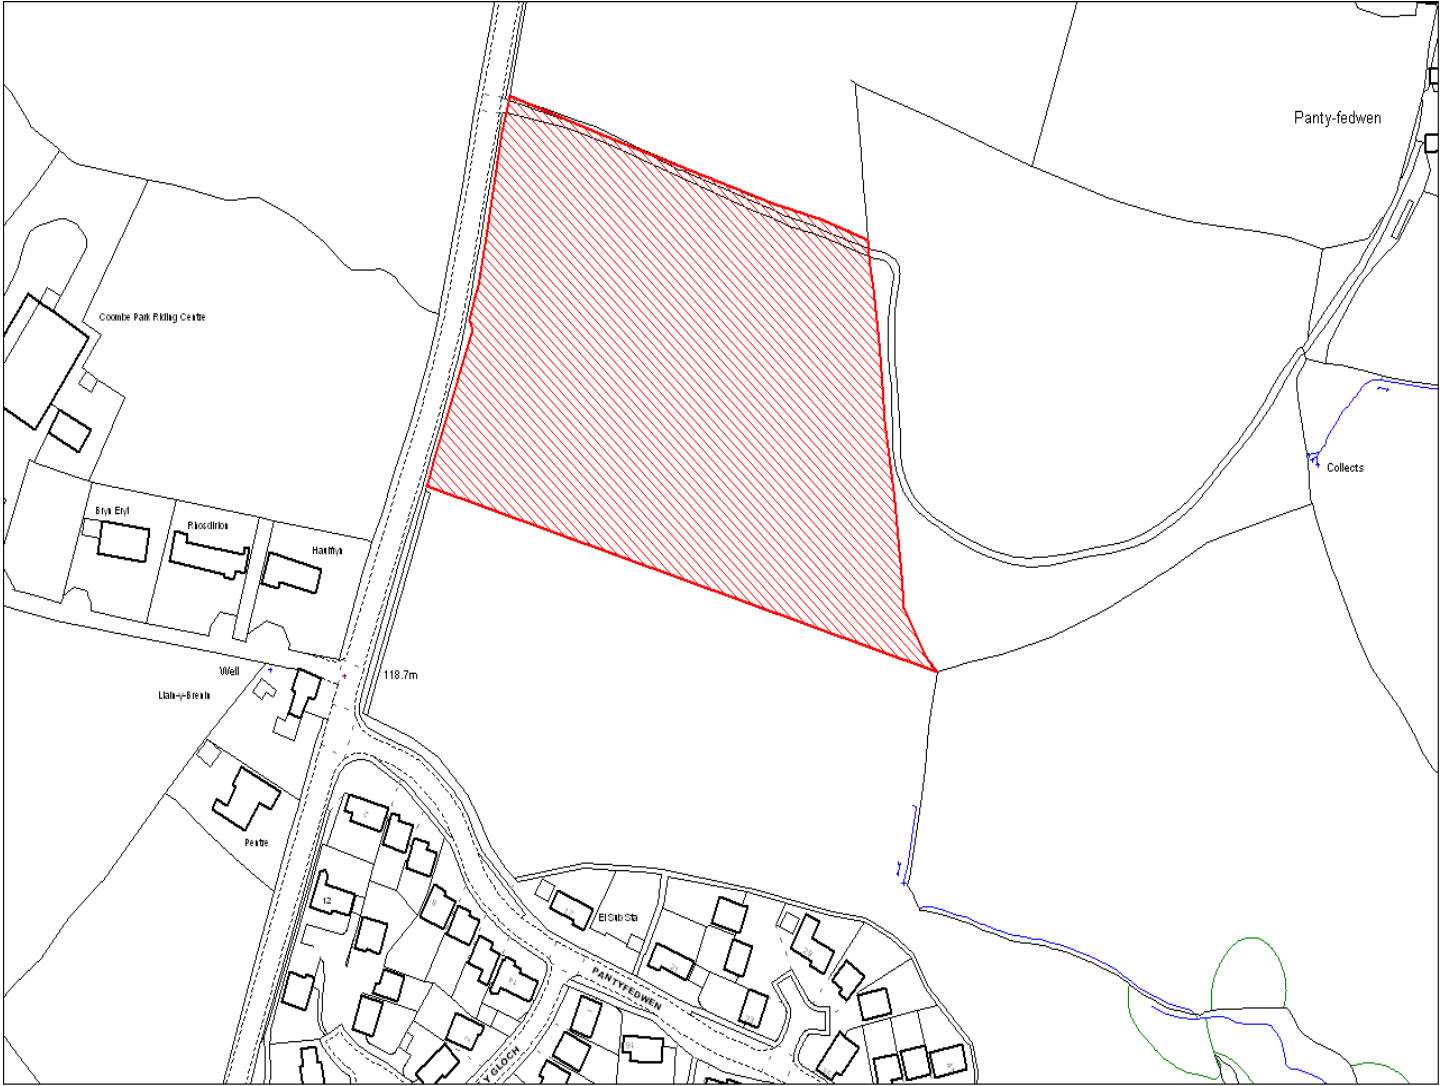

Cynllun Datblygu Lleol Sir Gaerfyrddin: Cofrestr y Safleoedd sy'n Gwneud Cais
Carmarthenshire Local Development Plan: Candidate Site Register

© Hawlfraint y Goron. Cedwir pob hawl 100023377

© Crown Copyright. All rights reserved 100023377

Enw's Annheddfan	Peniel
Settlement:	Peniel
Cyf. Safle / Site Ref:	143-004
Cyf. / CS Reference	CS0782
Enw / Lleoliad y Safle:	Peniel, Caerfyrddin
Name / Location of Site:	Peniel, Carmarthen
Maint y safle / SiteArea (Ha):	1.88
Y Defnydd Presennol a wneir o'r Safle:	Tir amaethyddol
Current Use of Site:	Agriculture
Y Defnydd Arfaethedig i'w wneud o'r Safle:	Tir preswyl
Proposed Use of Site:	Residential