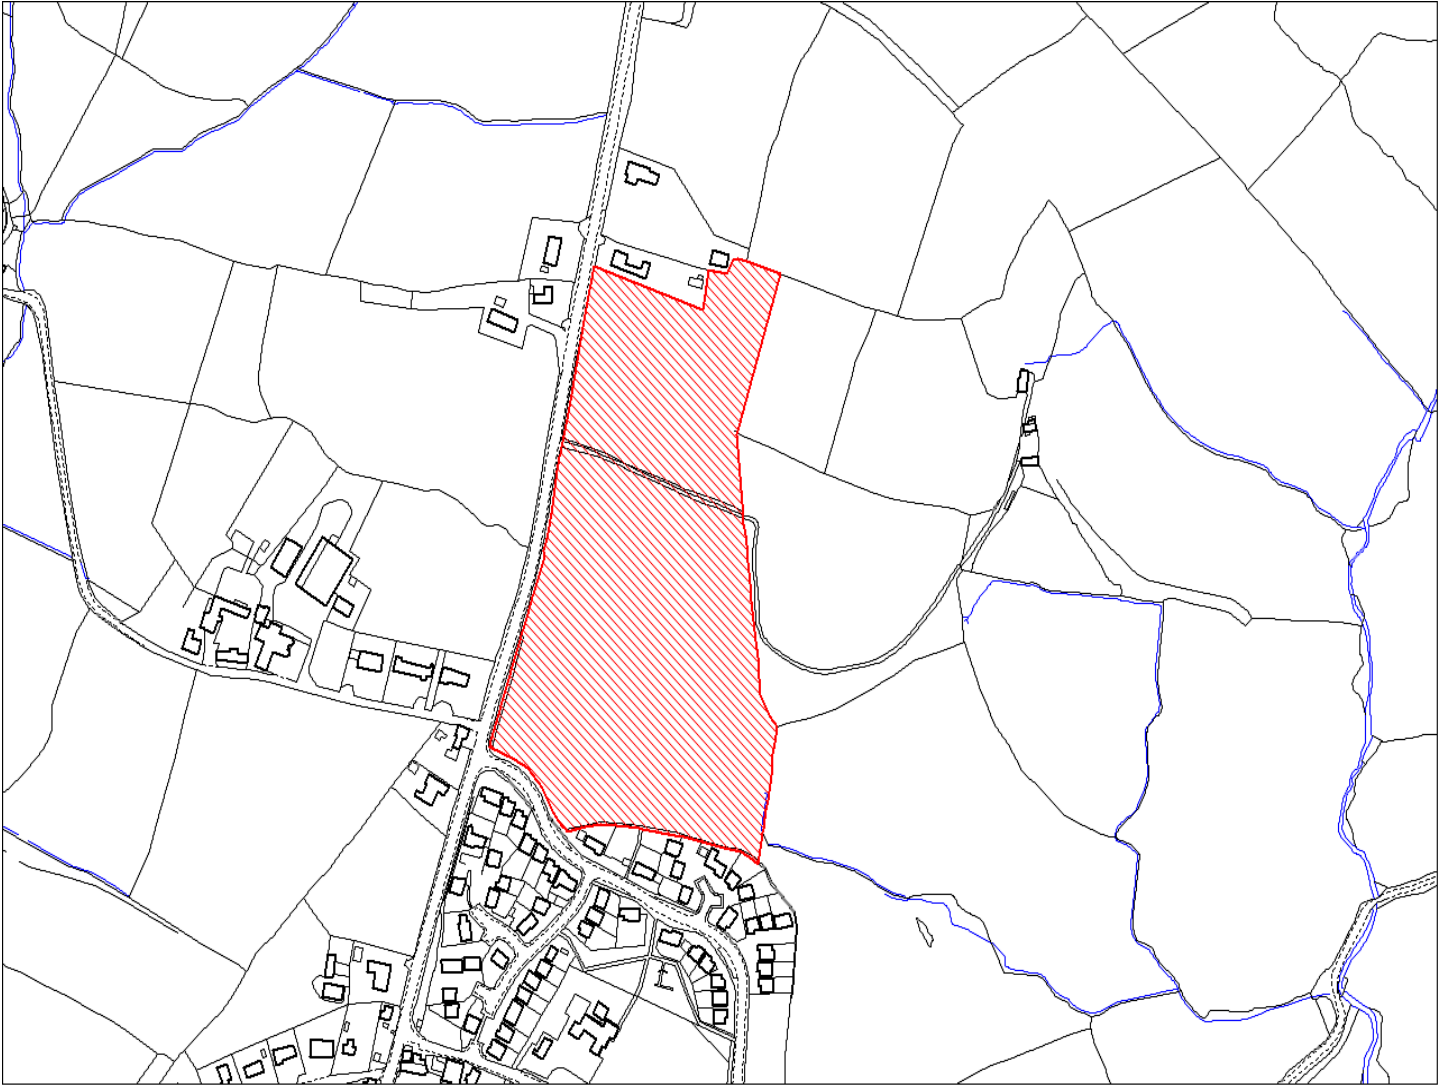

Cynllun Datblygu Lleol Sir Gaerfyrddin: Cofrestr y Safleoedd sy'n Gwneud Cais
Carmarthenshire Local Development Plan: Candidate Site Register

© Hawlfraint y Goron. Cedwir pob hawl 100023377

© Crown Copyright. All rights reserved 100023377

Enw's Annheddfan Settlement:	Peniel <i>Peniel</i>
Cyf. Safle / Site Ref:	143-001
Cyf. / CS Reference	CS0039
Enw / Lleoliad y Safle: Name / Location of Site:	Tir ger yr A485, Peniel <i>Land lying adjacent to A485, Peniel</i>
Maint y safle / SiteArea (Ha):	5.12
Y Defnydd Presennol a wneir o'r Safle: Current Use of Site:	Tir Amaethyddol <i>Agriculture</i>
Y Defnydd Arfaethedig i'w wneud o'r Safle: Proposed Use of Site:	Tir Preswyl <i>Residential</i>