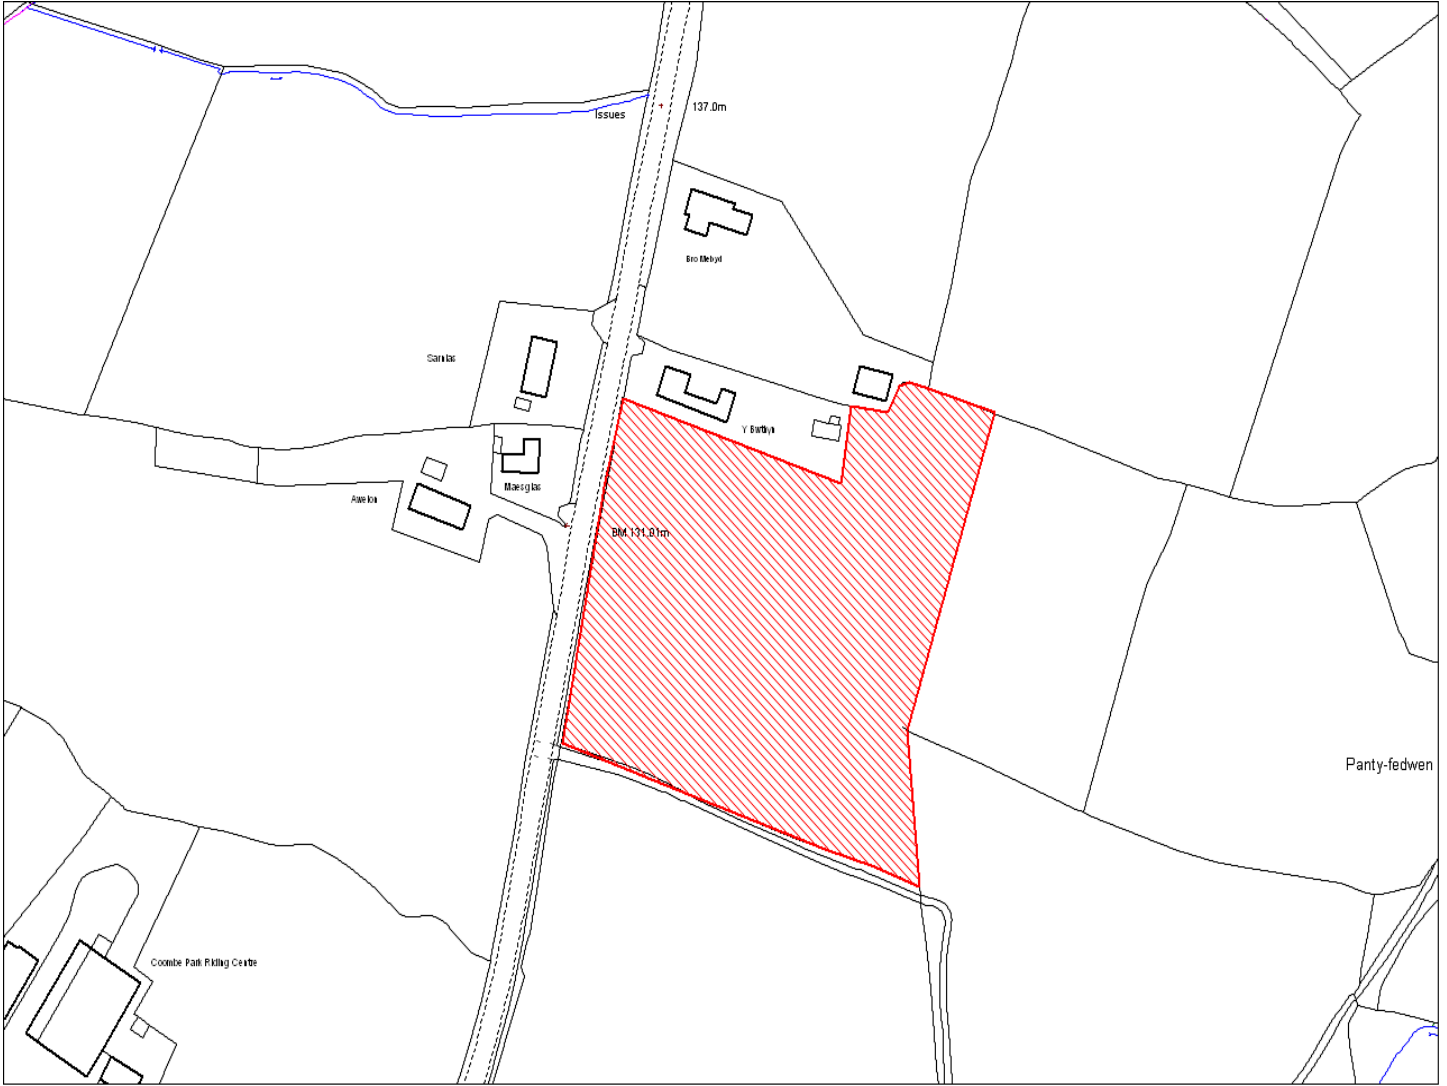

Cynllun Datblygu Lleol Sir Gaerfyrddin: Cofrestr y Safleoedd sy'n Gwneud Cais
Carmarthenshire Local Development Plan: Candidate Site Register

© Hawlfraint y Goron. Cedwir pob hawl 100023377

© Crown Copyright. All rights reserved 100023377

Enw's Annheddfan	Peniel
Settlement:	Peniel
Cyf. Safle / Site Ref:	143-002
Cyf. / CS Reference	CS0780
Enw / Lleoliad y Safle:	Peniel, Caerfyrddin
Name / Location of Site:	Peniel, Carmarthen
Maint y safle / SiteArea (Ha):	1.52
Y Defnydd Presennol a wneir o'r Safle:	Tir amaethyddol
Current Use of Site:	Agriculture
Y Defnydd Arfaethedig i'w wneud o'r Safle:	Tir preswyl
Proposed Use of Site:	Residential