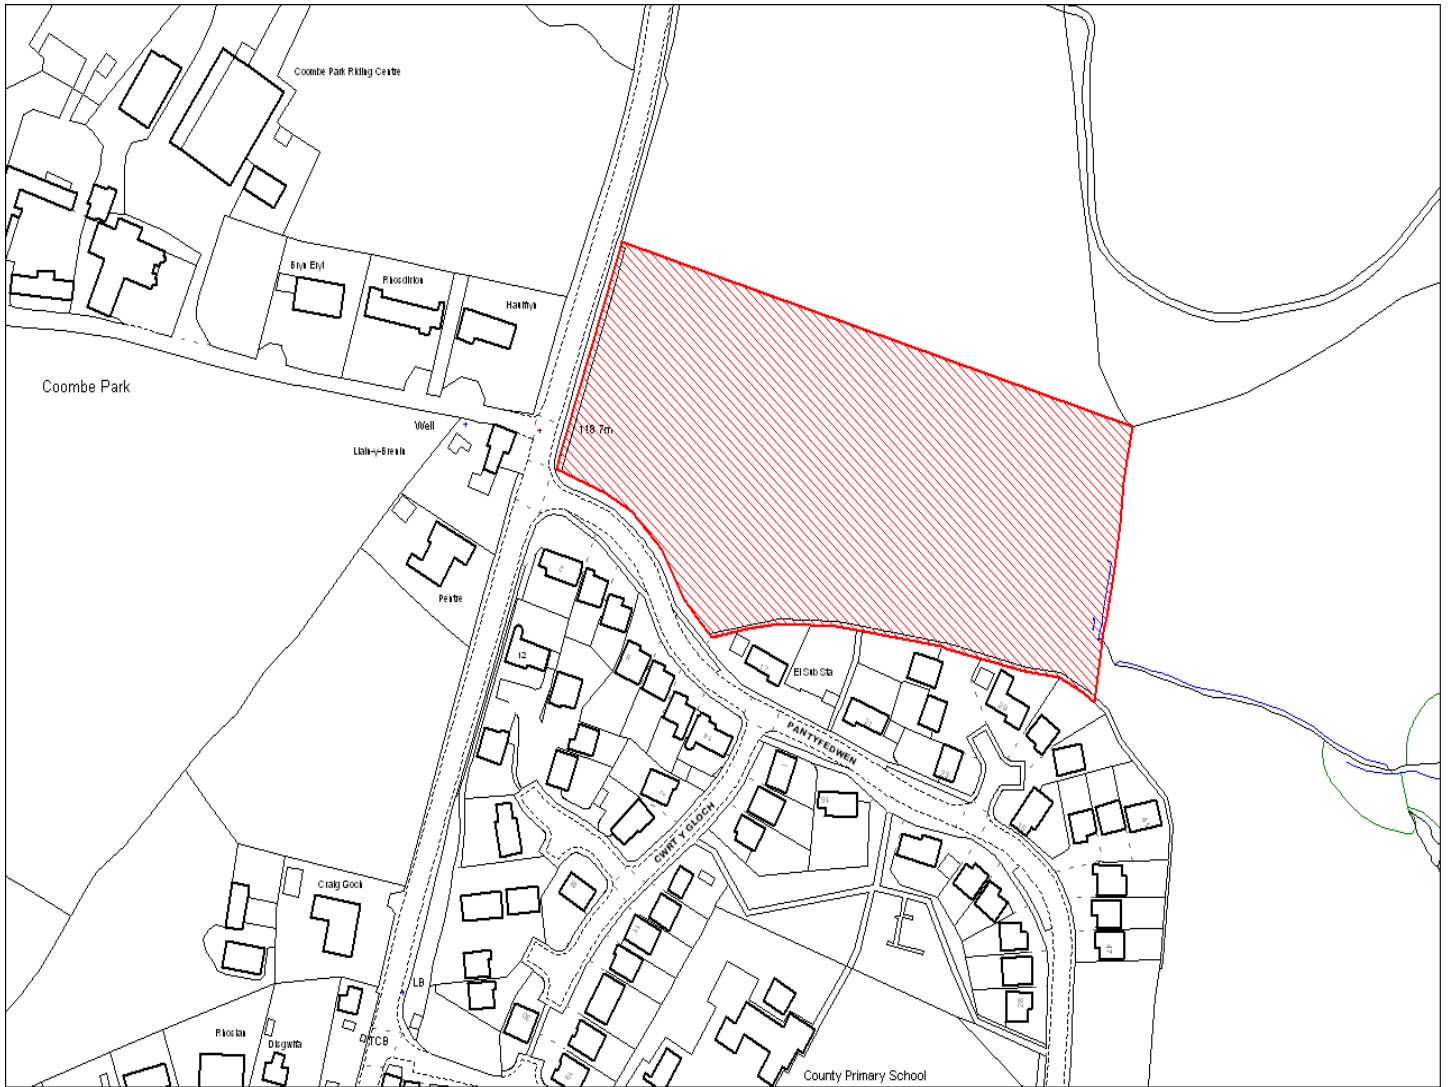

Cynllun Datblygu Lleol Sir Gaerfyrddin: Cofrestr y Safleoedd sy'n Gwneud Cais
Carmarthenshire Local Development Plan: Candidate Site Register

© Hawlfraint y Goron. Cedwir pob hawl 100023377

© Crown Copyright. All rights reserved 100023377

Enw's Annheddfan	Peniel
Settlement:	Peniel
Cyf. Safle ./ Site Ref:	143-003
Cyf. / CS Reference	CS0781
Enw / Lleoliad y Safle:	Peniel, Caerfyrddin
Name / Location of Site:	Peniel, Carmarthen
Maint y safle / SiteArea (Ha):	1.72
Y Defnydd Presennol a wneir o'r Safle:	Tir amaethyddol
Current Use of Site:	Agriculture
Y Defnydd Arfaethedig i'w wneud o'r Safle:	Tir preswyl
Proposed Use of Site:	Residential