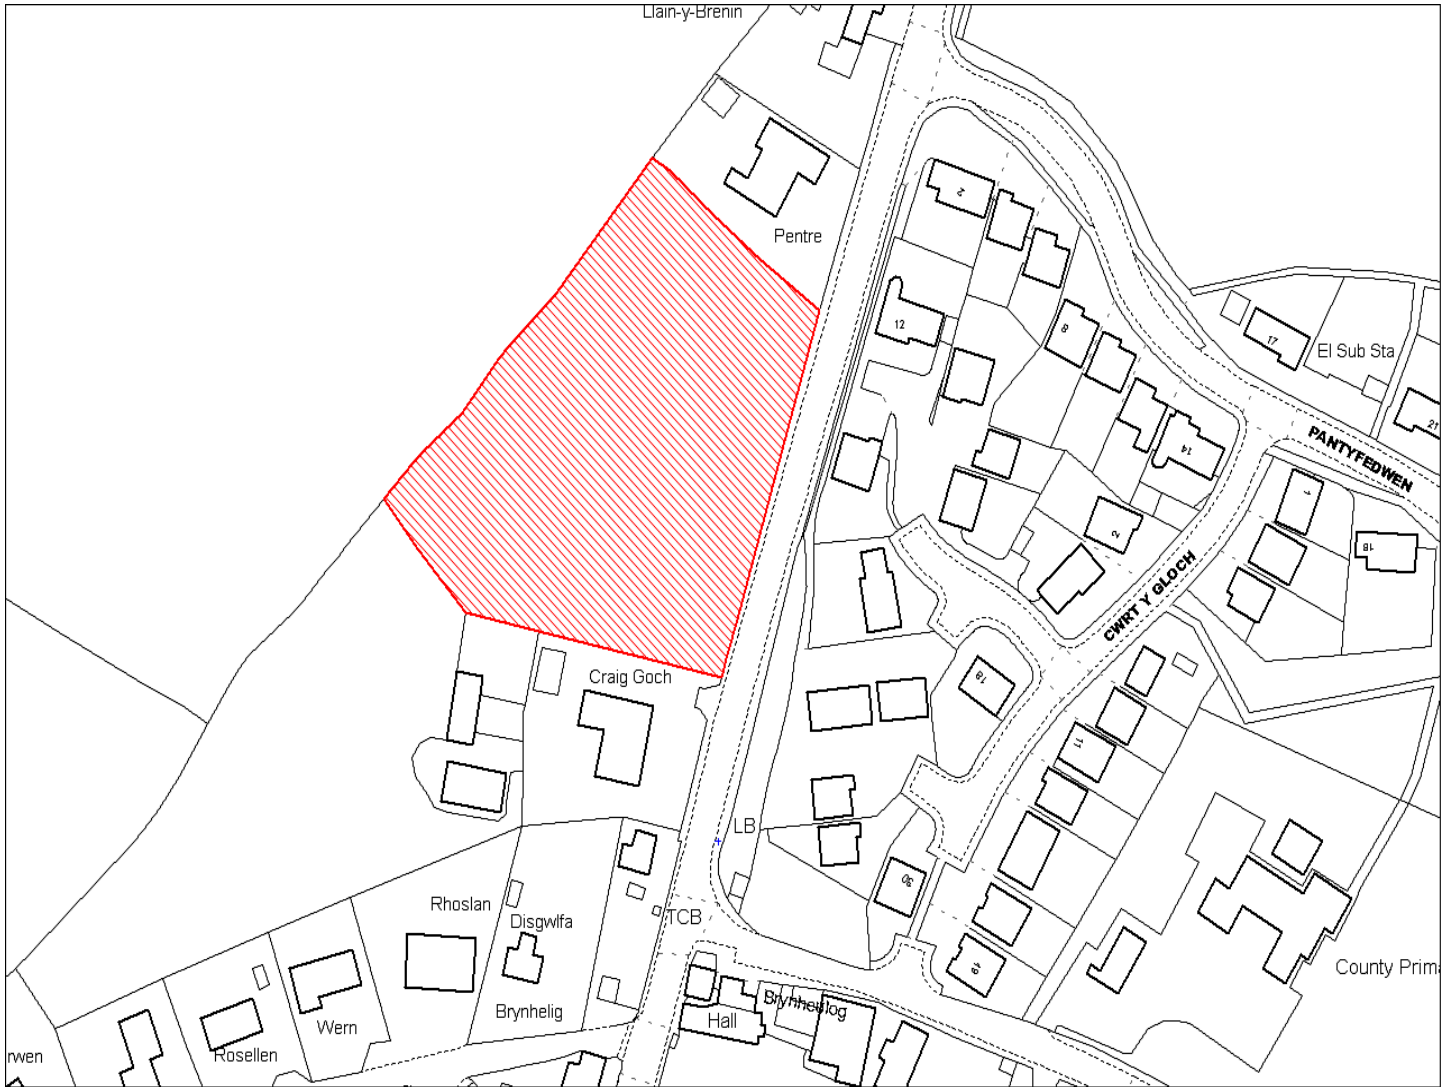

Cynllun Datblygu Lleol Sir Gaerfyrddin: Cofrestr y Safleoedd sy'n Gwneud Cais
Carmarthenshire Local Development Plan: Candidate Site Register

© Hawlfraint y Goron. Cedwir pob hawl 100023377

© Crown Copyright. All rights reserved 100023377

Enw's Annheddfan	Peniel
Settlement:	Peniel
Cyf. Safle / Site Ref:	143-005
Cyf. / CS Reference	CS1255
Enw / Lleoliad y Safle:	Tir ym Mheniel
Name / Location of Site:	Land at Peniel
Maint y safle / SiteArea (Ha):	0.60
Y Defnydd Presennol a wneir o'r Safle:	Tir amaethyddol
Current Use of Site:	Agriculture
Y Defnydd Arfaethedig i'w wneud o'r Safle:	Tir preswyl
Proposed Use of Site:	Residential