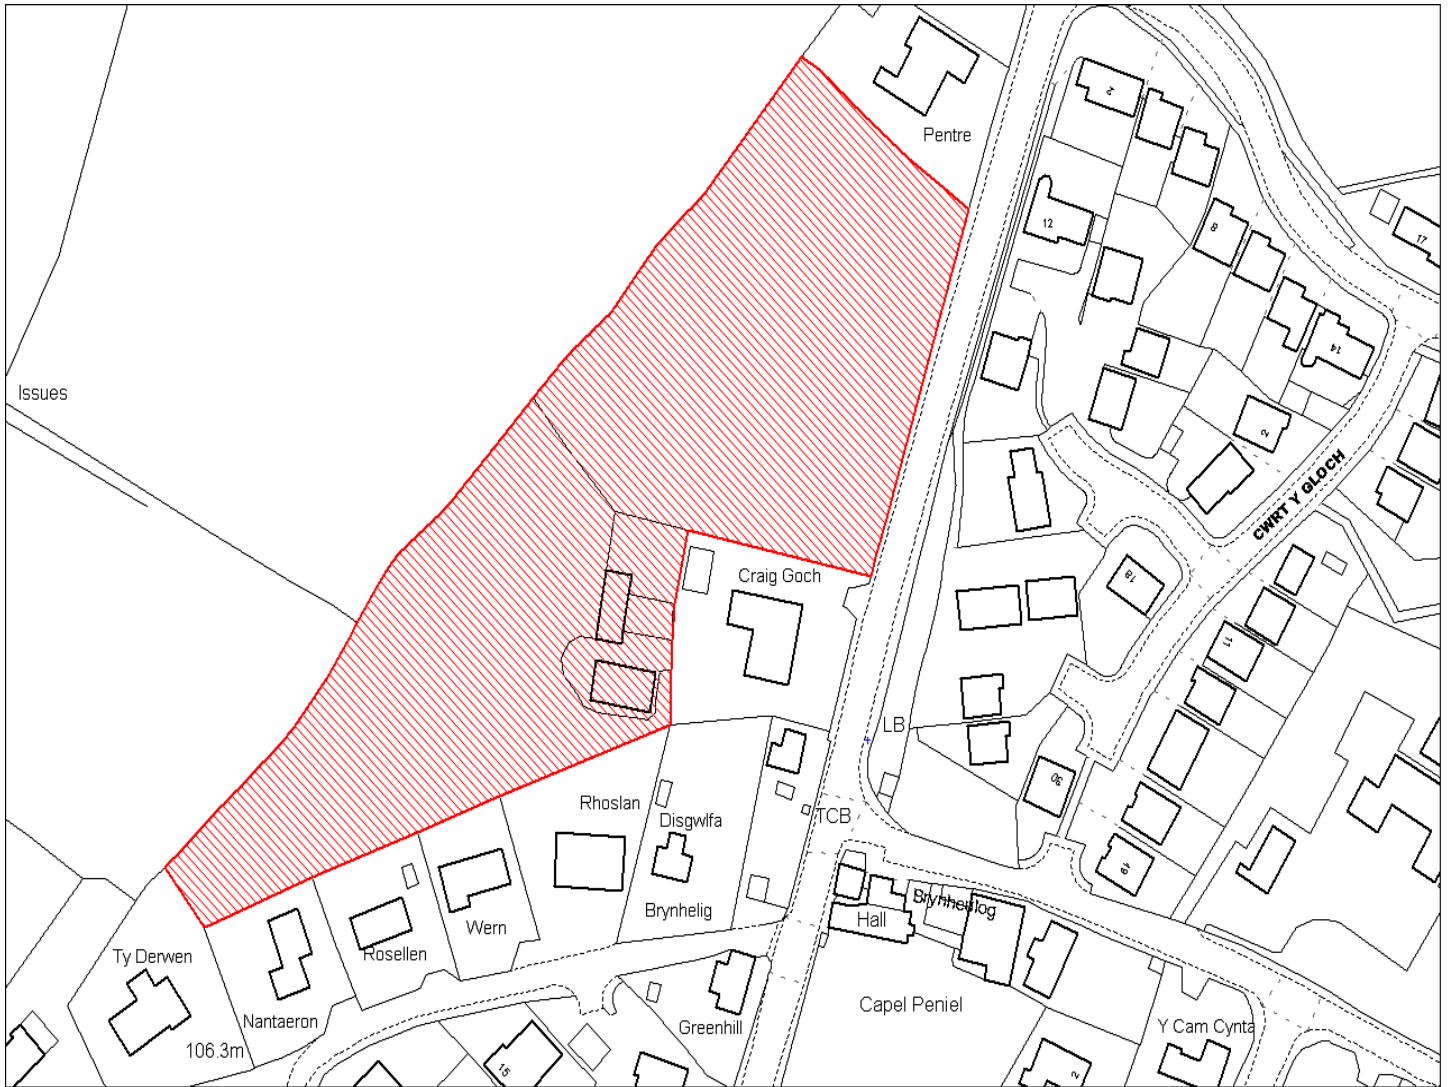

Cynllun Datblygu Lleol Sir Gaerfyrddin: Cofrestr y Safleoedd sy'n Gwneud Cais
Carmarthenshire Local Development Plan: Candidate Site Register

© Hawlfraint y Goron. Cedwir pob hawl 100023377

© Crown Copyright. All rights reserved 100023377

Enw's Annheddfan	Peniel
Settlement:	Peniel
Cyf. Safle ./ Site Ref:	143-006
Cyf. / CS Reference	CS1256
Enw / Lleoliad y Safle:	Tir ym Mheniel
Name / Location of Site:	Land at Peniel
Maint y safle / SiteArea (Ha):	1.15
Y Defnydd Presennol a wneir o'r Safle:	Tir amaethyddol
Current Use of Site:	Agriculture
Y Defnydd Arfaethedig i'w wneud o'r Safle:	Tir preswyl
Proposed Use of Site:	Residential