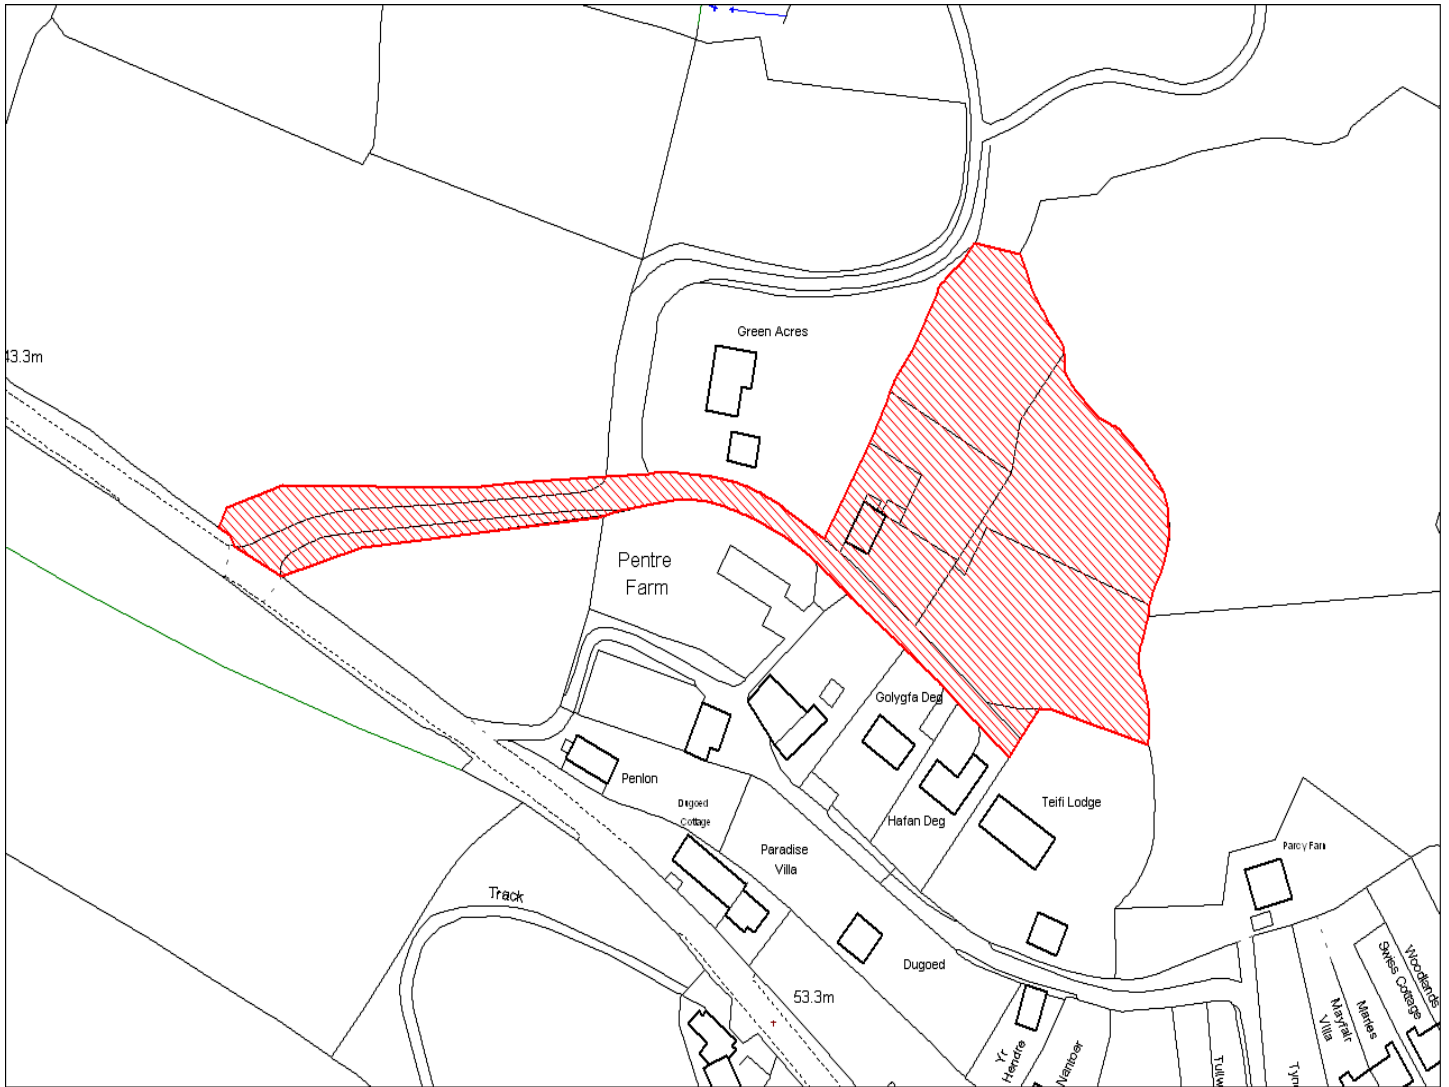

Cynllun Datblygu Lleol Sir Gaerfyrddin: Cofrestr y Safleoedd sy'n Gwneud Cais
Carmarthenshire Local Development Plan: Candidate Site Register

© Hawlfraint y Goron. Cedwir pob hawl 100023377

© Crown Copyright. All rights reserved 100023377

Enw's Annheddfan	Pentrecagal
Settlement:	<i>Pentrecagal</i>
Cyf. Safle / Site Ref:	144-001
Cyf. / CS Reference	CS0431
Enw / Lleoliad y Safle:	Teifi Lodge, Pentre Cagal, Castell Newydd Emlyn
Name / Location of Site:	<i>Teifi Lodge, Pentre Cagal, Newcastle Emlyn</i>
Maint y safle / SiteArea (Ha):	0.89
Y Defnydd Presennol a wneir o'r Safle:	Tir Amaethyddol
Current Use of Site:	<i>Agriculture</i>
Y Defnydd Arfaethedig i'w wneud o'r Safle:	Tir Preswyl
Proposed Use of Site:	<i>Residential</i>