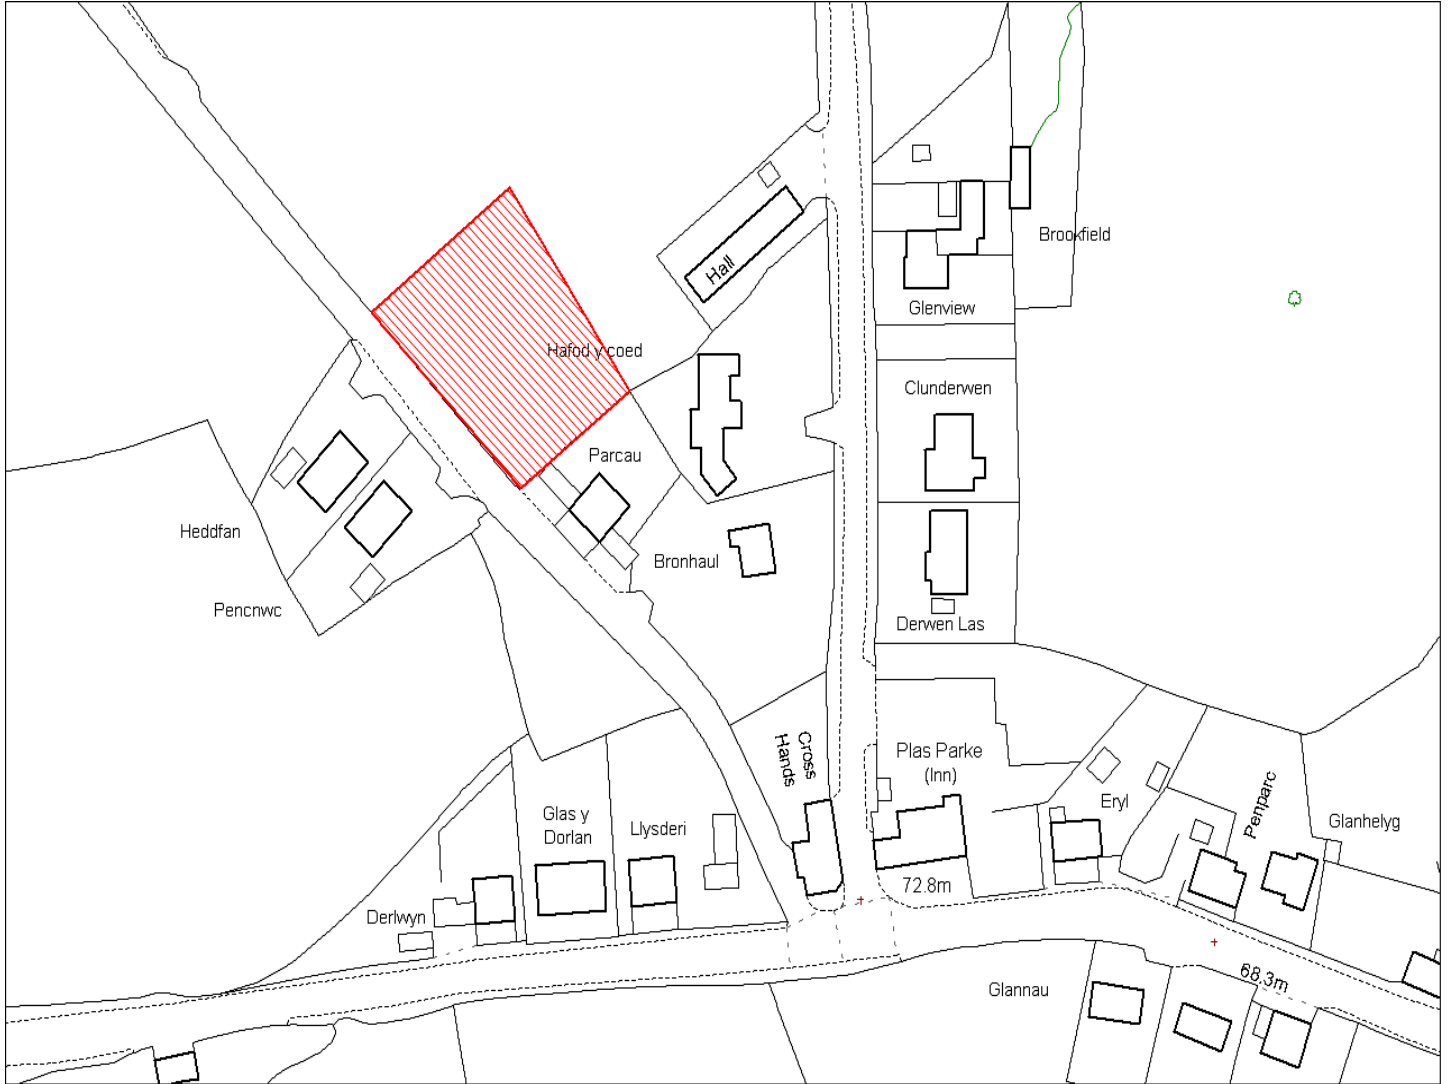

Cynllun Datblygu Lleol Sir Gaerfyrddin: Cofrestr y Safleoedd sy'n Gwneud Cais
Carmarthenshire Local Development Plan: Candidate Site Register

© Hawlfraint y Goron. Cedwir pob hawl 100023377

© Crown Copyright. All rights reserved 100023377

Enw's Annheddfan	Pentre-cwrt
Settlement:	Pentrecwrt
Cyf. Safle / Site Ref:	145-004
Cyf. / CS Reference	CS0748
Enw / Lleoliad y Safle:	Rhan o OS4480, Henfryn Farm, Pentrecwrt
Name / Location of Site:	Pt OS4480, Henfryn Farm, Pentrecwrt
Maint y safle / SiteArea (Ha):	0.16
Y Defnydd Presennol a wneir o'r Safle:	Tir amaethyddol
Current Use of Site:	Agriculture
Y Defnydd Arfaethedig i'w wneud o'r Safle:	Dim datblygiad
Proposed Use of Site:	No development