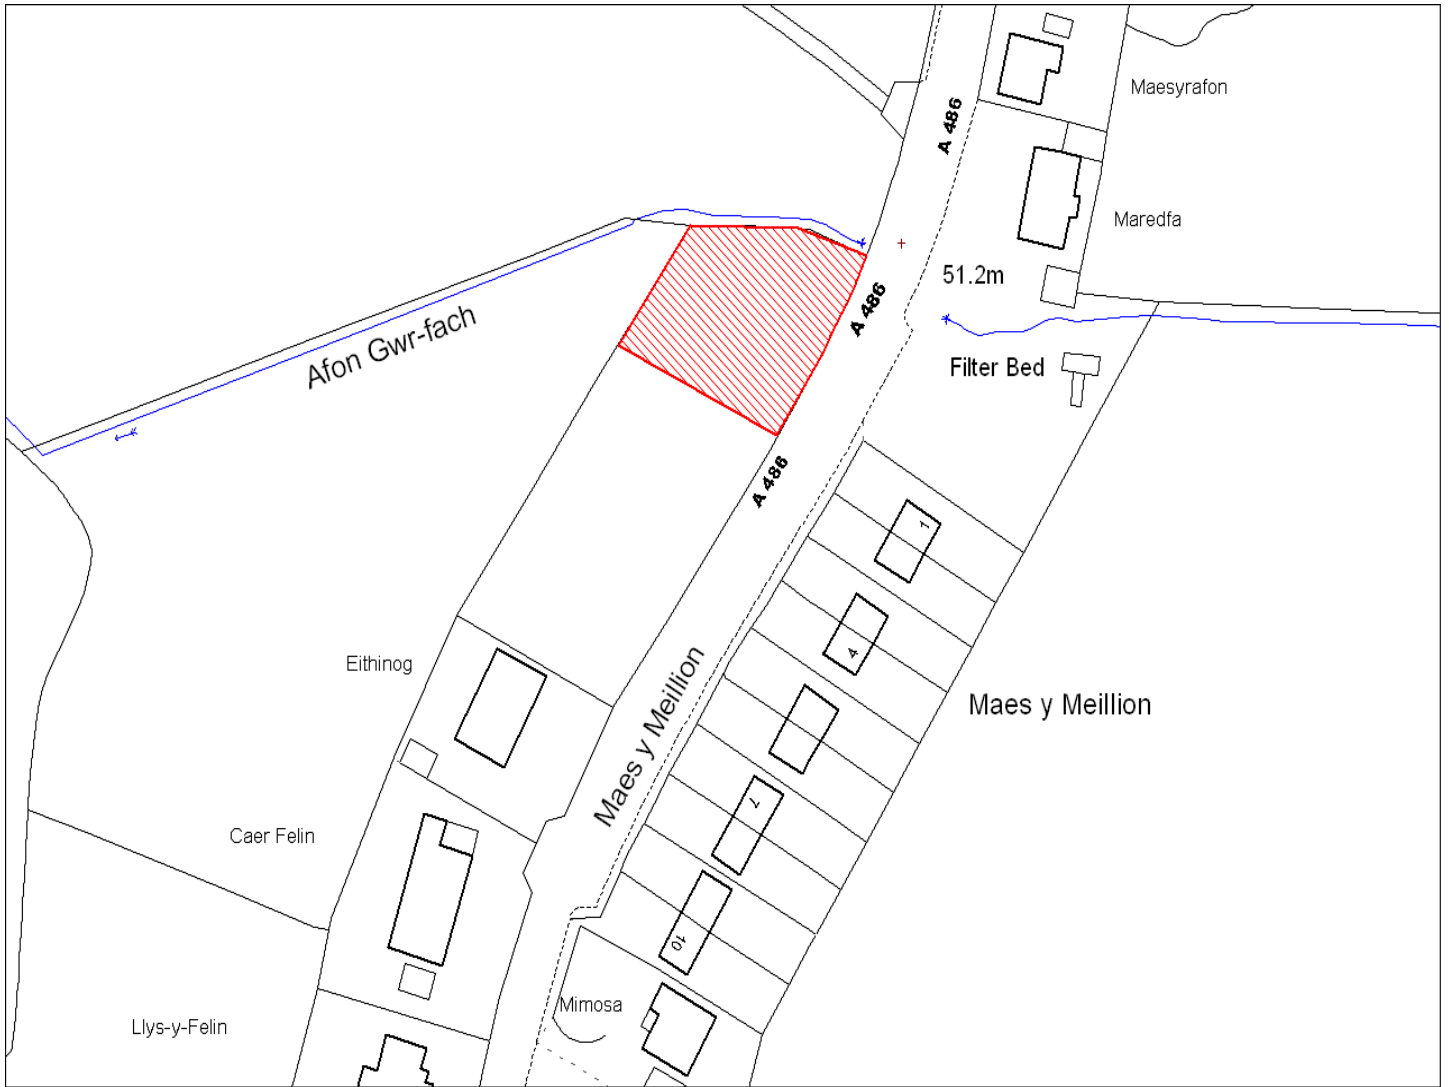

Cynllun Datblygu Lleol Sir Gaerfyrddin: Cofrestr y Safleoedd sy'n Gwneud Cais
Carmarthenshire Local Development Plan: Candidate Site Register

© Hawlfraint y Goron. Cedwir pob hawl 100023377

© Crown Copyright. All rights reserved 100023377

Enw's Annheddfan	Pentre-cwrt
Settlement:	Pentrecwrt
Cyf. Safle / Site Ref:	145-005
Cyf. / CS Reference	CS1009
Enw / Lleoliad y Safle:	Gyferbyn y tai cyngor, Pentrecwrt
Name / Location of Site:	Opposite council houses, Pentrecwrt
Maint y safle / SiteArea (Ha):	0.08
Y Defnydd Presennol a wneir o'r Safle:	Tir amaethyddol
Current Use of Site:	Agriculture
Y Defnydd Arfaethedig i'w wneud o'r Safle:	Tir preswyl
Proposed Use of Site:	Residential