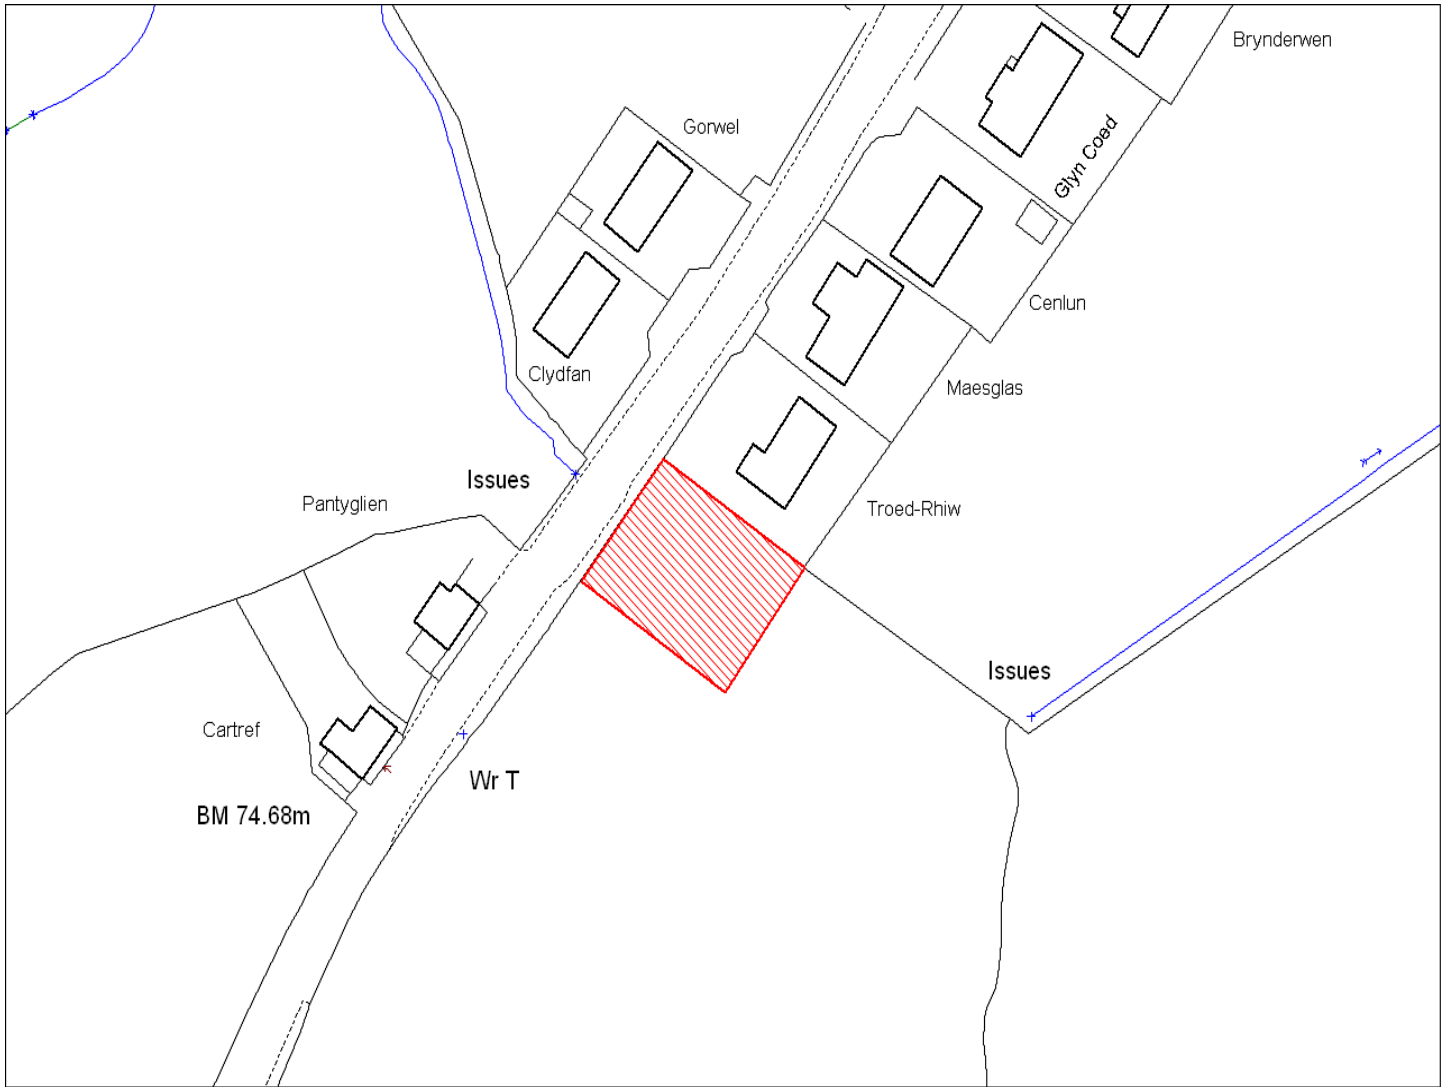

Cynllun Datblygu Lleol Sir Gaerfyrddin: Cofrestr y Safleoedd sy'n Gwneud Cais
Carmarthenshire Local Development Plan: Candidate Site Register

© Hawlfraint y Goron. Cedwir pob hawl 100023377

© Crown Copyright. All rights reserved 100023377

Enw's Annheddfan	Pentre-cwrt
Settlement:	<i>Pentrecwrt</i>
Cyf. Safle / Site Ref:	145-007
Cyf. / CS Reference	CS1231
Enw / Lleoliad y Safle:	Tir ar Heol Saron, Pentrecwrt
Name / Location of Site:	<i>Land at Saron Road, Pentrecwrt</i>
Maint y safle / SiteArea (Ha):	0.07
Y Defnydd Presennol a wneir o'r Safle:	Tir amaethyddol
Current Use of Site:	<i>Agriculture</i>
Y Defnydd Arfaethedig i'w wneud o'r Safle:	Tir preswyl
Proposed Use of Site:	<i>Residential</i>