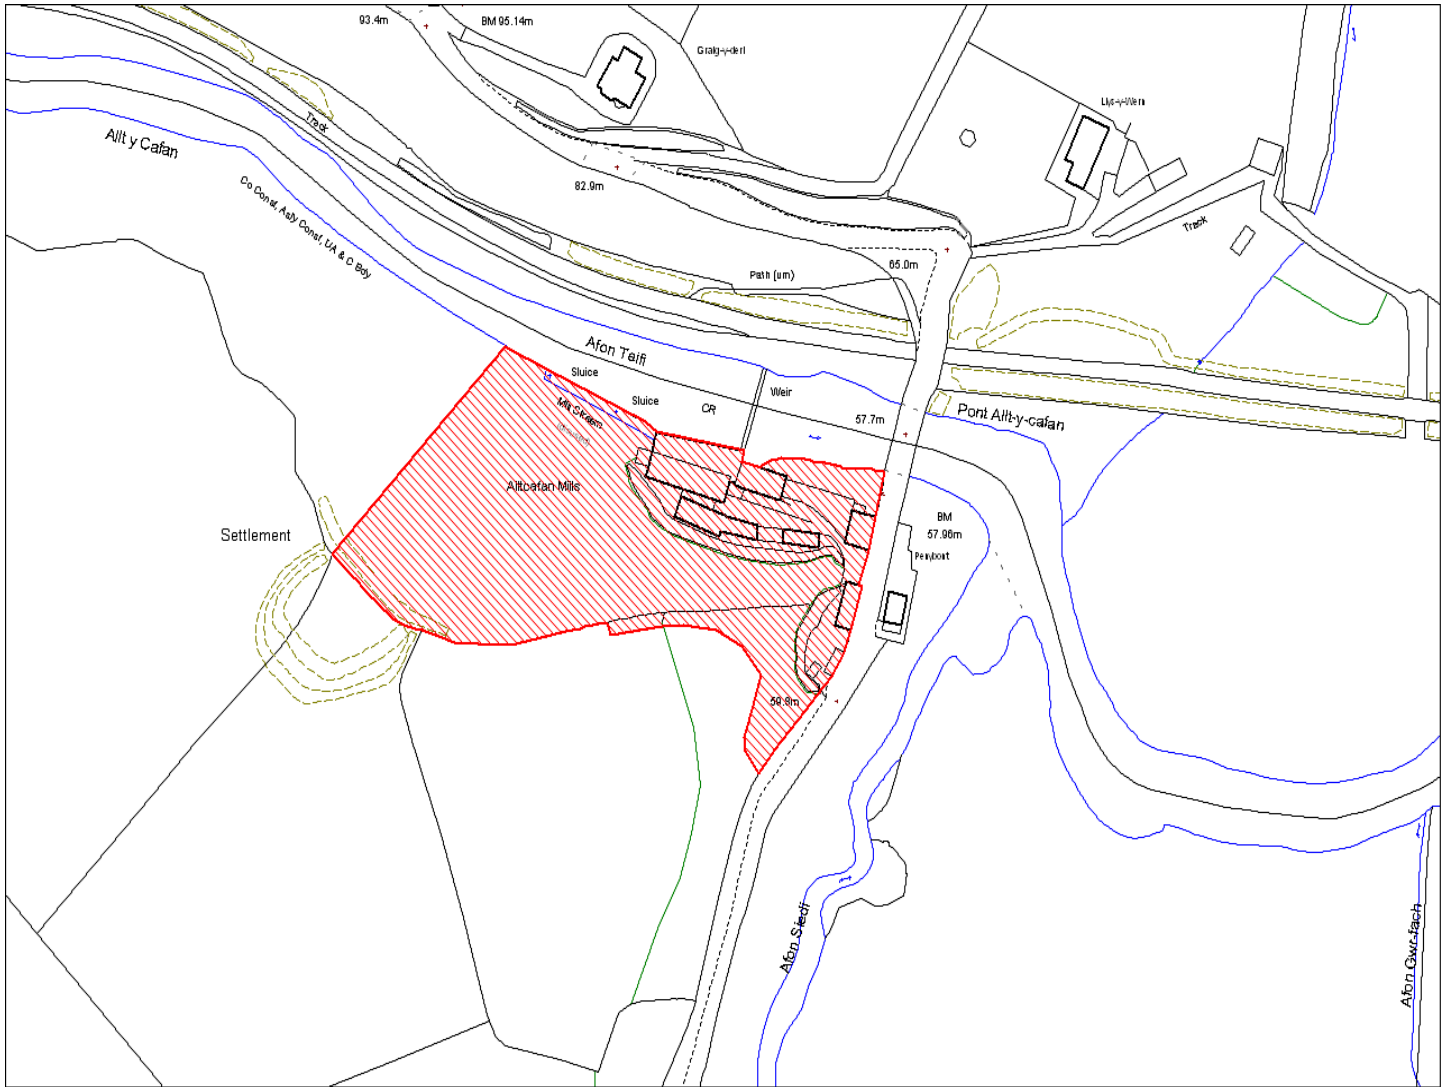

Cynllun Datblygu Lleol Sir Gaerfyrddin: Cofrestr y Safleoedd sy'n Gwneud Cais
Carmarthenshire Local Development Plan: Candidate Site Register

© Hawlfraint y Goron. Cedwir pob hawl 100023377

© Crown Copyright. All rights reserved 100023377

Enw's Annheddfan	Pentre-cwrt
Settlement:	Pentrecwrt
Cyf. Safle / Site Ref:	145-002
Cyf. / CS Reference	CS0269
Enw / Lleoliad y Safle:	Melynnau Allt Cafan
Name / Location of Site:	Allt Cafan Mills
Maint y safle / SiteArea (Ha):	1.22
Y Defnydd Presennol a wneir o'r Safle:	Cyn felin
Current Use of Site:	Former Mill
Y Defnydd Arfaethedig i'w wneud o'r Safle:	Gorsaf bwer hydrodrydanol, tir preswyl a busnes
Proposed Use of Site:	Hydro electric power station, residential & busnes