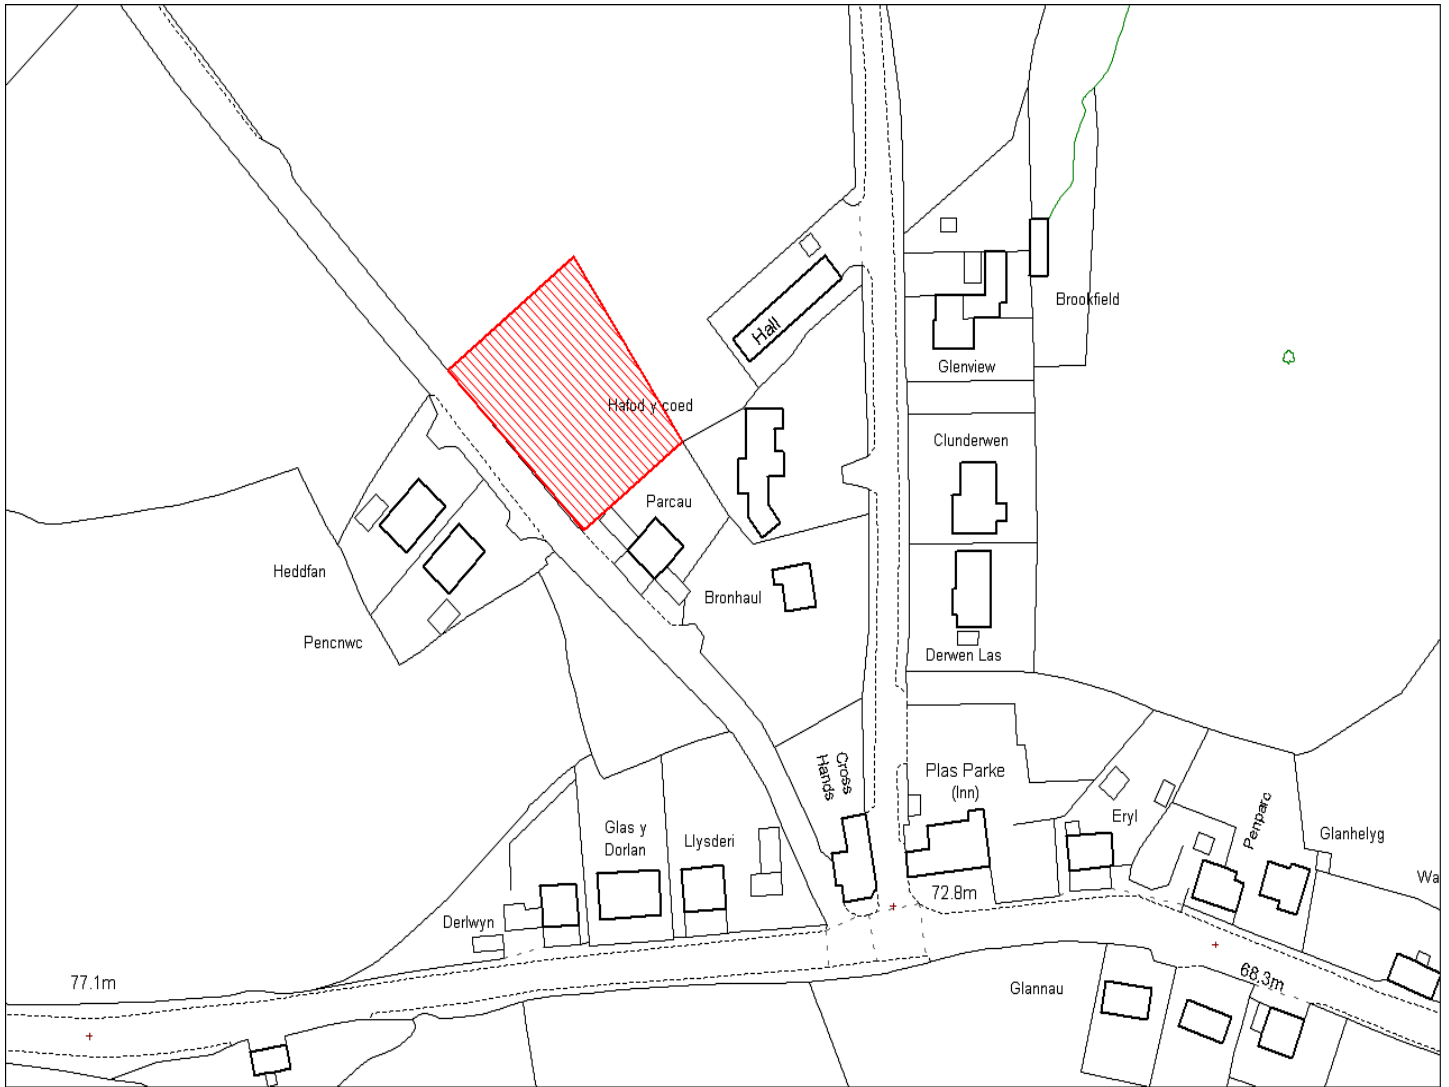

Cynllun Datblygu Lleol Sir Gaerfyrddin: Cofrestr y Safleoedd sy'n Gwneud Cais
Carmarthenshire Local Development Plan: Candidate Site Register

© Hawlfraint y Goron. Cedwir pob hawl 100023377

© Crown Copyright. All rights reserved 100023377

Enw's Annheddfan	Pentre-cwrt
Settlement:	Pentrecwrt
Cyf. Safle / Site Ref:	145-001
Cyf. / CS Reference	CS0256
Enw / Lleoliad y Safle:	Rhan o OS4480 Pentrecwrt
Name / Location of Site:	Part of OS4480 Pentrecwrt
Maint y safle / SiteArea (Ha):	0.16
Y Defnydd Presennol a wneir o'r Safle:	Tir Amaethyddol
Current Use of Site:	Agriculture
Y Defnydd Arfaethedig i'w wneud o'r Safle:	Tir amaethyddol - allan o derfynnau datblygu
Proposed Use of Site:	Agriculture - outside development limits