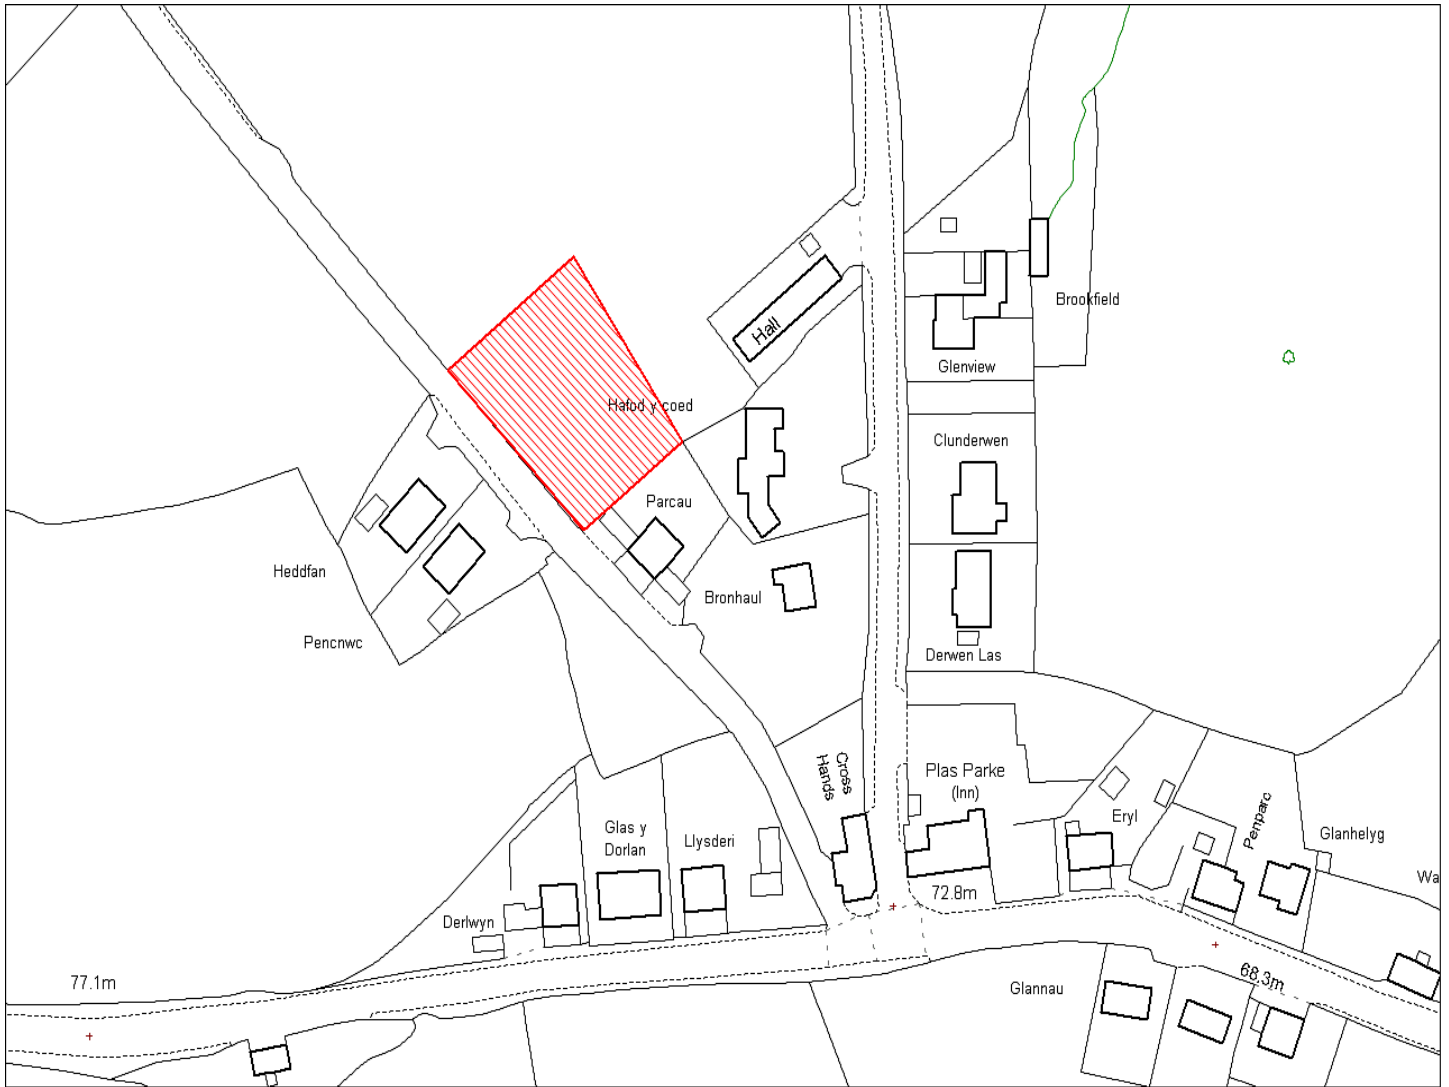

Cynllun Datblygu Lleol Sir Gaerfyrddin: Cofrestr y Safleoedd sy'n Gwneud Cais
Carmarthenshire Local Development Plan: Candidate Site Register

© Hawlfraint y Goron. Cedwir pob hawl 100023377

© Crown Copyright. All rights reserved 100023377

Enw's Annheddfan	Pentre-cwrt
Settlement:	Pentrecwrt
Cyf. Safle / Site Ref:	145-001
Cyf. / CS Reference	CS0125
Enw / Lleoliad y Safle:	Rhan OS4480, Pentreswrt
Name / Location of Site:	Part OS4480, Pentrecwrt
Maint y safle / SiteArea (Ha):	0.16
Y Defnydd Presennol a wneir o'r Safle:	Tir Amaethyddol - tu fewn terfynnau datblygu
Current Use of Site:	Agriculture - within development limits
Y Defnydd Arfaethedig i'w wneud o'r Safle:	Tir Amaethyddol-diogelu rhag datblygiad (dim newid)
Proposed Use of Site:	Agriculture-protected from development (no change)