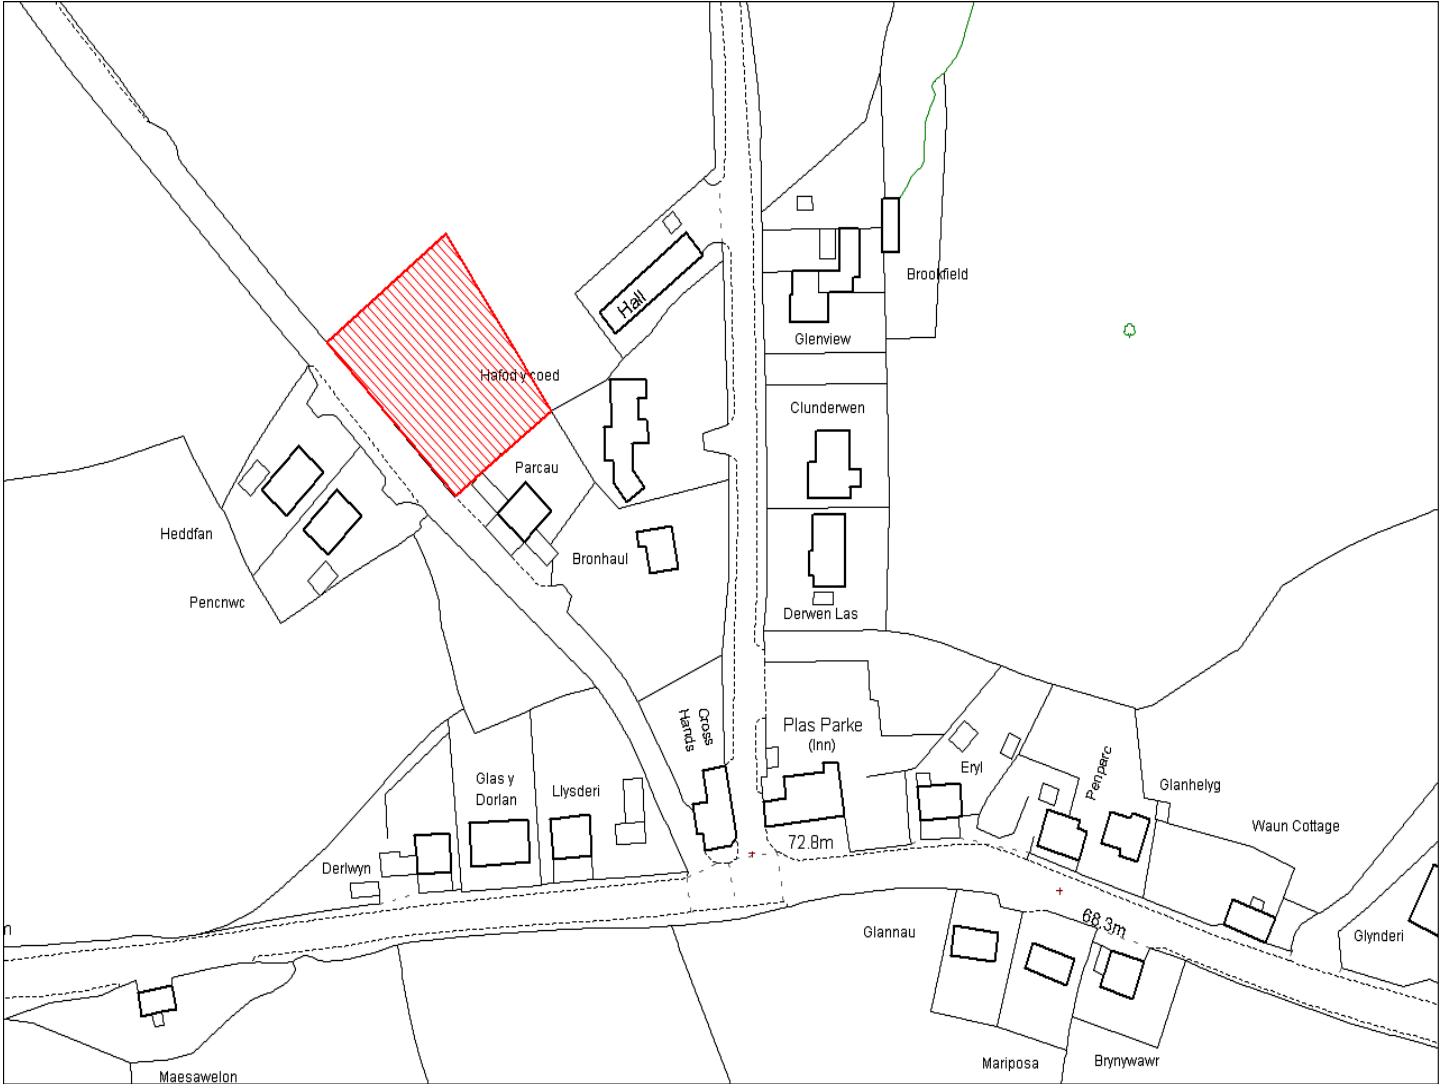

Cynllun Datblygu Lleol Sir Gaerfyrddin: Cofrestr y Safleoedd sy'n Gwneud Cais
Carmarthenshire Local Development Plan: Candidate Site Register

© Hawlfraint y Goron. Cedwir pob hawl 100023377

© Crown Copyright. All rights reserved 100023377

Enw's Annheddfan	Pentre-cwrt
Settlement:	Pentrecwrt
Cyf. Safle / Site Ref:	145-003
Cyf. / CS Reference	CS0657
Enw / Lleoliad y Safle:	Rhan o OS4480, Henfryn Farm, Pentrecwrt
Name / Location of Site:	Part OS4480, Henfryn Farm, Pentrecwrt
Maint y safle / SiteArea (Ha):	0.16
Y Defnydd Presennol a wneir o'r Safle:	Tir amaethyddol
Current Use of Site:	Agriculture
Y Defnydd Arfaethedig i'w wneud o'r Safle:	Dim datblygiad
Proposed Use of Site:	No development