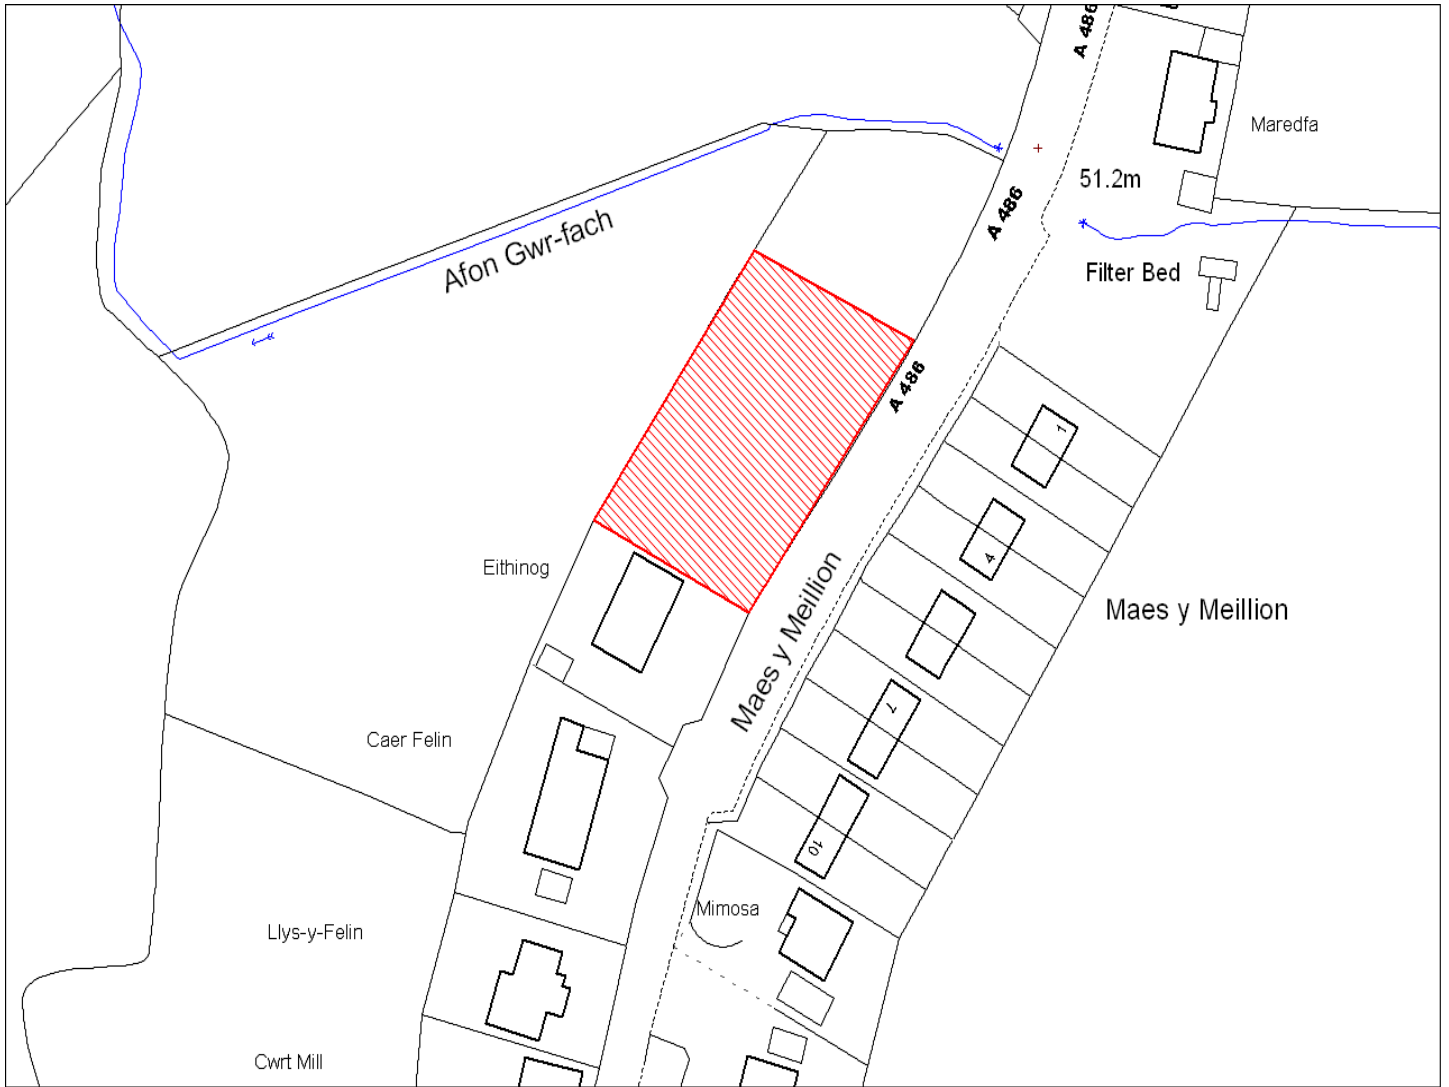

Cynllun Datblygu Lleol Sir Gaerfyrddin: Cofrestr y Safleoedd sy'n Gwneud Cais
Carmarthenshire Local Development Plan: Candidate Site Register

© Hawlfraint y Goron. Cedwir pob hawl 100023377

© Crown Copyright. All rights reserved 100023377

Enw's Annheddfan	Pentre-cwrt
Settlement:	<i>Pentrecwrt</i>
Cyf. Safle / Site Ref:	145-006
Cyf. / CS Reference	CS1030
Enw / Lleoliad y Safle:	Ttir yn ffinio Eithinog, Pentrecwrt
Name / Location of Site:	<i>Land adjacent of Eithinog, Pentrecwrt</i>
Maint y safle / SiteArea (Ha):	0.15
Y Defnydd Presennol a wneir o'r Safle:	Tir amaethyddol
Current Use of Site:	<i>Agriculture</i>
Y Defnydd Arfaethedig i'w wneud o'r Safle:	Tir preswyl
Proposed Use of Site:	<i>Residential</i>