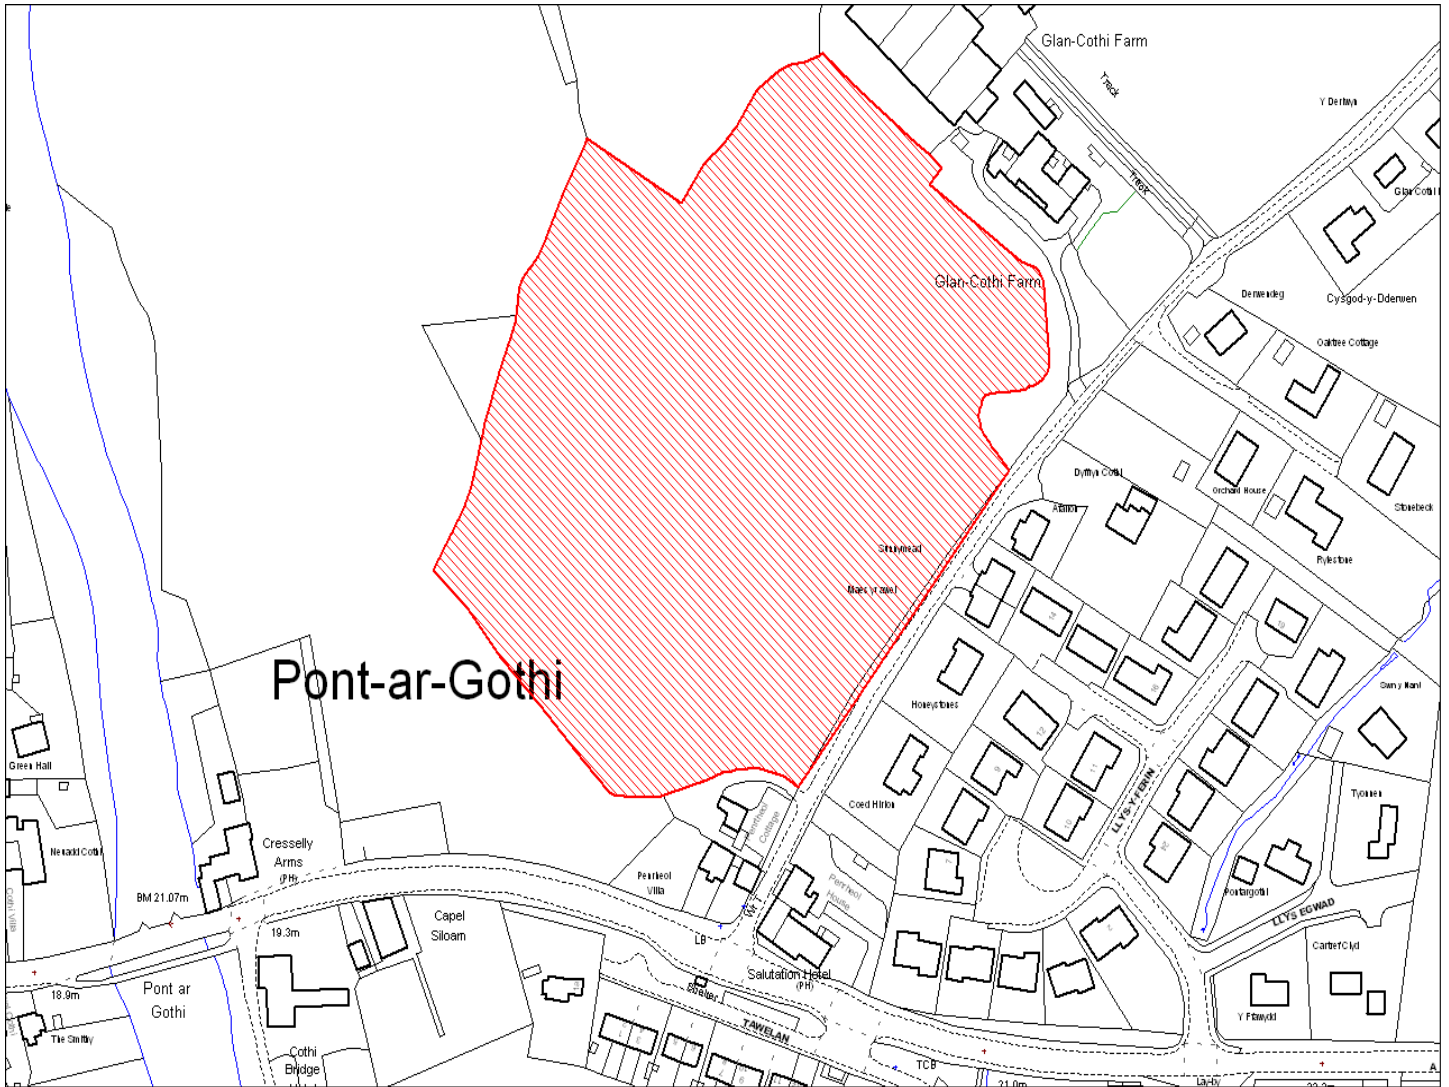

Cynllun Datblygu Lleol Sir Gaerfyrddin: Cofrestr y Safleoedd sy'n Gwneud Cais
Carmarthenshire Local Development Plan: Candidate Site Register

© Hawlfraint y Goron. Cedwir pob hawl 100023377

© Crown Copyright. All rights reserved 100023377

Enw's Annheddfan	Pontargothi
Settlement:	Pontargothi
Cyf. Safle / Site Ref:	153-004
Cyf. / CS Reference	CS1151
Enw / Lleoliad y Safle:	Tir yn Glan Cothi, Pontargothi
Name / Location of Site:	Land at Glan Cothi, Pontargothi
Maint y safle / SiteArea (Ha):	3.16
Y Defnydd Presennol a wneir o'r Safle:	Tir amaethyddol
Current Use of Site:	Agriculture
Y Defnydd Arfaethedig i'w wneud o'r Safle:	Tir preswyl
Proposed Use of Site:	Residential