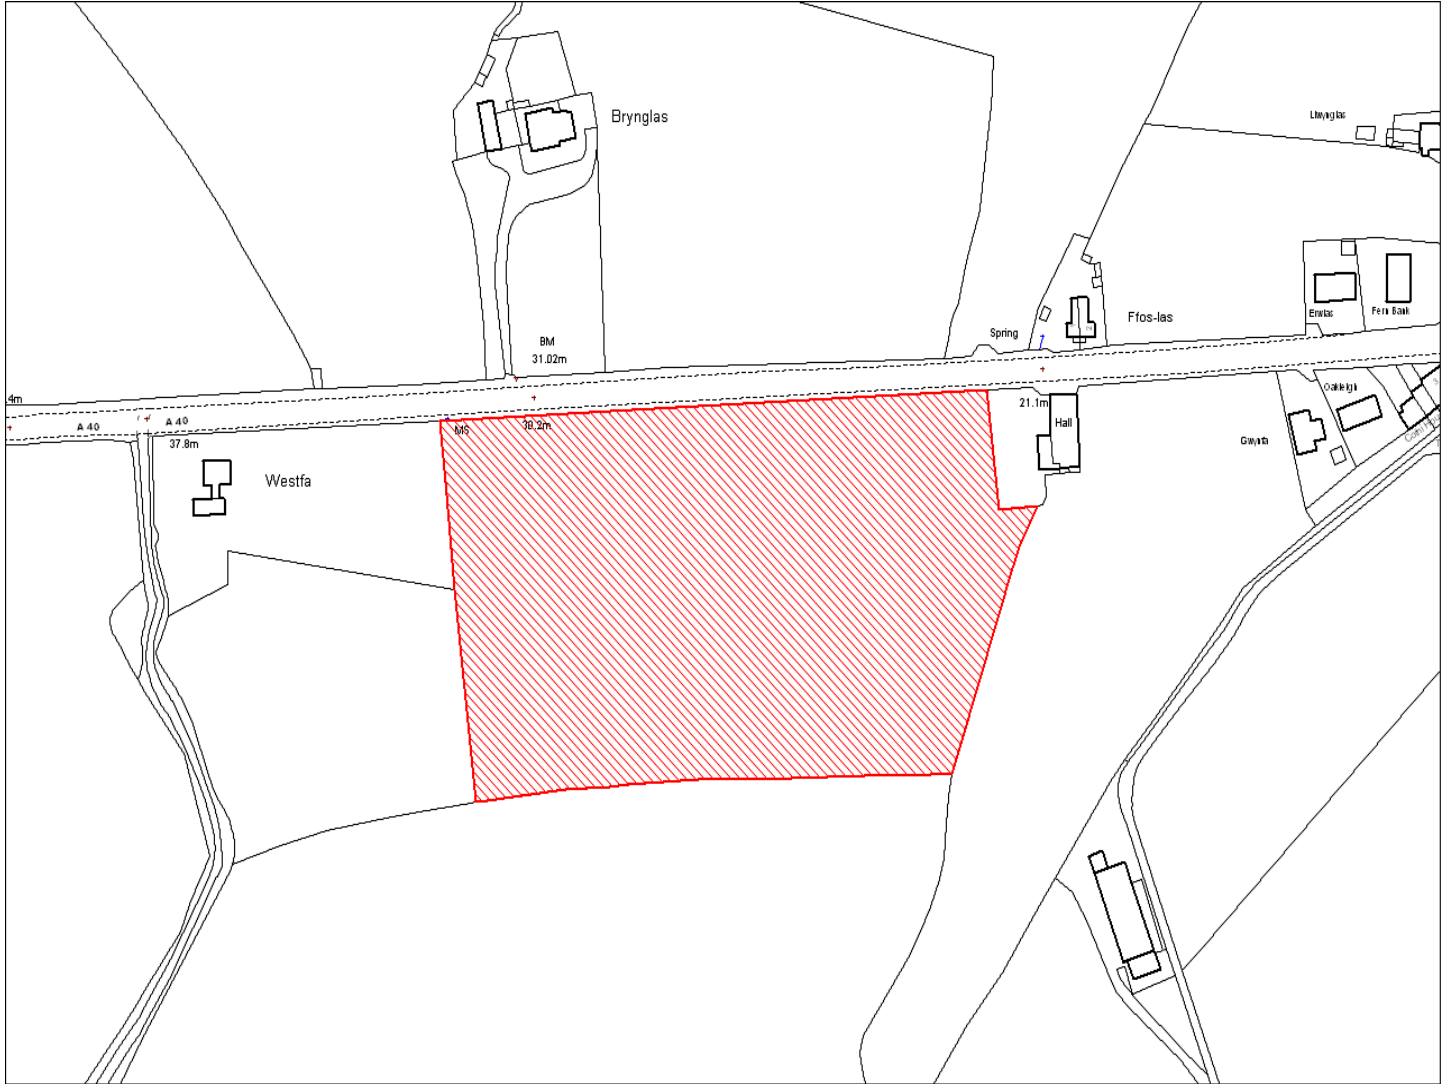

Cynllun Datblygu Lleol Sir Gaerfyrddin: Cofrestr y Safleoedd sy'n Gwneud Cais
Carmarthenshire Local Development Plan: Candidate Site Register

© Hawlfraint y Goron. Cedwir pob hawl 100023377

© Crown Copyright. All rights reserved 100023377

Enw's Annheddfan	Pontargothi
Settlement:	Pontargothi
Cyf. Safle / Site Ref:	153-001
Cyf. / CS Reference	CS0021
Enw / Lleoliad y Safle:	Yr A40 rhwng Westfa a'r Neuadd Goffa, Pontargothi
Name / Location of Site:	A40 between Westfa & War Memorial Hall Pontargothi
Maint y safle / SiteArea (Ha):	2.20
Y Defnydd Presennol a wneir o'r Safle:	Tir Amaethyddol
Current Use of Site:	Agriculture
Y Defnydd Arfaethedig i'w wneud o'r Safle:	Tir Preswyl
Proposed Use of Site:	Residential