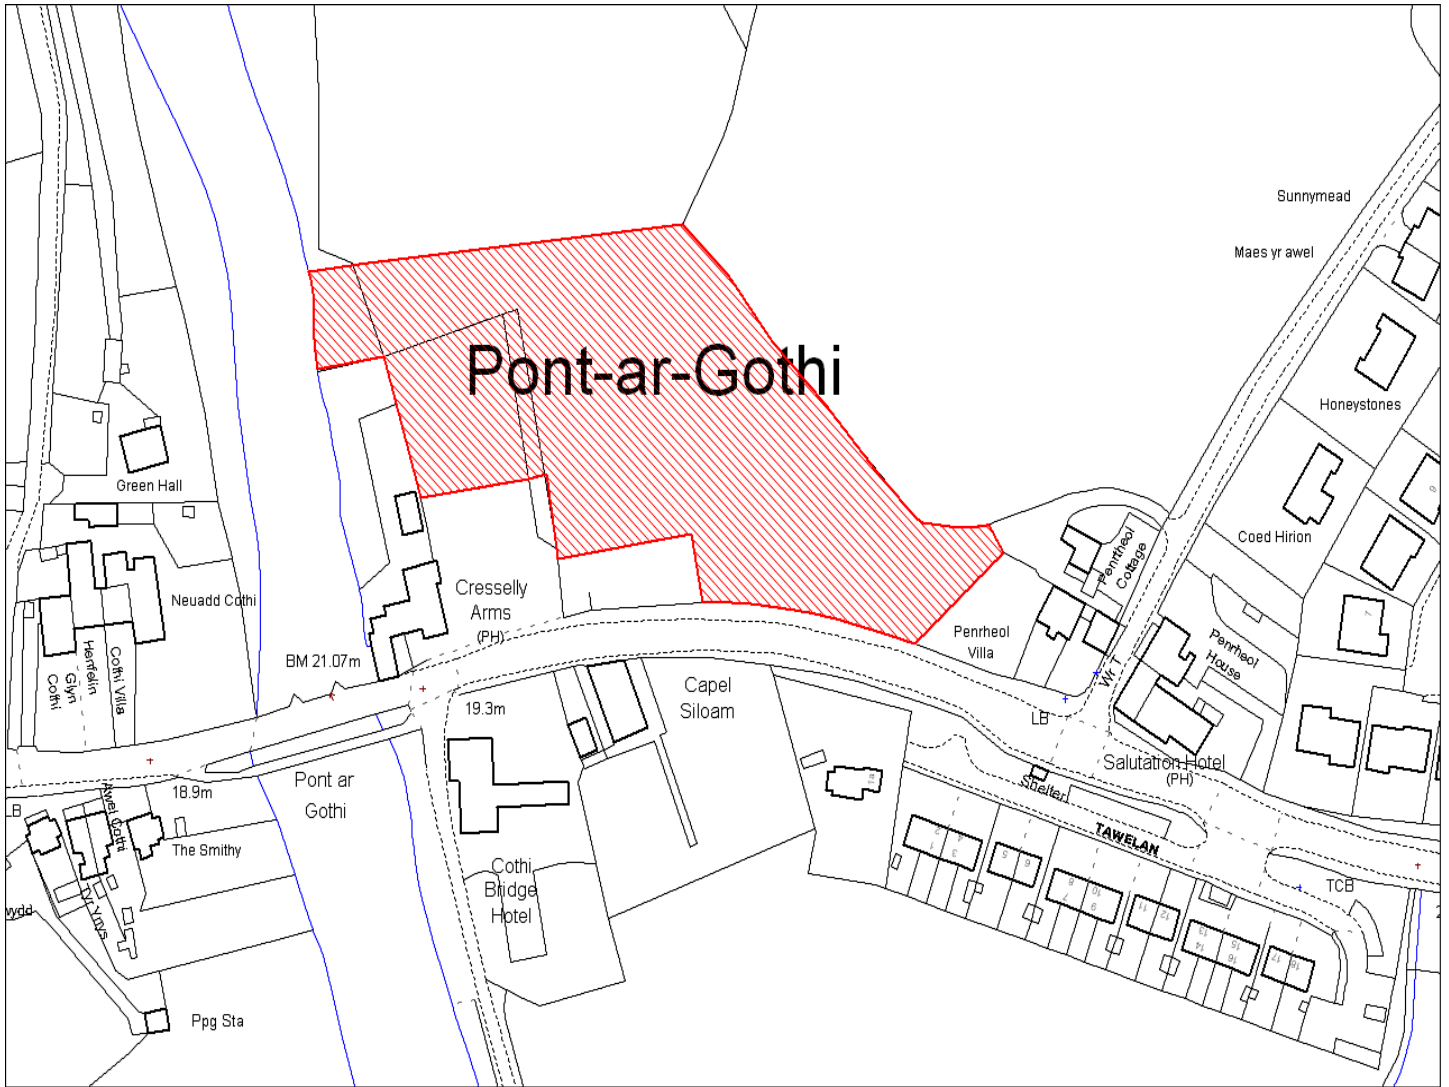

Cynllun Datblygu Lleol Sir Gaerfyrddin: Cofrestr y Safleoedd sy'n Gwneud Cais
Carmarthenshire Local Development Plan: Candidate Site Register

© Hawlfraint y Goron. Cedwir pob hawl 100023377

© Crown Copyright. All rights reserved 100023377

Enw's Annheddfan	Pontargothi
Settlement:	Pontargothi
Cyf. Safle / Site Ref:	153-003
Cyf. / CS Reference	CS0715
Enw / Lleoliad y Safle:	Tir yn ffinio Cresselly Arms, Pontargothi
Name / Location of Site:	Land adj to the Cresselly Arms, Pontargothi
Maint y safle / SiteArea (Ha):	0.90
Y Defnydd Presennol a wneir o'r Safle:	Tir amaethyddol
Current Use of Site:	Agriculture
Y Defnydd Arfaethedig i'w wneud o'r Safle:	Tir preswyl
Proposed Use of Site:	Residential