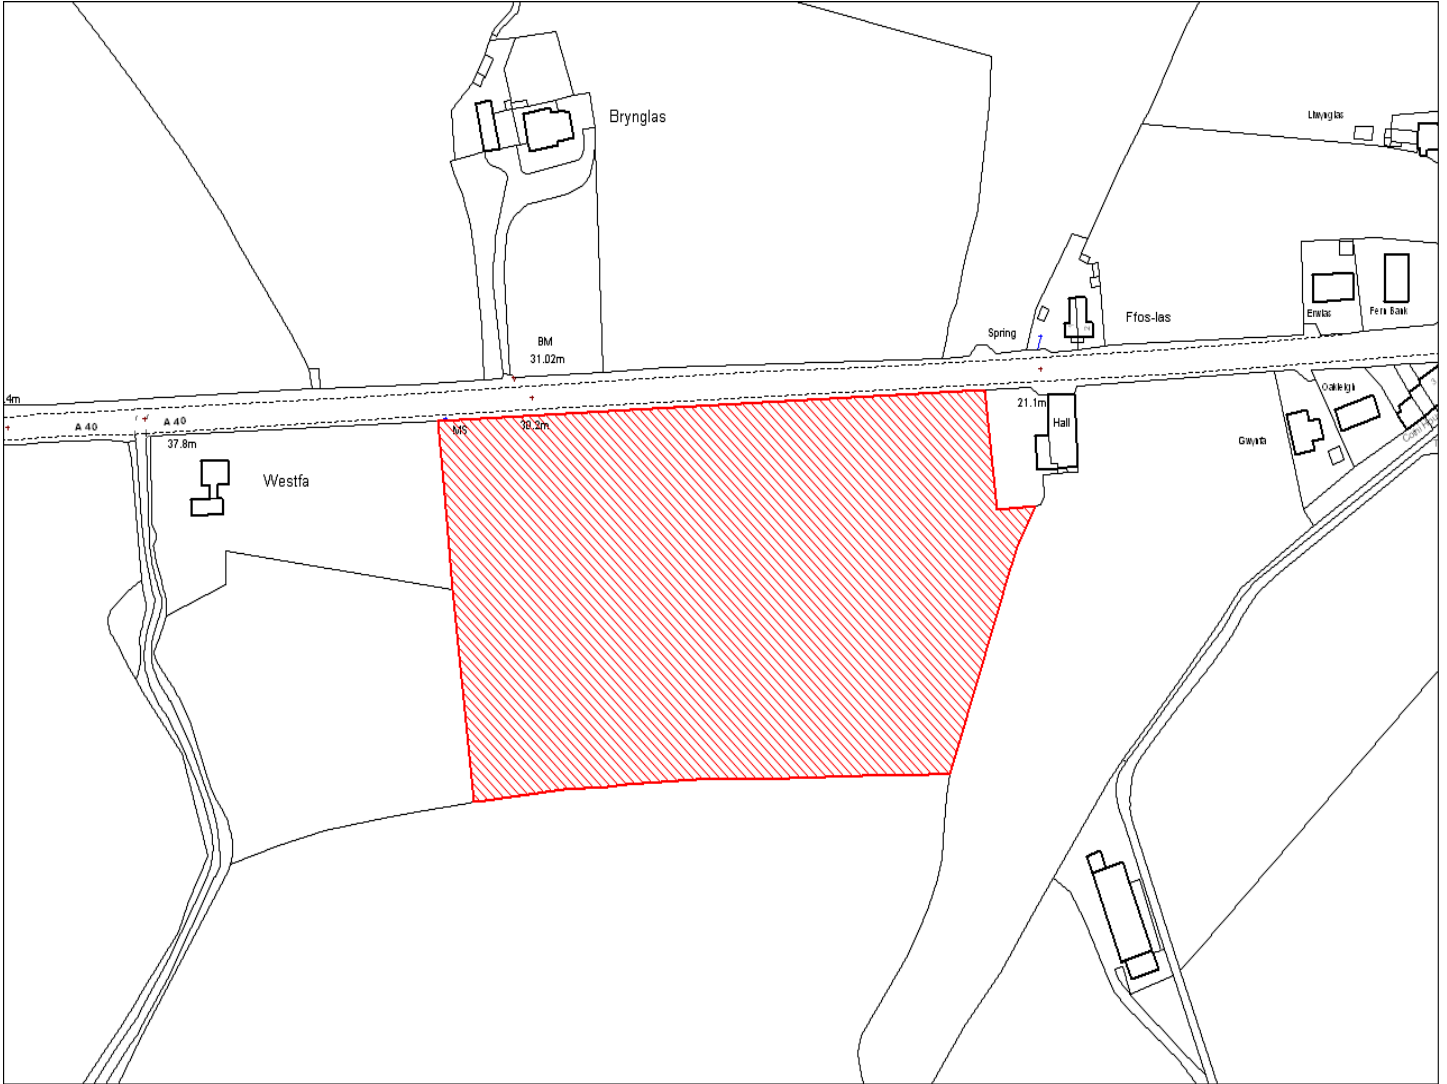

Cynllun Datblygu Lleol Sir Gaerfyrddin: Cofrestr y Safleoedd sy'n Gwneud Cais
Carmarthenshire Local Development Plan: Candidate Site Register

© Hawlfraint y Goron. Cedwir pob hawl 100023377

© Crown Copyright. All rights reserved 100023377

Enw's Annheddfan	Pontargothi
Settlement:	<i>Pontargothi</i>
Cyf. Safle / Site Ref:	153-001
Cyf. / CS Reference	CS1147
Enw / Lleoliad y Safle:	Tir rhwng y Neuadd a Westfa, Pontargothi
Name / Location of Site:	<i>Land between Memorial Hall & Westfa, Pontargothi</i>
Maint y safle / SiteArea (Ha):	2.20
Y Defnydd Presennol a wneir o'r Safle:	Tir amaethyddol
Current Use of Site:	<i>Agriculture</i>
Y Defnydd Arfaethedig i'w wneud o'r Safle:	Tir preswyl
Proposed Use of Site:	<i>Residential</i>