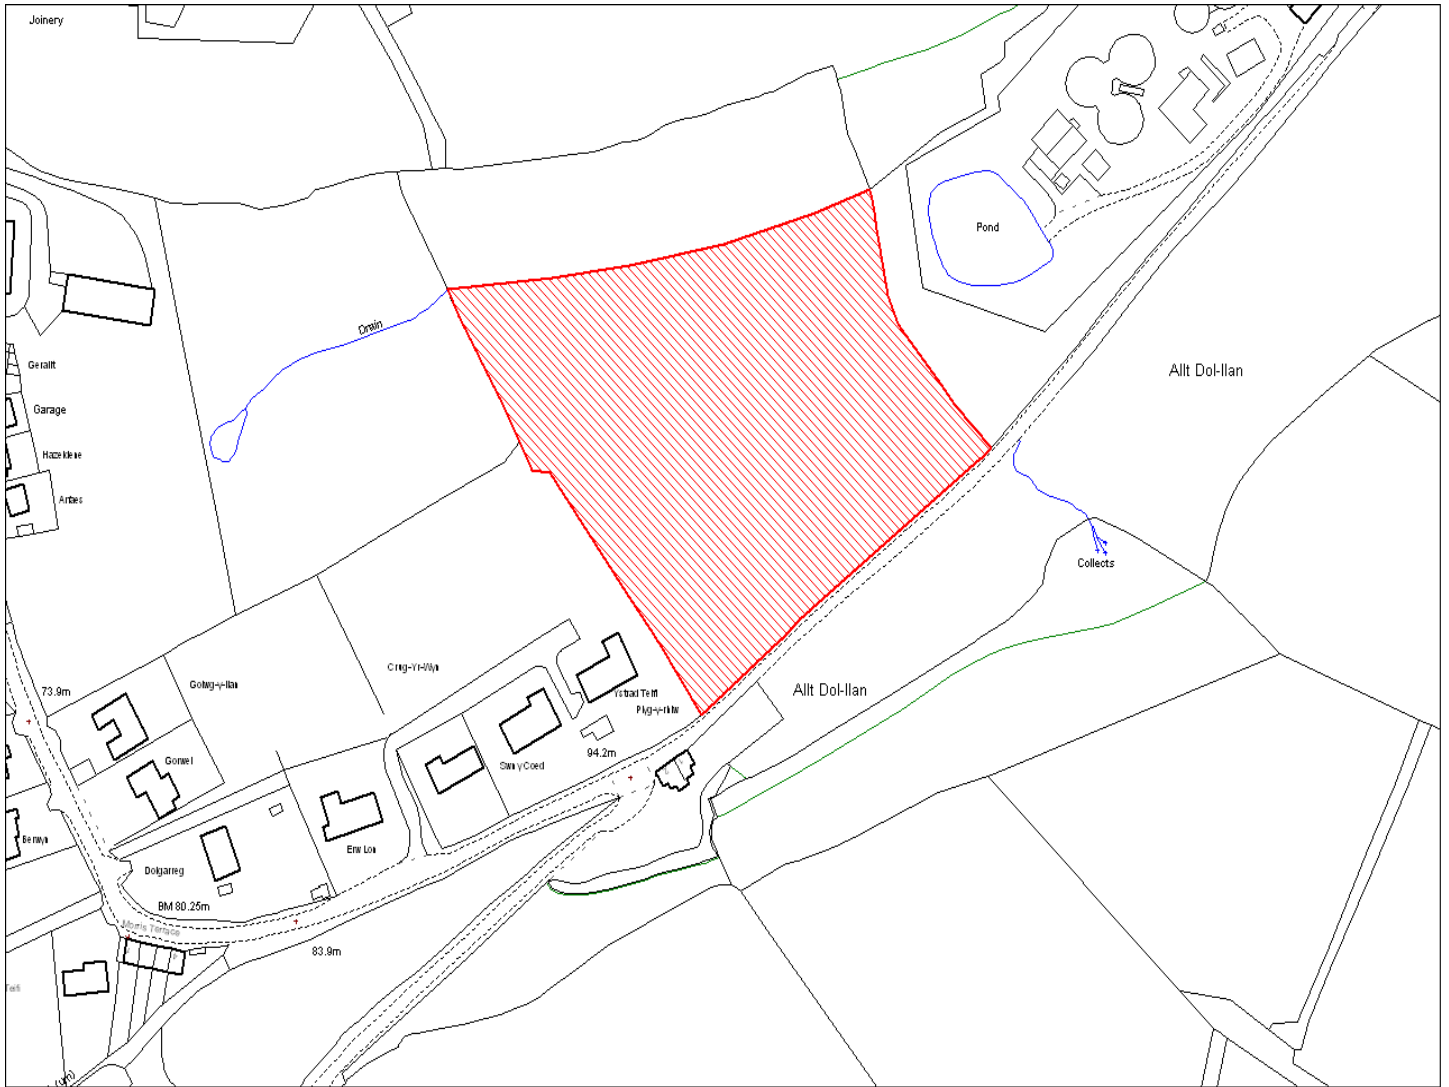

Cynllun Datblygu Lleol Sir Gaerfyrddin: Cofrestr y Safleoedd sy'n Gwneud Cais
Carmarthenshire Local Development Plan: Candidate Site Register

© Hawlfraint y Goron. Cedwir pob hawl 100023377

© Crown Copyright. All rights reserved 100023377

Enw's Annheddfan	Pont-tyweli
Settlement:	Pontwelly
Cyf. Safle ./ Site Ref:	156-001
Cyf. / CS Reference	CS0658
Enw / Lleoliad y Safle:	Tir ger Erw Lon, Pontyweli
Name / Location of Site:	Land near Erw Lon, Pontyweli
Maint y safle / SiteArea (Ha):	1.61
Y Defnydd Presennol a wneir o'r Safle:	Tir amaethyddol
Current Use of Site:	Agriculture
Y Defnydd Arfaethedig i'w wneud o'r Safle:	Tir preswyl
Proposed Use of Site:	Residential