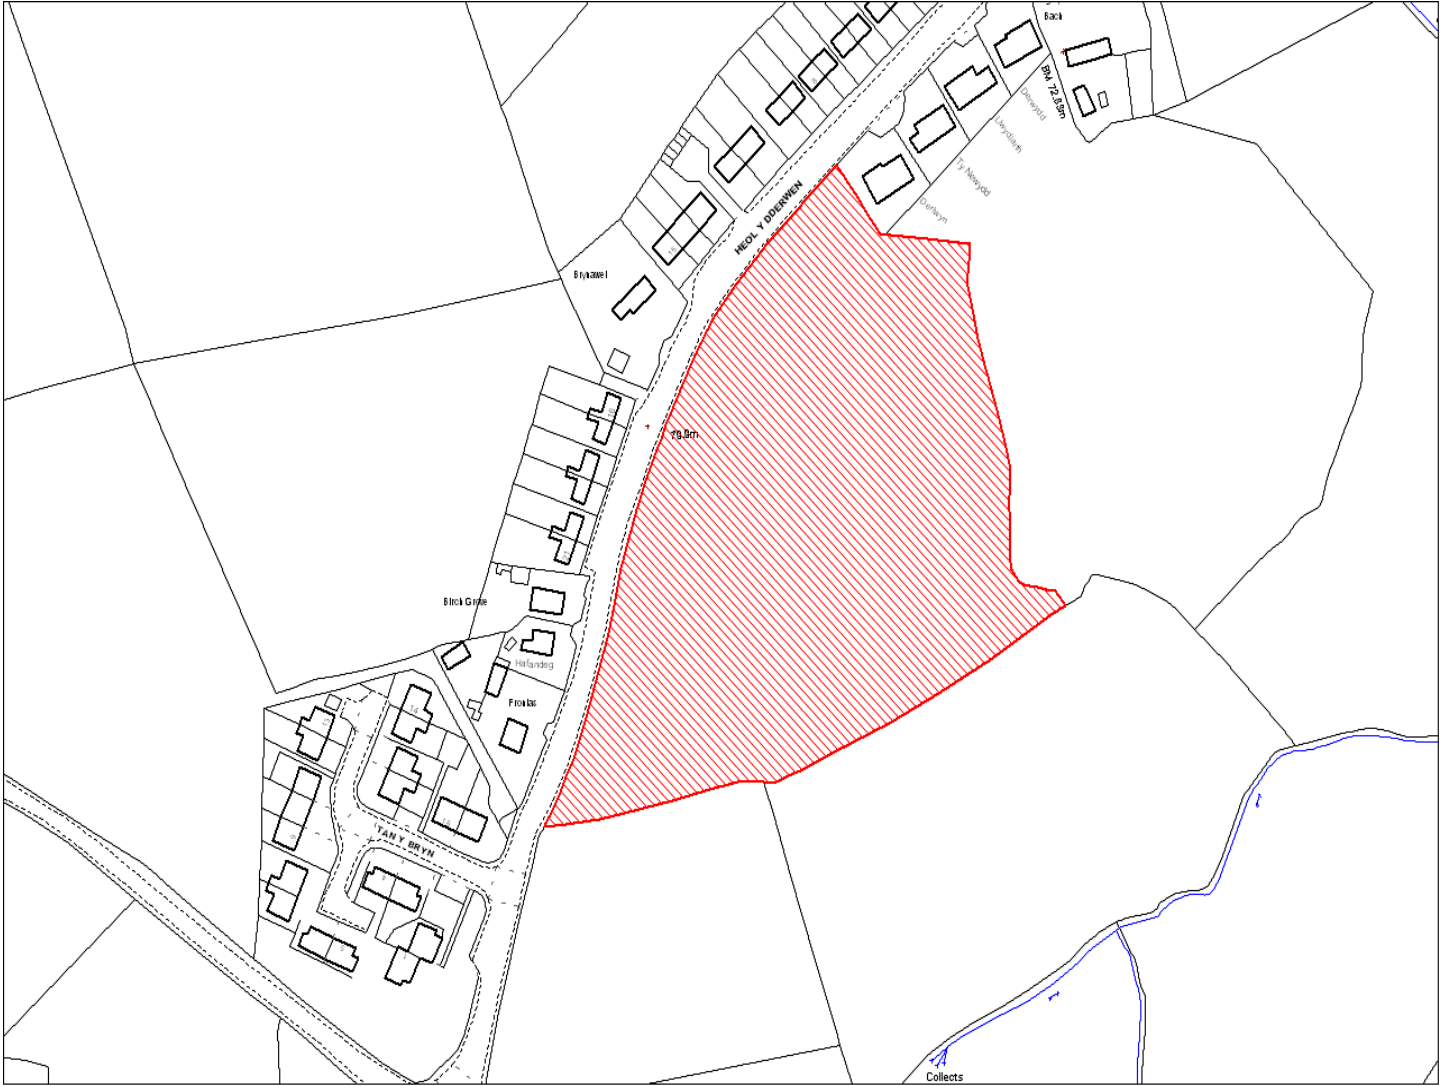

Cynllun Datblygu Lleol Sir Gaerfyrddin: Cofrestr y Safleoedd sy'n Gwneud Cais
Carmarthenshire Local Development Plan: Candidate Site Register

© Hawlfraint y Goron. Cedwir pob hawl 100023377

© Crown Copyright. All rights reserved 100023377

Enw's Annheddfan	Pont-tyweli
Settlement:	<i>Pontwelly</i>
Cyf. Safle / Site Ref:	156-002
Cyf. / CS Reference	CS0765
Enw / Lleoliad y Safle:	Caeau Cilgwyn Bach, Heol y Dderwen, Pontwelly
Name / Location of Site:	<i>Cilgwyn Bach Fields, Heol y Dderwen, Pontwelly</i>
Maint y safle / Site Area (Ha):	2.00
Y Defnydd Presennol a wneir o'r Safle:	Tir amaethyddol
Current Use of Site:	<i>Agriculture</i>
Y Defnydd Arfaethedig i'w wneud o'r Safle:	Tir preswyl
Proposed Use of Site:	<i>Residential</i>