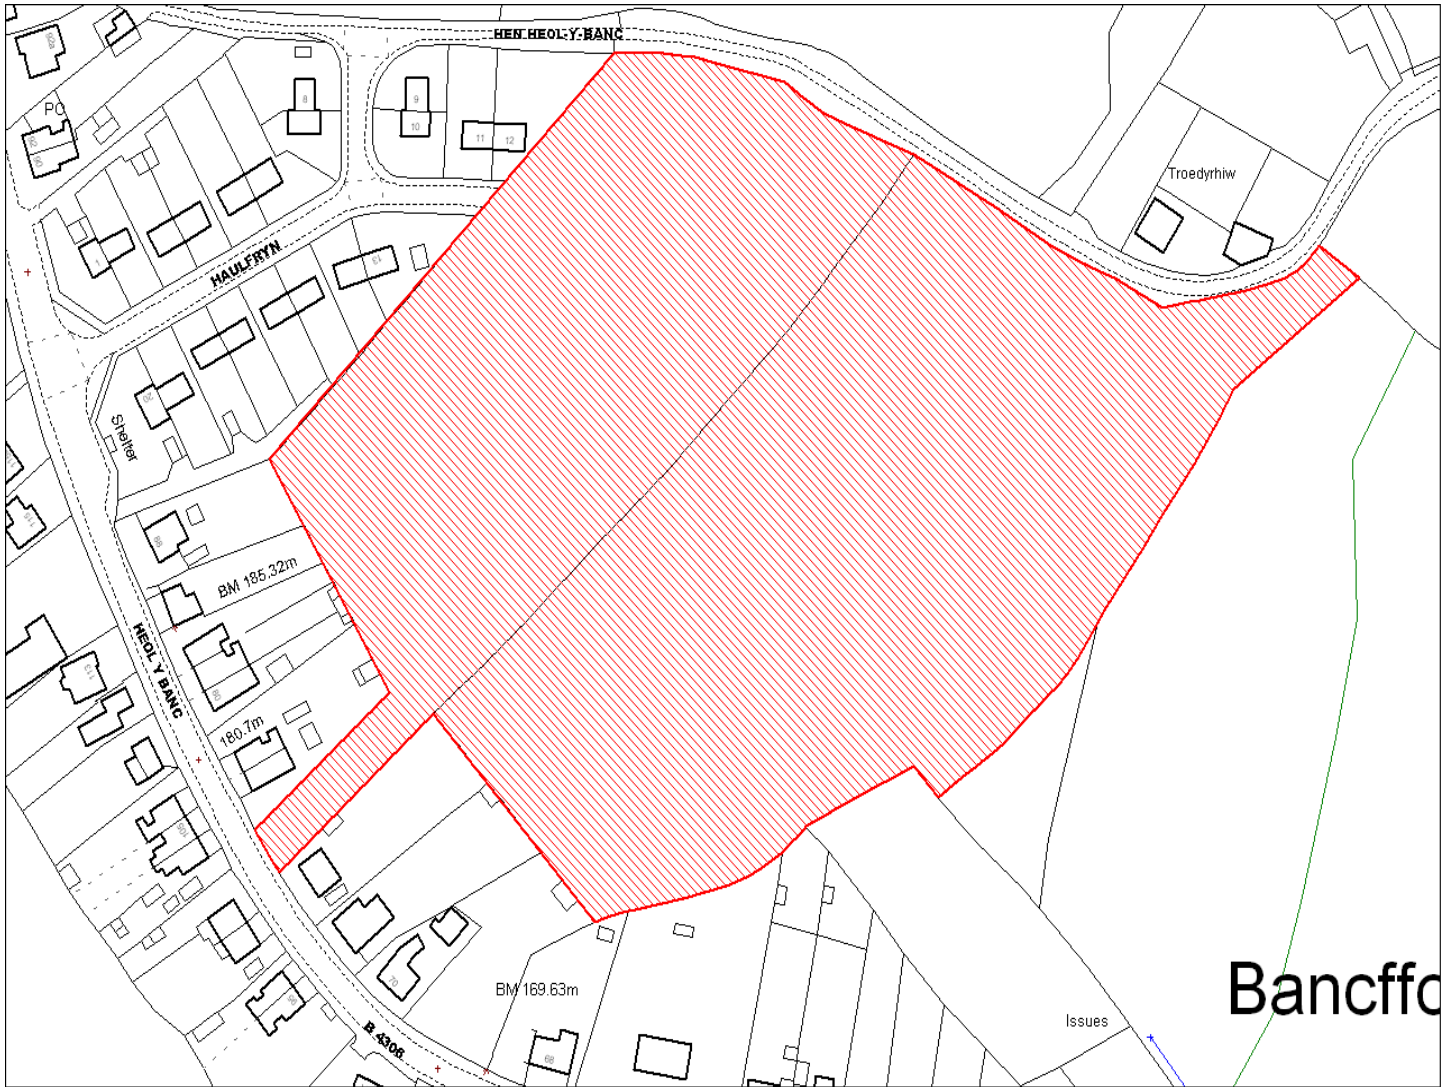

Cynllun Datblygu Lleol Sir Gaerfyrddin: Cofrestr y Safleoedd sy'n Gwneud Cais
Carmarthenshire Local Development Plan: Candidate Site Register

© Hawlfraint y Goron. Cedwir pob hawl 100023377

© Crown Copyright. All rights reserved 100023377

Enw's Annheddfan	Pontyberem
Settlement:	Pontyberem
Cyf. Safle / Site Ref:	158-033
Cyf. / CS Reference	CS1450
Enw / Lleoliad y Safle:	Tir ar Hen Heol y Banc, Bancffosfelen
Name / Location of Site:	Land at Hen Heol y Banc, Bancffosfelen
Maint y safle / SiteArea (Ha):	3.21
Y Defnydd Presennol a wneir o'r Safle:	Tir amaethyddol
Current Use of Site:	Agricultural
Y Defnydd Arfaethedig i'w wneud o'r Safle:	Tir preswyl
Proposed Use of Site:	Residential