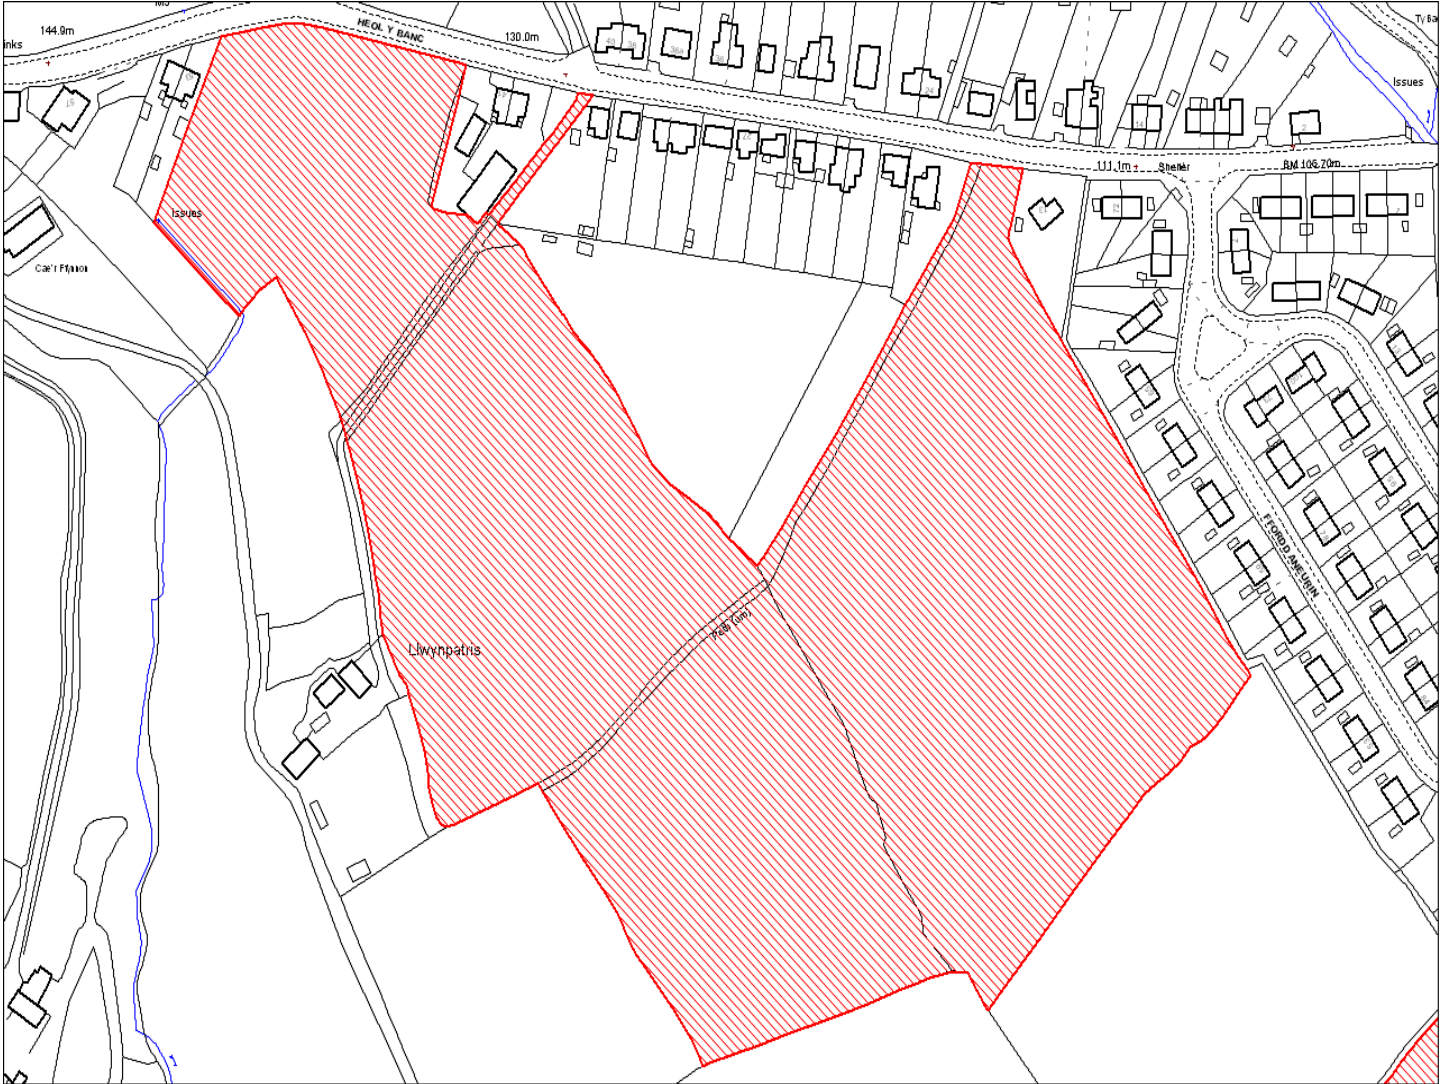

Cynllun Datblygu Lleol Sir Gaerfyrddin: Cofrestr y Safleoedd sy'n Gwneud Cais
Carmarthenshire Local Development Plan: Candidate Site Register

© Hawlfraint y Goron. Cedwir pob hawl 100023377

© Crown Copyright. All rights reserved 100023377

Enw's Annheddfan	Pontyberem
Settlement:	Pontyberem
Cyf. Safle / Site Ref:	158-035
Cyf. / CS Reference	CS1452
Enw / Lleoliad y Safle:	Tir ar Hen Heol y Banc, Bancffosfelen
Name / Location of Site:	Land at Heol y Banc, Bancffosfelen
Maint y safle / SiteArea (Ha):	6.23
Y Defnydd Presennol a wneir o'r Safle:	Tir amaethyddol
Current Use of Site:	Agricultural
Y Defnydd Arfaethedig i'w wneud o'r Safle:	Tir preswyl
Proposed Use of Site:	Residential