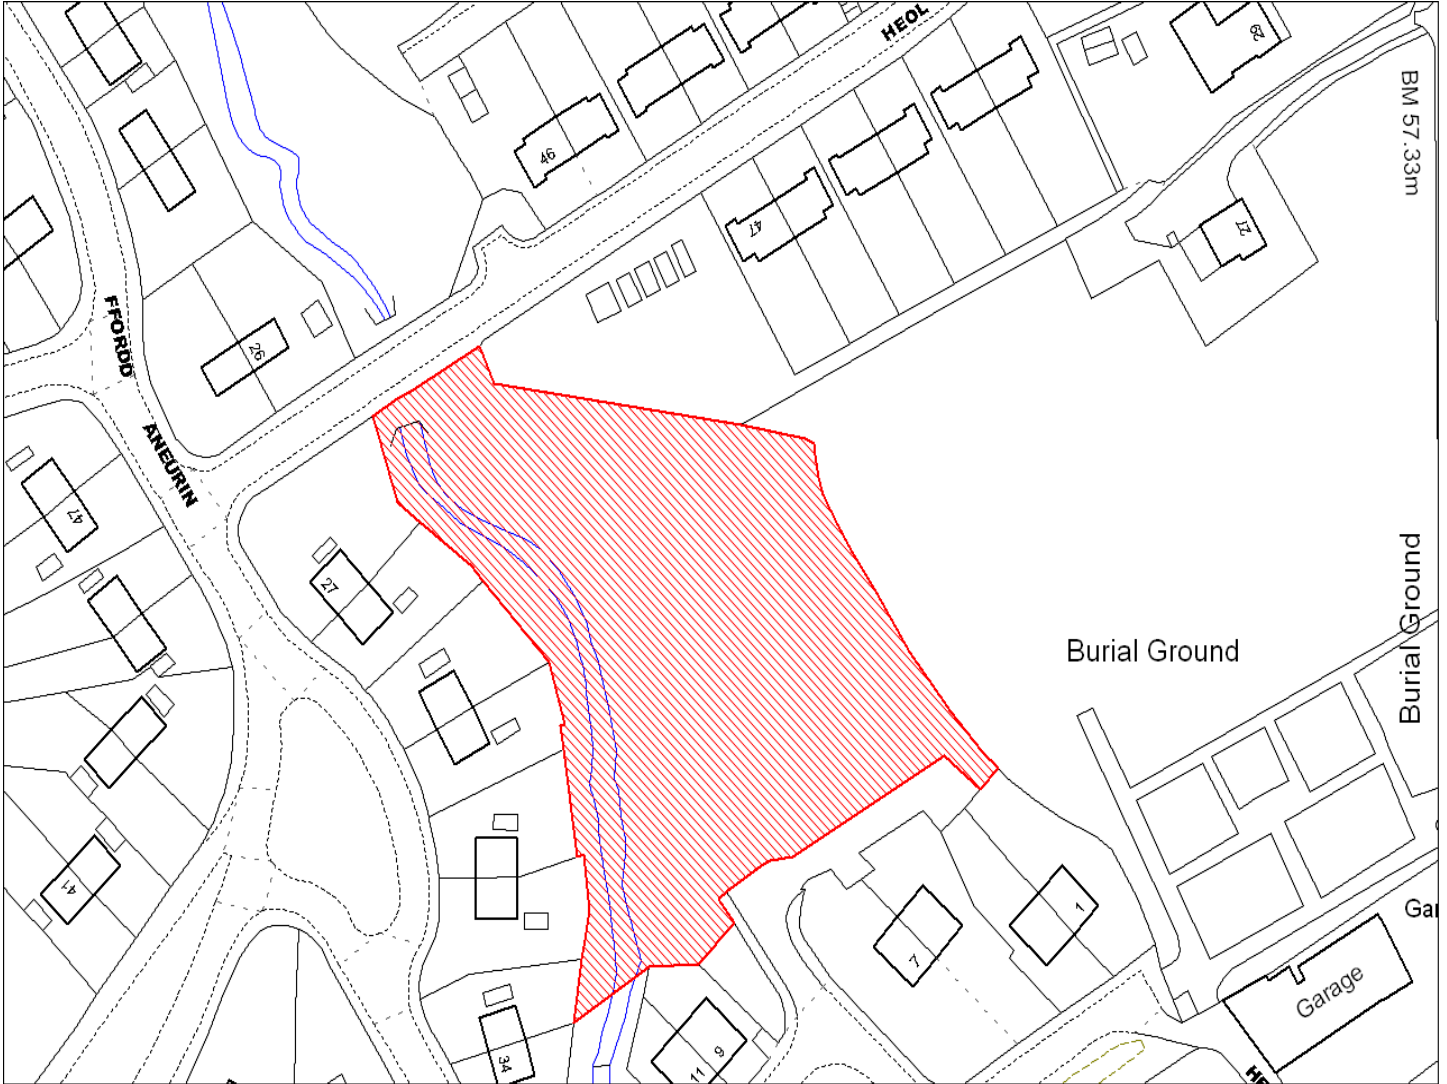

Cynllun Datblygu Lleol Sir Gaerfyrddin: Cofrestr y Safleoedd sy'n Gwneud Cais
Carmarthenshire Local Development Plan: Candidate Site Register

© Hawlfraint y Goron. Cedwir pob hawl 100023377

© Crown Copyright. All rights reserved 100023377

Enw's Annheddfan	Pontyberem
Settlement:	Pontyberem
Cyf. Safle / Site Ref:	158-031
Cyf. / CS Reference	CS1391
Enw / Lleoliad y Safle:	Tir ar Heol Llethryd, Pontyberem
Name / Location of Site:	Land at Heol Llethryd, Pontyberem
Maint y safle / SiteArea (Ha):	0.52
Y Defnydd Presennol a wneir o'r Safle:	Tir gwag
Current Use of Site:	Vacant
Y Defnydd Arfaethedig i'w wneud o'r Safle:	Tir preswyl
Proposed Use of Site:	Residential