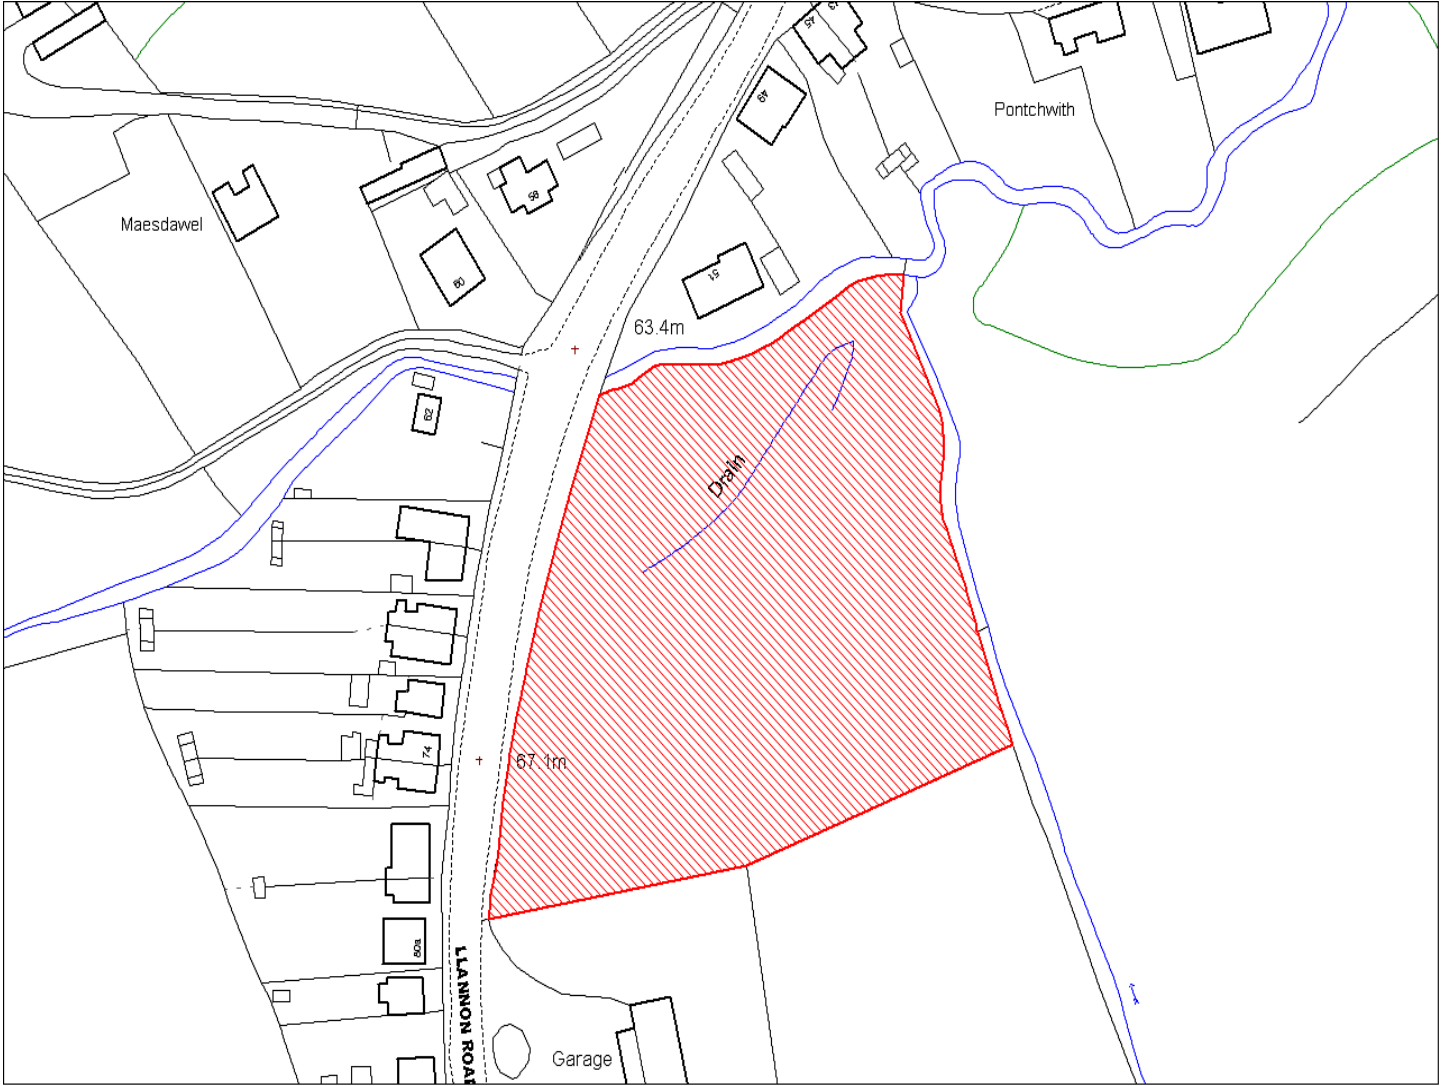

Cynllun Datblygu Lleol Sir Gaerfyrddin: Cofrestr y Safleoedd sy'n Gwneud Cais
Carmarthenshire Local Development Plan: Candidate Site Register

© Hawlfraint y Goron. Cedwir pob hawl 100023377

© Crown Copyright. All rights reserved 100023377

Enw's Annheddfan	Pontyberem
Settlement:	Pontyberem
Cyf. Safle / Site Ref:	158-024
Cyf. / CS Reference	CS1191
Enw / Lleoliad y Safle:	Tir ar Heol Llannon, Pontyberem
Name / Location of Site:	Land at Llannon Road, Pontyberem
Maint y safle / SiteArea (Ha):	0.85
Y Defnydd Presennol a wneir o'r Safle:	Tir amaethyddol
Current Use of Site:	Agriculture
Y Defnydd Arfaethedig i'w wneud o'r Safle:	Tir preswyl
Proposed Use of Site:	Residential