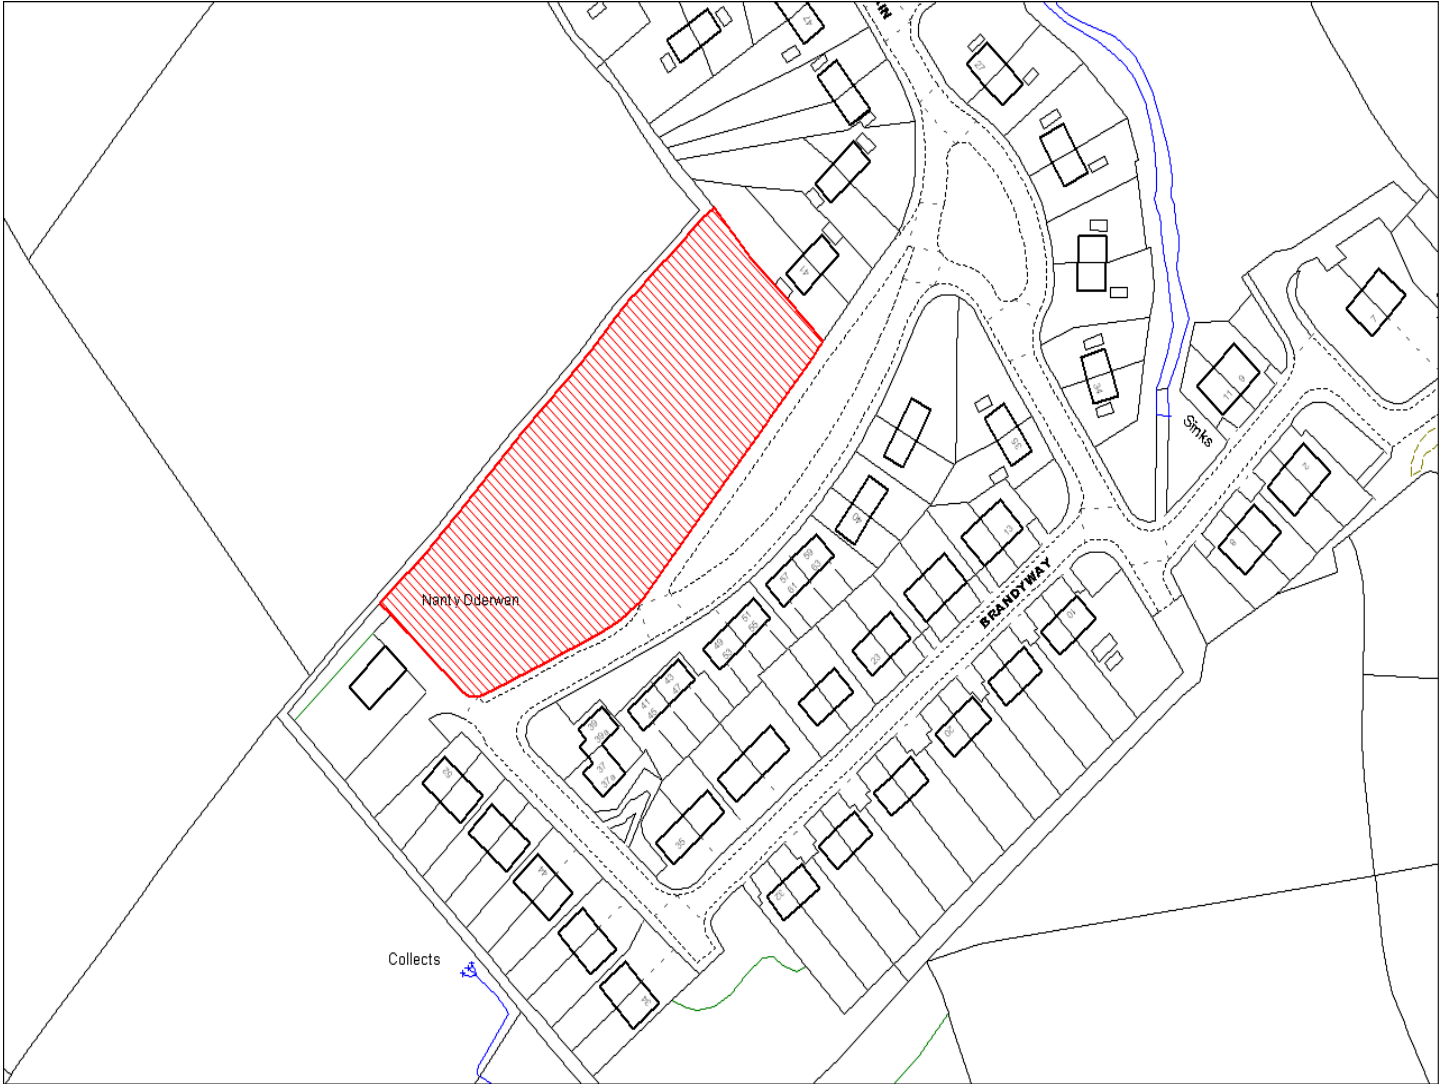

Cynllun Datblygu Lleol Sir Gaerfyrddin: Cofrestr y Safleoedd sy'n Gwneud Cais
Carmarthenshire Local Development Plan: Candidate Site Register

© Hawlfraint y Goron. Cedwir pob hawl 100023377

© Crown Copyright. All rights reserved 100023377

Enw's Annheddfan	Pontyberem
Settlement:	<i>Pontyberem</i>
Cyf. Safle / Site Ref:	158-030
Cyf. / CS Reference	CS1376
Enw / Lleoliad y Safle:	Tir yn Banby Way, Pontyberem
Name / Location of Site:	<i>Land at Banby Way, Pontyberem</i>
Maint y safle / SiteArea (Ha):	0.55
Y Defnydd Presennol a wneir o'r Safle:	Tir gwag
Current Use of Site:	<i>Vacant</i>
Y Defnydd Arfaethedig i'w wneud o'r Safle:	Tir preswyl
Proposed Use of Site:	<i>Residential</i>