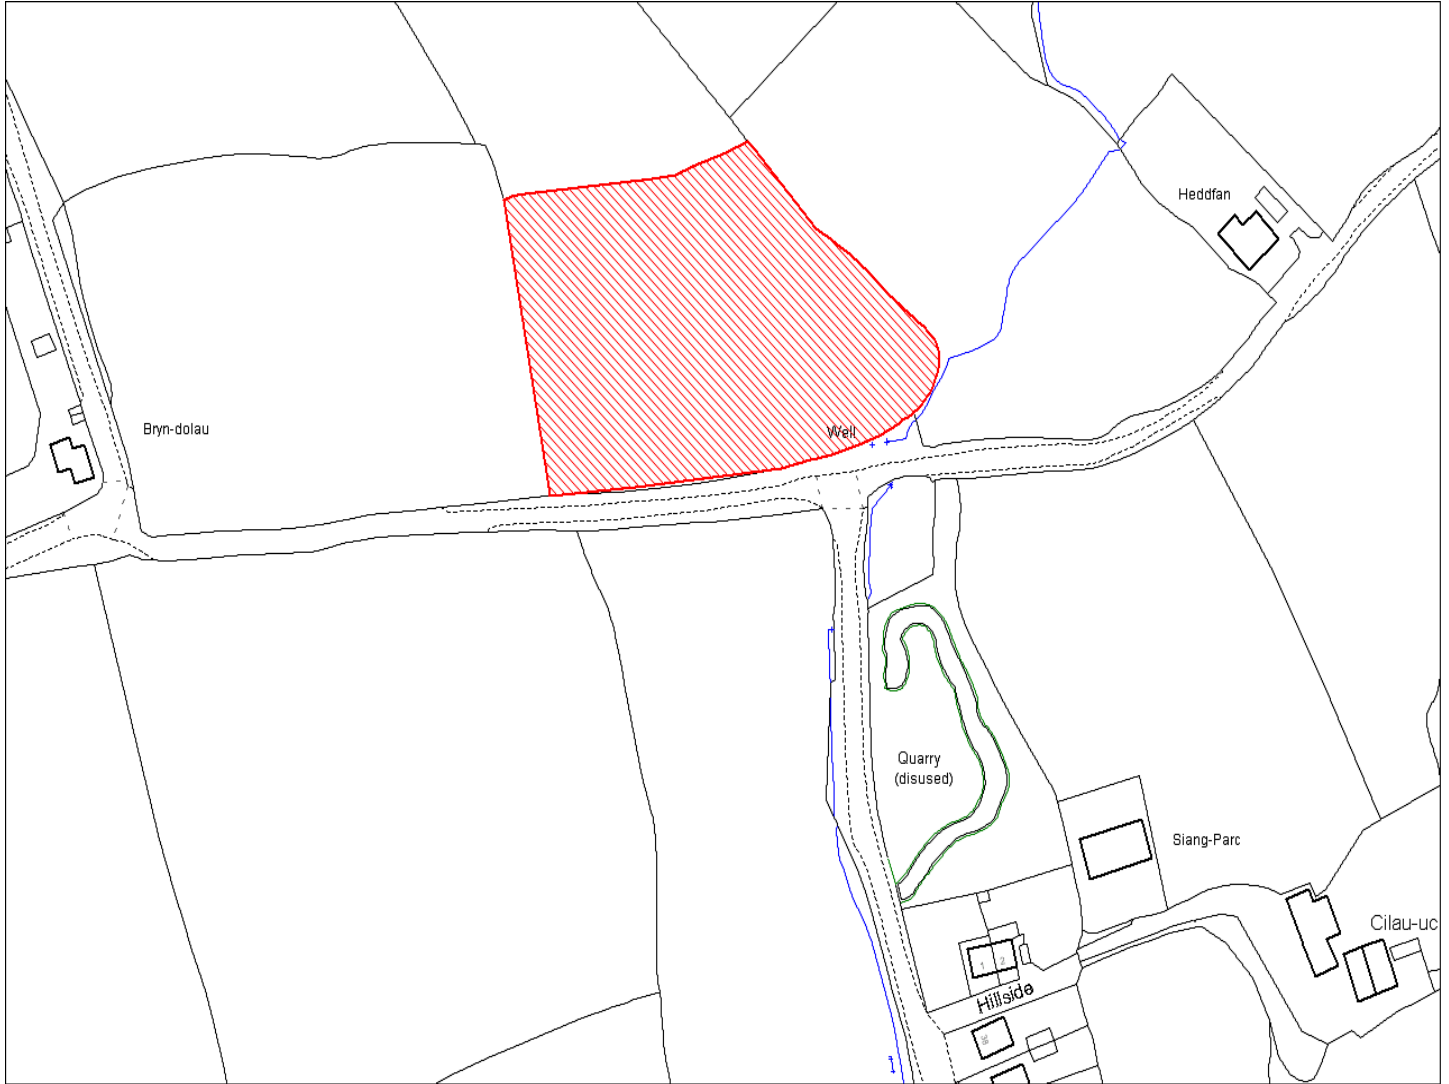

Cynllun Datblygu Lleol Sir Gaerfyrddin: Cofrestr y Safleoedd sy'n Gwneud Cais
Carmarthenshire Local Development Plan: Candidate Site Register

© Hawlfraint y Goron. Cedwir pob hawl 100023377

© Crown Copyright. All rights reserved 100023377

Enw's Annheddfan	Pontyberem
Settlement:	<i>Pontyberem</i>
Cyf. Safle / Site Ref:	158-021
Cyf. / CS Reference	CS1113
Enw / Lleoliad y Safle:	Cae du bach, Pontyberem
Name / Location of Site:	<i>Cae du bach, Pontyberem</i>
Maint y safle / SiteArea (Ha):	0.66
Y Defnydd Presennol a wneir o'r Safle:	Tir amaethyddol
Current Use of Site:	<i>Agriculture</i>
Y Defnydd Arfaethedig i'w wneud o'r Safle:	Tir preswyl
Proposed Use of Site:	<i>Residential</i>