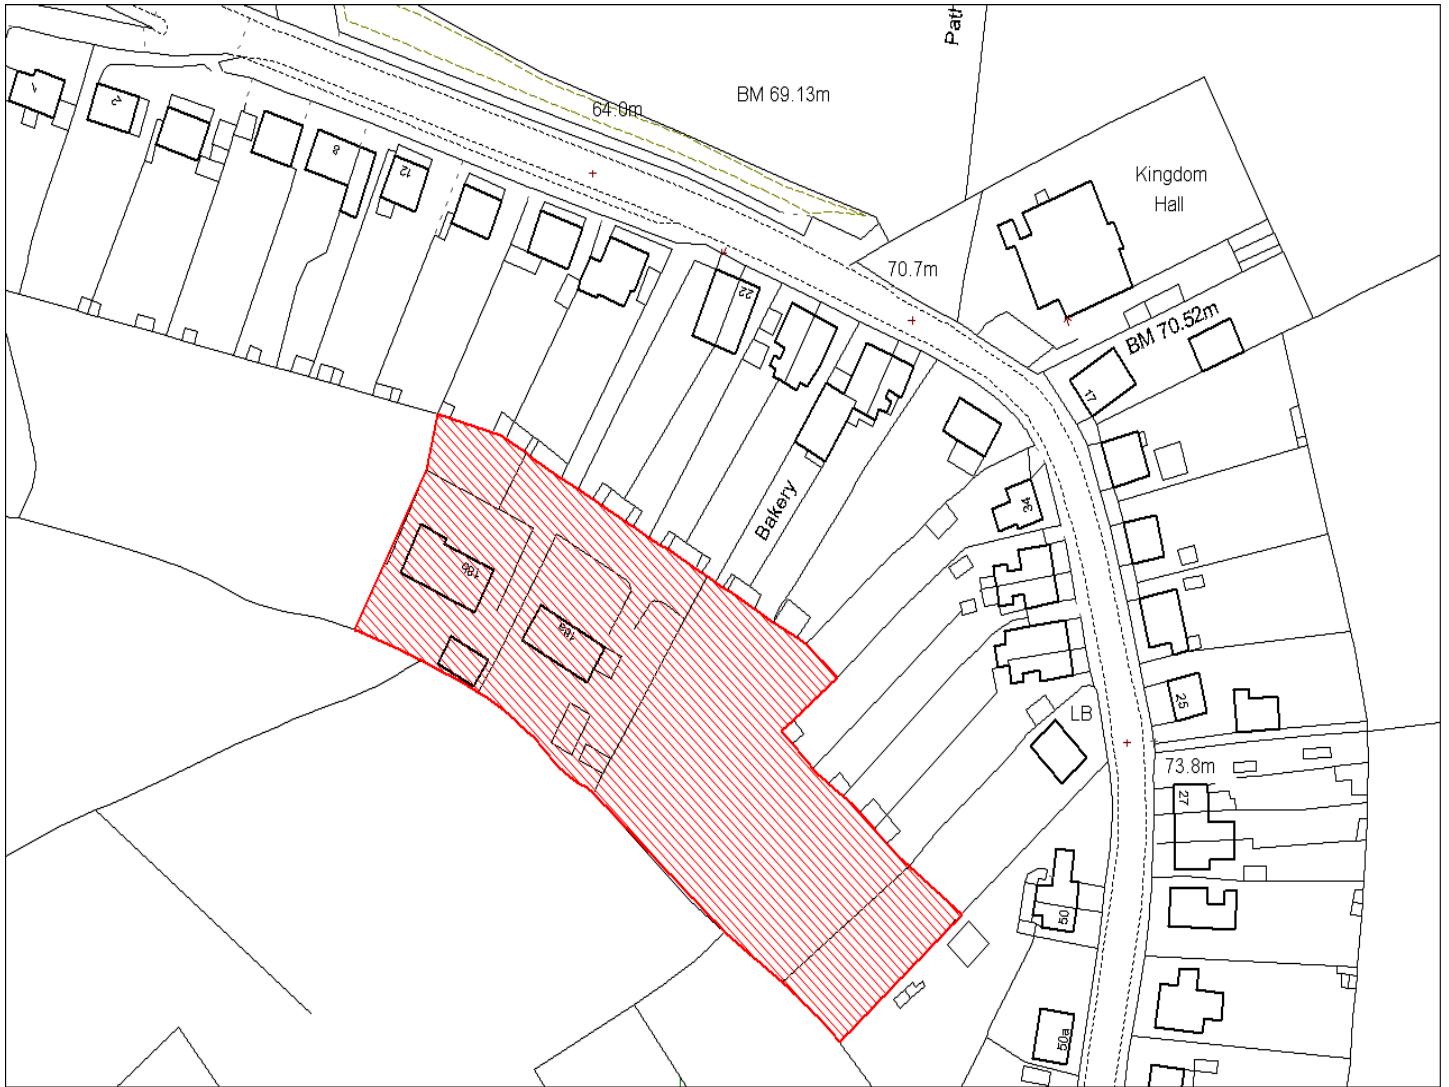

Cynllun Datblygu Lleol Sir Gaerfyrddin: Cofrestr y Safleoedd sy'n Gwneud Cais
Carmarthenshire Local Development Plan: Candidate Site Register

© Hawlfraint y Goron. Cedwir pob hawl 100023377

© Crown Copyright. All rights reserved 100023377

Enw's Annheddfan	Pontyberem
Settlement:	Pontyberem
Cyf. Safle / Site Ref:	158-020
Cyf. / CS Reference	CS1102
Enw / Lleoliad y Safle:	18B Llannon Road, Pontyberem
Name / Location of Site:	18B Llannon Road, Pontyberem
Maint y safle / SiteArea (Ha):	0.57
Y Defnydd Presennol a wneir o'r Safle:	Tir gwag
Current Use of Site:	Vacant
Y Defnydd Arfaethedig i'w wneud o'r Safle:	Tir preswyl
Proposed Use of Site:	Residential