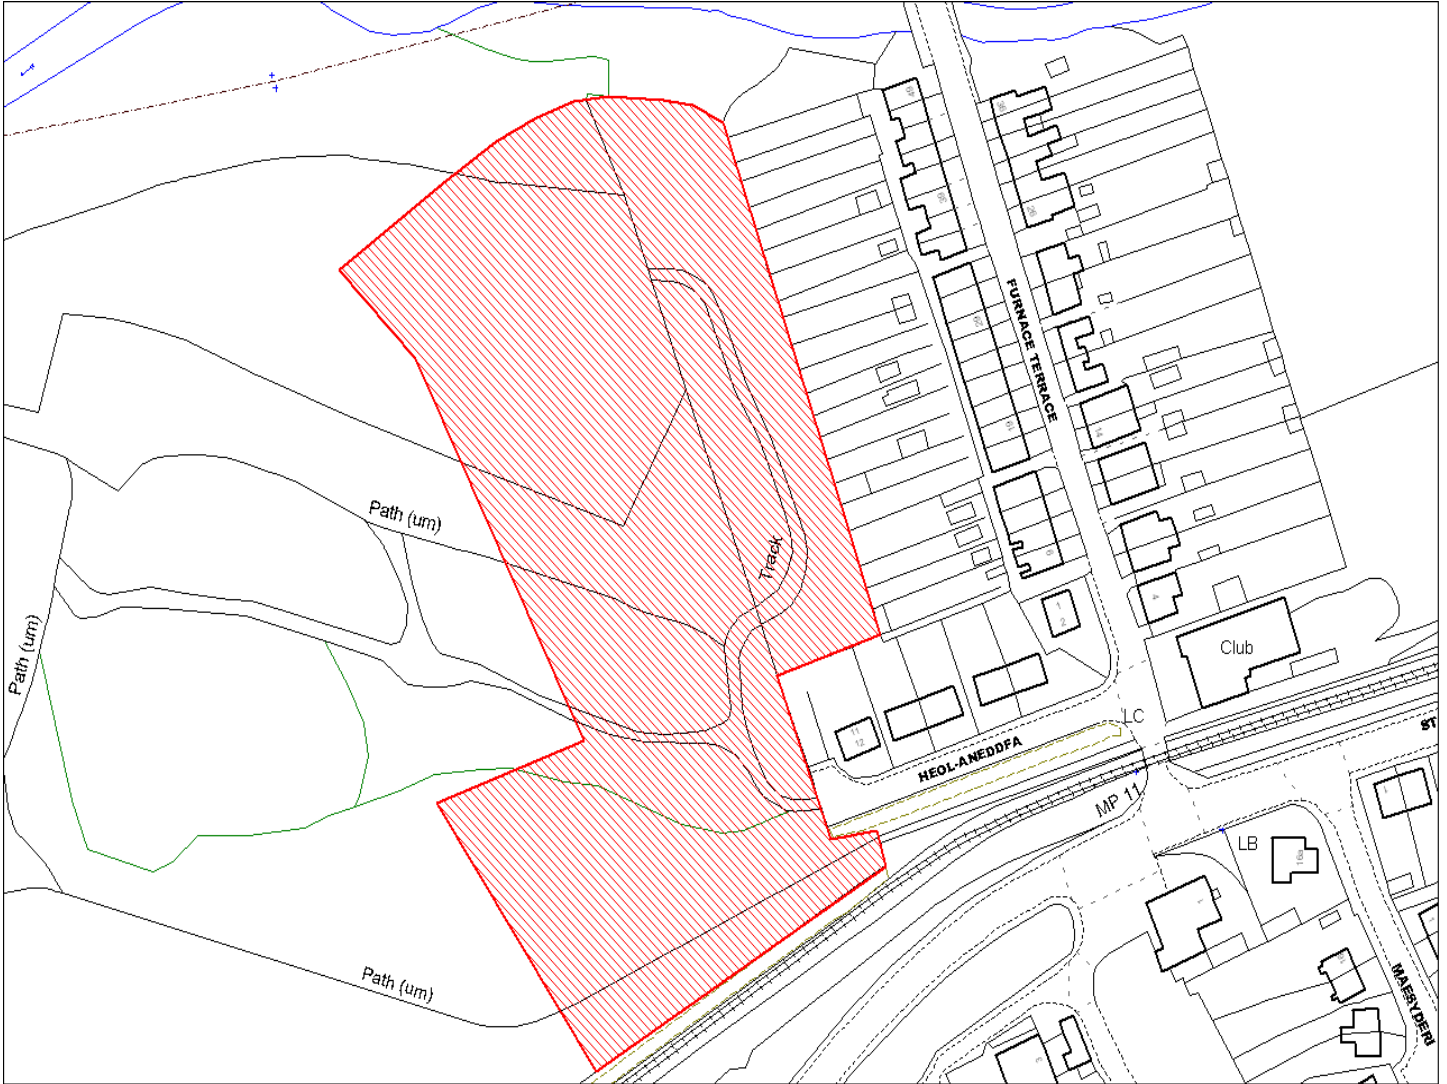

Cynllun Datblygu Lleol Sir Gaerfyrddin: Cofrestr y Safleoedd sy'n Gwneud Cais
Carmarthenshire Local Development Plan: Candidate Site Register

© Hawlfraint y Goron. Cedwir pob hawl 100023377

© Crown Copyright. All rights reserved 100023377

Enw's Annheddfan	Pontyberem
Settlement:	Pontyberem
Cyf. Safle / Site Ref:	158-032
Cyf. / CS Reference	CS1433
Enw / Lleoliad y Safle:	Gogledd a g-glln Heol Aneddffa, Pontyberem
Name / Location of Site:	North & nw of Heol Aneddffa, Pontyberem
Maint y safle / SiteArea (Ha):	1.64
Y Defnydd Presennol a wneir o'r Safle:	Tir gwag
Current Use of Site:	Vacant
Y Defnydd Arfaethedig i'w wneud o'r Safle:	Tir preswyl
Proposed Use of Site:	Residential