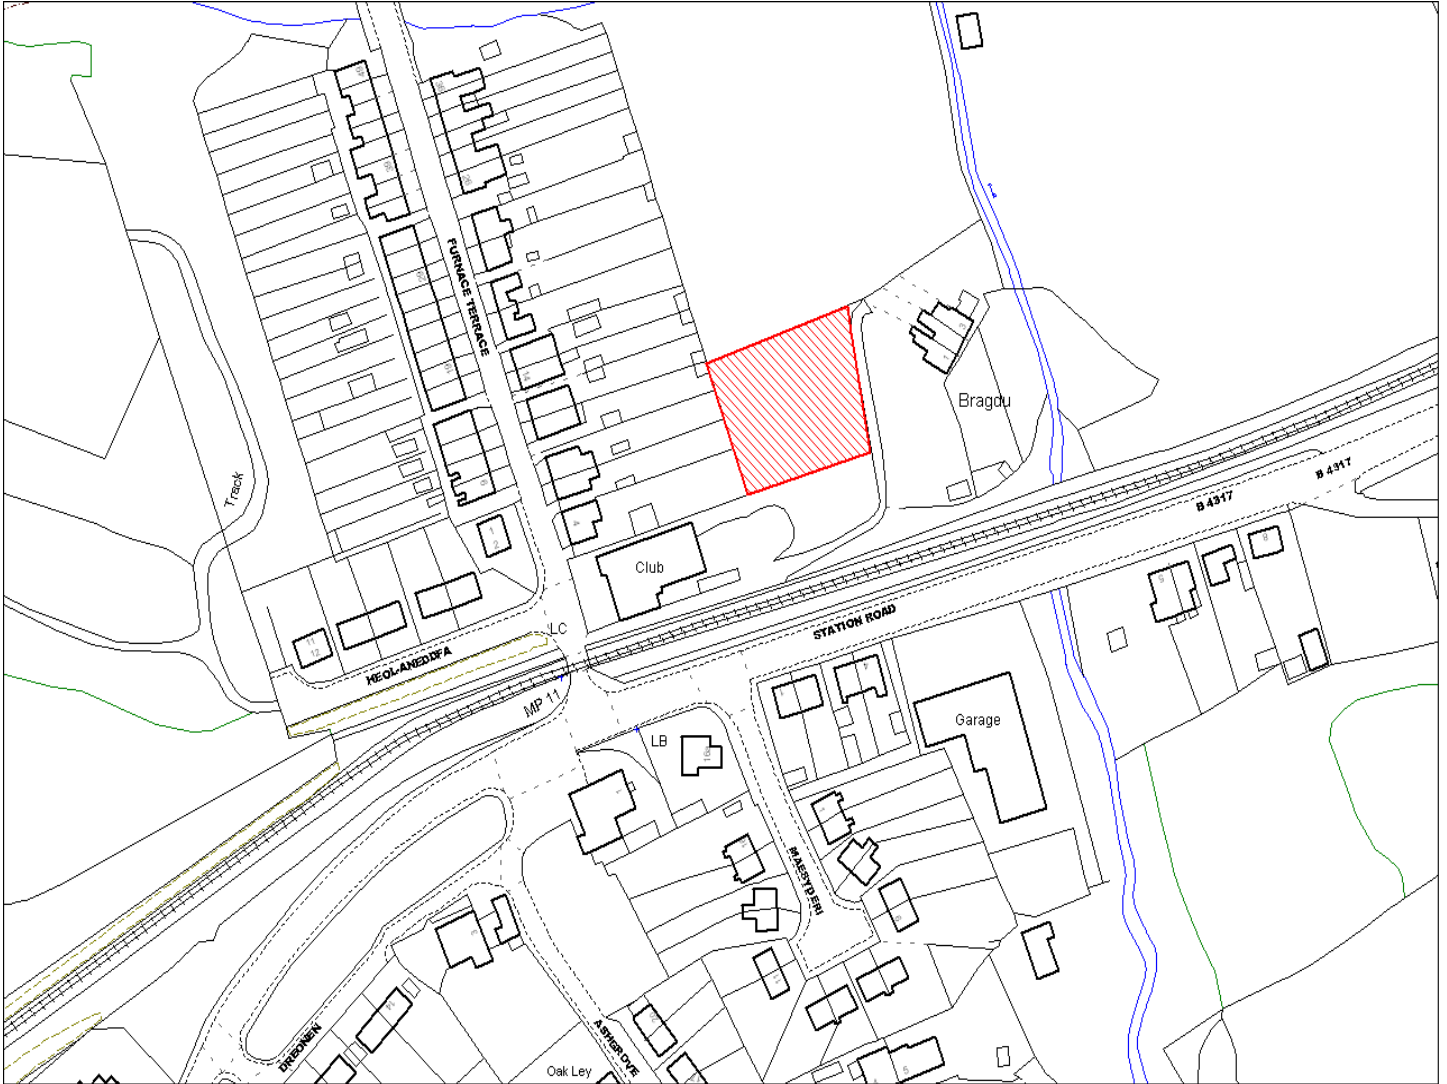

Cynllun Datblygu Lleol Sir Gaerfyrddin: Cofrestr y Safleoedd sy'n Gwneud Cais
Carmarthenshire Local Development Plan: Candidate Site Register

© Hawlfraint y Goron. Cedwir pob hawl 100023377

© Crown Copyright. All rights reserved 100023377

Enw's Annheddfan	Pontyberem
Settlement:	Pontyberem
Cyf. Safle / Site Ref:	158-004
Cyf. / CS Reference	CS0046
Enw / Lleoliad y Safle:	Tir y tu cefn i Potyberem Working Mens Club
Name / Location of Site:	Land to the rear of Pontyberem Working Mens Club
Maint y safle / SiteArea (Ha):	0.13
Y Defnydd Presennol a wneir o'r Safle:	Tir Amathyddol
Current Use of Site:	Agriculture
Y Defnydd Arfaethedig i'w wneud o'r Safle:	Tir Preswyl
Proposed Use of Site:	Residential