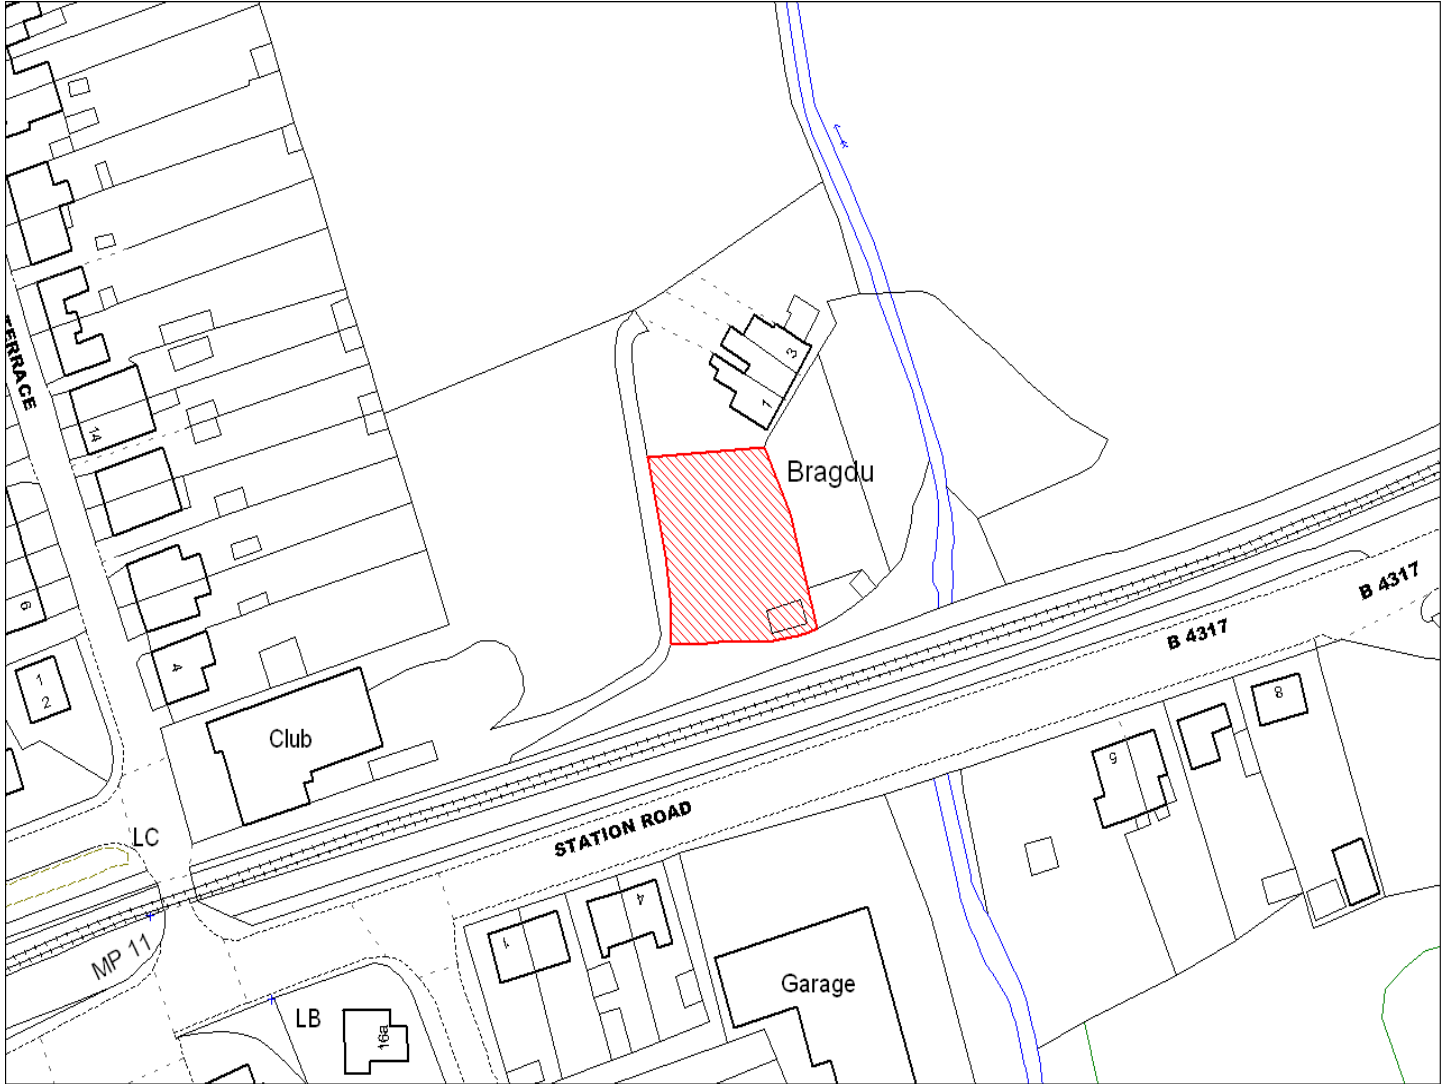

Cynllun Datblygu Lleol Sir Gaerfyrddin: Cofrestr y Safleoedd sy'n Gwneud Cais
Carmarthenshire Local Development Plan: Candidate Site Register

© Hawlfraint y Goron. Cedwir pob hawl 100023377

© Crown Copyright. All rights reserved 100023377

Enw's Annheddfan	Pontyberem
Settlement:	Pontyberem
Cyf. Safle / Site Ref:	158-019
Cyf. / CS Reference	CS0659
Enw / Lleoliad y Safle:	Gardd 1 Bragdy
Name / Location of Site:	Garden of 1 Bragdy
Maint y safle / SiteArea (Ha):	0.06
Y Defnydd Presennol a wneir o'r Safle:	Gardd
Current Use of Site:	Garden
Y Defnydd Arfaethedig i'w wneud o'r Safle:	Tir preswyl
Proposed Use of Site:	Residential