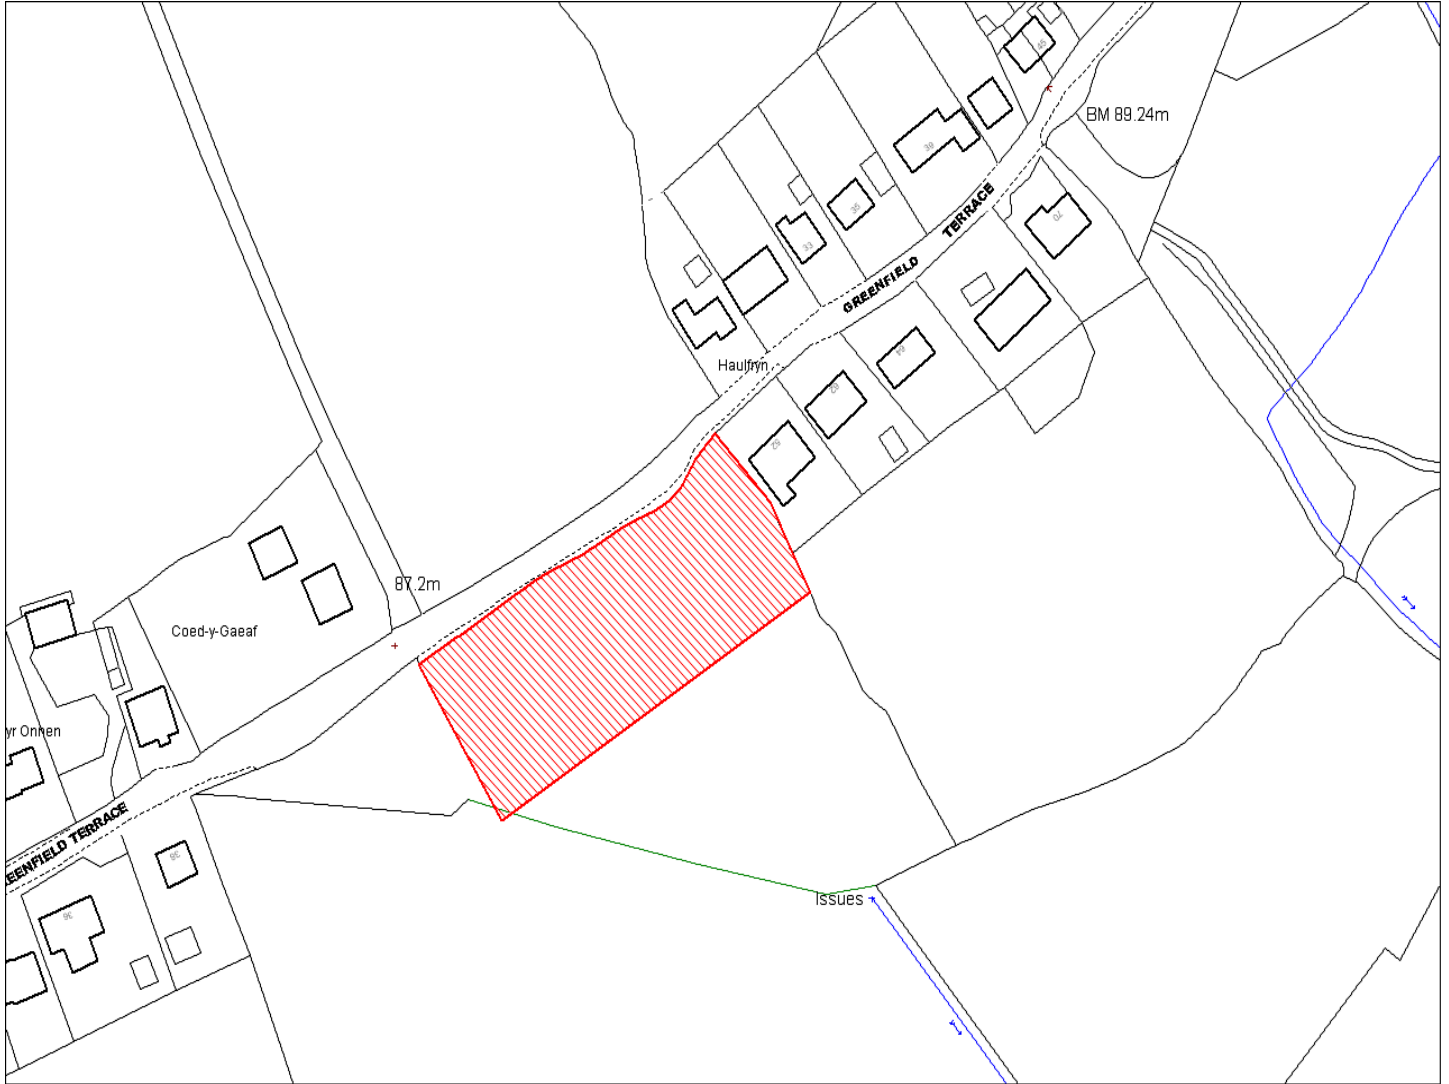

Cynllun Datblygu Lleol Sir Gaerfyrddin: Cofrestr y Safleoedd sy'n Gwneud Cais
Carmarthenshire Local Development Plan: Candidate Site Register

© Hawlfraint y Goron. Cedwir pob hawl 100023377

© Crown Copyright. All rights reserved 100023377

Enw's Annheddfan	Pontyberem
Settlement:	Pontyberem
Cyf. Safle / Site Ref:	158-016
Cyf. / CS Reference	CS0559
Enw / Lleoliad y Safle:	Greenfield Terrace, Pontyberem
Name / Location of Site:	Greenfield Terrace, Pontyberem
Maint y safle / SiteArea (Ha):	0.37
Y Defnydd Presennol a wneir o'r Safle:	Tir Amaethyddol
Current Use of Site:	Agriculture
Y Defnydd Arfaethedig i'w wneud o'r Safle:	Tir Preswyl
Proposed Use of Site:	Residential