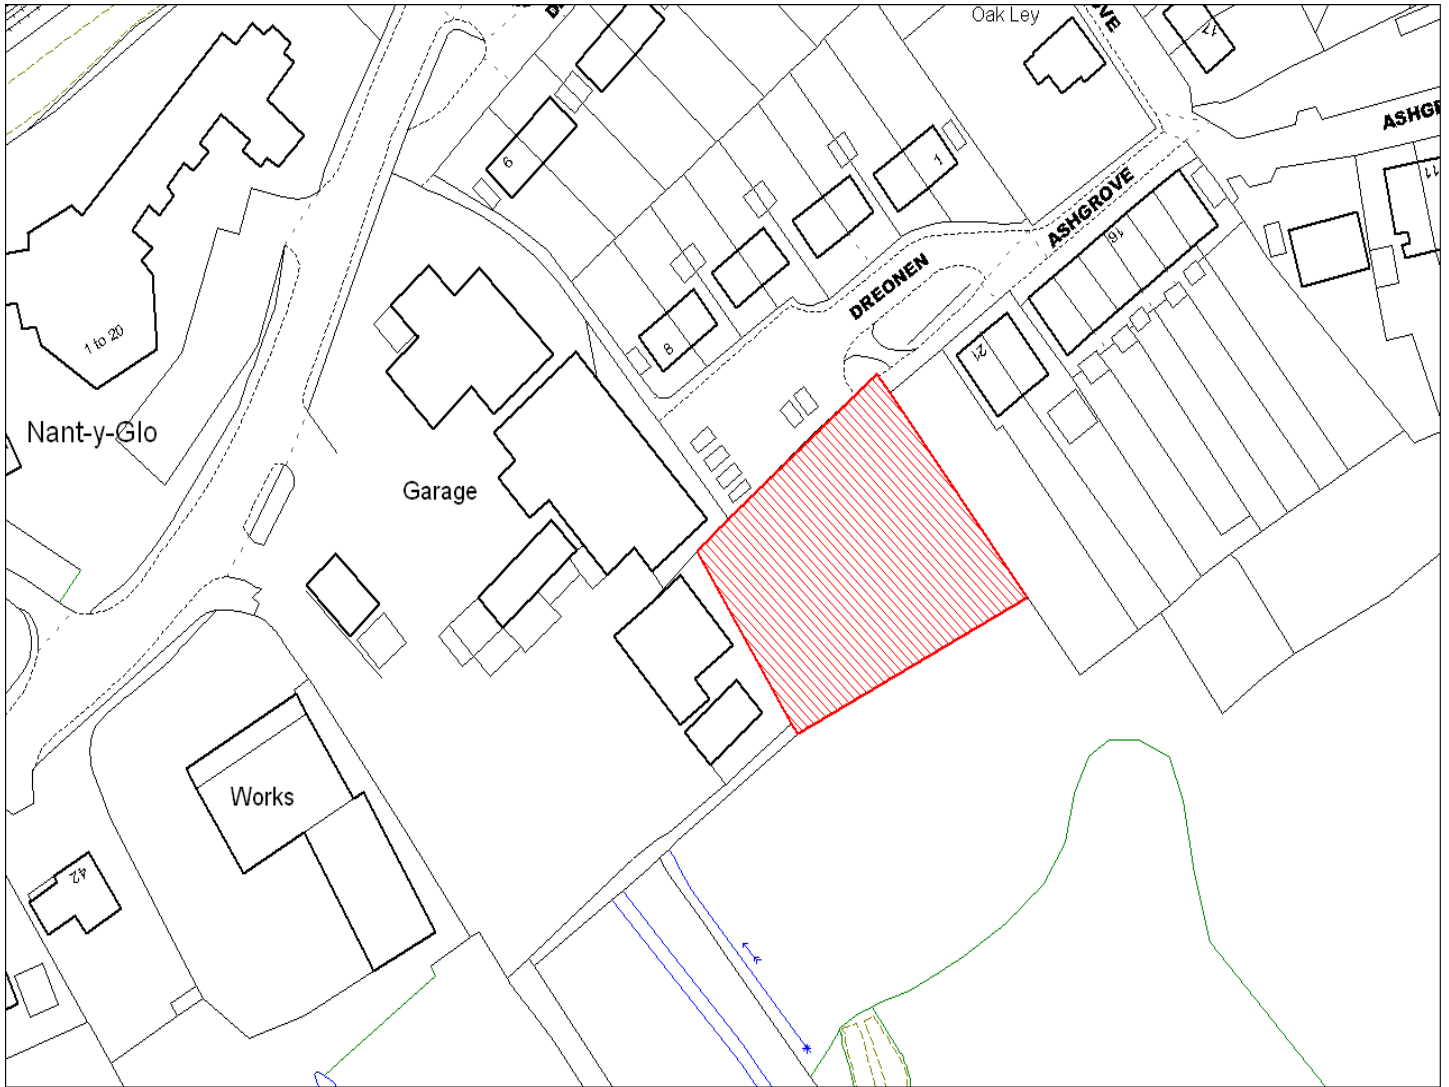

Cynllun Datblygu Lleol Sir Gaerfyrddin: Cofrestr y Safleoedd sy'n Gwneud Cais
Carmarthenshire Local Development Plan: Candidate Site Register

© Hawlfraint y Goron. Cedwir pob hawl 100023377

© Crown Copyright. All rights reserved 100023377

Enw's Annheddfan	Pontyberem
Settlement:	Pontyberem
Cyf. Safle / Site Ref:	158-025
Cyf. / CS Reference	CS1193
Enw / Lleoliad y Safle:	Tir oddi ar Ashgrove, Pontyberem
Name / Location of Site:	Land off Ashgrove, Pontyberem
Maint y safle / SiteArea (Ha):	0.16
Y Defnydd Presennol a wneir o'r Safle:	Tir amaethyddol
Current Use of Site:	Agriculture
Y Defnydd Arfaethedig i'w wneud o'r Safle:	Tir preswyl
Proposed Use of Site:	Residential