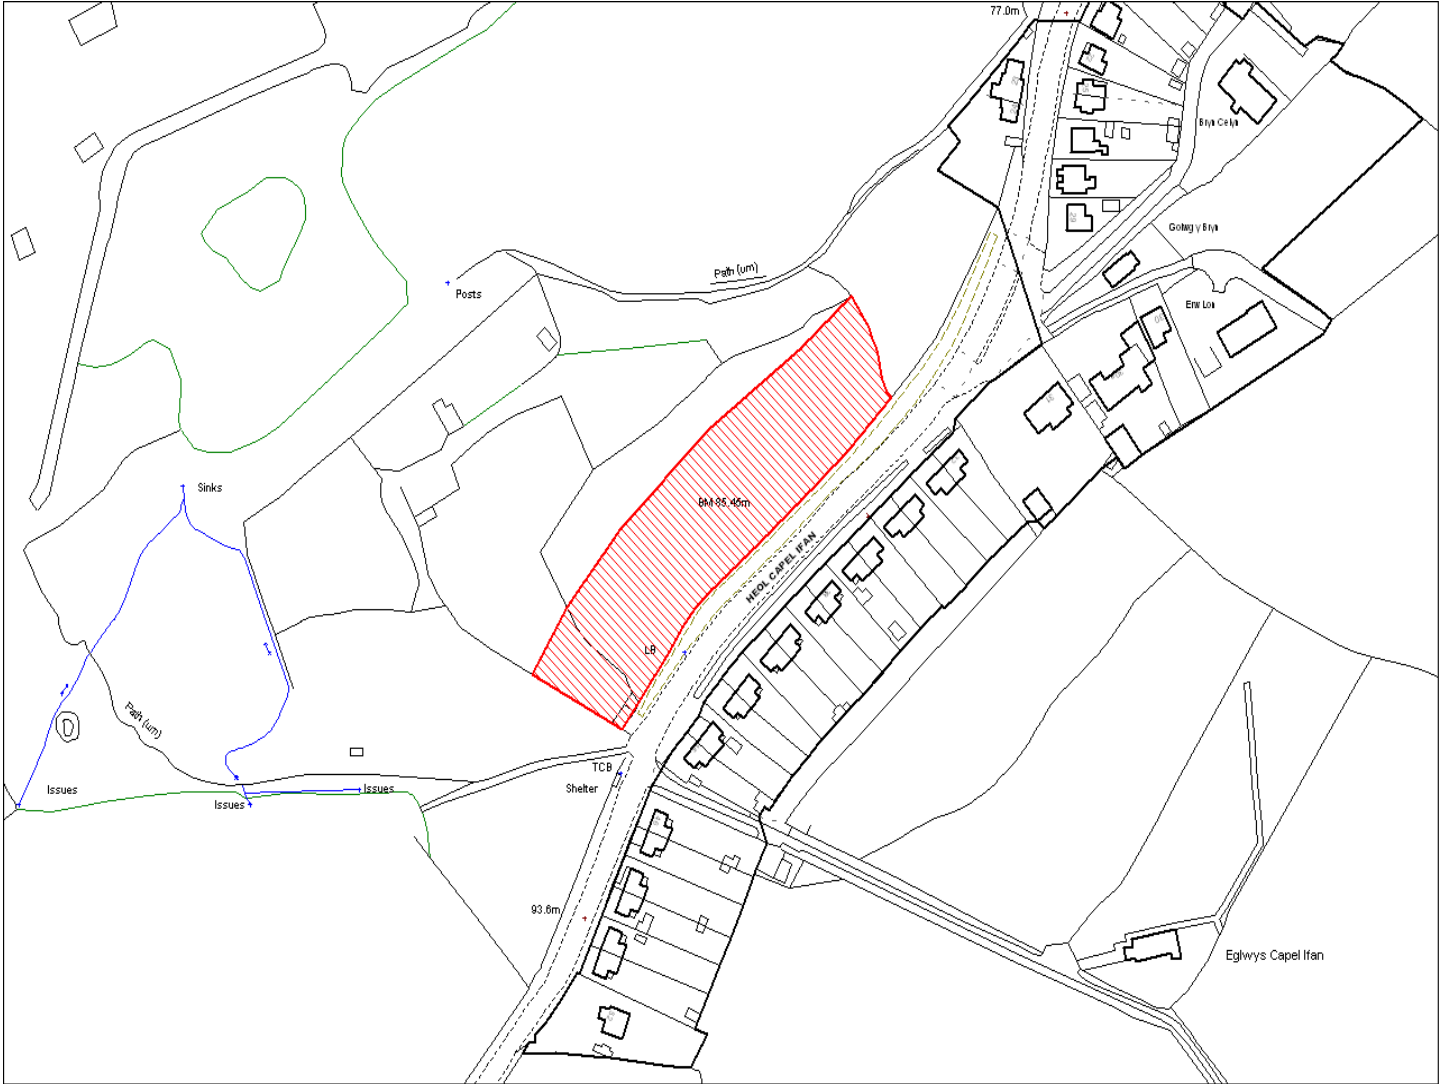

Cynllun Datblygu Lleol Sir Gaerfyrddin: Cofrestr y Safleoedd sy'n Gwneud Cais
Carmarthenshire Local Development Plan: Candidate Site Register

© Hawlfraint y Goron. Cedwir pob hawl 100023377

© Crown Copyright. All rights reserved 100023377

Enw's Annheddfan	Pontyberem
Settlement:	Pontyberem
Cyf. Safle ./ Site Ref:	158-003
Cyf. / CS Reference	CS0036
Enw / Lleoliad y Safle:	Tir ger Heol Capel Ifan, Pontyberem
Name / Location of Site:	Land next to Heol Capel Ifan, Pontyberem
Maint y safle / SiteArea (Ha):	0.55
Y Defnydd Presennol a wneir o'r Safle:	Tir Amaethyddol
Current Use of Site:	Agriculture
Y Defnydd Arfaethedig i'w wneud o'r Safle:	Tir Preswyl
Proposed Use of Site:	Residential