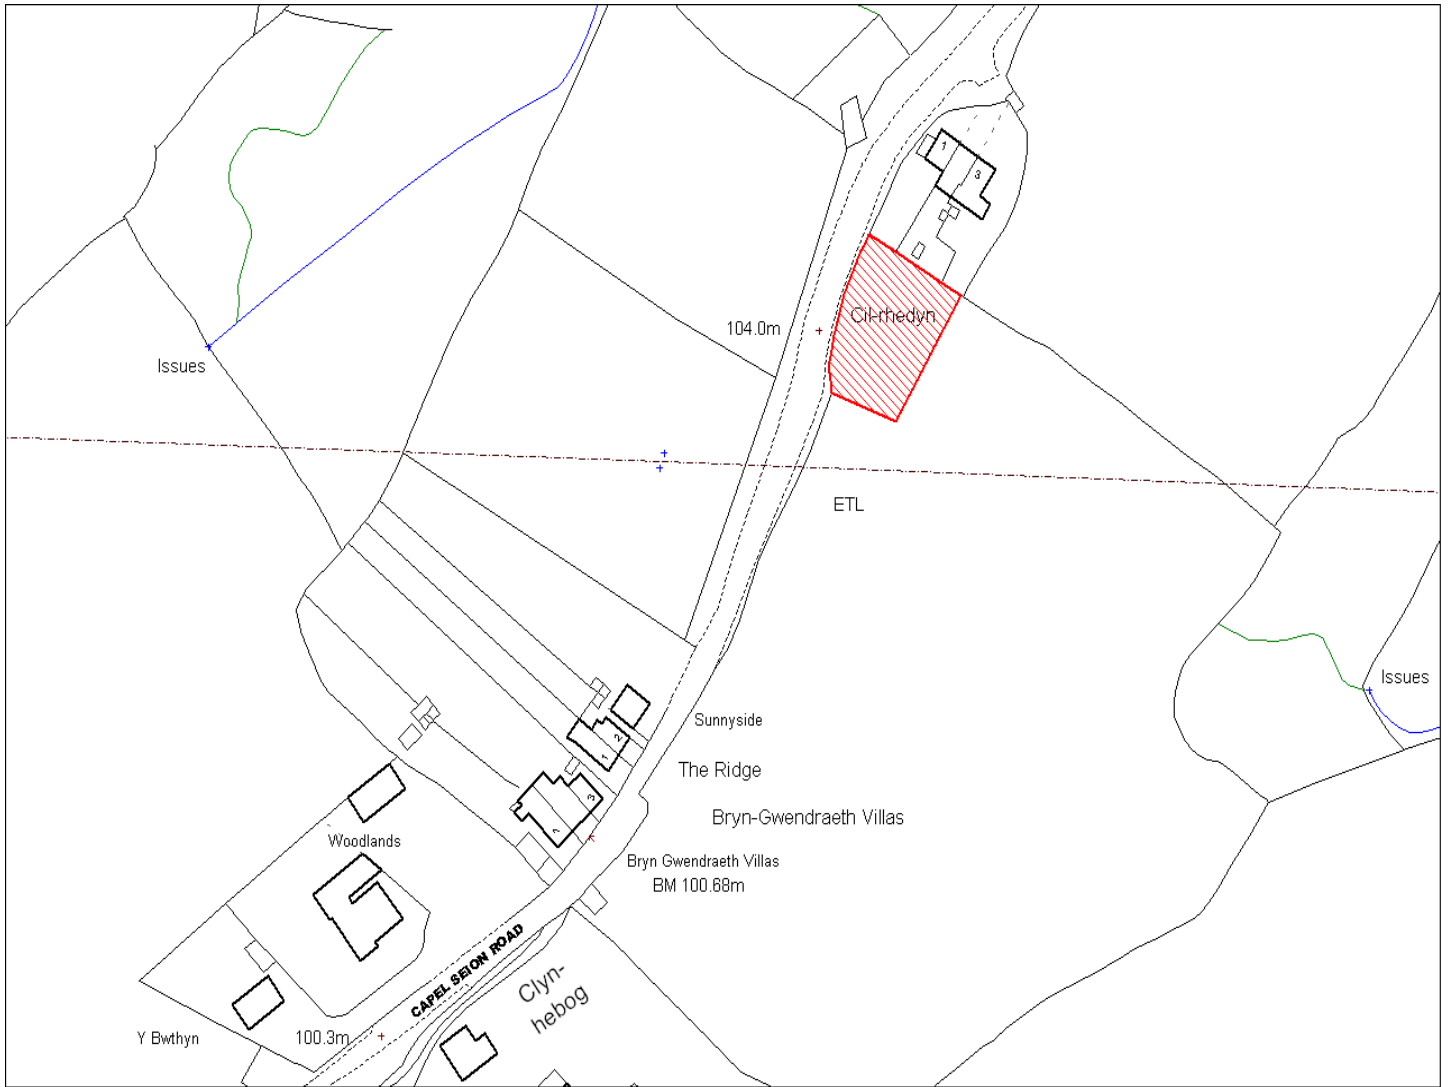

Cynllun Datblygu Lleol Sir Gaerfyrddin: Cofrestr y Safleoedd sy'n Gwneud Cais
Carmarthenshire Local Development Plan: Candidate Site Register

© Hawlfraint y Goron. Cedwir pob hawl 100023377

© Crown Copyright. All rights reserved 100023377

Enw's Annheddfan	Pontyberem
Settlement:	<i>Pontyberem</i>
Cyf. Safle / Site Ref:	158-010
Cyf. / CS Reference	CS0553
Enw / Lleoliad y Safle:	Capel Seion Road, Pontyberem, Llanelli
Name / Location of Site:	<i>Capel Seion Road, Pontyberem, Llanelli</i>
Maint y safle / SiteArea (Ha):	0.07
Y Defnydd Presennol a wneir o'r Safle:	Tir Amaethyddol
Current Use of Site:	<i>Agriculture</i>
Y Defnydd Arfaethedig i'w wneud o'r Safle:	Tir Preswyl
Proposed Use of Site:	<i>Residential</i>