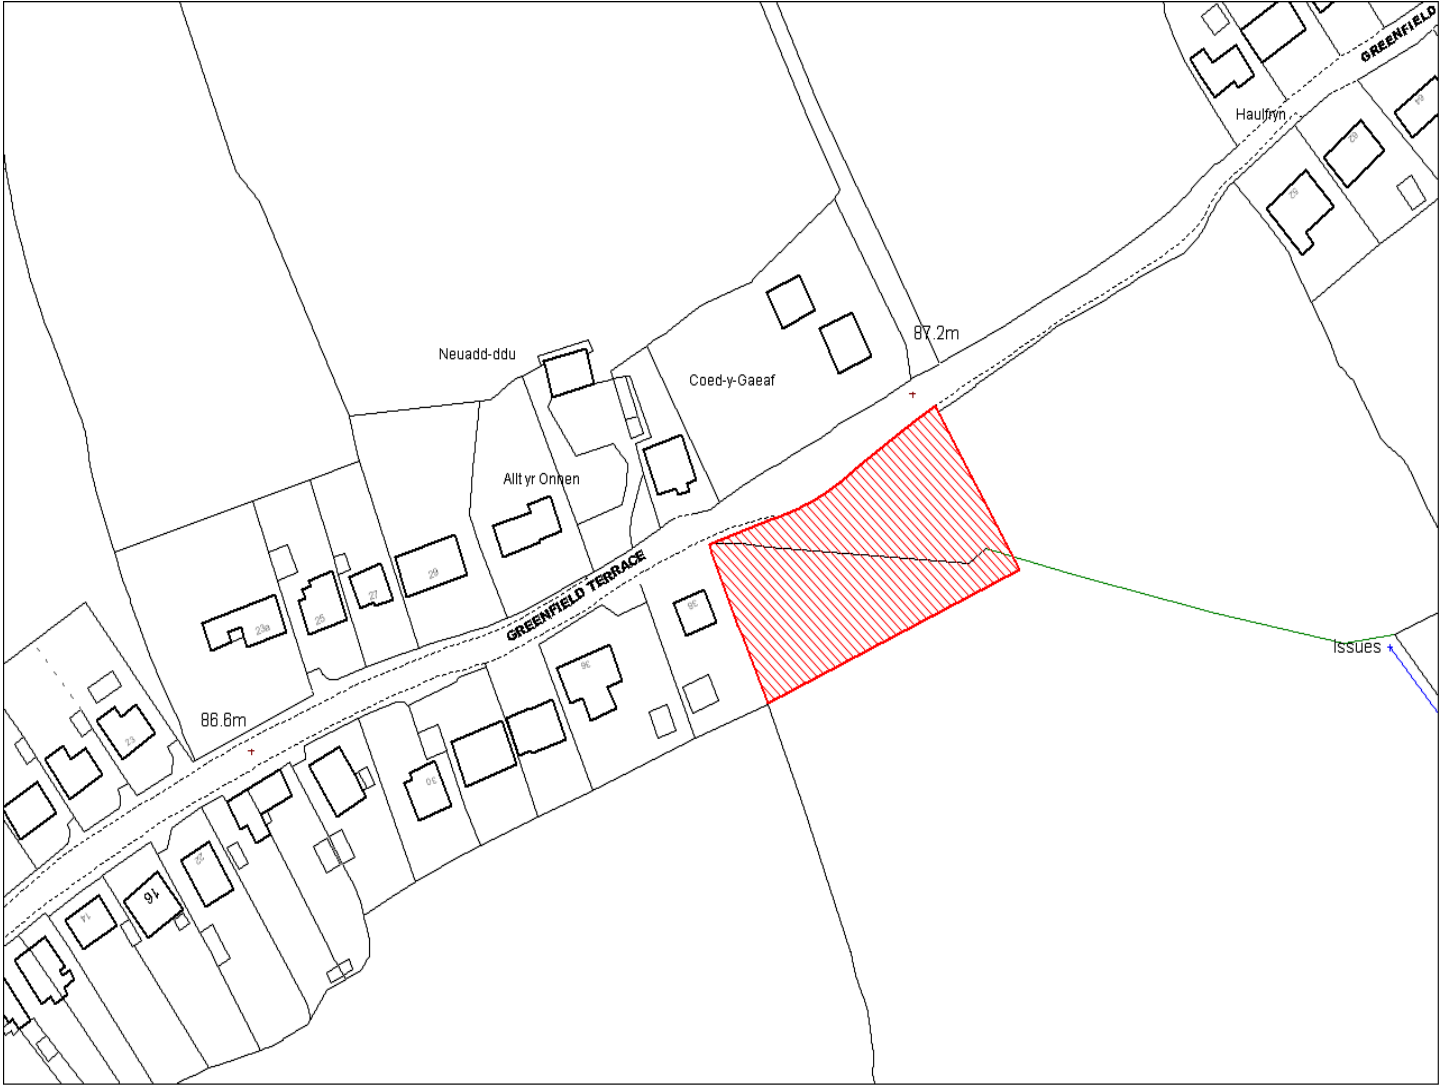

Cynllun Datblygu Lleol Sir Gaerfyrddin: Cofrestr y Safleoedd sy'n Gwneud Cais
Carmarthenshire Local Development Plan: Candidate Site Register

© Hawlfraint y Goron. Cedwir pob hawl 100023377

© Crown Copyright. All rights reserved 100023377

Enw's Annheddfan	Pontyberem
Settlement:	Pontyberem
Cyf. Safle / Site Ref:	158-014
Cyf. / CS Reference	CS0557
Enw / Lleoliad y Safle:	Diwedd Heol Newydd, Pontyberem
Name / Location of Site:	End of New Road, Pontyberem
Maint y safle / SiteArea (Ha):	1.62
Y Defnydd Presennol a wneir o'r Safle:	Tir Amaethyddol
Current Use of Site:	Agriculture
Y Defnydd Arfaethedig i'w wneud o'r Safle:	Tir Preswyl
Proposed Use of Site:	Residential