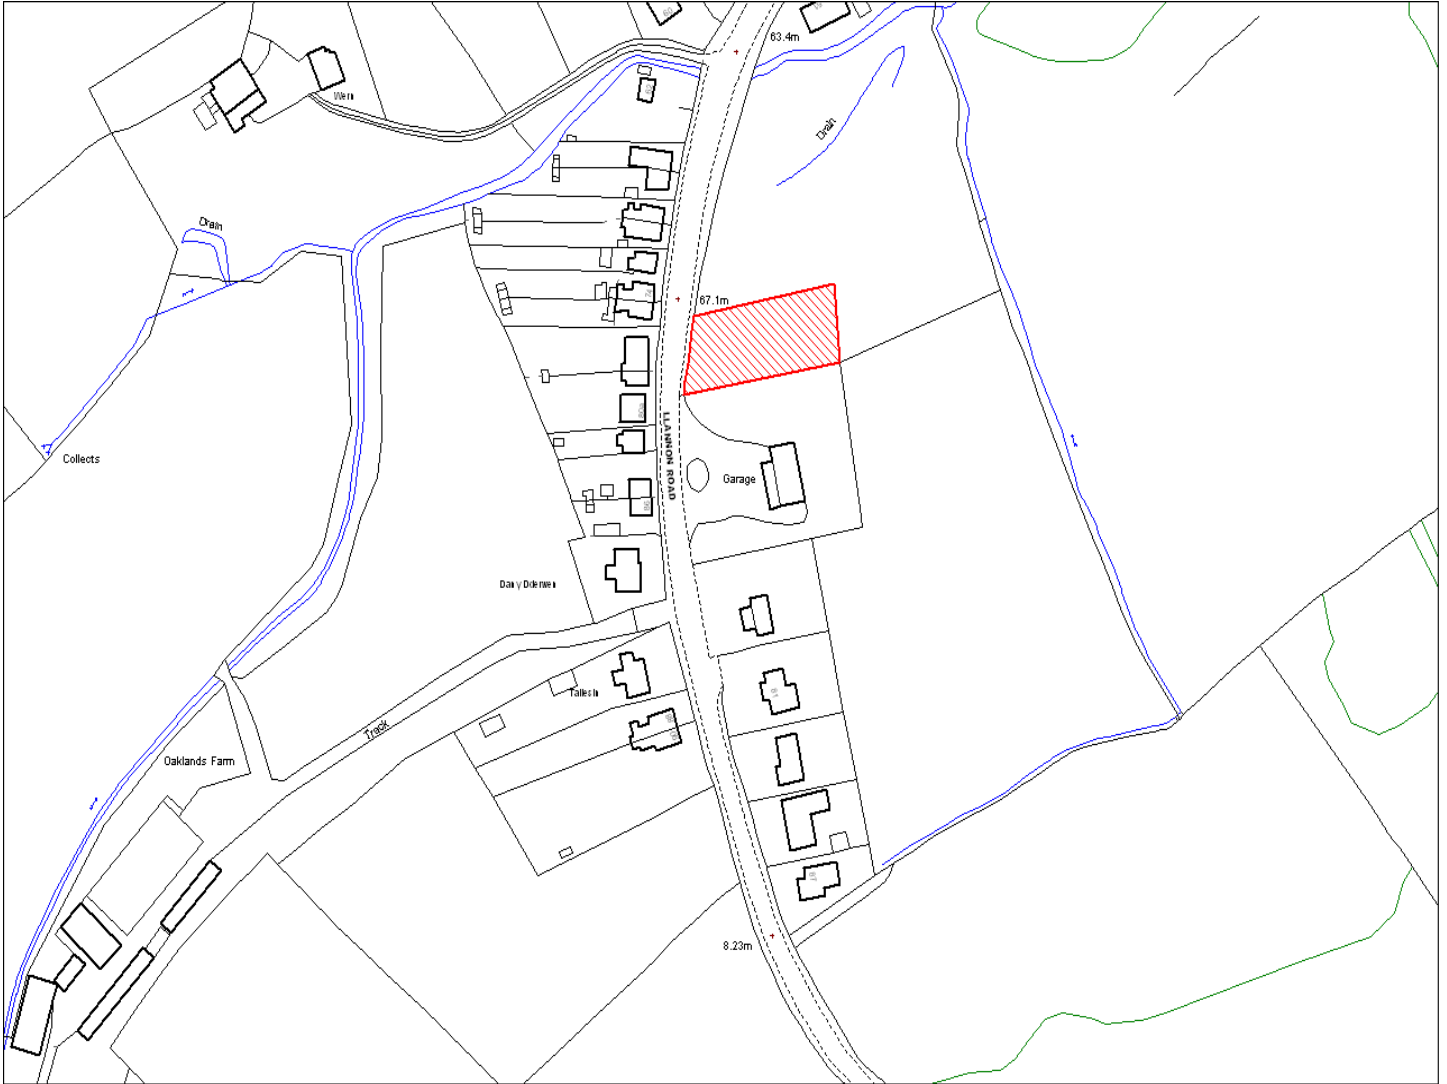

Cynllun Datblygu Lleol Sir Gaerfyrddin: Cofrestr y Safleoedd sy'n Gwneud Cais
Carmarthenshire Local Development Plan: Candidate Site Register

© Hawlfraint y Goron. Cedwir pob hawl 100023377

© Crown Copyright. All rights reserved 100023377

Enw's Annheddfan	Pontyberem
Settlement:	Pontyberem
Cyf. Safle / Site Ref:	158-005
Cyf. / CS Reference	CS0116
Enw / Lleoliad y Safle:	Heol Llannon, Pontyberem
Name / Location of Site:	Llannon Road, Pontyberem
Maint y safle / SiteArea (Ha):	0.12
Y Defnydd Presennol a wneir o'r Safle:	Tir Gwag
Current Use of Site:	Vacant
Y Defnydd Arfaethedig i'w wneud o'r Safle:	Tir Preswyl
Proposed Use of Site:	Residential