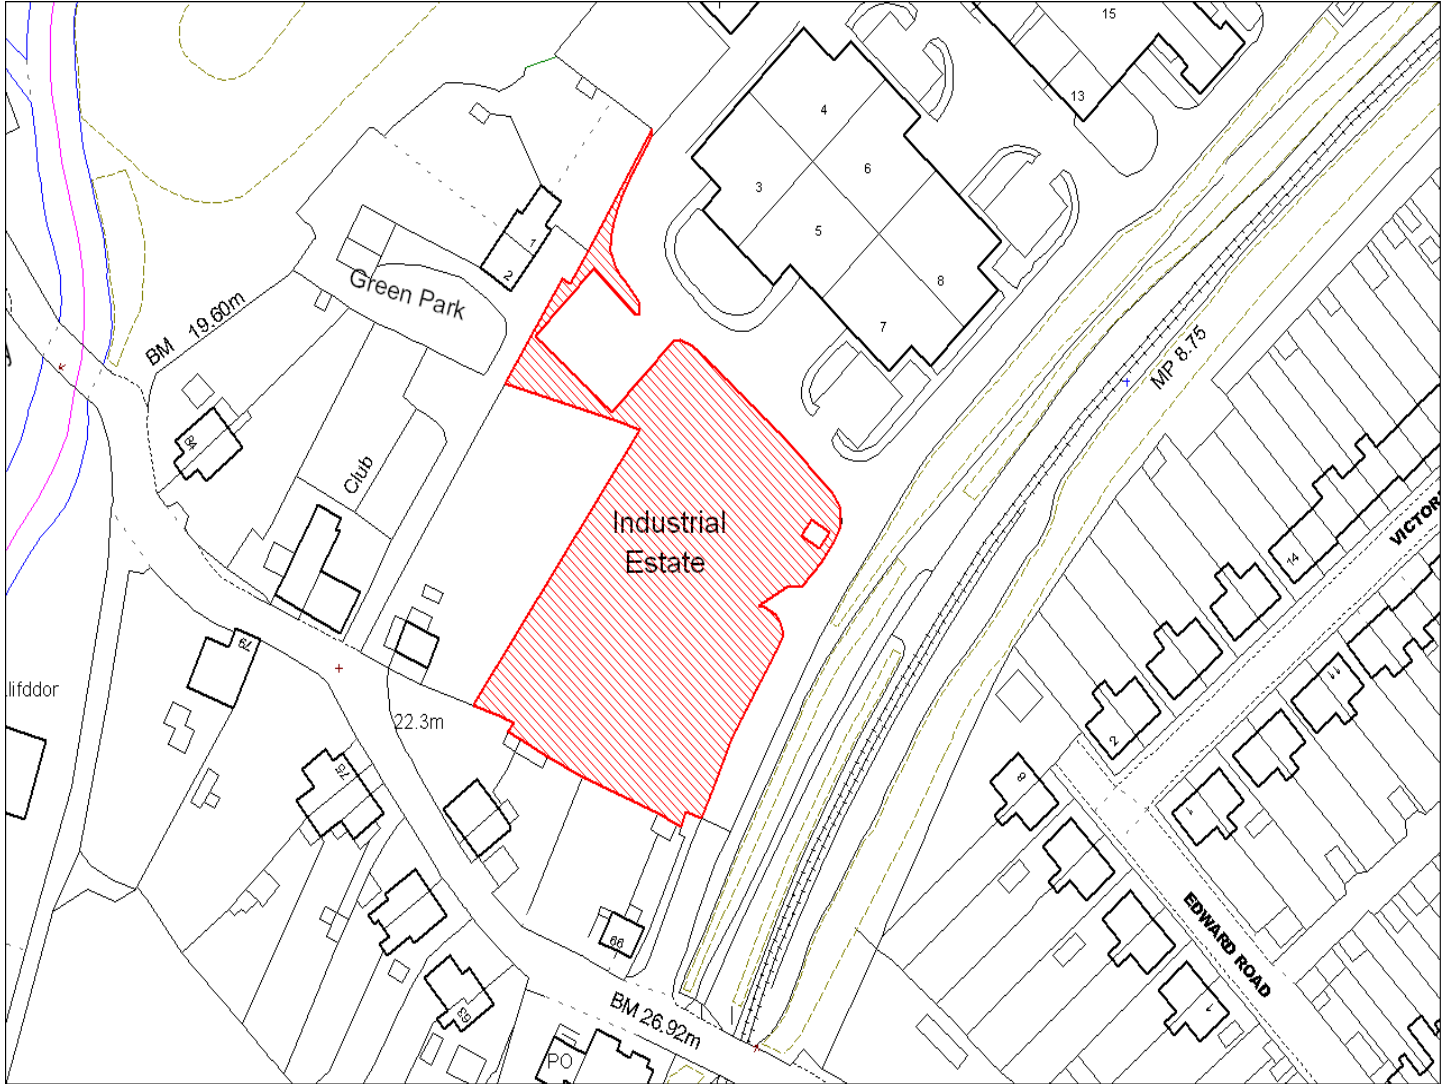

Cynllun Datblygu Lleol Sir Gaerfyrddin: Cofrestr y Safleoedd sy'n Gwneud Cais
Carmarthenshire Local Development Plan: Candidate Site Register

© Hawlfraint y Goron. Cedwir pob hawl 100023377

© Crown Copyright. All rights reserved 100023377

Enw's Annheddfan	Pontyberem
Settlement:	Pontyberem
Cyf. Safle / Site Ref:	158-006
Cyf. / CS Reference	CS0185
Enw / Lleoliad y Safle:	Mynedfa i Ystad Diwydiannol Heol y Pentre
Name / Location of Site:	Entrance to Industrial Estate at Heol y Pentre
Maint y safle / SiteArea (Ha):	0.34
Y Defnydd Presennol a wneir o'r Safle:	Mynedfa i Ystad Diwydiannol
Current Use of Site:	Entrance to the industrial estate
Y Defnydd Arfaethedig i'w wneud o'r Safle:	Diwydiannol
Proposed Use of Site:	Industrial