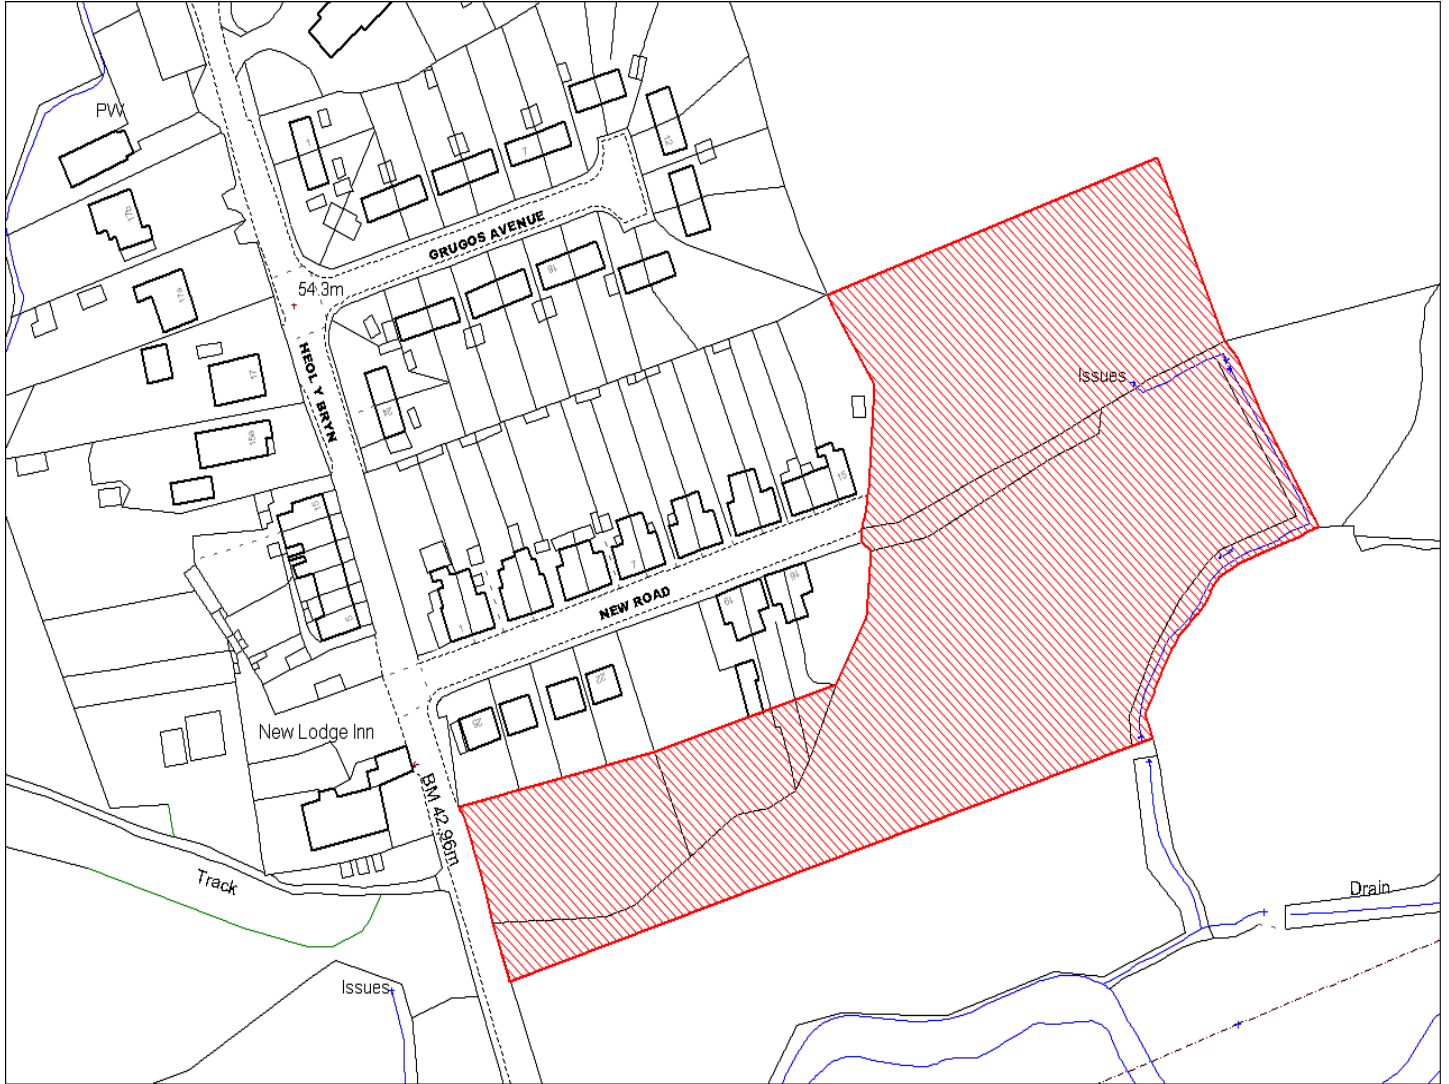

Cynllun Datblygu Lleol Sir Gaerfyrddin: Cofrestr y Safleoedd sy'n Gwneud Cais
Carmarthenshire Local Development Plan: Candidate Site Register

© Hawlfraint y Goron. Cedwir pob hawl 100023377

© Crown Copyright. All rights reserved 100023377

Enw's Annheddfan	Pontyberem
Settlement:	Pontyberem
Cyf. Safle / Site Ref:	158-013
Cyf. / CS Reference	CS0556
Enw / Lleoliad y Safle:	Diwedd Heol Newydd, Pontyberem
Name / Location of Site:	End of New Road, Pontyberem
Maint y safle / SiteArea (Ha):	1.58
Y Defnydd Presennol a wneir o'r Safle:	Tir Amaethyddol
Current Use of Site:	Agriculture
Y Defnydd Arfaethedig i'w wneud o'r Safle:	Tir Preswyl
Proposed Use of Site:	Residential