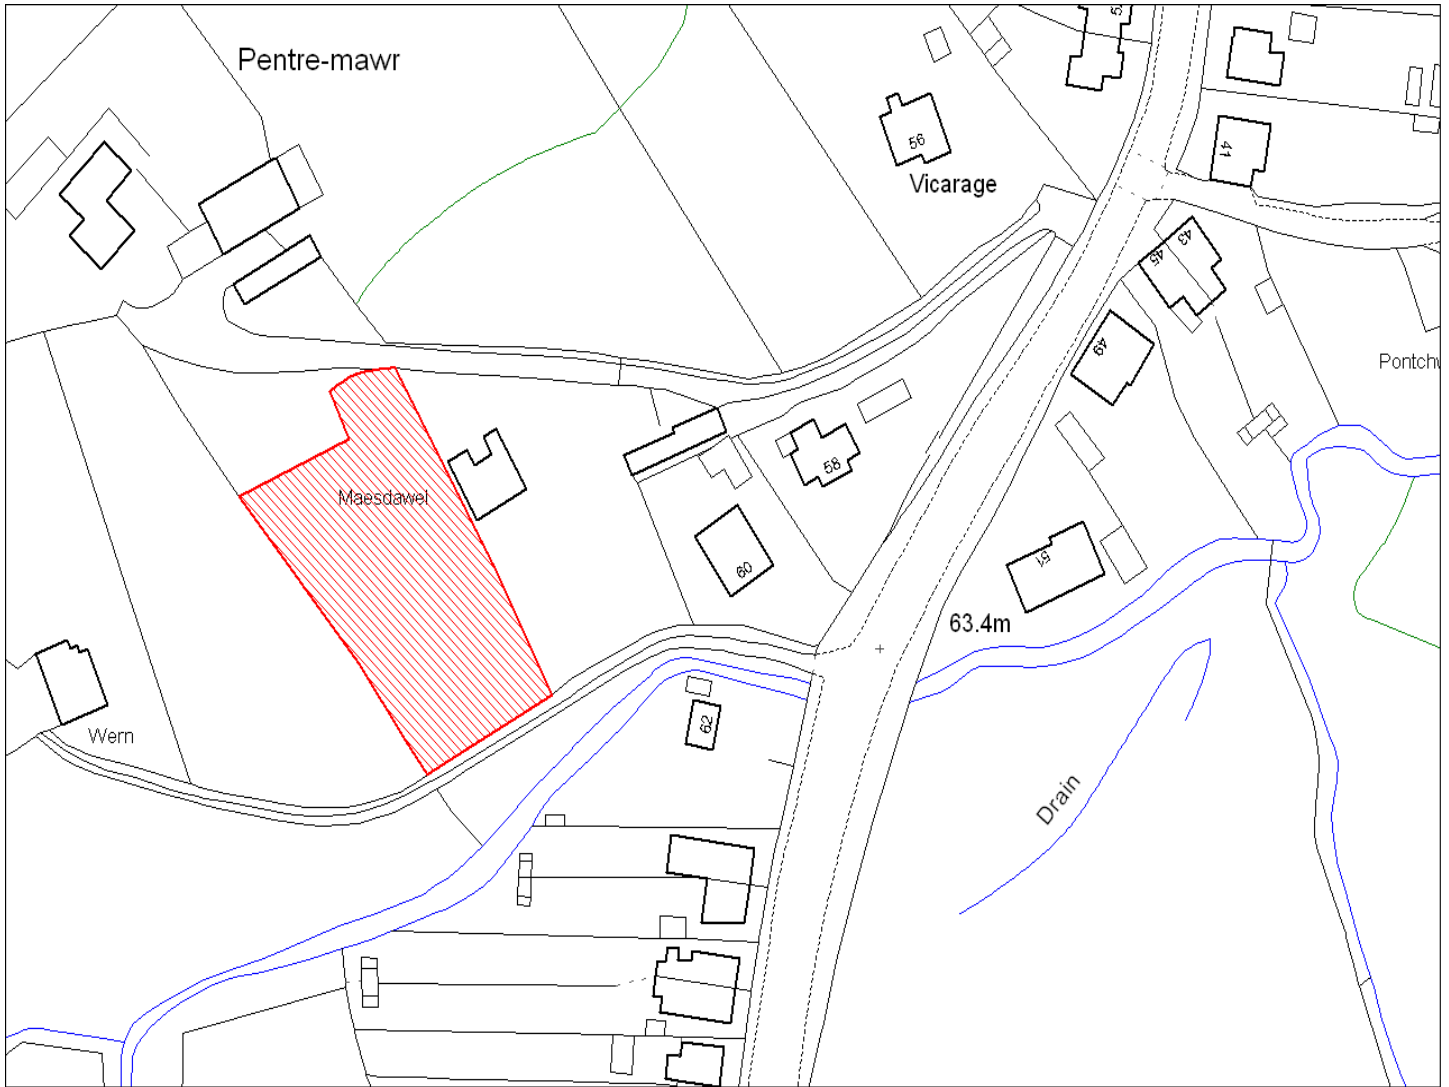

Cynllun Datblygu Lleol Sir Gaerfyrddin: Cofrestr y Safleoedd sy'n Gwneud Cais
Carmarthenshire Local Development Plan: Candidate Site Register

© Hawlfraint y Goron. Cedwir pob hawl 100023377

© Crown Copyright. All rights reserved 100023377

Enw's Annheddfan	Pontyberem
Settlement:	Pontyberem
Cyf. Safle / Site Ref:	158-023
Cyf. / CS Reference	CS1168
Enw / Lleoliad y Safle:	Rhan o Pentremawr, Heol Llannon
Name / Location of Site:	Land part of Pentremawr, Llannon Road
Maint y safle / SiteArea (Ha):	0.16
Y Defnydd Presennol a wneir o'r Safle:	Tir amaethyddol
Current Use of Site:	Agriculture
Y Defnydd Arfaethedig i'w wneud o'r Safle:	Tir preswyl
Proposed Use of Site:	Residential