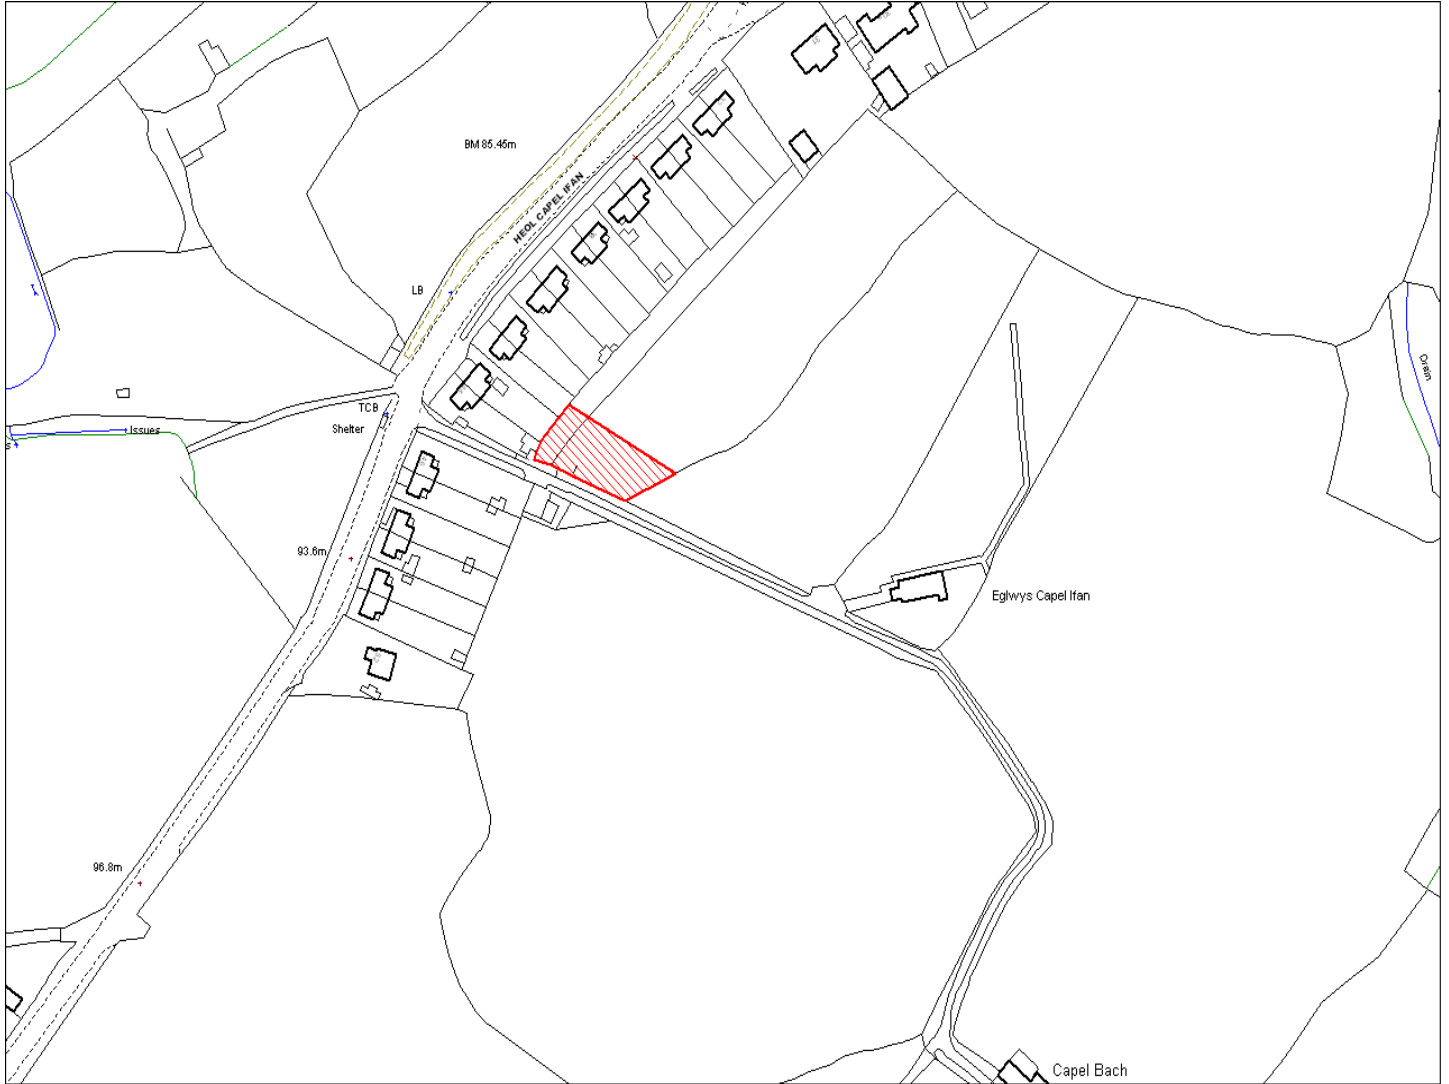

Cynllun Datblygu Lleol Sir Gaerfyrddin: Cofrestr y Safleoedd sy'n Gwneud Cais
Carmarthenshire Local Development Plan: Candidate Site Register

© Hawlfraint y Goron. Cedwir pob hawl 100023377

© Crown Copyright. All rights reserved 100023377

Enw's Annheddfan	Pontyberem
Settlement:	Pontyberem
Cyf. Safle / Site Ref:	158-002
Cyf. / CS Reference	CS0016
Enw / Lleoliad y Safle:	Rhan o gae 7442 ar dir oddi ar Heol Capel Ifan
Name / Location of Site:	Part field 7442 land off Heol Capel Ifan
Maint y safle / SiteArea (Ha):	0.07
Y Defnydd Presennol a wneir o'r Safle:	Tir Amaethyddol
Current Use of Site:	Agriculture
Y Defnydd Arfaethedig i'w wneud o'r Safle:	Tir Preswyl
Proposed Use of Site:	Residential