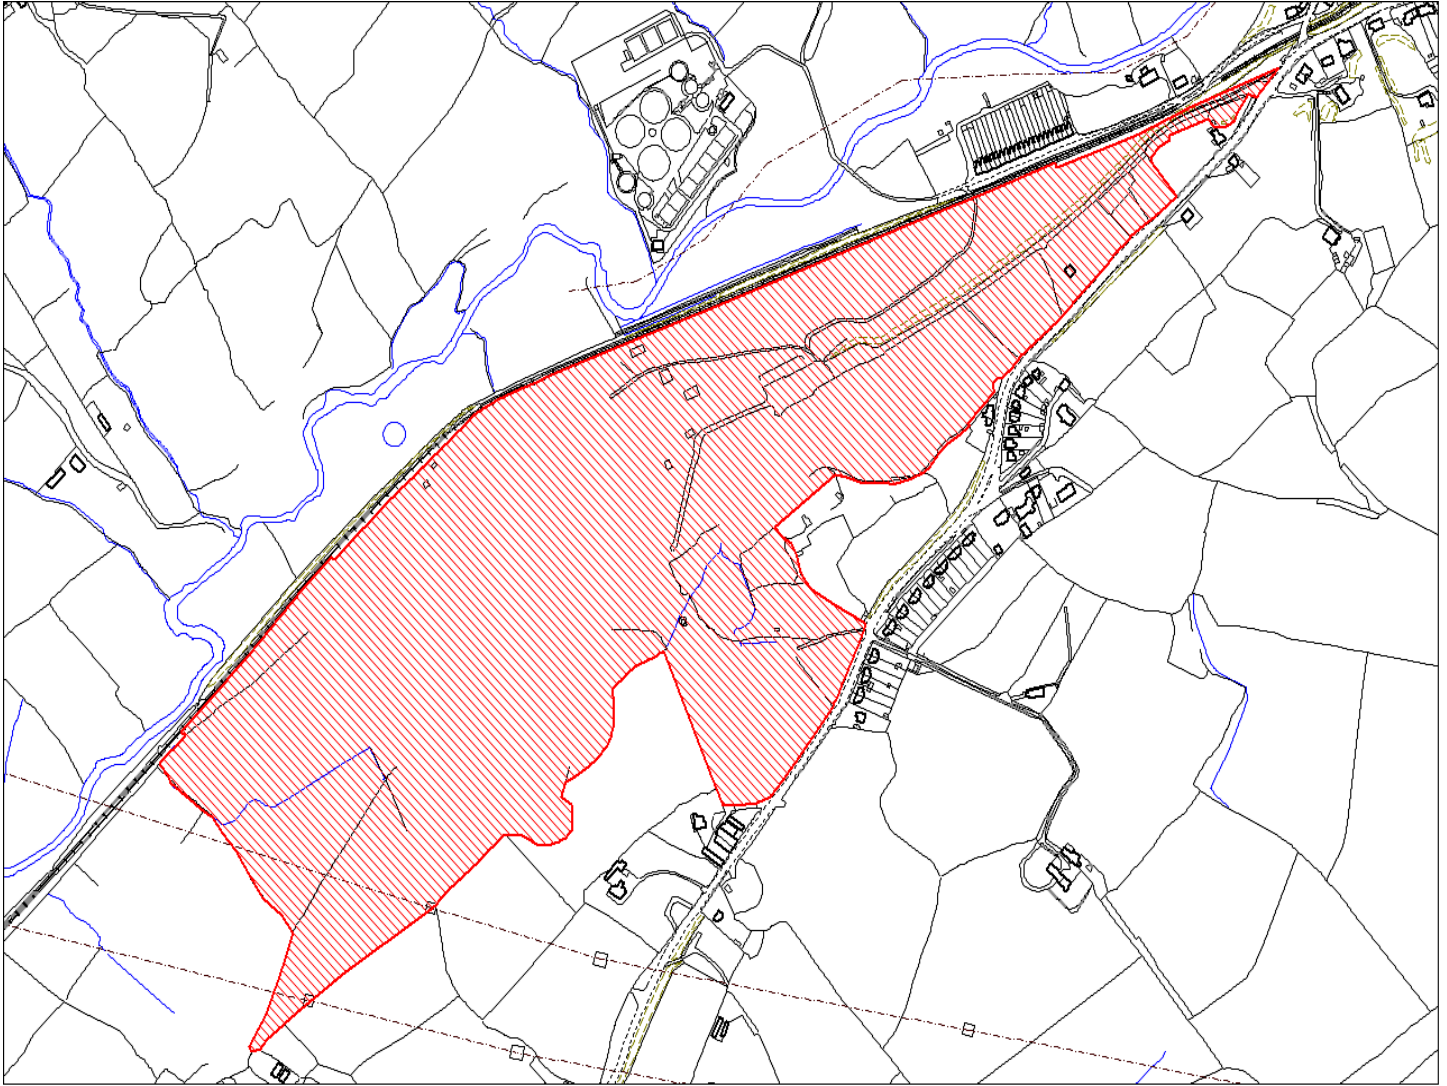

Cynllun Datblygu Lleol Sir Gaerfyrddin: Cofrestr y Safleoedd sy'n Gwneud Cais
Carmarthenshire Local Development Plan: Candidate Site Register

© Hawlfraint y Goron. Cedwir pob hawl 100023377

© Crown Copyright. All rights reserved 100023377

Enw's Annheddfan Settlement:	Pontyberem Pontyberem
Cyf. Safle / Site Ref:	158-029
Cyf. / CS Reference	CS1370
Enw / Lleoliad y Safle: Name / Location of Site:	Glofa Pentremawr, Pontyberem Pentremawr Colliery, Pontyberem
Maint y safle / SiteArea (Ha):	9.99
Y Defnydd Presennol a wneir o'r Safle: Current Use of Site:	Tir gwag Vacant
Y Defnydd Arfaethedig i'w wneud o'r Safle: Proposed Use of Site:	Defnydd cymysg Mixed use