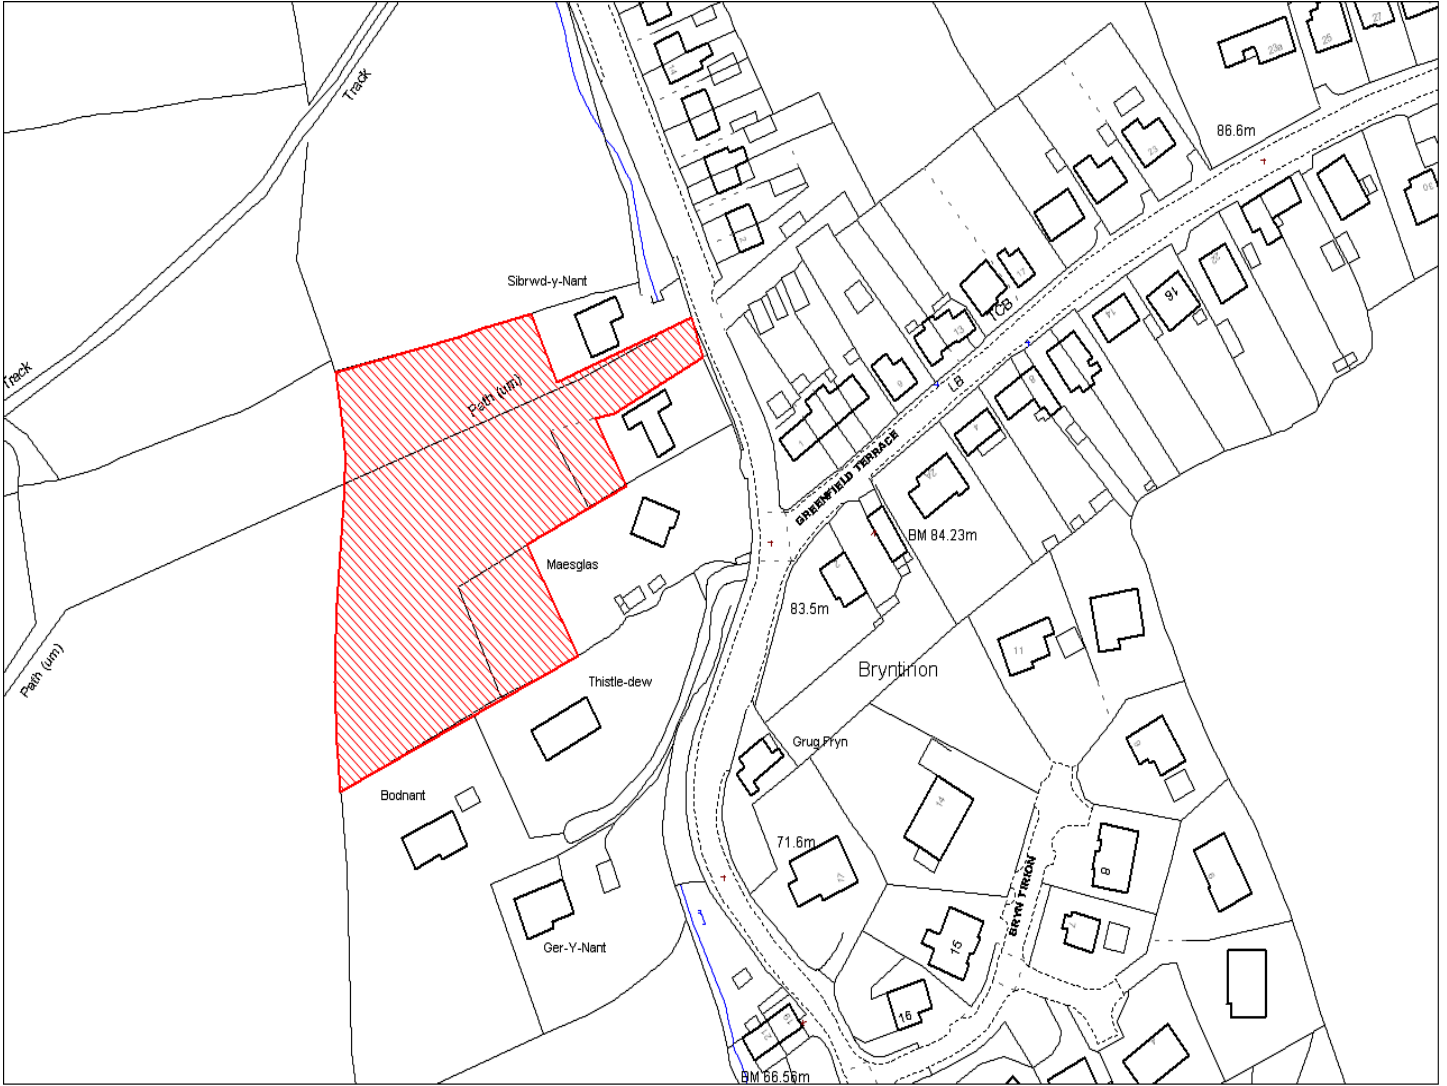

Cynllun Datblygu Lleol Sir Gaerfyrddin: Cofrestr y Safleoedd sy'n Gwneud Cais
Carmarthenshire Local Development Plan: Candidate Site Register

© Hawlfraint y Goron. Cedwir pob hawl 100023377

© Crown Copyright. All rights reserved 100023377

Enw's Annheddfan	Pontyberem
Settlement:	Pontyberem
Cyf. Safle / Site Ref:	158-001
Cyf. / CS Reference	CS0007
Enw / Lleoliad y Safle:	Rhan o gae - Fferm Cilau Uchaf, Pontyberem
Name / Location of Site:	Part enclosure - Cilau Uchaf Farm, Pontyberem
Maint y safle / SiteArea (Ha):	0.64
Y Defnydd Presennol a wneir o'r Safle:	Tir Amaethyddol
Current Use of Site:	Agriculture
Y Defnydd Arfaethedig i'w wneud o'r Safle:	Tir Preswyl
Proposed Use of Site:	Residential