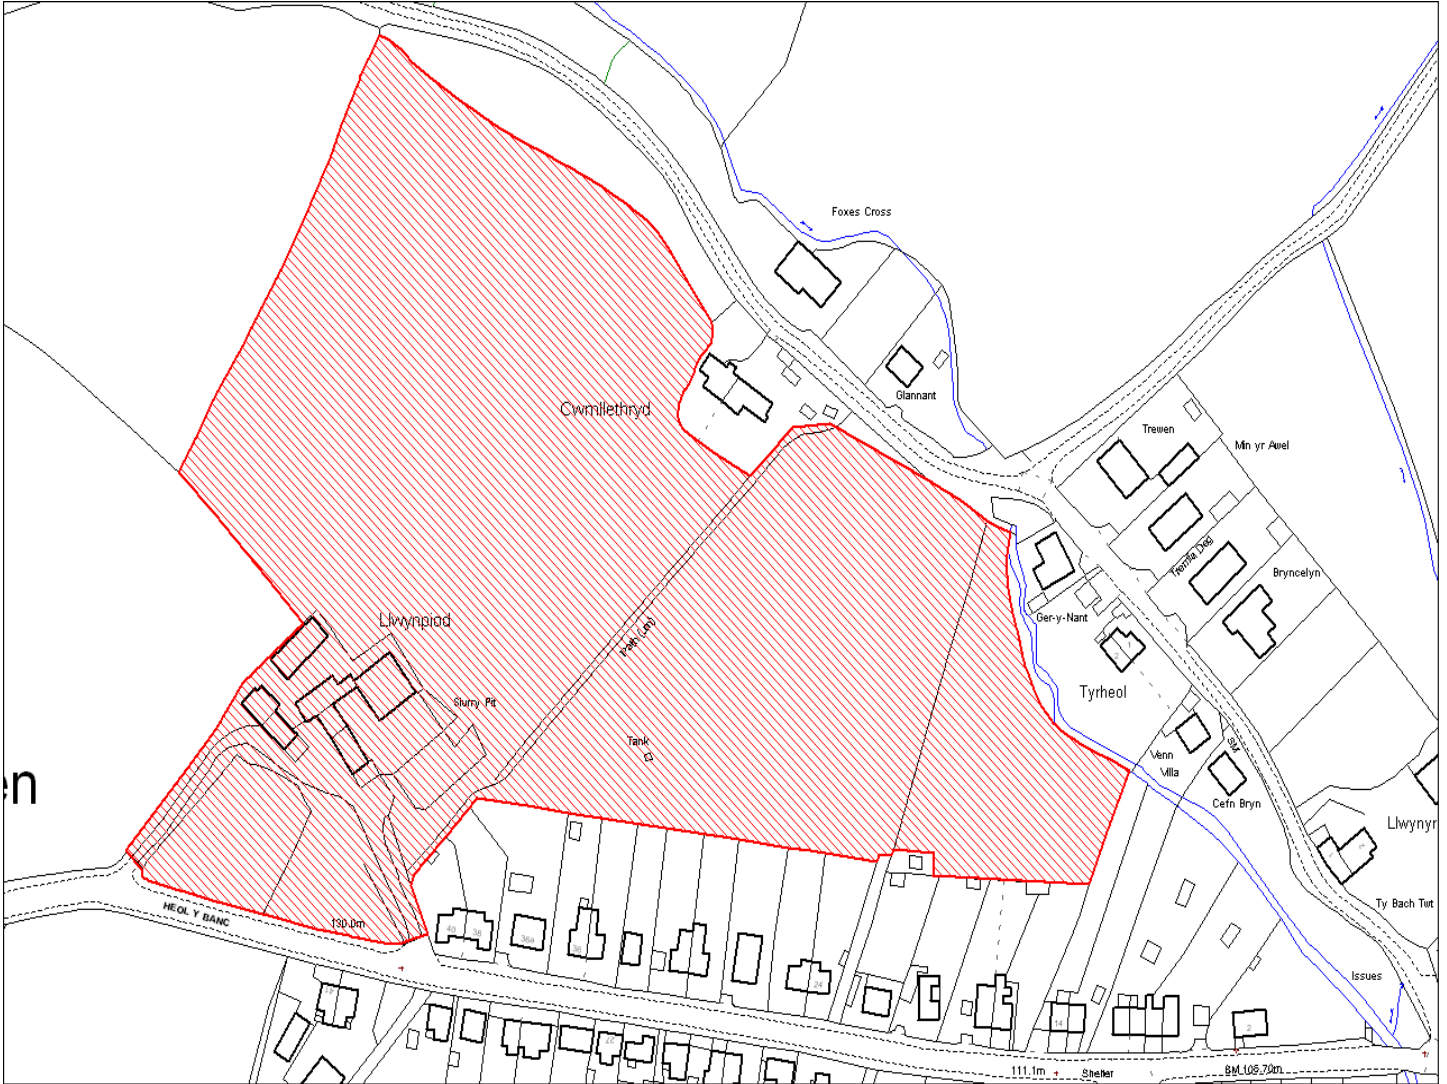

Cynllun Datblygu Lleol Sir Gaerfyrddin: Cofrestr y Safleoedd sy'n Gwneud Cais
Carmarthenshire Local Development Plan: Candidate Site Register

© Hawlfraint y Goron. Cedwir pob hawl 100023377

© Crown Copyright. All rights reserved 100023377

Enw's Annheddfan	Pontyberem
Settlement:	Pontyberem
Cyf. Safle / Site Ref:	158-034
Cyf. / CS Reference	CS1451
Enw / Lleoliad y Safle:	Tir ar Hen Heol y Banc, Bancffosfelen
Name / Location of Site:	Land at Heol y Banc, Bancffosfelen
Maint y safle / SiteArea (Ha):	4.22
Y Defnydd Presennol a wneir o'r Safle:	Tir amaethyddol
Current Use of Site:	Agricultural
Y Defnydd Arfaethedig i'w wneud o'r Safle:	Tir preswyl
Proposed Use of Site:	Residential