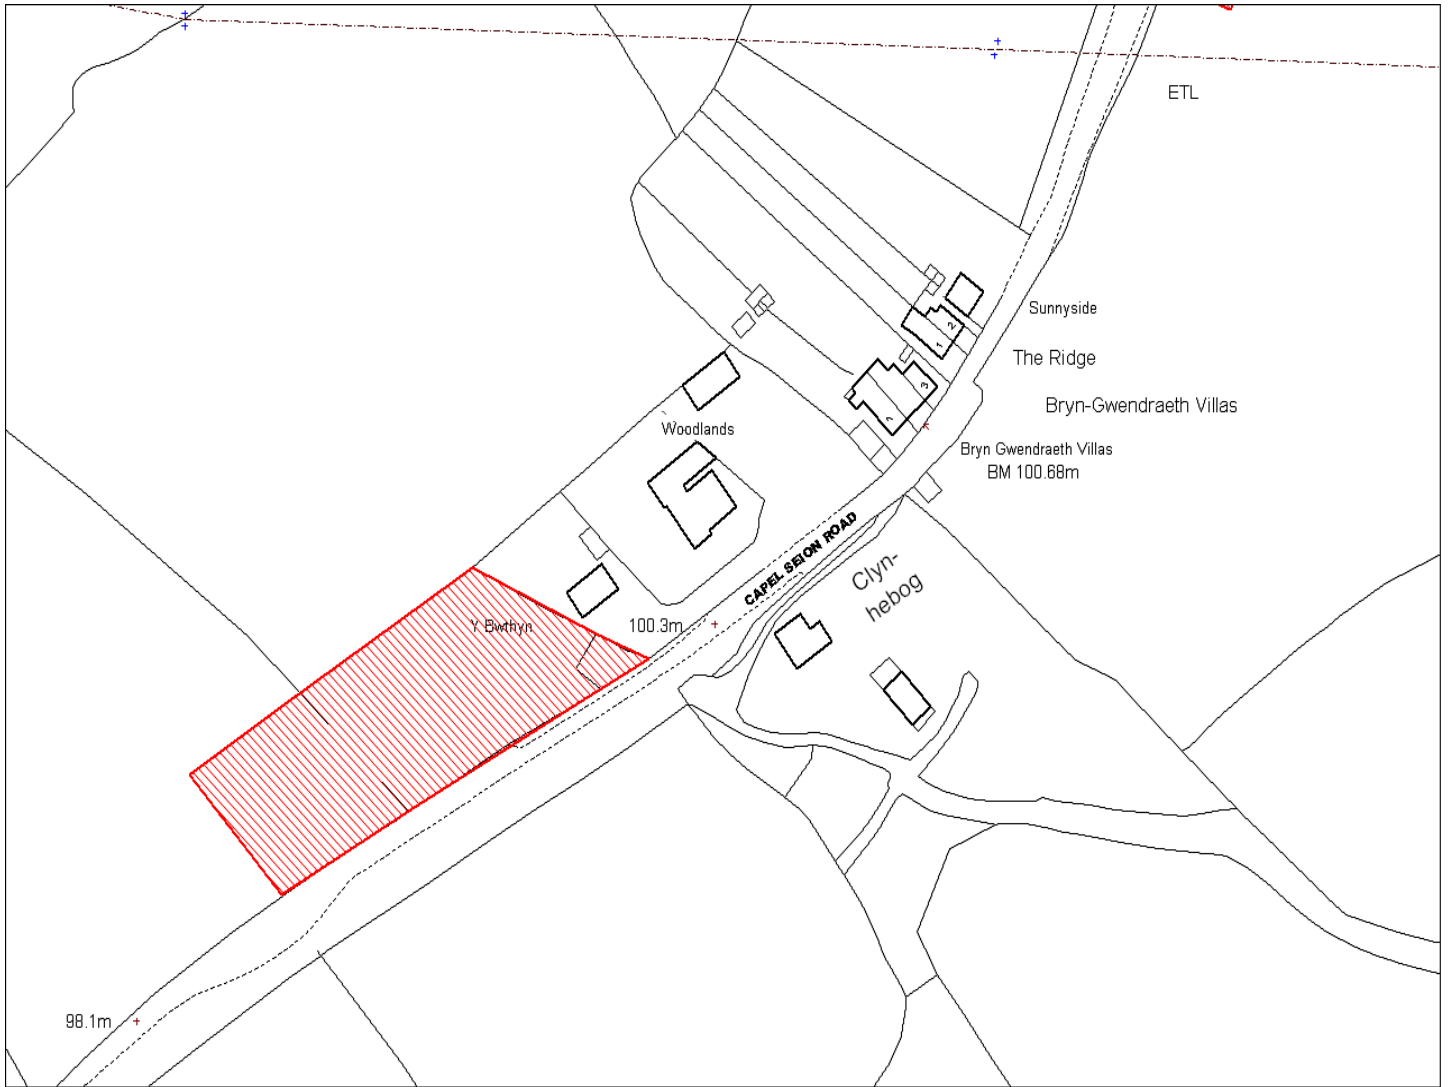

Cynllun Datblygu Lleol Sir Gaerfyrddin: Cofrestr y Safleoedd sy'n Gwneud Cais
Carmarthenshire Local Development Plan: Candidate Site Register

© Hawlfraint y Goron. Cedwir pob hawl 100023377

© Crown Copyright. All rights reserved 100023377

Enw's Annheddfan	Pontyberem
Settlement:	<i>Pontyberem</i>
Cyf. Safle / Site Ref:	158-011
Cyf. / CS Reference	CS0554
Enw / Lleoliad y Safle:	Capel Seion Road, Pontyberem
Name / Location of Site:	<i>Capel Seion Road, Pontyberem</i>
Maint y safle / SiteArea (Ha):	0.31
Y Defnydd Presennol a wneir o'r Safle:	Tir Amaethyddol
Current Use of Site:	<i>Agriculture</i>
Y Defnydd Arfaethedig i'w wneud o'r Safle:	Tir Preswyl
Proposed Use of Site:	<i>Residential</i>