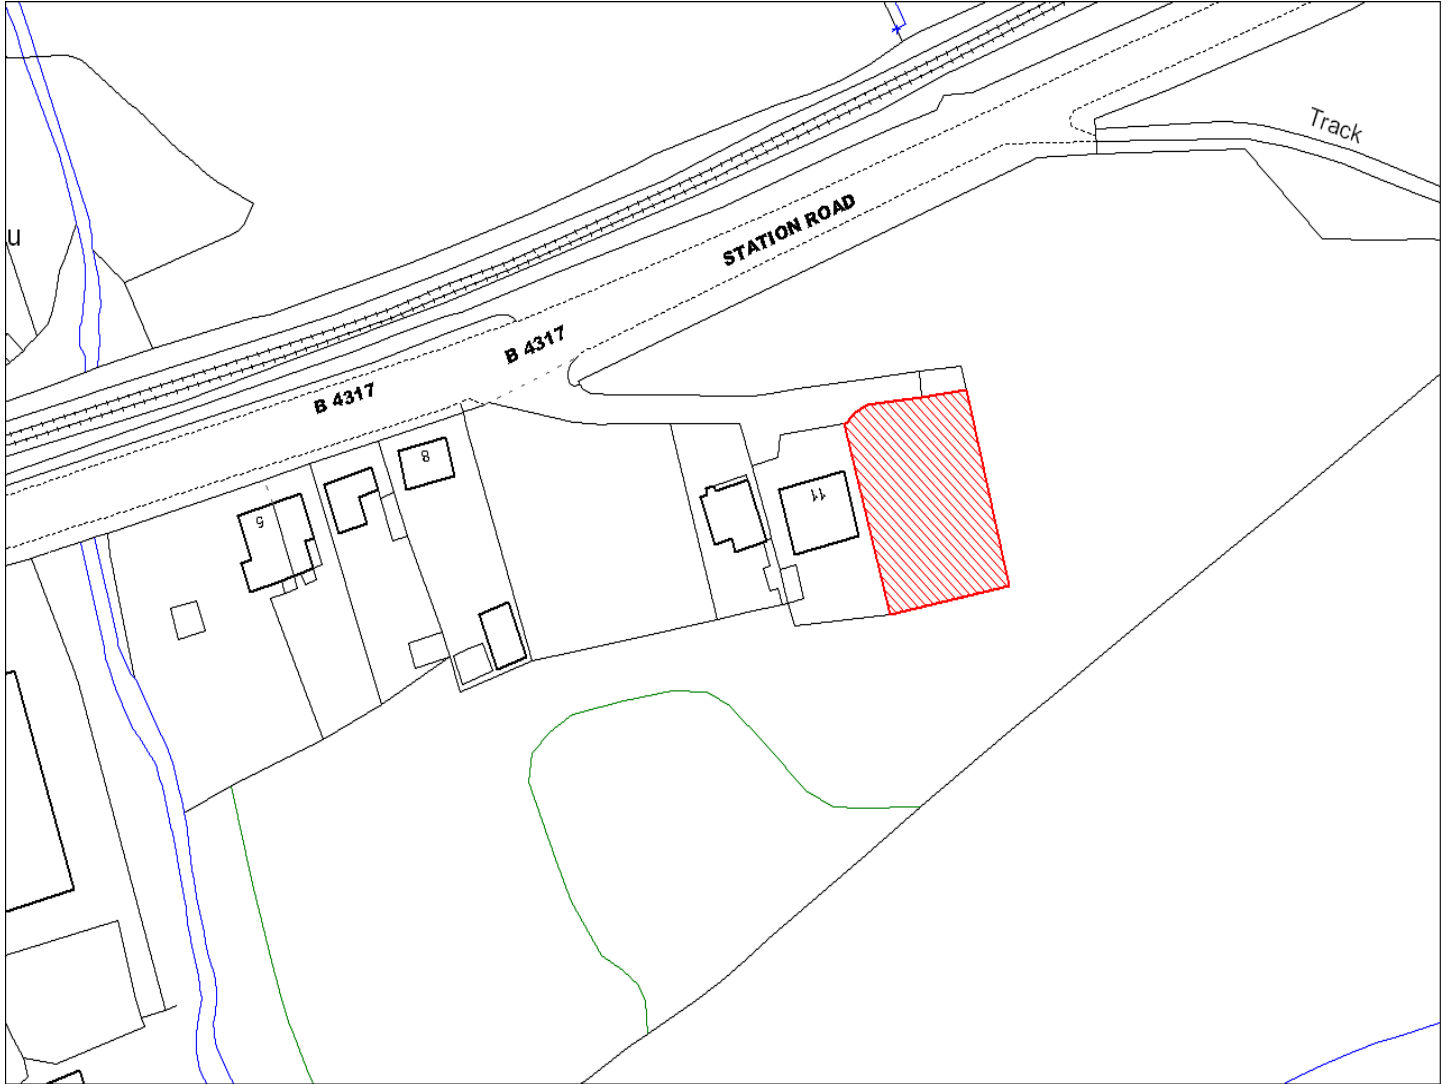

Cynllun Datblygu Lleol Sir Gaerfyrddin: Cofrestr y Safleoedd sy'n Gwneud Cais
Carmarthenshire Local Development Plan: Candidate Site Register

© Hawlfraint y Goron. Cedwir pob hawl 100023377

© Crown Copyright. All rights reserved 100023377

Enw's Annheddfan	Pontyberem
Settlement:	<i>Pontyberem</i>
Cyf. Safle / Site Ref:	158-022
Cyf. / CS Reference	CS1165
Enw / Lleoliad y Safle:	Tir yn ffinio 11 Station Road, Pontyberem
Name / Location of Site:	<i>Land adj 11 Station Road, Pontyberem</i>
Maint y safle / SiteArea (Ha):	0.06
Y Defnydd Presennol a wneir o'r Safle:	Tir amaethyddol
Current Use of Site:	<i>Agriculture</i>
Y Defnydd Arfaethedig i'w wneud o'r Safle:	Tir preswyl
Proposed Use of Site:	<i>Residential</i>