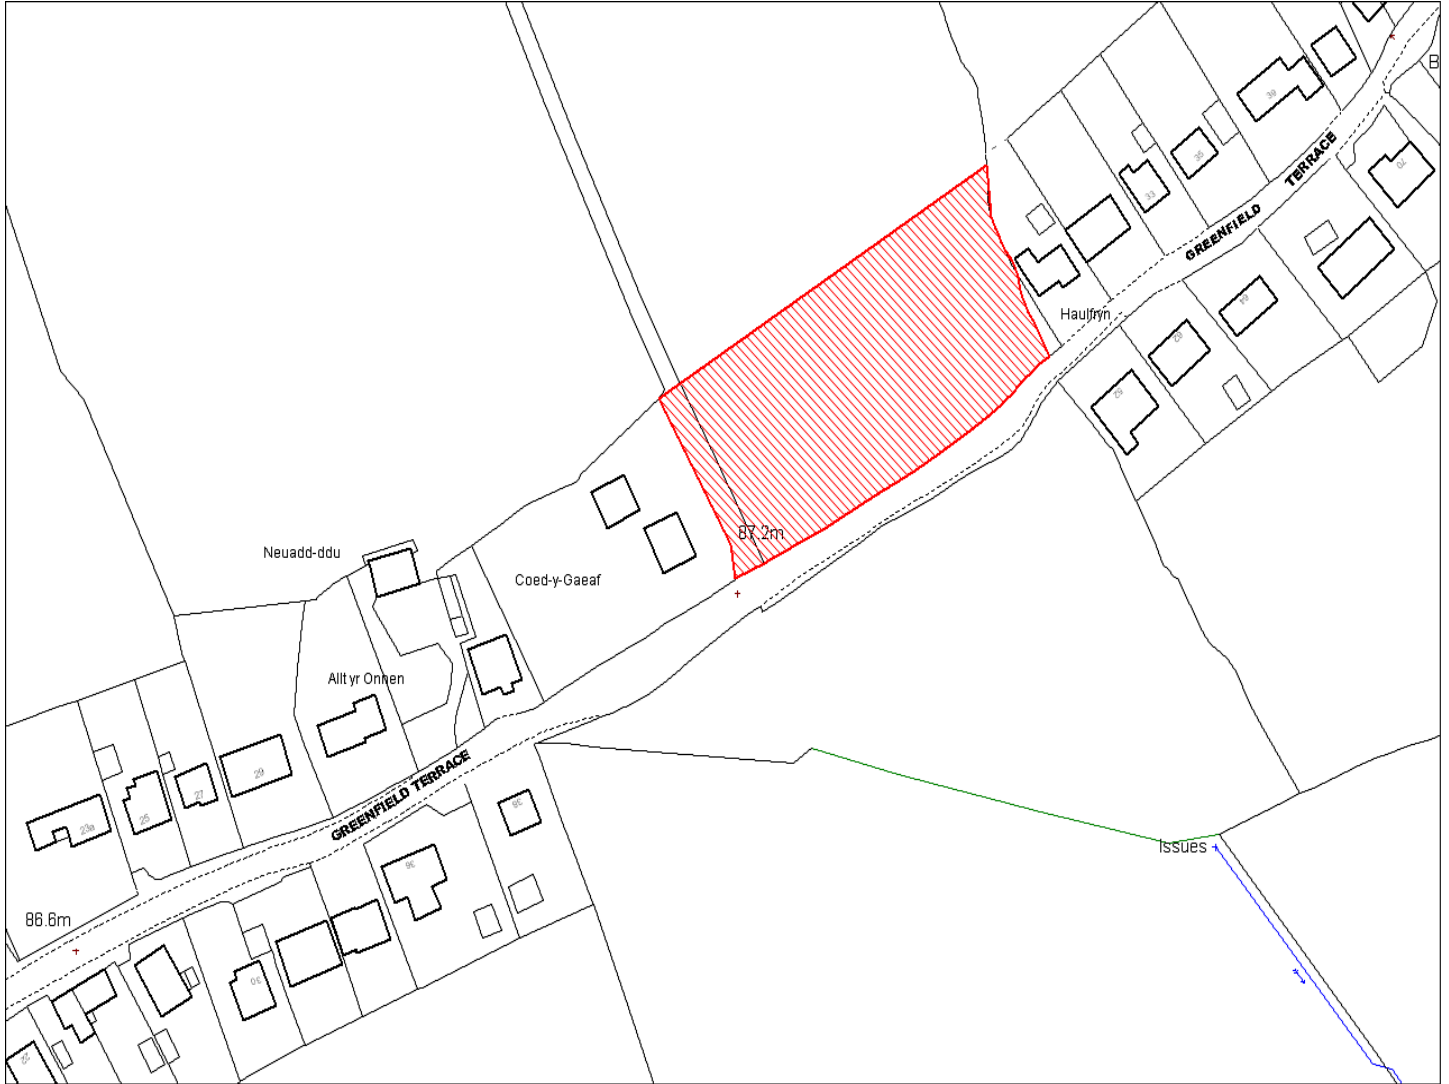

Cynllun Datblygu Lleol Sir Gaerfyrddin: Cofrestr y Safleoedd sy'n Gwneud Cais
Carmarthenshire Local Development Plan: Candidate Site Register

© Hawlfraint y Goron. Cedwir pob hawl 100023377

© Crown Copyright. All rights reserved 100023377

Enw's Annheddfan	Pontyberem
Settlement:	Pontyberem
Cyf. Safle / Site Ref:	158-017
Cyf. / CS Reference	CS0560
Enw / Lleoliad y Safle:	Greenfield Terrace, Pontyberem
Name / Location of Site:	Greenfield Terrace, Pontyberem
Maint y safle / SiteArea (Ha):	0.43
Y Defnydd Presennol a wneir o'r Safle:	Tir Amaethyddol
Current Use of Site:	Agriculture
Y Defnydd Arfaethedig i'w wneud o'r Safle:	Tir Preswyl
Proposed Use of Site:	Residential