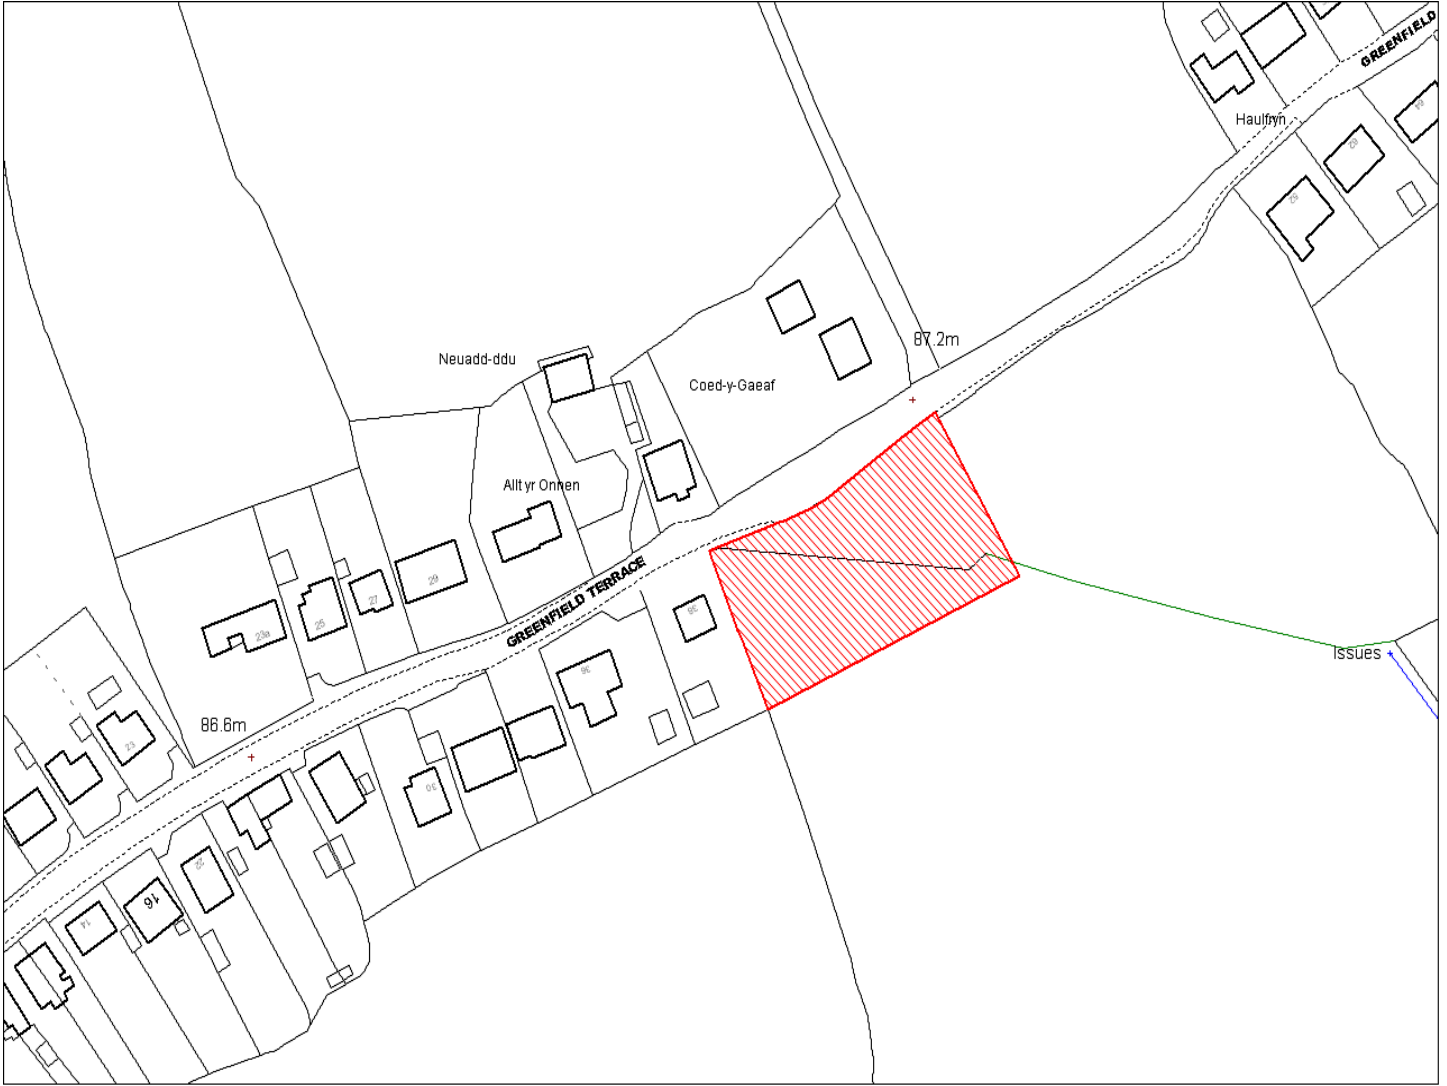

Cynllun Datblygu Lleol Sir Gaerfyrddin: Cofrestr y Safleoedd sy'n Gwneud Cais
Carmarthenshire Local Development Plan: Candidate Site Register

© Hawlfraint y Goron. Cedwir pob hawl 100023377

© Crown Copyright. All rights reserved 100023377

Enw's Annheddfan	Pontyberem
Settlement:	<i>Pontyberem</i>
Cyf. Safle / Site Ref:	158-015
Cyf. / CS Reference	CS0558
Enw / Lleoliad y Safle:	Greenfield Terrace, Pontyberem
Name / Location of Site:	<i>Greenfield Terrace, Pontyberem</i>
Maint y safle / SiteArea (Ha):	0.26
Y Defnydd Presennol a wneir o'r Safle:	Tir Amaethyddol
Current Use of Site:	<i>Agriculture</i>
Y Defnydd Arfaethedig i'w wneud o'r Safle:	Tir Preswyl
Proposed Use of Site:	<i>Residential</i>