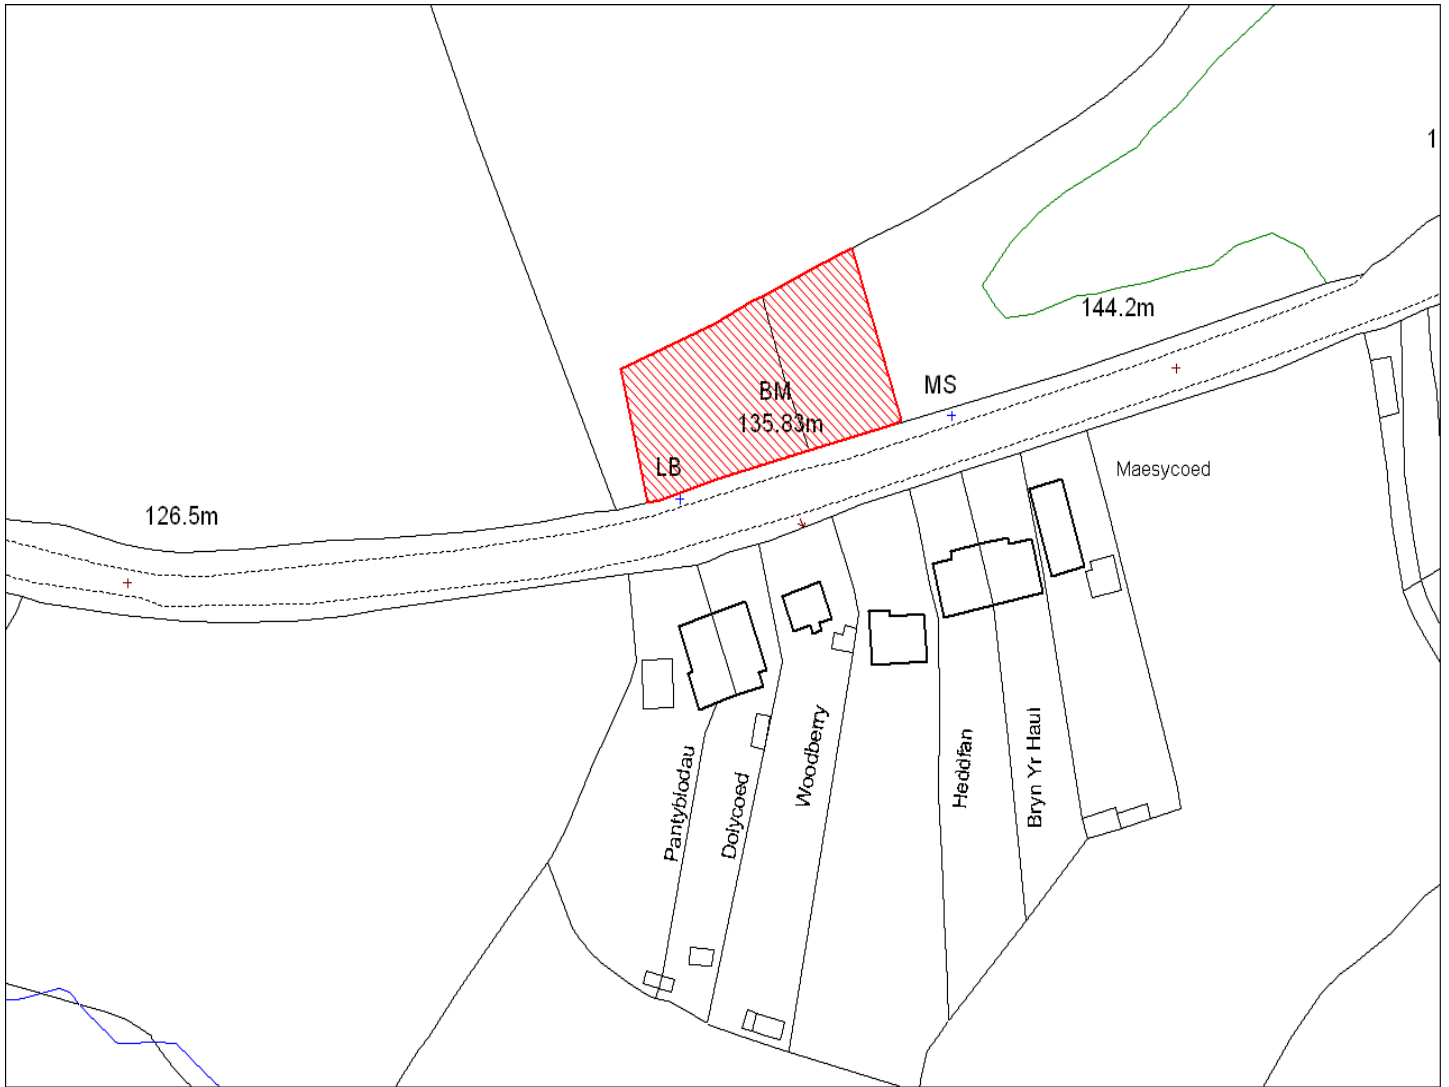

Cynllun Datblygu Lleol Sir Gaerfyrddin: Cofrestr y Safleoedd sy'n Gwneud Cais
Carmarthenshire Local Development Plan: Candidate Site Register

© Hawlfraint y Goron. Cedwir pob hawl 100023377

© Crown Copyright. All rights reserved 100023377

Enw's Annheddfan	Pontyberem
Settlement:	Pontyberem
Cyf. Safle / Site Ref:	158-007
Cyf. / CS Reference	CS0290
Enw / Lleoliad y Safle:	Cwmblawd Sawmills
Name / Location of Site:	Cwmblawd Sawmills
Maint y safle / SiteArea (Ha):	0.11
Y Defnydd Presennol a wneir o'r Safle:	Tir Gwag
Current Use of Site:	Vacant
Y Defnydd Arfaethedig i'w wneud o'r Safle:	Tir Preswyl
Proposed Use of Site:	Residential