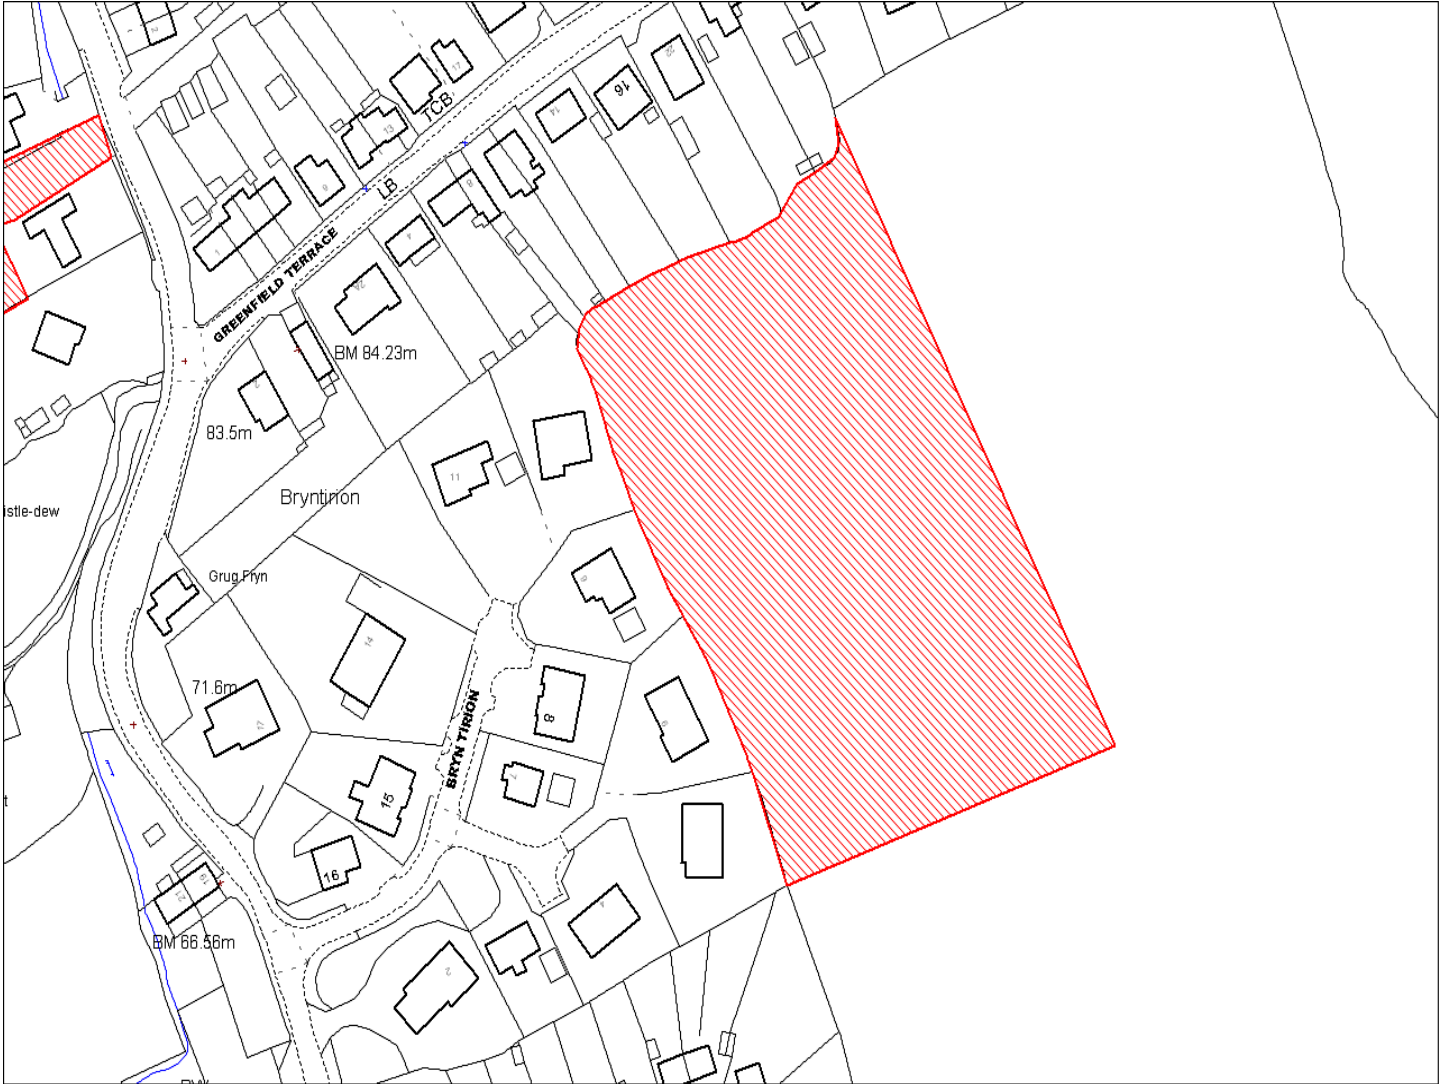

Cynllun Datblygu Lleol Sir Gaerfyrddin: Cofrestr y Safleoedd sy'n Gwneud Cais
Carmarthenshire Local Development Plan: Candidate Site Register

© Hawlfraint y Goron. Cedwir pob hawl 100023377

© Crown Copyright. All rights reserved 100023377

Enw's Annheddfan	Pontyberem
Settlement:	Pontyberem
Cyf. Safle / Site Ref:	158-018
Cyf. / CS Reference	CS0561
Enw / Lleoliad y Safle:	Greenfield Terrace, Pontyberem
Name / Location of Site:	Greenfield Terrace, Pontyberem
Maint y safle / SiteArea (Ha):	1.19
Y Defnydd Presennol a wneir o'r Safle:	Tir Amaethyddol
Current Use of Site:	Agriculture
Y Defnydd Arfaethedig i'w wneud o'r Safle:	Tir Preswyl
Proposed Use of Site:	Residential