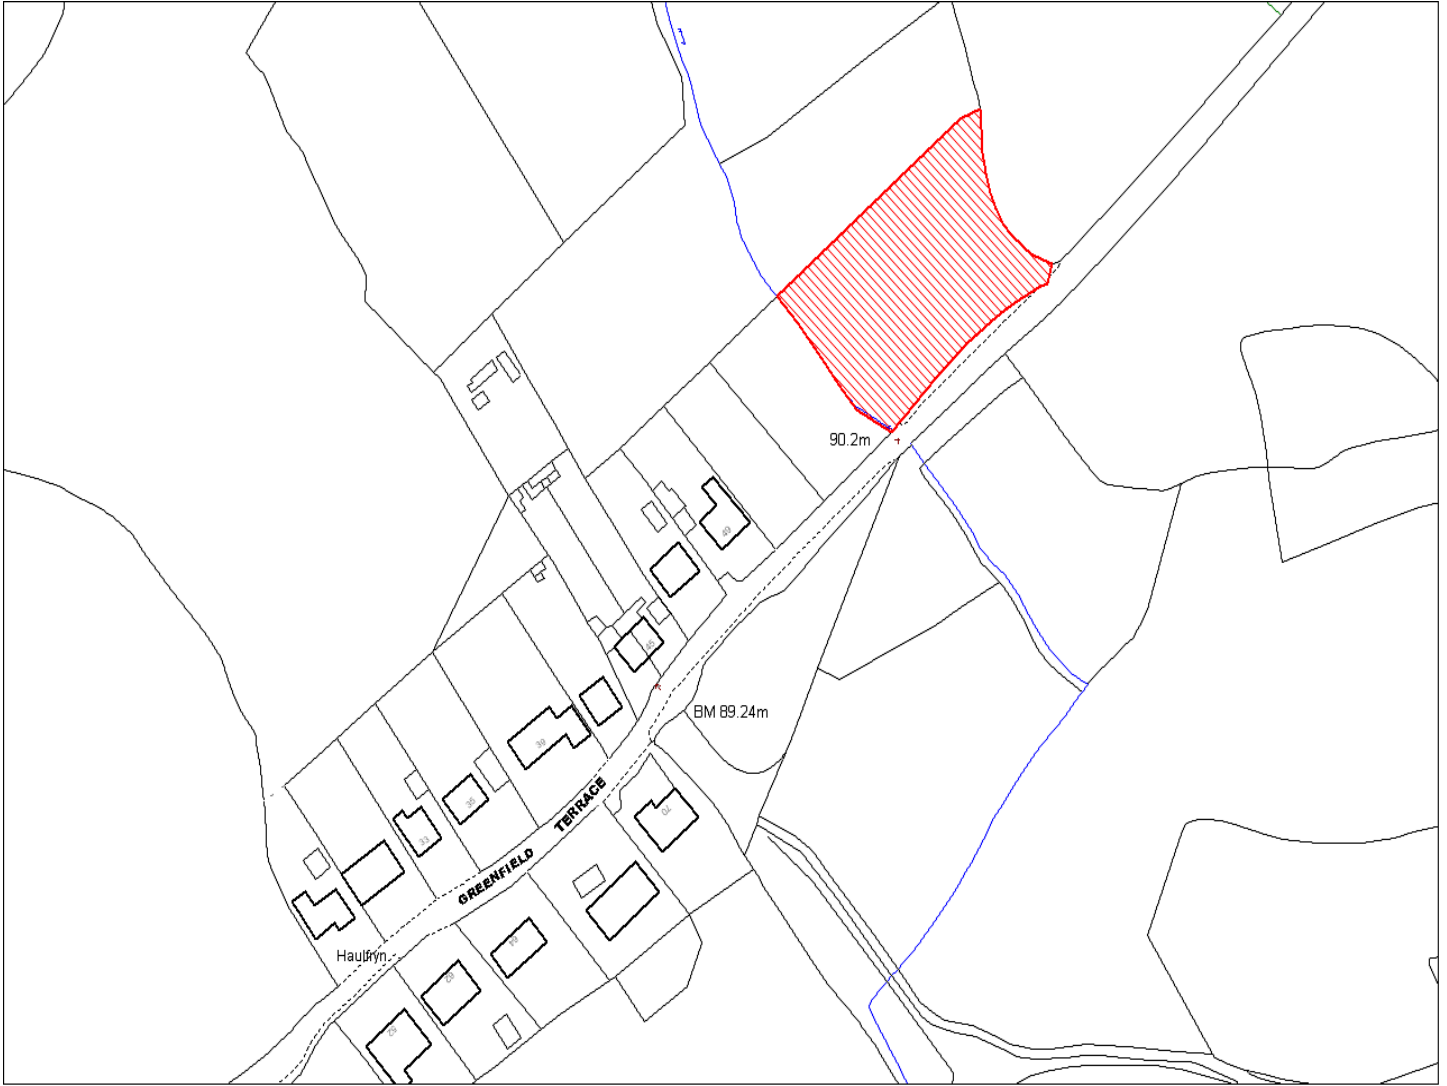

Cynllun Datblygu Lleol Sir Gaerfyrddin: Cofrestr y Safleoedd sy'n Gwneud Cais
Carmarthenshire Local Development Plan: Candidate Site Register

© Hawlfraint y Goron. Cedwir pob hawl 100023377

© Crown Copyright. All rights reserved 100023377

Enw's Annheddfan	Pontyberem
Settlement:	Pontyberem
Cyf. Safle / Site Ref:	158-009
Cyf. / CS Reference	CS0545
Enw / Lleoliad y Safle:	Tir yn ffinio a 53 Greenfield Terrace, Pontyberem
Name / Location of Site:	Land adj 53 Greenfield Terrace, Pontyberem
Maint y safle / Site Area (Ha):	0.25
Y Defnydd Presennol a wneir o'r Safle:	Tir Amaethyddol
Current Use of Site:	Agriculture
Y Defnydd Arfaethedig i'w wneud o'r Safle:	Tir Preswyl
Proposed Use of Site:	Residential