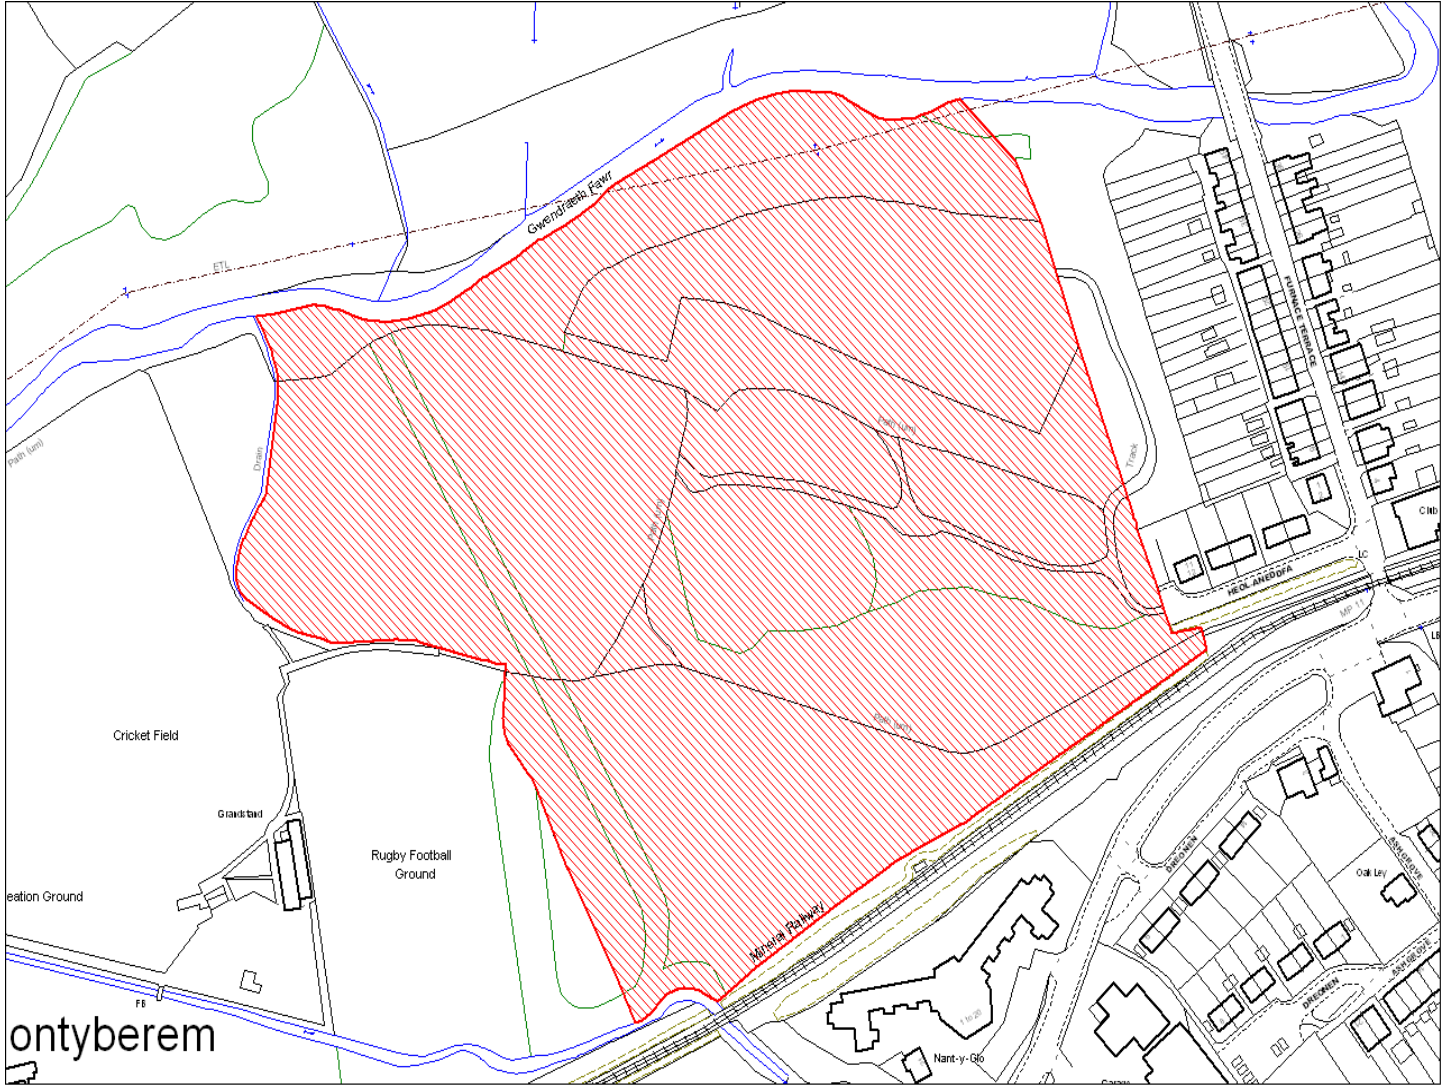

Cynllun Datblygu Lleol Sir Gaerfyrddin: Cofrestr y Safleoedd sy'n Gwneud Cais
Carmarthenshire Local Development Plan: Candidate Site Register

© Hawlfraint y Goron. Cedwir pob hawl 100023377

© Crown Copyright. All rights reserved 100023377

Enw's Annheddfan	Pontyberem
Settlement:	Pontyberem
Cyf. Safle / Site Ref:	158-028
Cyf. / CS Reference	CS1367
Enw / Lleoliad y Safle:	Tir ym Mhontyberem
Name / Location of Site:	Land at Pontyberem
Maint y safle / SiteArea (Ha):	7.12
Y Defnydd Presennol a wneir o'r Safle:	Tir gwag
Current Use of Site:	Vacant
Y Defnydd Arfaethedig i'w wneud o'r Safle:	Defnydd cymysg
Proposed Use of Site:	Mixed use