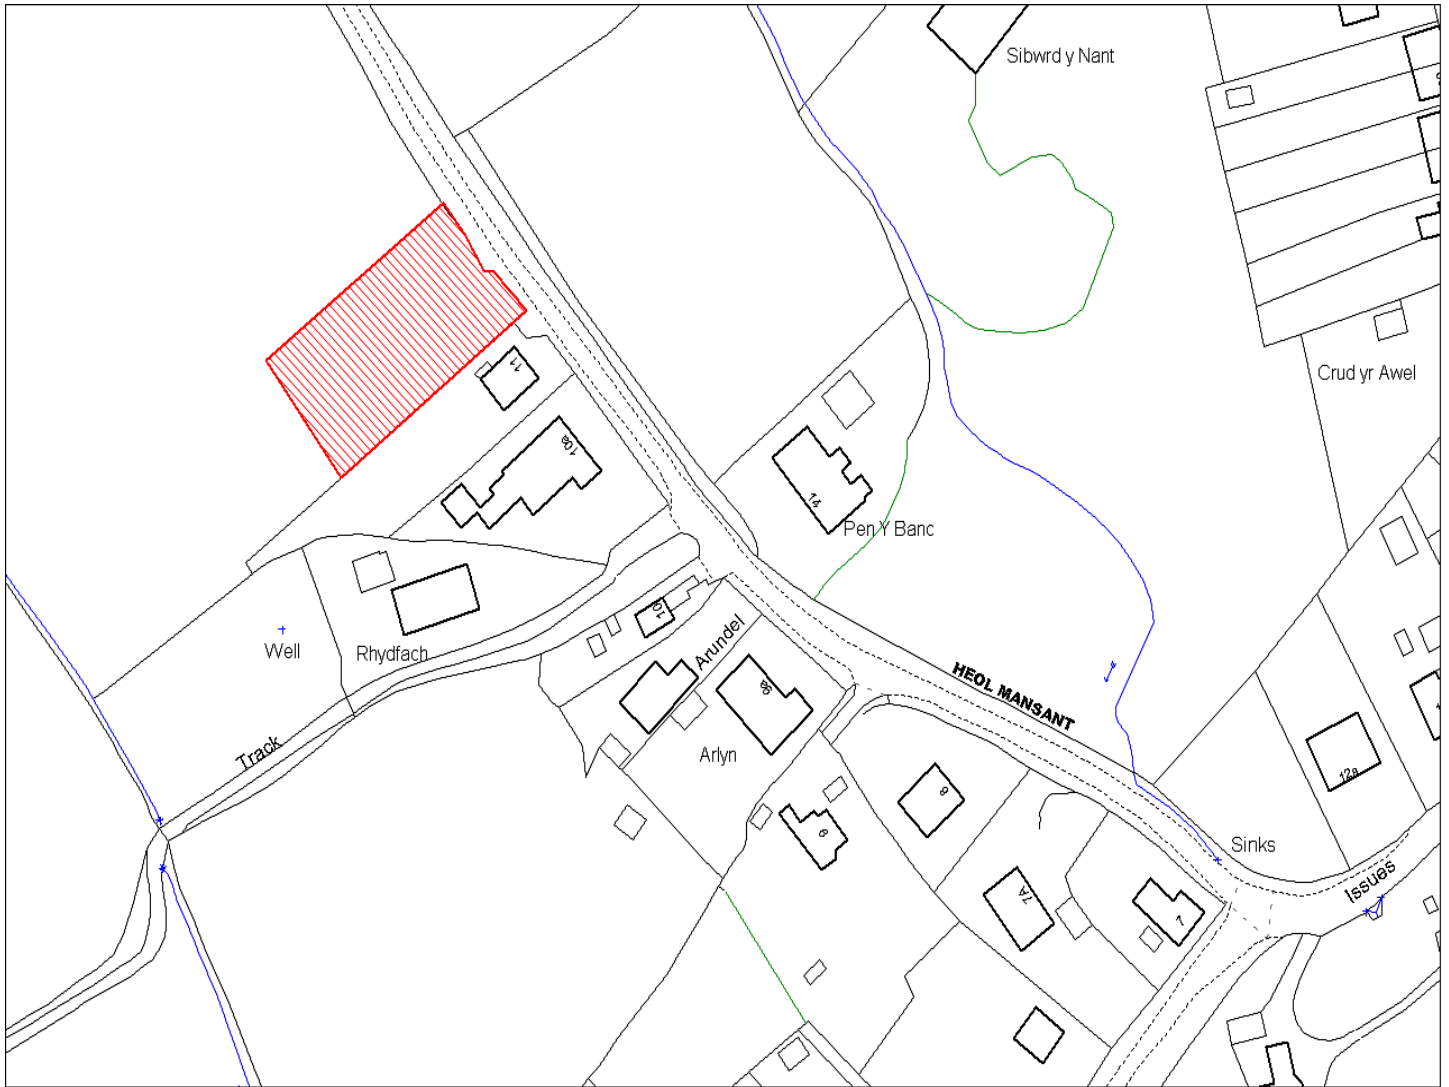

Cynllun Datblygu Lleol Sir Gaerfyrddin: Cofrestr y Safleoedd sy'n Gwneud Cais
Carmarthenshire Local Development Plan: Candidate Site Register

© Hawlfraint y Goron. Cedwir pob hawl 100023377

© Crown Copyright. All rights reserved 100023377

Enw's Annheddfan	Pontyberem
Settlement:	Pontyberem
Cyf. Safle ./ Site Ref:	158-008
Cyf. / CS Reference	CS0486
Enw / Lleoliad y Safle:	Fferm Ffrwd Vale, Heol Mansant, Pontyberem
Name / Location of Site:	Ffrwd Vale Farm, Heol Mansant, Pontyberem
Maint y safle / Site Area (Ha):	0.11
Y Defnydd Presennol a wneir o'r Safle:	Tir Amaethyddol
Current Use of Site:	Agriculture
Y Defnydd Arfaethedig i'w wneud o'r Safle:	Tir Preswyl
Proposed Use of Site:	Residential