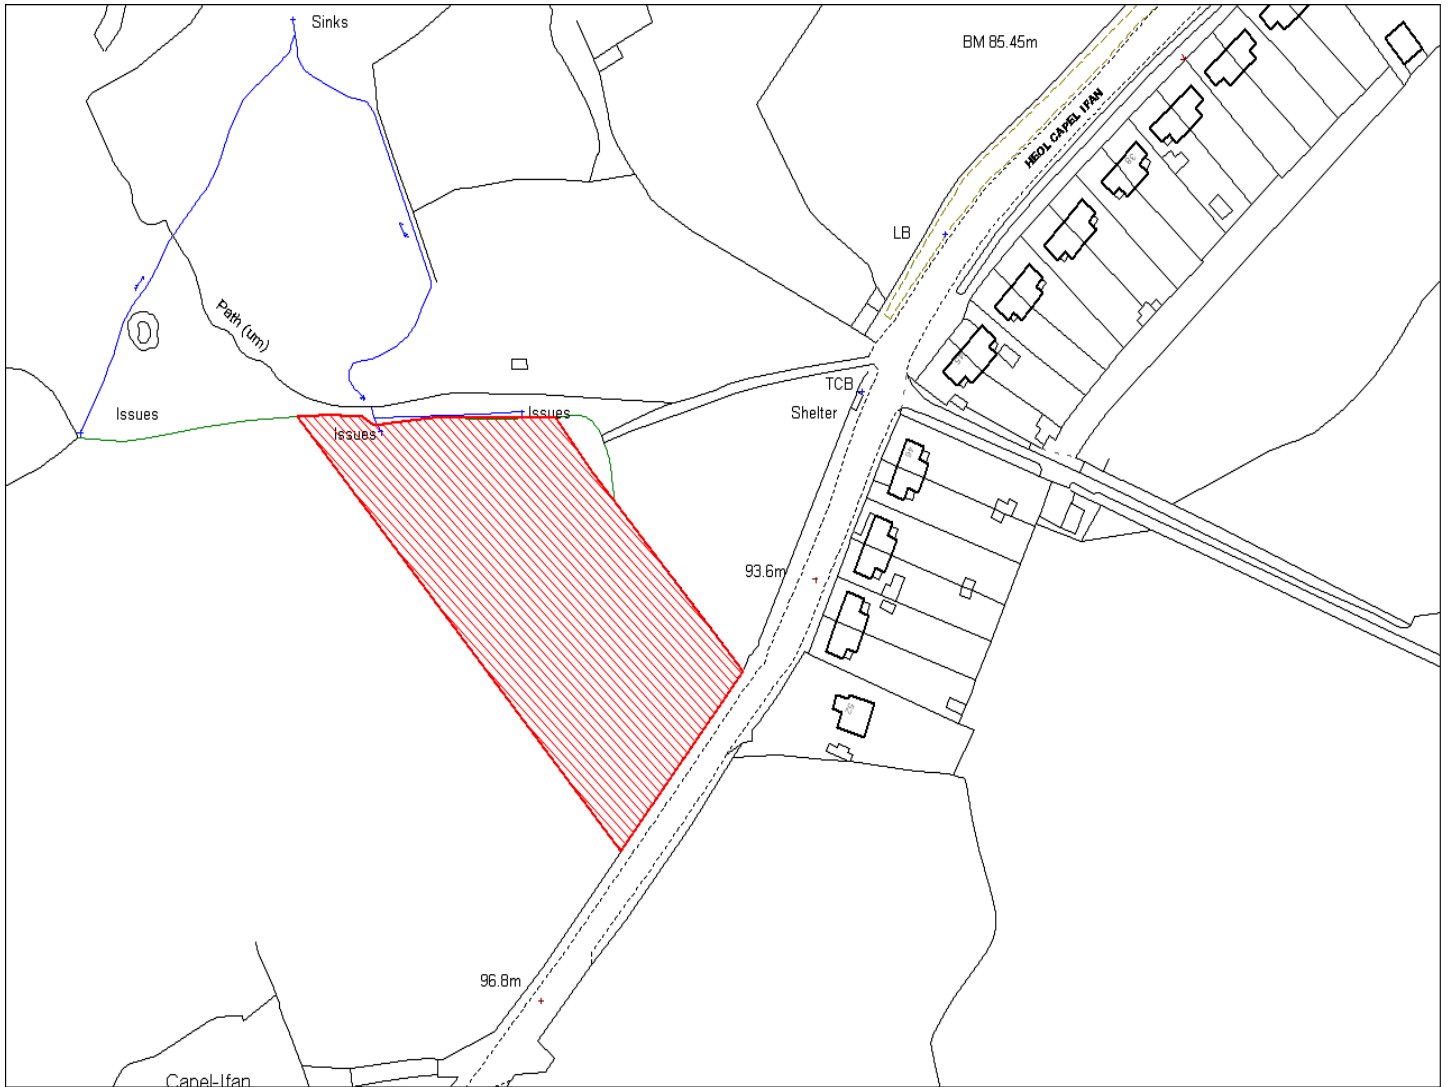

Cynllun Datblygu Lleol Sir Gaerfyrddin: Cofrestr y Safleoedd sy'n Gwneud Cais
Carmarthenshire Local Development Plan: Candidate Site Register

© Hawlfraint y Goron. Cedwir pob hawl 100023377

© Crown Copyright. All rights reserved 100023377

Enw's Annheddfan	Pontyberem
Settlement:	Pontyberem
Cyf. Safle ./ Site Ref:	158-036
Cyf. / CS Reference	CS0404
Enw / Lleoliad y Safle:	Rhan o Capel Ifan, Heol Capel Ifan
Name / Location of Site:	Land part of Capel Ifan, Capel Ifan Road
Maint y safle / SiteArea (Ha):	0.56
Y Defnydd Presennol a wneir o'r Safle:	Tir Amaethyddol
Current Use of Site:	Agriculture
Y Defnydd Arfaethedig i'w wneud o'r Safle:	Tir Preswyl
Proposed Use of Site:	Residential