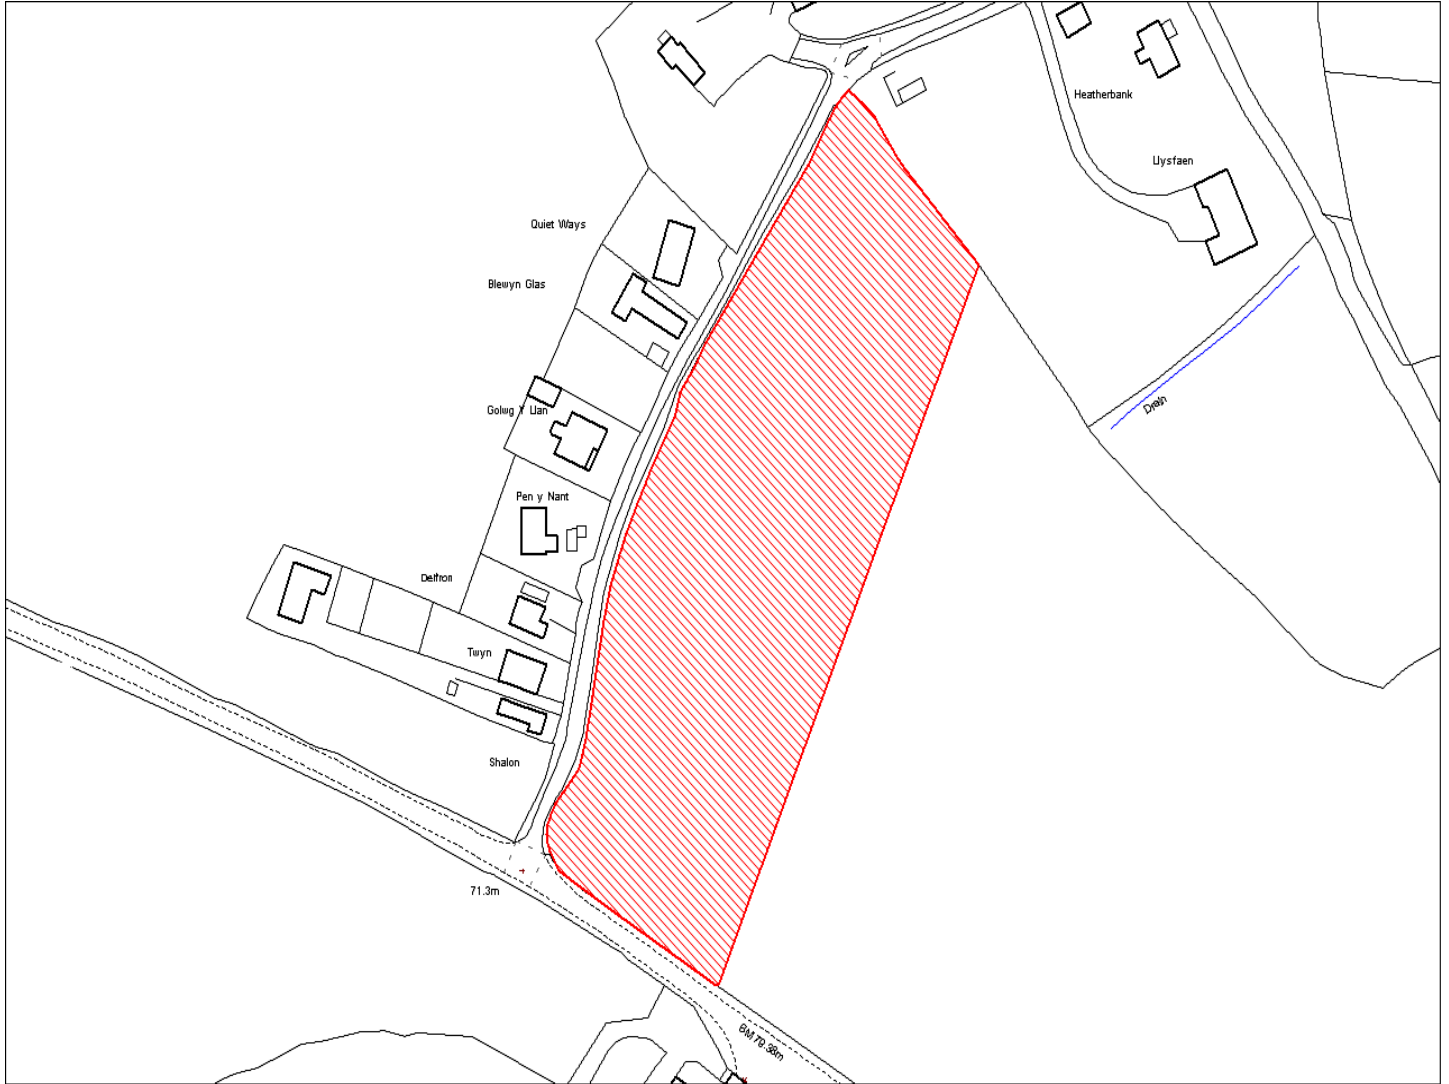

Cynllun Datblygu Lleol Sir Gaerfyrddin: Cofrestr y Safleoedd sy'n Gwneud Cais
Carmarthenshire Local Development Plan: Candidate Site Register

© Hawlfraint y Goron. Cedwir pob hawl 100023377

© Crown Copyright. All rights reserved 100023377

Enw's Annheddfan	Porth-y-rhyd
Settlement:	<i>Porthyrhyd</i>
Cyf. Safle / Site Ref:	159-010
Cyf. / CS Reference	CS1352
Enw / Lleoliad y Safle:	Tir ym Mhorthydrhyd
Name / Location of Site:	<i>Land at Porthyryhd</i>
Maint y safle / SiteArea (Ha):	1.60
Y Defnydd Presennol a wneir o'r Safle:	Tir amaethyddol
Current Use of Site:	<i>Agriculture</i>
Y Defnydd Arfaethedig i'w wneud o'r Safle:	Tir preswyl
Proposed Use of Site:	<i>Residential</i>