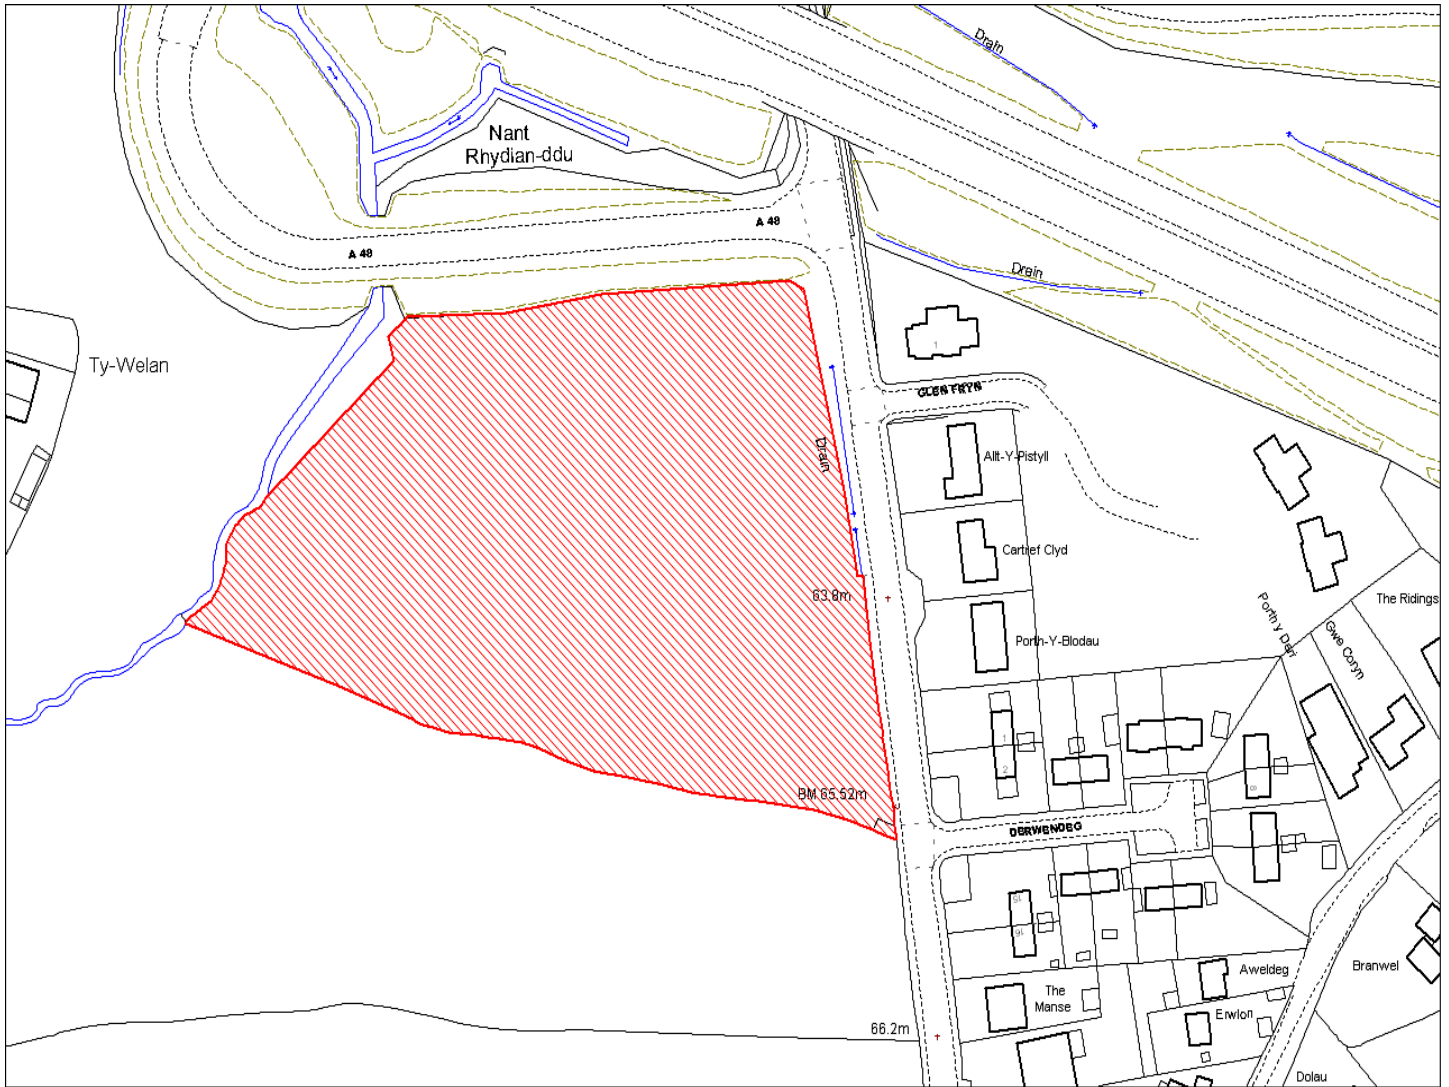

Cynllun Datblygu Lleol Sir Gaerfyrddin: Cofrestr y Safleoedd sy'n Gwneud Cais
Carmarthenshire Local Development Plan: Candidate Site Register

© Hawlfraint y Goron. Cedwir pob hawl 100023377

© Crown Copyright. All rights reserved 100023377

Enw's Annheddfan	Porth-y-rhyd
Settlement:	Porthyrhyd
Cyf. Safle / Site Ref:	159-011
Cyf. / CS Reference	CS0552
Enw / Lleoliad y Safle:	Tir yn ffinio B4310, Porthyrhyd
Name / Location of Site:	Land adjoining B4310, Porthyrhyd
Maint y safle / SiteArea (Ha):	1.85
Y Defnydd Presennol a wneir o'r Safle:	Tir Amaethyddol
Current Use of Site:	Agriculture
Y Defnydd Arfaethedig i'w wneud o'r Safle:	Tir Preswyl
Proposed Use of Site:	Residential