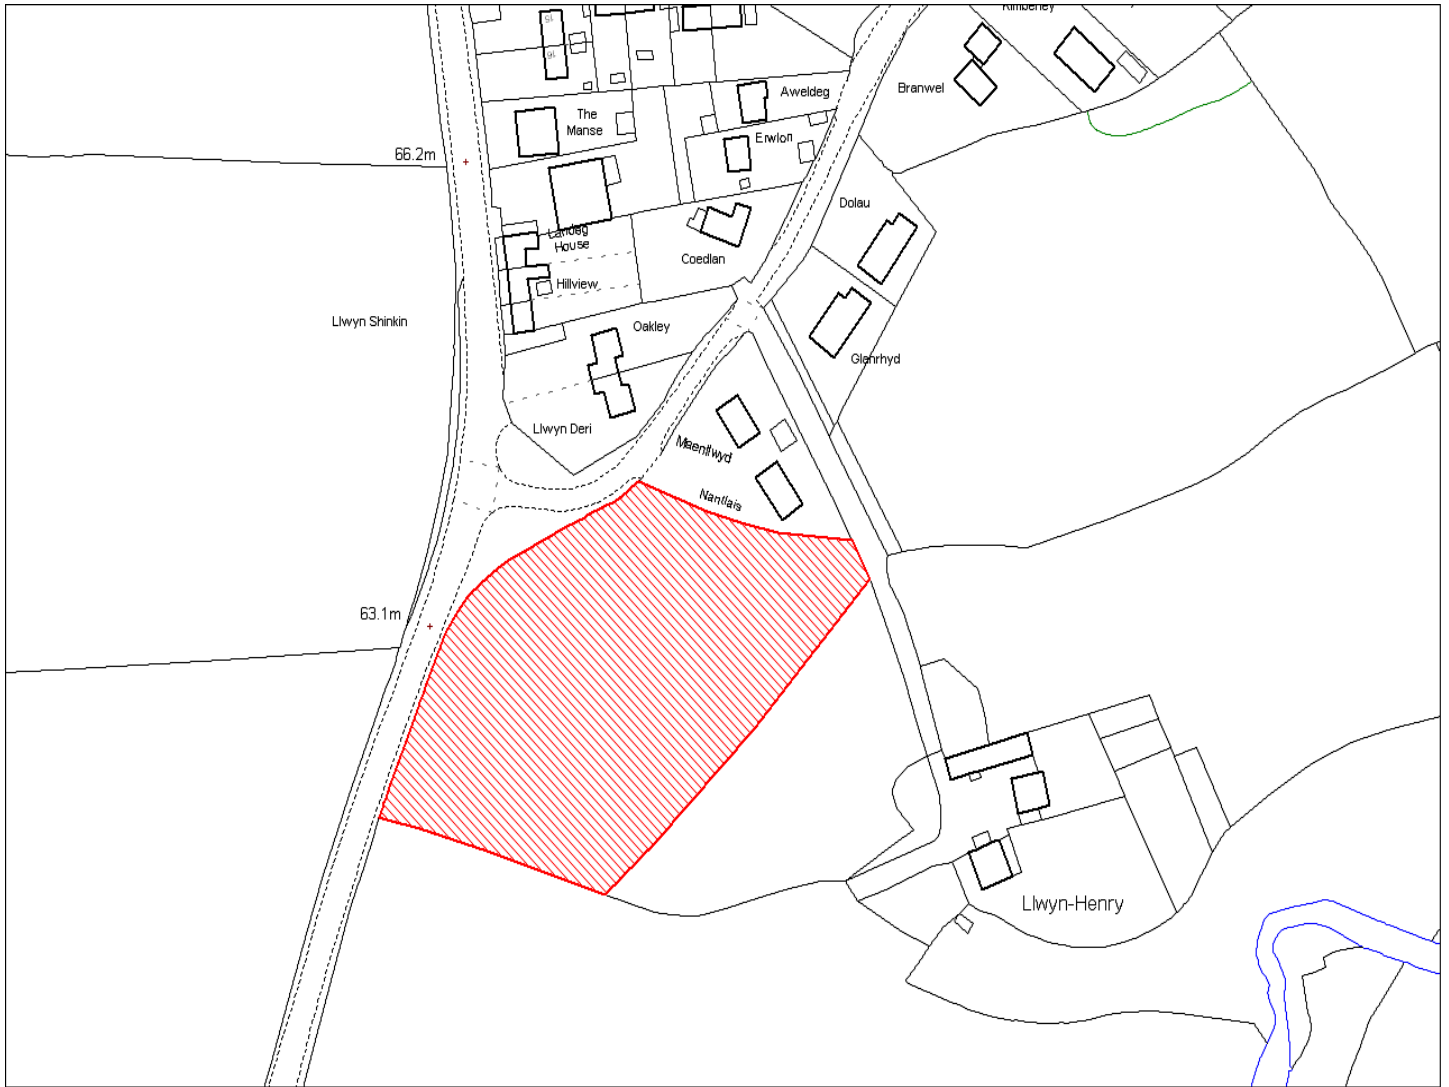

Cynllun Datblygu Lleol Sir Gaerfyrddin: Cofrestr y Safleoedd sy'n Gwneud Cais
Carmarthenshire Local Development Plan: Candidate Site Register

© Hawlfraint y Goron. Cedwir pob hawl 100023377

© Crown Copyright. All rights reserved 100023377

Enw's Annheddfan	Porth-y-rhyd
Settlement:	<i>Porthyrhyd</i>
Cyf. Safle / Site Ref:	159-006
Cyf. / CS Reference	CS1217
Enw / Lleoliad y Safle:	Tir ym Mhorthyrhyd (cae rhif 2121)
Name / Location of Site:	<i>Land at Porthyrhyd (field no 2121)</i>
Maint y safle / SiteArea (Ha):	0.77
Y Defnydd Presennol a wneir o'r Safle:	Tir amaethyddol
Current Use of Site:	<i>Agriculture</i>
Y Defnydd Arfaethedig i'w wneud o'r Safle:	Tir preswyl
Proposed Use of Site:	<i>Residential</i>