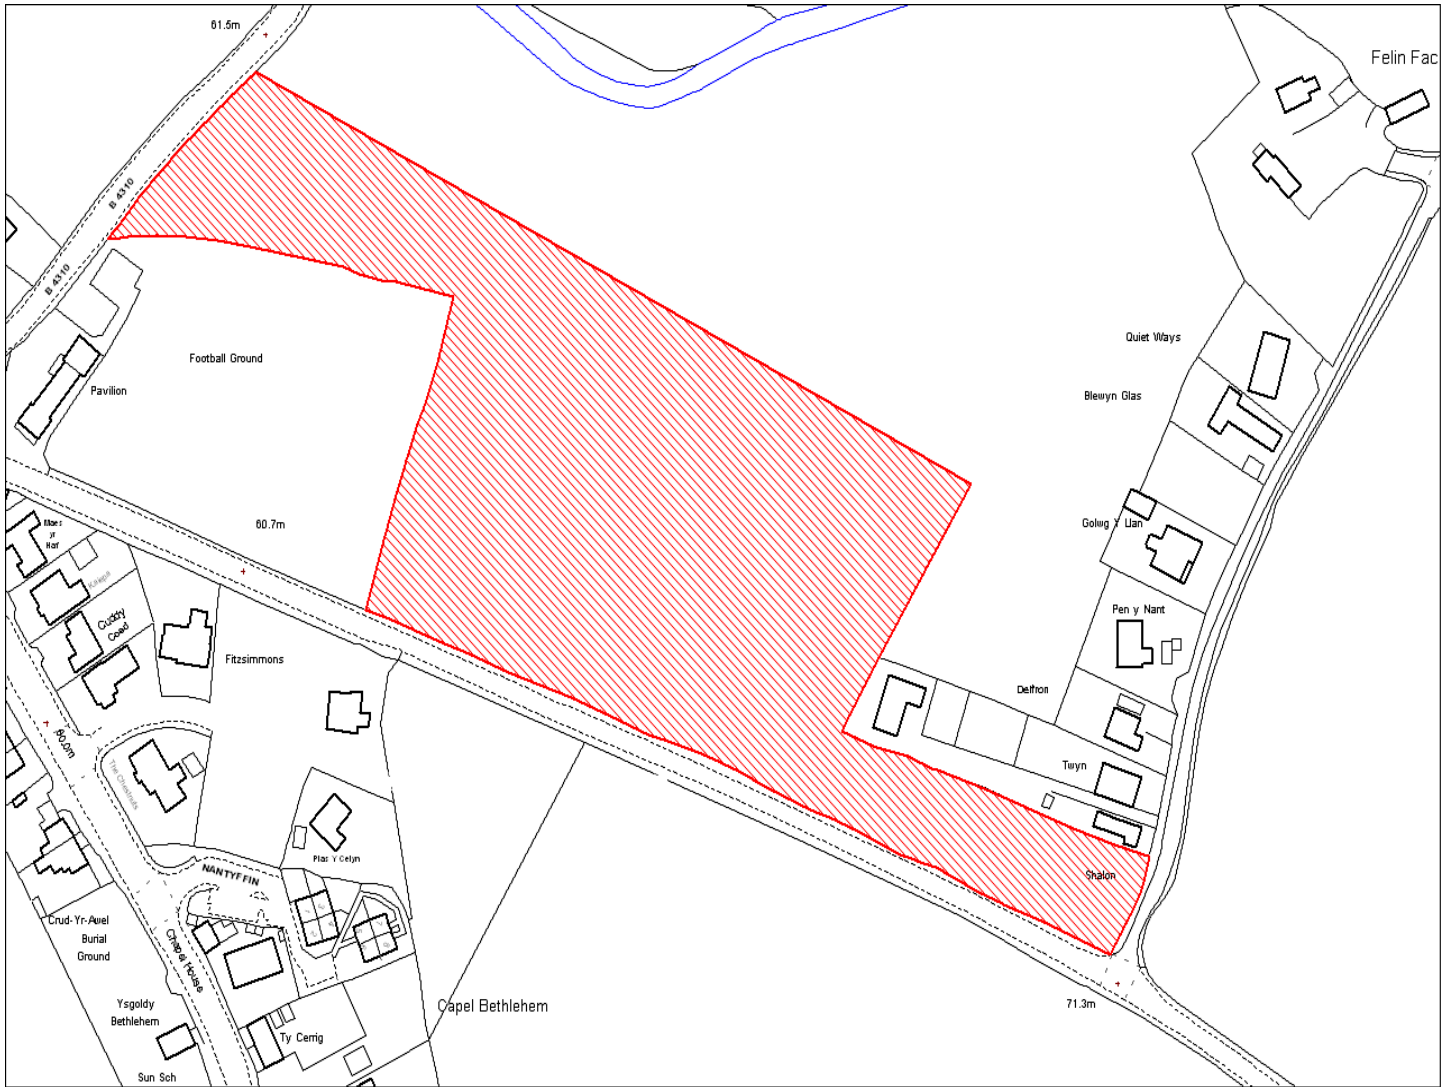

Cynllun Datblygu Lleol Sir Gaerfyrddin: Cofrestr y Safleoedd sy'n Gwneud Cais
Carmarthenshire Local Development Plan: Candidate Site Register

© Hawlfraint y Goron. Cedwir pob hawl 100023377

© Crown Copyright. All rights reserved 100023377

Enw's Annheddfan	Porth-y-rhyd
Settlement:	Porthyrhyd
Cyf. Safle / Site Ref:	159-009
Cyf. / CS Reference	CS1353
Enw / Lleoliad y Safle:	Tir ym Mhorthydrhyd
Name / Location of Site:	Land at Porthyryhd
Maint y safle / SiteArea (Ha):	2.51
Y Defnydd Presennol a wneir o'r Safle:	Tir amaethyddol
Current Use of Site:	Agriculture
Y Defnydd Arfaethedig i'w wneud o'r Safle:	Tir preswyl
Proposed Use of Site:	Residential