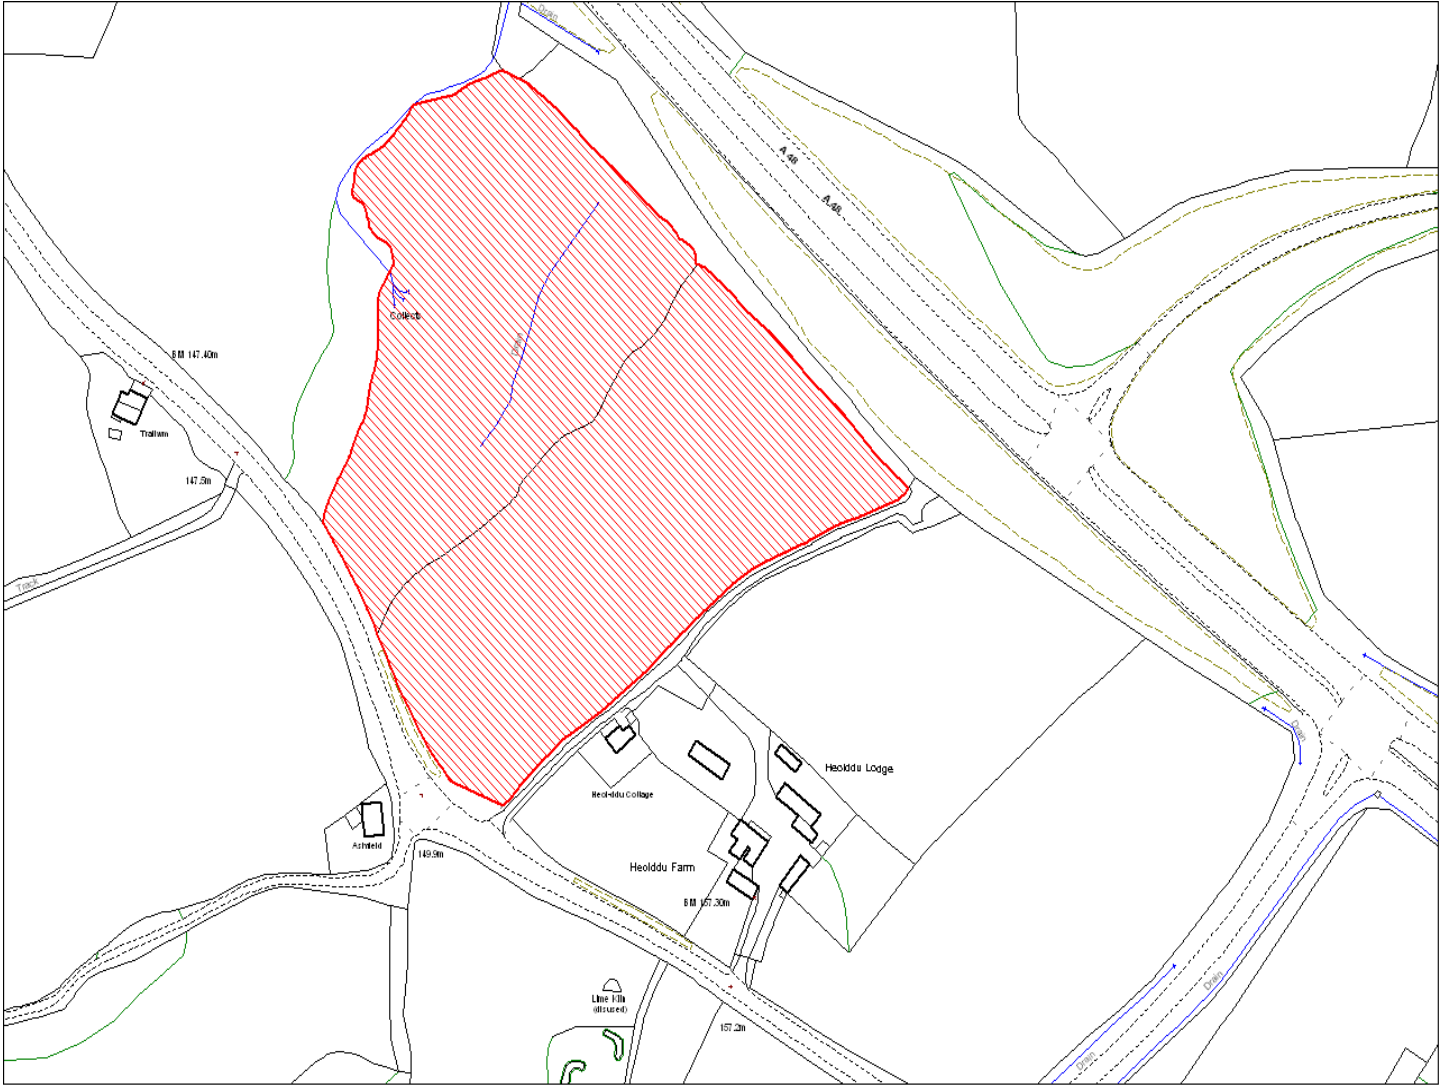

Cynllun Datblygu Lleol Sir Gaerfyrddin: Cofrestr y Safleoedd sy'n Gwneud Cais
Carmarthenshire Local Development Plan: Candidate Site Register

© Hawlfraint y Goron. Cedwir pob hawl 100023377

© Crown Copyright. All rights reserved 100023377

Enw's Annheddfan	Porth-y-rhyd
Settlement:	Porthyrhyd
Cyf. Safle / Site Ref:	159-001
Cyf. / CS Reference	CS0348
Enw / Lleoliad y Safle:	Rhwng Foelgastell a Heol Porthyrhyd a'r A48
Name / Location of Site:	Between Foelgastell & Porthyrhyd Rd & A48
Maint y safle / SiteArea (Ha):	3.74
Y Defnydd Presennol a wneir o'r Safle:	Tir Gwag
Current Use of Site:	Vacant
Y Defnydd Arfaethedig i'w wneud o'r Safle:	Tir Preswyl neu datblygiad masnachol
Proposed Use of Site:	Residential or commercial