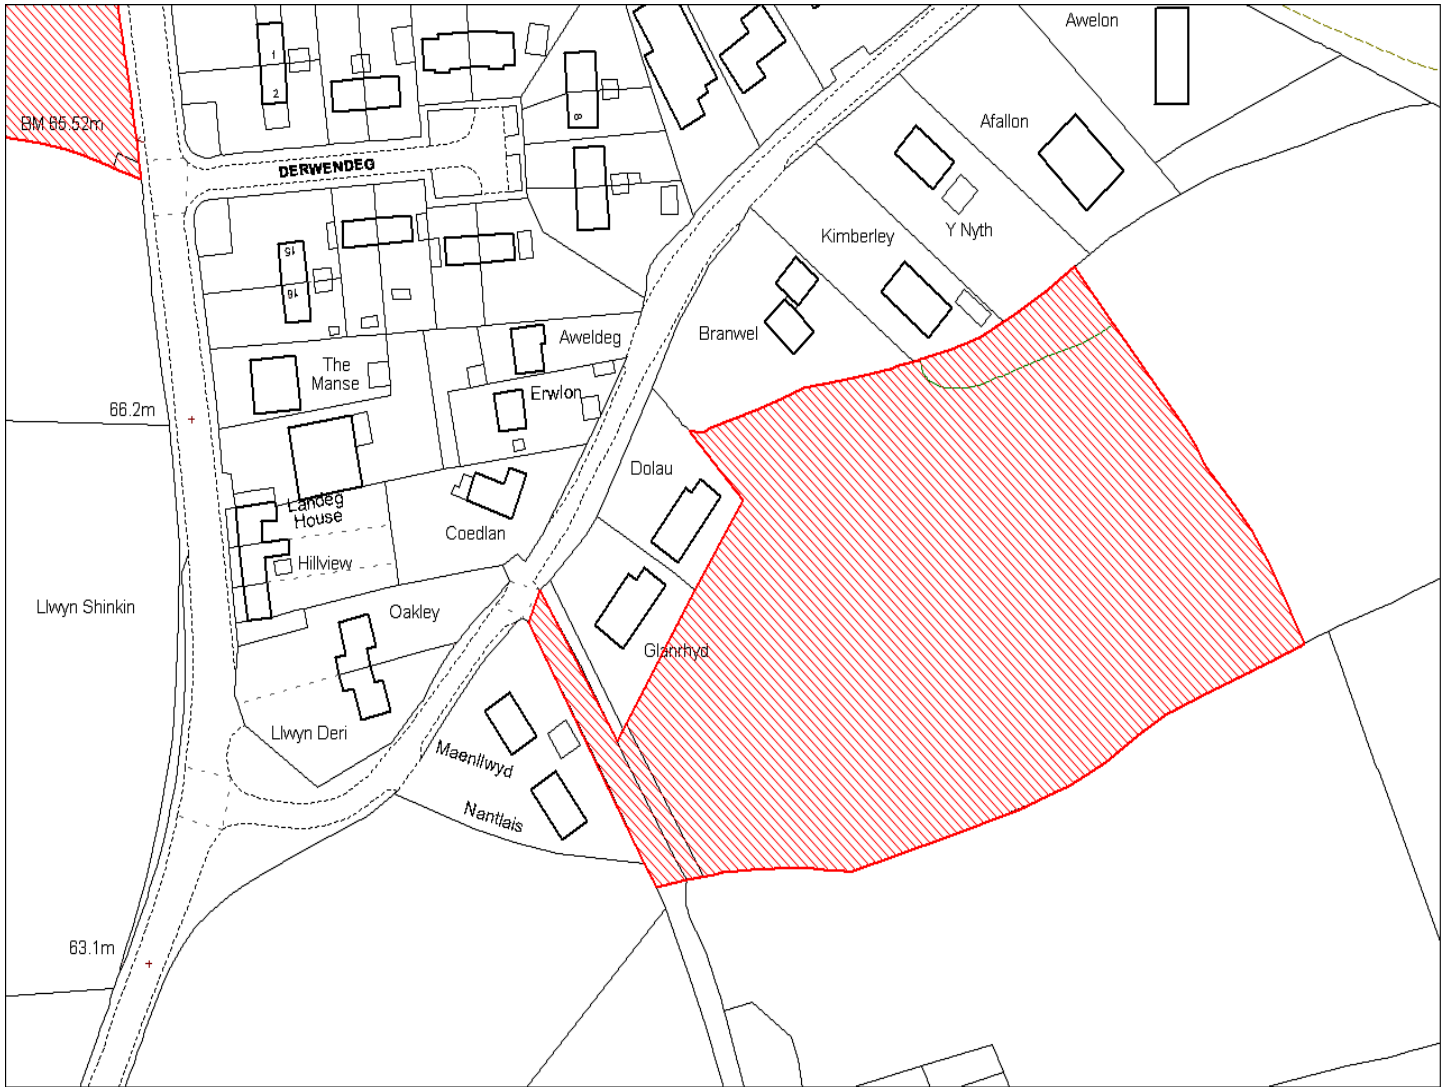

Cynllun Datblygu Lleol Sir Gaerfyrddin: Cofrestr y Safleoedd sy'n Gwneud Cais
Carmarthenshire Local Development Plan: Candidate Site Register

© Hawlfraint y Goron. Cedwir pob hawl 100023377

© Crown Copyright. All rights reserved 100023377

Enw's Annheddfan	Porth-y-rhyd
Settlement:	<i>Porthyrhyd</i>
Cyf. Safle / Site Ref:	159-007
Cyf. / CS Reference	CS1218
Enw / Lleoliad y Safle:	Tir ym Mhorthyryd (cae rhif 3130)
Name / Location of Site:	<i>Land at Porthyryd (field no 3130)</i>
Maint y safle / SiteArea (Ha):	1.26
Y Defnydd Presennol a wneir o'r Safle:	Tir amaethyddol
Current Use of Site:	<i>Agriculture</i>
Y Defnydd Arfaethedig i'w wneud o'r Safle:	Tir preswyl
Proposed Use of Site:	<i>Residential</i>