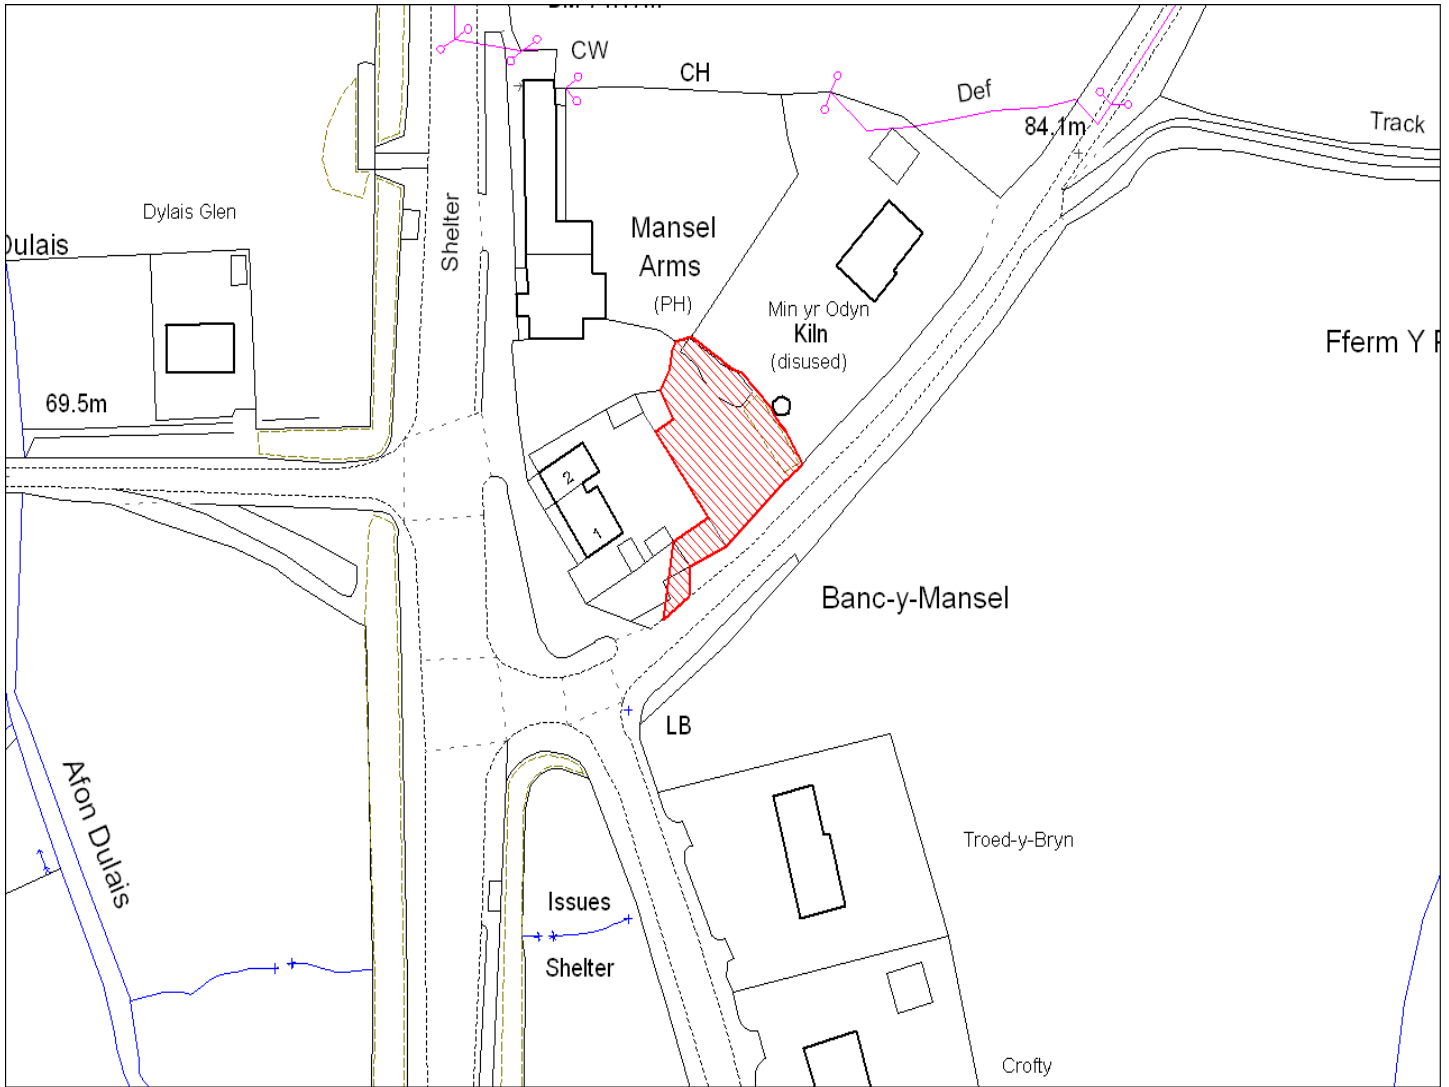

Cynllun Datblygu Lleol Sir Gaerfyrddin: Cofrestr y Safleoedd sy'n Gwneud Cais
Carmarthenshire Local Development Plan: Candidate Site Register

© Hawlfraint y Goron. Cedwir pob hawl 100023377

© Crown Copyright. All rights reserved 100023377

Enw's Annheddfan	Porth-y-rhyd
Settlement:	<i>Porthyrhyd</i>
Cyf. Safle / Site Ref:	159-002
Cyf. / CS Reference	CS0373
Enw / Lleoliad y Safle:	1 Banc-y-Mansel, Porth-y-Rhyd
Name / Location of Site:	<i>1 Banc-y-Mansel, Porth-y-Rhyd</i>
Maint y safle / SiteArea (Ha):	0.05
Y Defnydd Presennol a wneir o'r Safle:	Gardd
Current Use of Site:	<i>Garden</i>
Y Defnydd Arfaethedig i'w wneud o'r Safle:	Tir Preswyl
Proposed Use of Site:	<i>Residential</i>