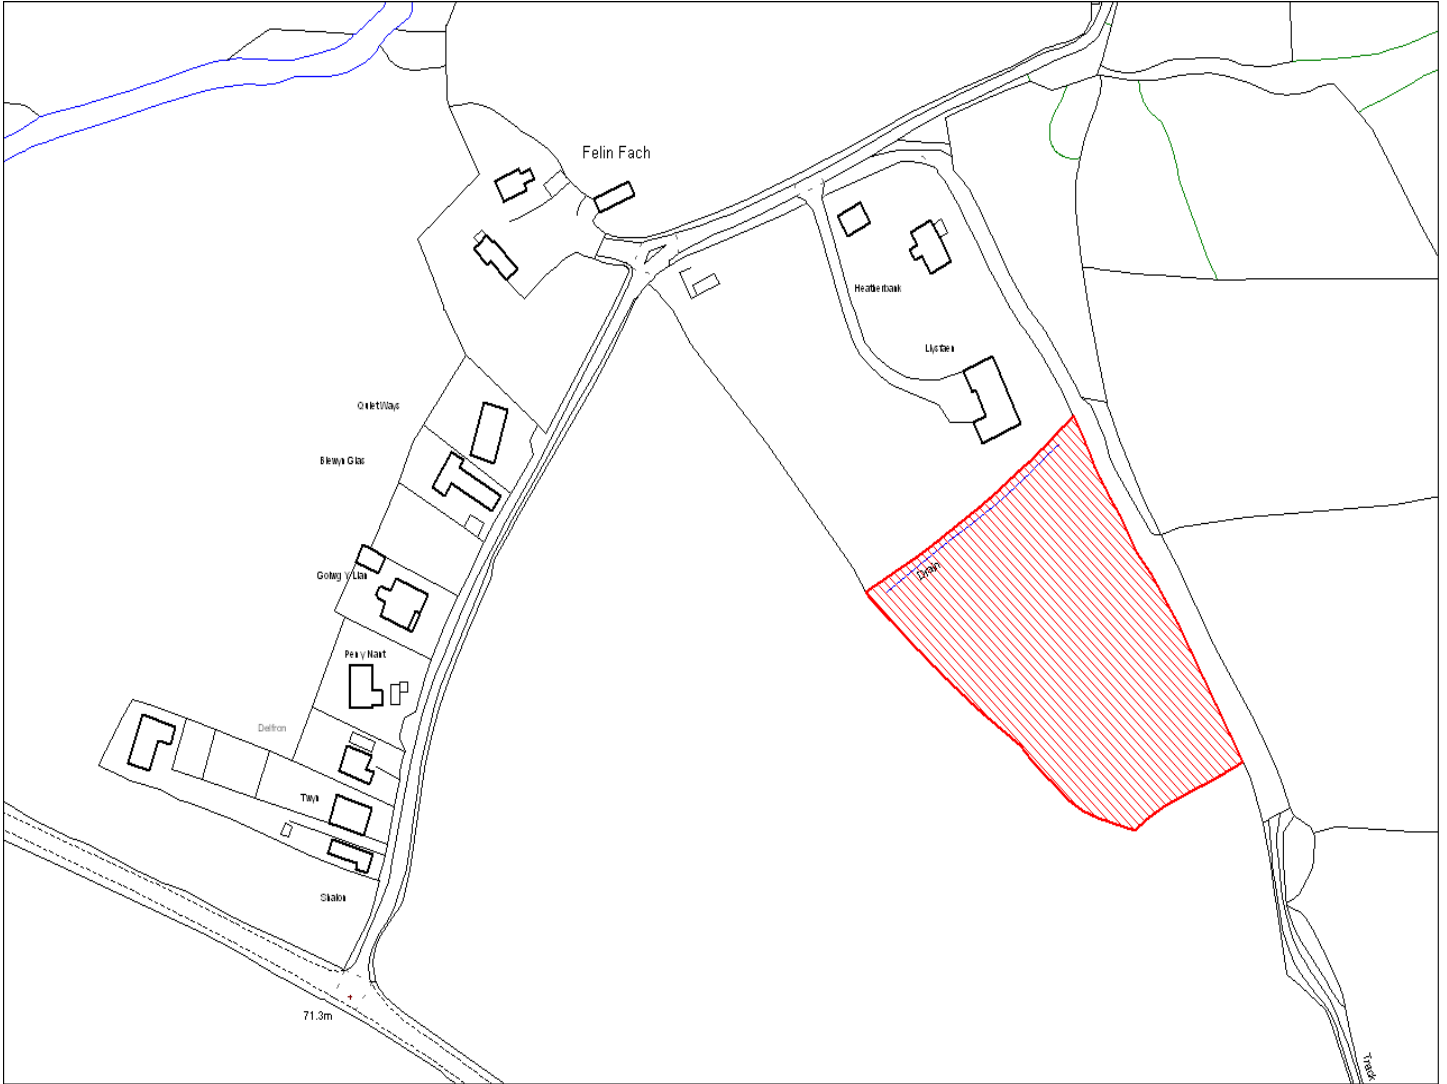

Cynllun Datblygu Lleol Sir Gaerfyrddin: Cofrestr y Safleoedd sy'n Gwneud Cais
Carmarthenshire Local Development Plan: Candidate Site Register

© Hawlfraint y Goron. Cedwir pob hawl 100023377

© Crown Copyright. All rights reserved 100023377

Enw's Annheddfan Settlement:	Porth-y-rhyd <i>Porthyrhyd</i>
Cyf. Safle / Site Ref:	159-004
Cyf. / CS Reference	CS0898
Enw / Lleoliad y Safle: Name / Location of Site:	Tir i'r dde o Llysfafen, Porthyrhyd <i>Land south of Llysfafen, Porthyrhyd</i>
Maint y safle / SiteArea (Ha):	0.82
Y Defnydd Presennol a wneir o'r Safle: Current Use of Site:	Tir amaethyddol <i>Agriculture</i>
Y Defnydd Arfaethedig i'w wneud o'r Safle: Proposed Use of Site:	Tir preswyl <i>Residential</i>