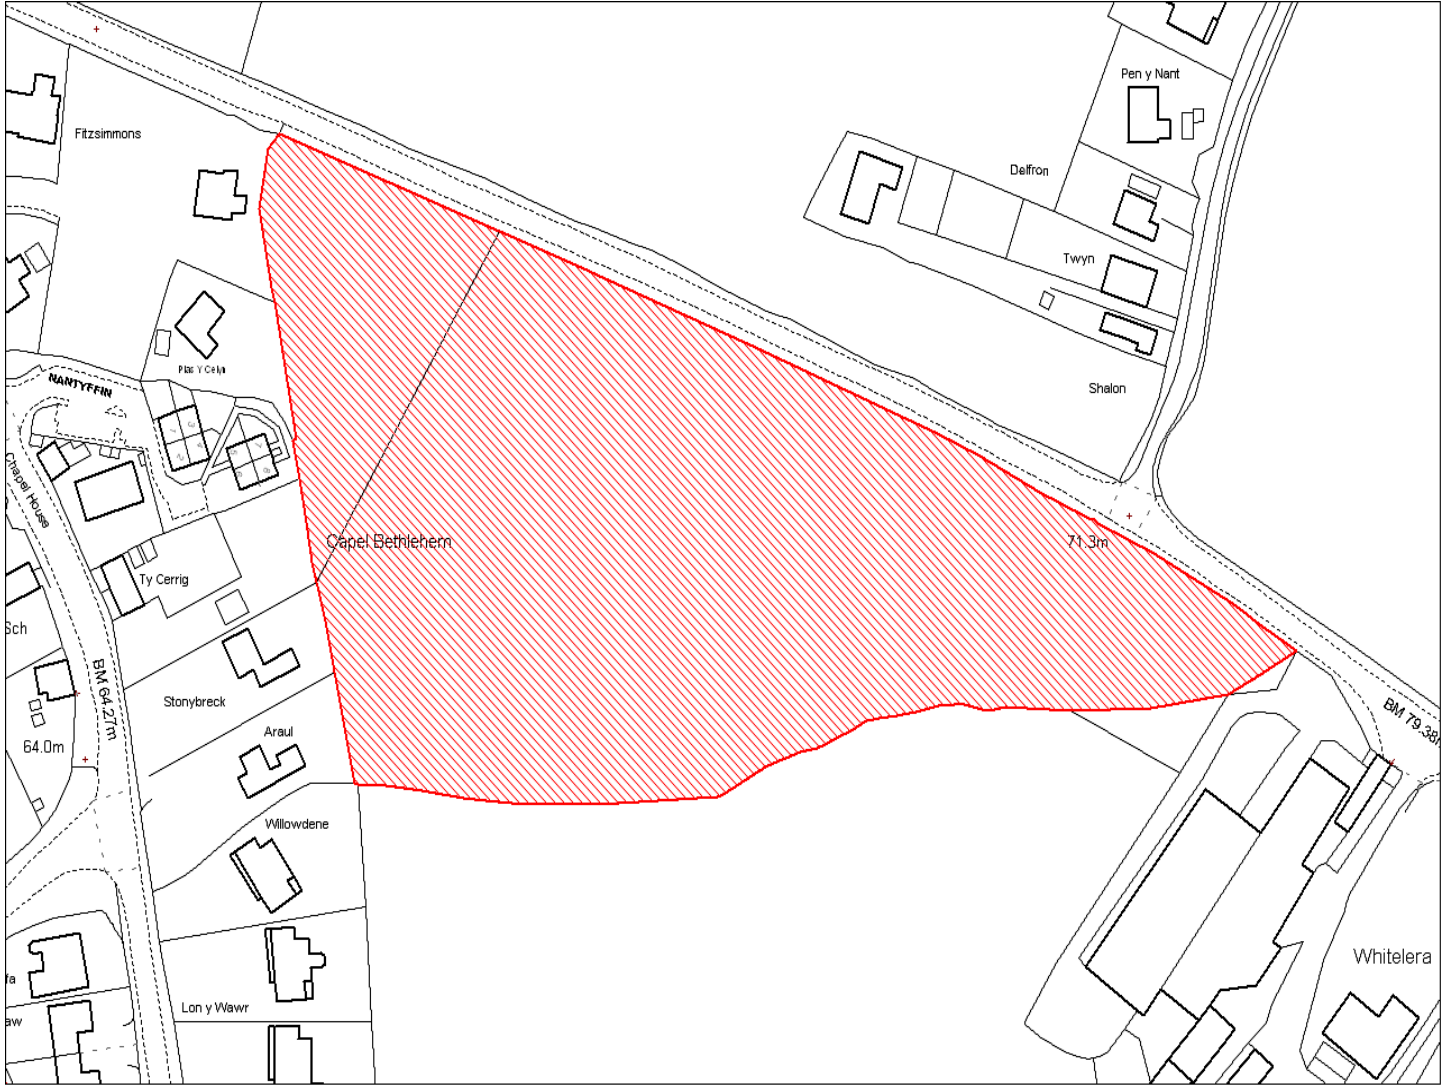

Cynllun Datblygu Lleol Sir Gaerfyrddin: Cofrestr y Safleoedd sy'n Gwneud Cais
Carmarthenshire Local Development Plan: Candidate Site Register

© Hawlfraint y Goron. Cedwir pob hawl 100023377

© Crown Copyright. All rights reserved 100023377

Enw's Annheddfan	Porth-y-rhyd
Settlement:	<i>Porthyrhyd</i>
Cyf. Safle / Site Ref:	159-008
Cyf. / CS Reference	CS1351
Enw / Lleoliad y Safle:	Tir ym Mhorthydrhyd
Name / Location of Site:	<i>Land at Porthyryhd</i>
Maint y safle / SiteArea (Ha):	2.42
Y Defnydd Presennol a wneir o'r Safle:	Tir amaethyddol
Current Use of Site:	<i>Agriculture</i>
Y Defnydd Arfaethedig i'w wneud o'r Safle:	Tir preswyl
Proposed Use of Site:	<i>Residential</i>