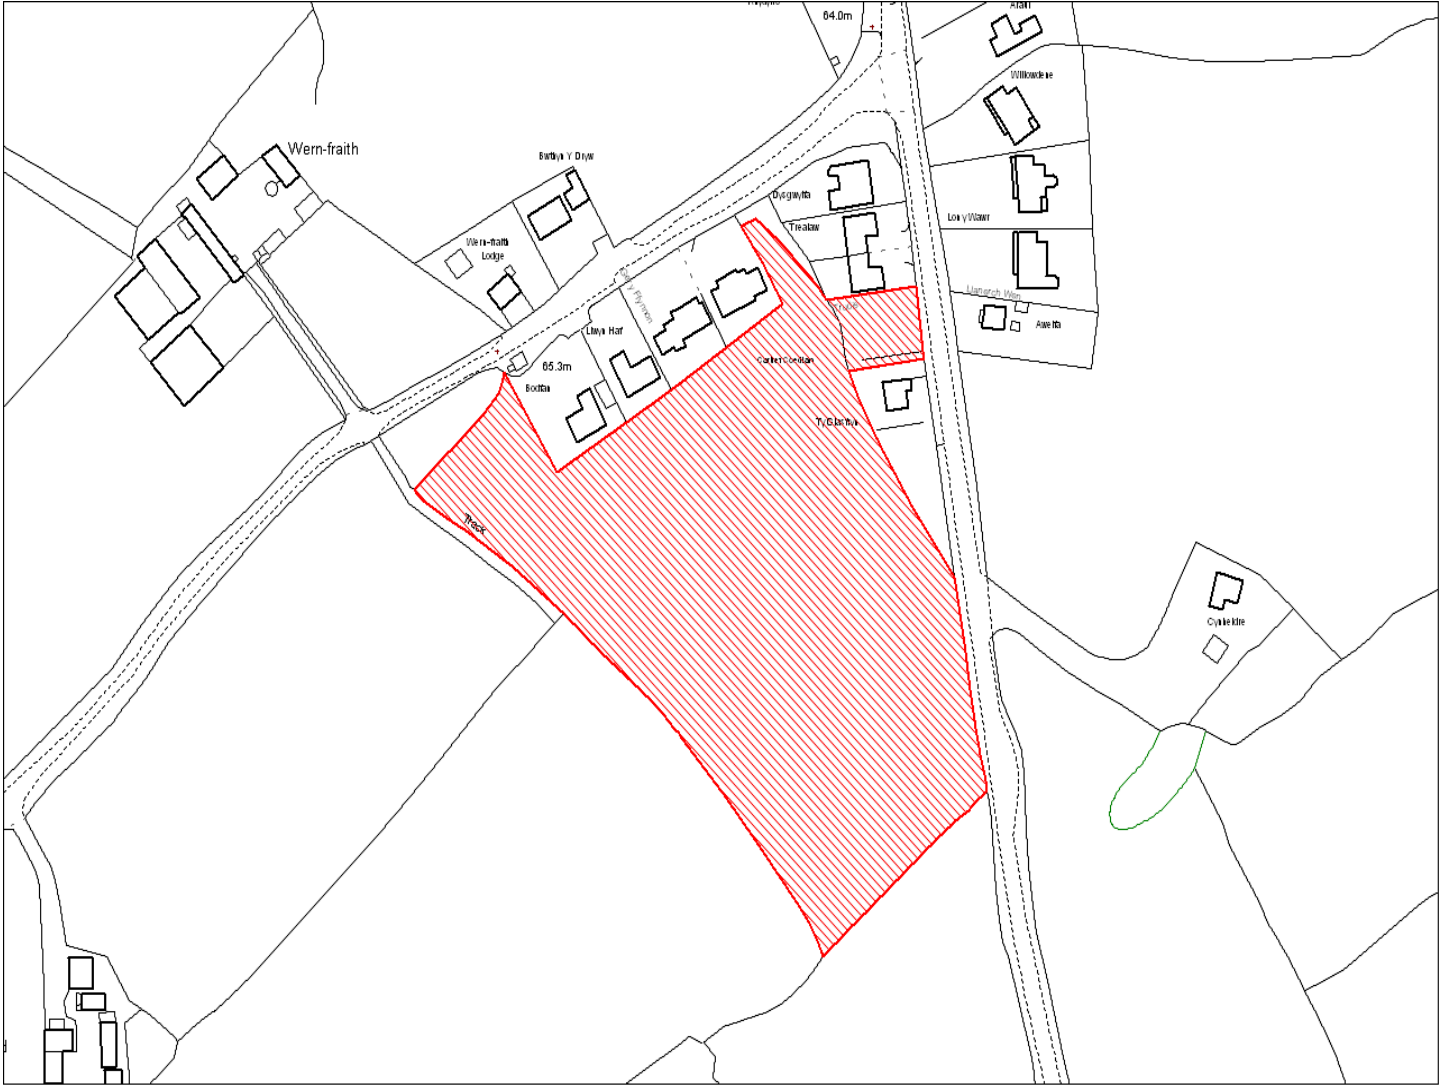

Cynllun Datblygu Lleol Sir Gaerfyrddin: Cofrestr y Safleoedd sy'n Gwneud Cais
Carmarthenshire Local Development Plan: Candidate Site Register

© Hawlfraint y Goron. Cedwir pob hawl 100023377

© Crown Copyright. All rights reserved 100023377

Enw's Annheddfan	Porth-y-rhyd
Settlement:	Porthyrhyd
Cyf. Safle / Site Ref:	159-005
Cyf. / CS Reference	CS0958
Enw / Lleoliad y Safle:	Rhan o 0057 ar Heol Drefach ym Mhorthyrhyd
Name / Location of Site:	Part 0057 Fronting the Drefach Road at Porthyrhyd
Maint y safle / SiteArea (Ha):	2.05
Y Defnydd Presennol a wneir o'r Safle:	Tir amaethyddol
Current Use of Site:	Agriculture
Y Defnydd Arfaethedig i'w wneud o'r Safle:	Tir preswyl
Proposed Use of Site:	Residential