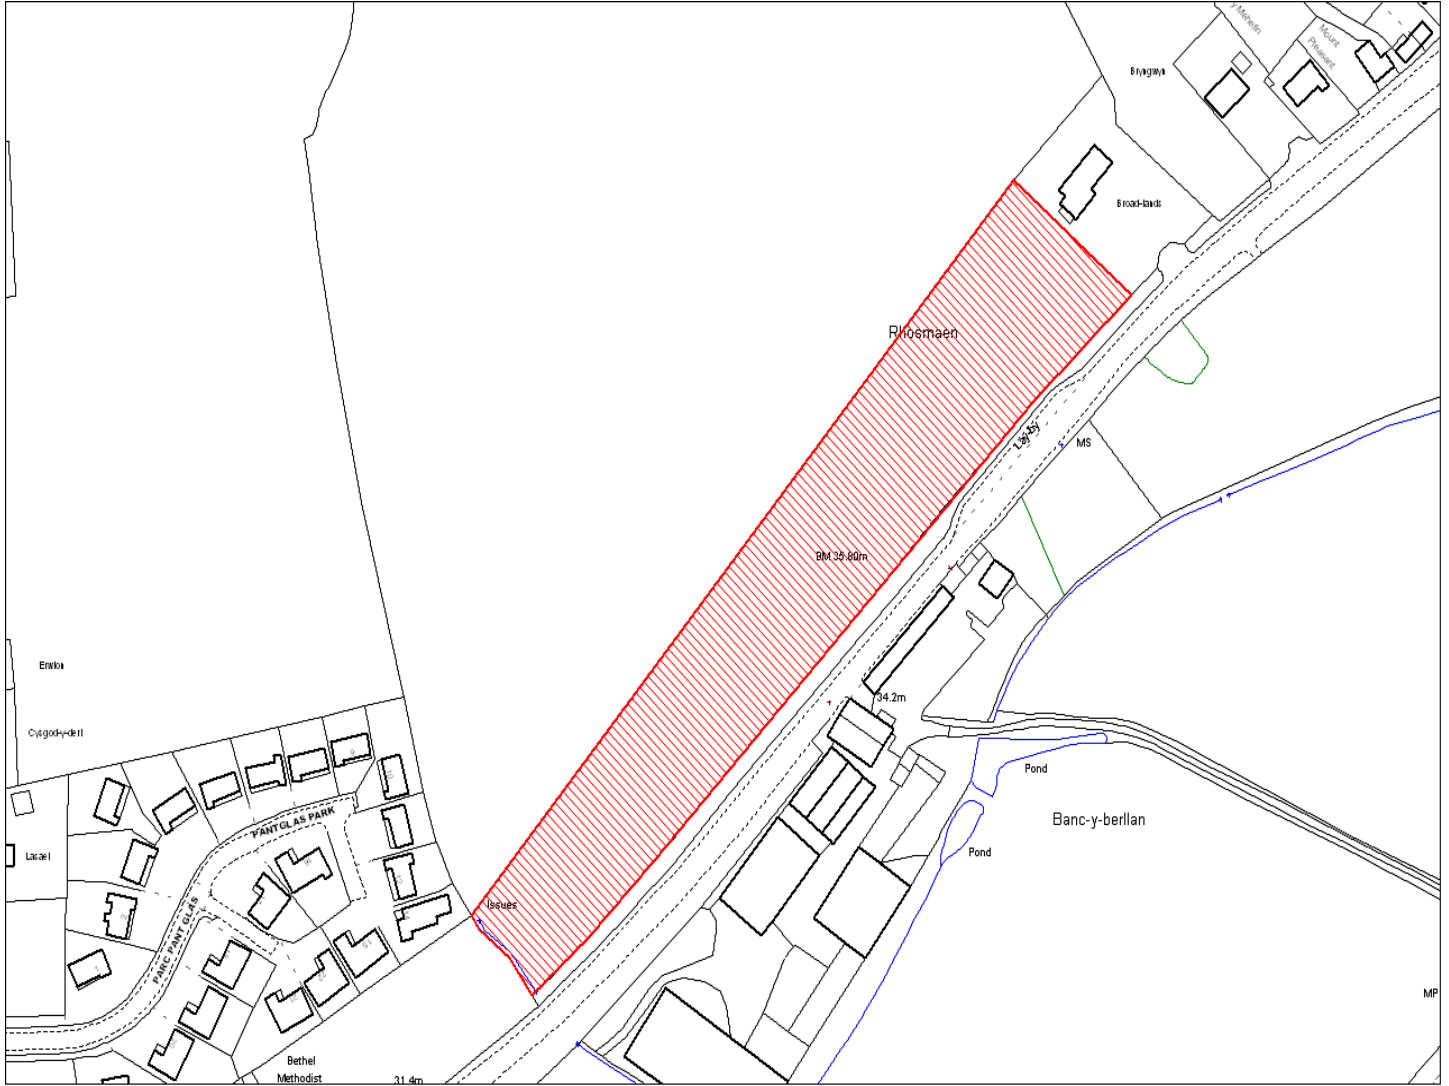

Cynllun Datblygu Lleol Sir Gaerfyrddin: Cofrestr y Safleoedd sy'n Gwneud Cais
Carmarthenshire Local Development Plan: Candidate Site Register

© Hawlfraint y Goron. Cedwir pob hawl 100023377

© Crown Copyright. All rights reserved 100023377

Enw's Annheddfan	Rhosmaen
Settlement:	Rhosmaen
Cyf. Safle / Site Ref:	166-003
Cyf. / CS Reference	CS1089
Enw / Lleoliad y Safle:	Tir ar yr A40 gyferbyn a Capel Bethel, Rhosmaen
Name / Location of Site:	Land fronting A40 adj to Bethel Chapel, Rhosmaen
Maint y safle / SiteArea (Ha):	0.24
Y Defnydd Presennol a wneir o'r Safle:	Tir amaethyddol
Current Use of Site:	Agriculture
Y Defnydd Arfaethedig i'w wneud o'r Safle:	Tir preswyl
Proposed Use of Site:	Residential