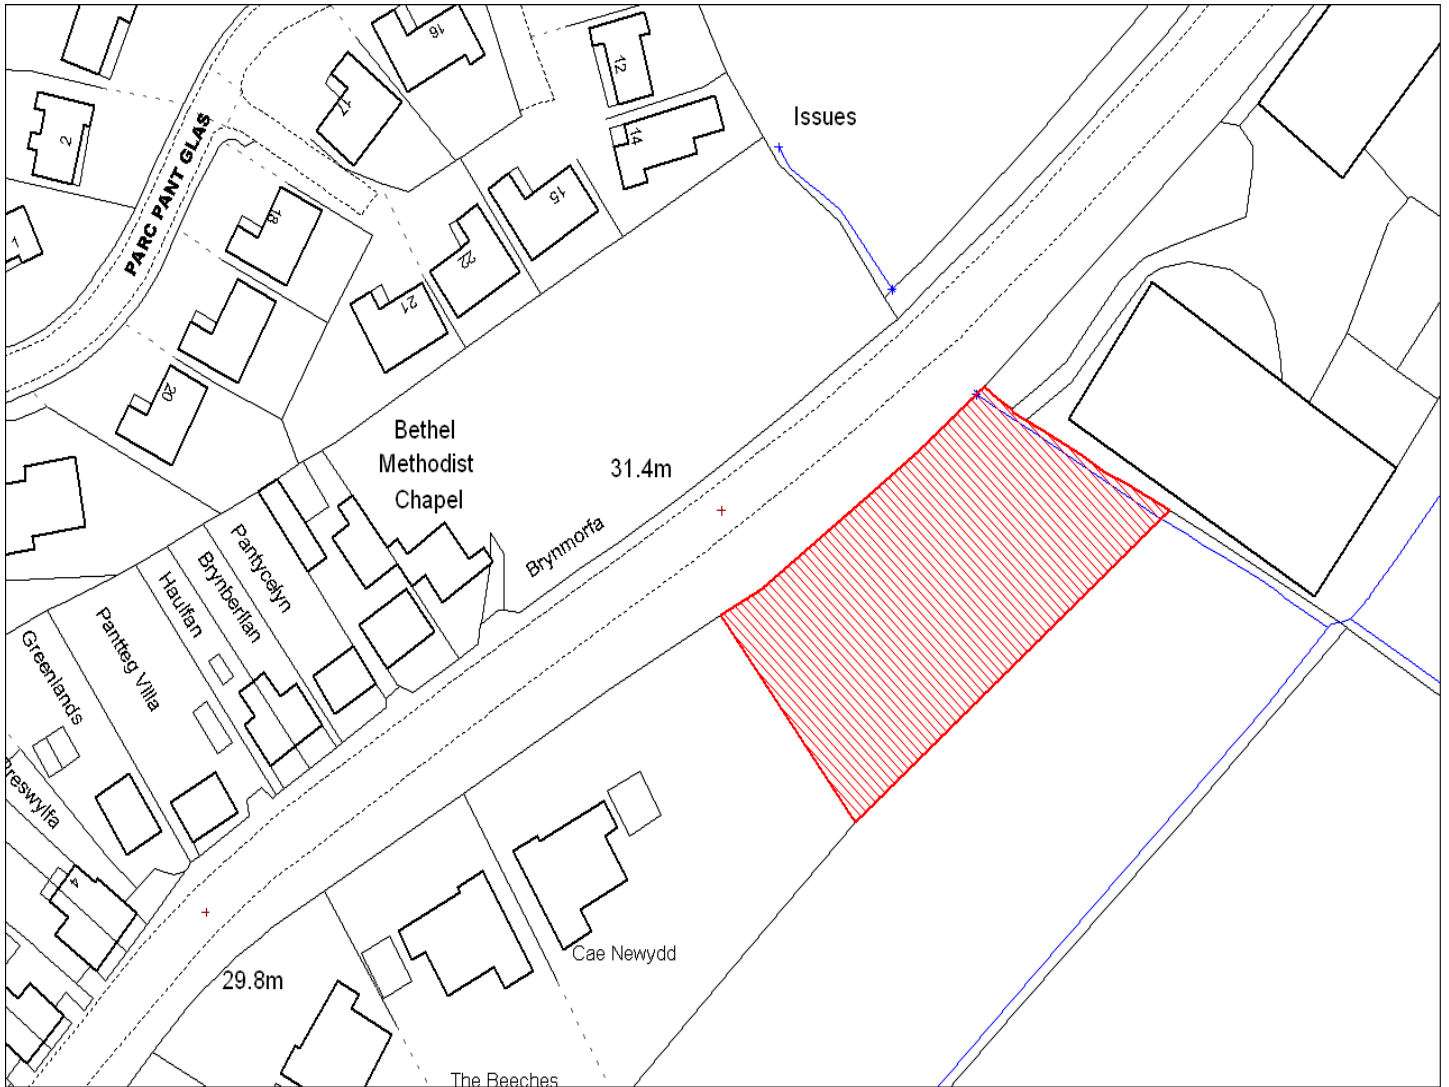

Cynllun Datblygu Lleol Sir Gaerfyrddin: Cofrestr y Safleoedd sy'n Gwneud Cais
Carmarthenshire Local Development Plan: Candidate Site Register

© Hawlfraint y Goron. Cedwir pob hawl 100023377

© Crown Copyright. All rights reserved 100023377

Enw's Annheddfan	Rhosmaen
Settlement:	Rhosmaen
Cyf. Safle / Site Ref:	166-002
Cyf. / CS Reference	CS1088
Enw / Lleoliad y Safle:	Tir ar yr A40 gyferbyn a Capel Bethel, Rhosmaen
Name / Location of Site:	Land fronting A40 opposite Bethel Chapel, Rhosmaen
Maint y safle / SiteArea (Ha):	1.30
Y Defnydd Presennol a wneir o'r Safle:	Tir amaethyddol
Current Use of Site:	Agriculture
Y Defnydd Arfaethedig i'w wneud o'r Safle:	Tir preswyl
Proposed Use of Site:	Residential