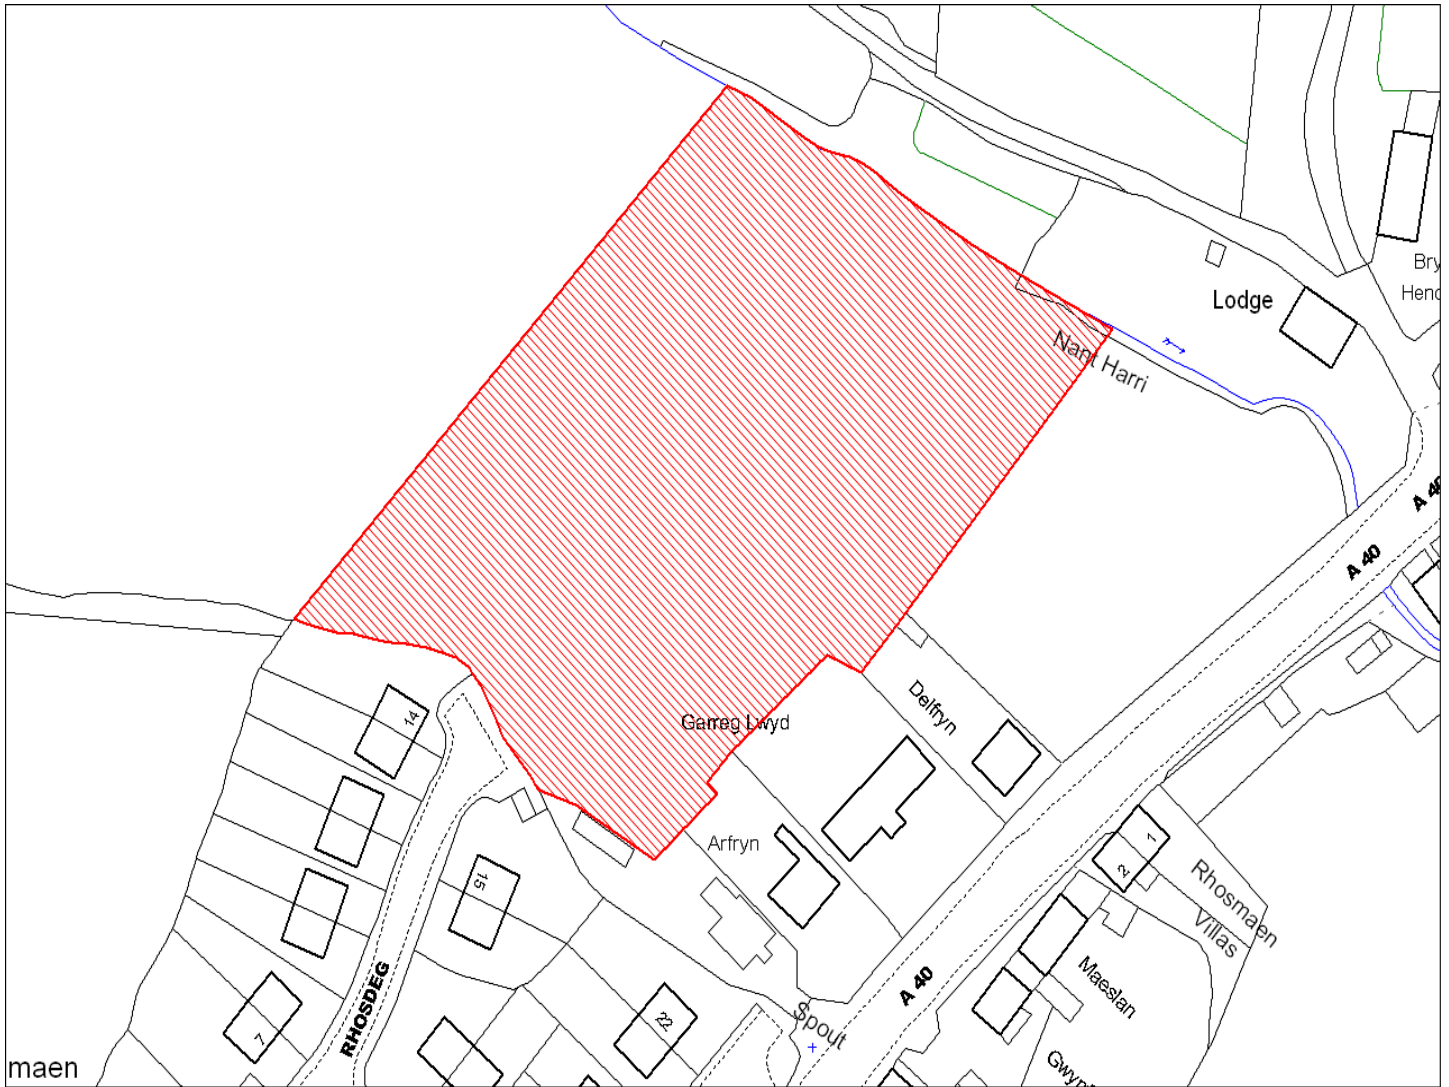

Cynllun Datblygu Lleol Sir Gaerfyrddin: Cofrestr y Safleoedd sy'n Gwneud Cais
Carmarthenshire Local Development Plan: Candidate Site Register

© Hawlfraint y Goron. Cedwir pob hawl 100023377

© Crown Copyright. All rights reserved 100023377

Enw's Annheddfan	Rhosmaen
Settlement:	Rhosmaen
Cyf. Safle / Site Ref:	166-004
Cyf. / CS Reference	CS1460
Enw / Lleoliad y Safle:	Gogledd ddwyrain o Rhosdeg, Rhosmaen, Llandeilo
Name / Location of Site:	Land ne of Rhosdeg, Rhosmaen, Llandeilo
Maint y safle / SiteArea (Ha):	0.82
Y Defnydd Presennol a wneir o'r Safle:	Tir amaethyddol
Current Use of Site:	Agricultural
Y Defnydd Arfaethedig i'w wneud o'r Safle:	Tir preswyl
Proposed Use of Site:	Residential