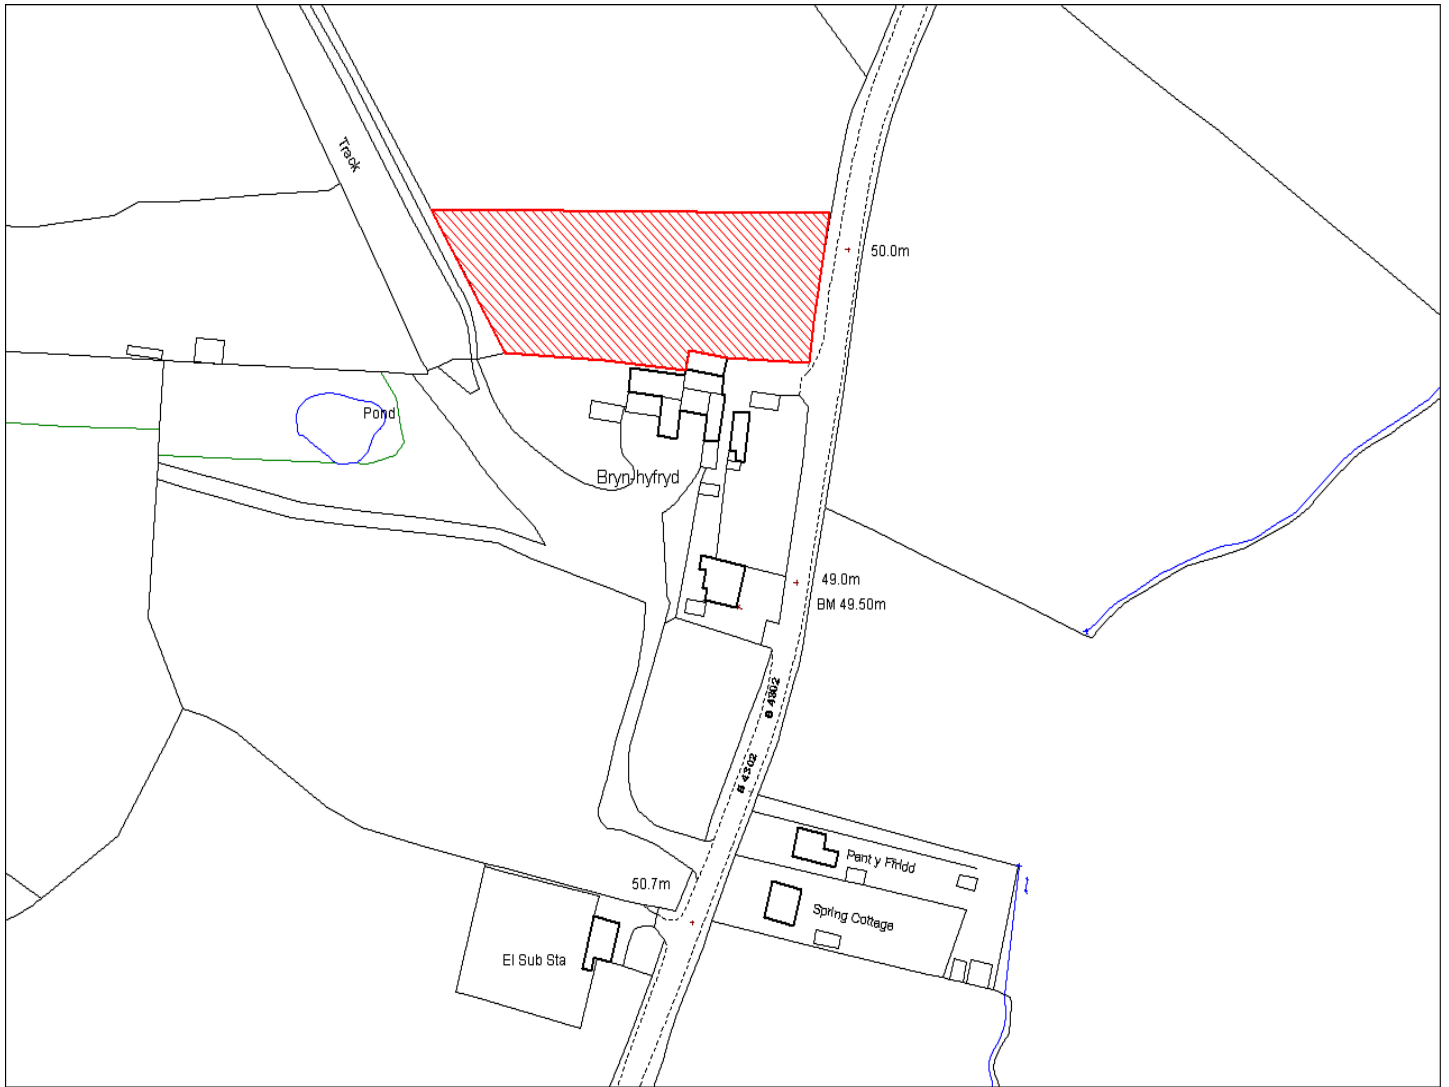

Cynllun Datblygu Lleol Sir Gaerfyrddin: Cofrestr y Safleoedd sy'n Gwneud Cais
Carmarthenshire Local Development Plan: Candidate Site Register

© Hawlfraint y Goron. Cedwir pob hawl 100023377

© Crown Copyright. All rights reserved 100023377

Enw's Annheddfan	Rhosmaen
Settlement:	Rhosmaen
Cyf. Safle ./ Site Ref:	166-001
Cyf. / CS Reference	CS0997
Enw / Lleoliad y Safle:	Tir yn Llandeilo
Name / Location of Site:	Land at Llandeilo
Maint y safle / SiteArea (Ha):	0.37
Y Defnydd Presennol a wneir o'r Safle:	Tir amaethyddol
Current Use of Site:	Agriculture
Y Defnydd Arfaethedig i'w wneud o'r Safle:	Tir preswyl
Proposed Use of Site:	Residential