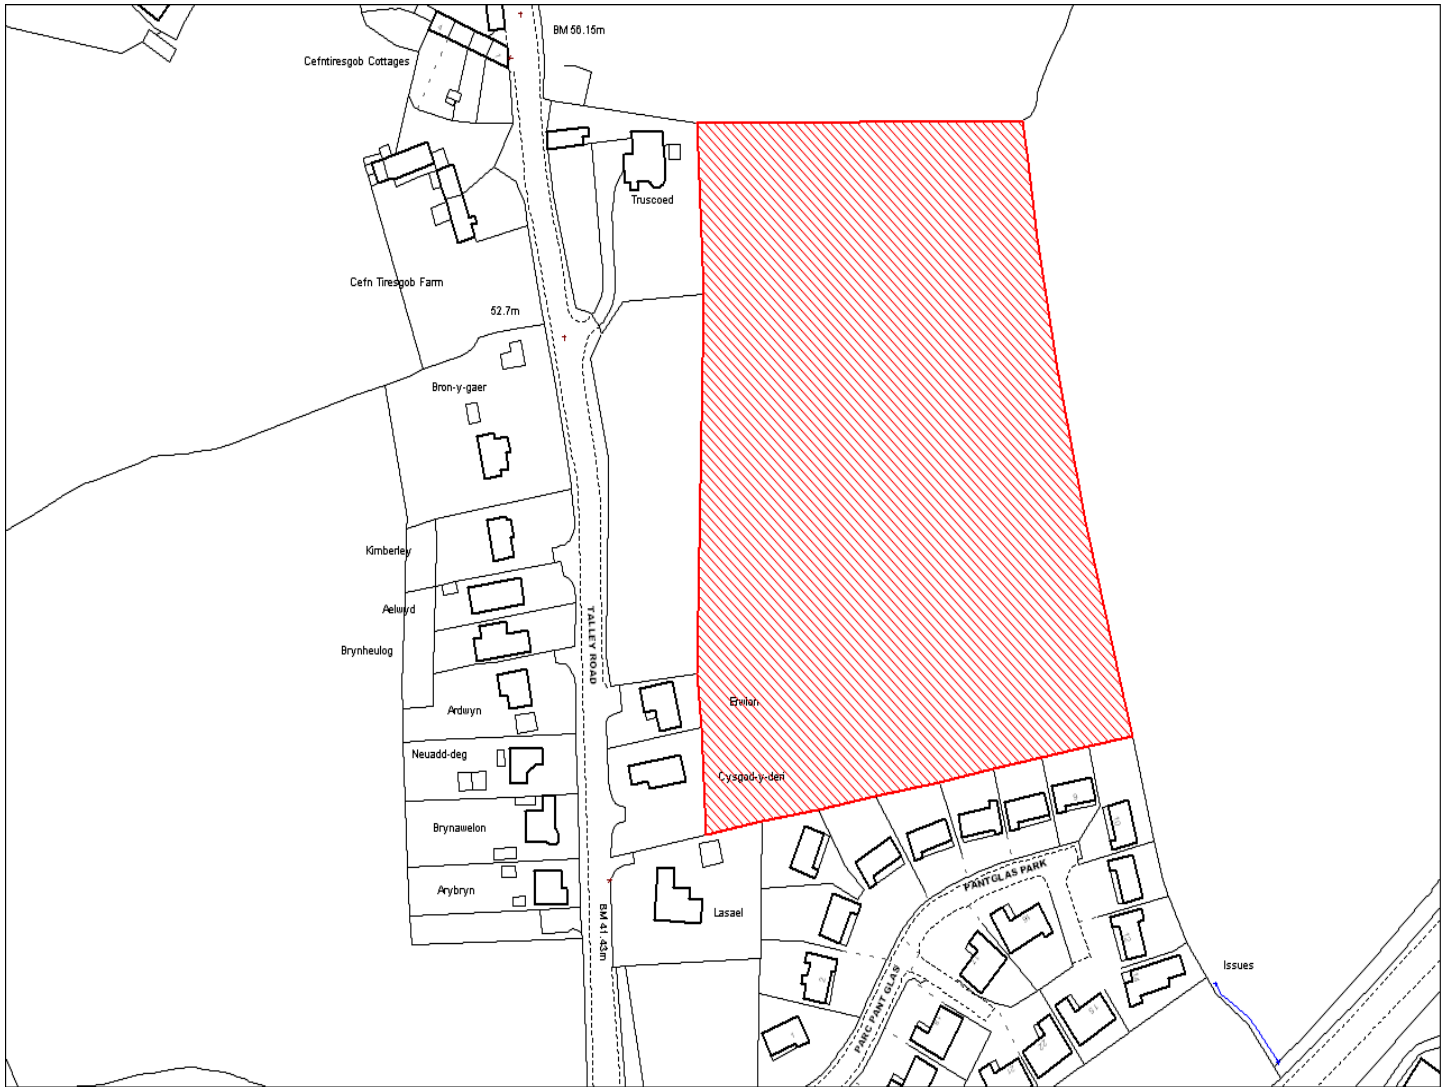

Cynllun Datblygu Lleol Sir Gaerfyrddin: Cofrestr y Safleoedd sy'n Gwneud Cais
Carmarthenshire Local Development Plan: Candidate Site Register

© Hawlfraint y Goron. Cedwir pob hawl 100023377

© Crown Copyright. All rights reserved 100023377

Enw's Annheddfan	Rhosmaen
Settlement:	Rhosmaen
Cyf. Safle / Site Ref:	166-005
Cyf. / CS Reference	CS1466
Enw / Lleoliad y Safle:	Gogledd Parc Pantglas, Rhosmaen
Name / Location of Site:	Land north of Parc Pantglas, Rhosmaen
Maint y safle / SiteArea (Ha):	2.23
Y Defnydd Presennol a wneir o'r Safle:	Tir amaethyddol
Current Use of Site:	Agricultural
Y Defnydd Arfaethedig i'w wneud o'r Safle:	Tir preswyl
Proposed Use of Site:	Residential