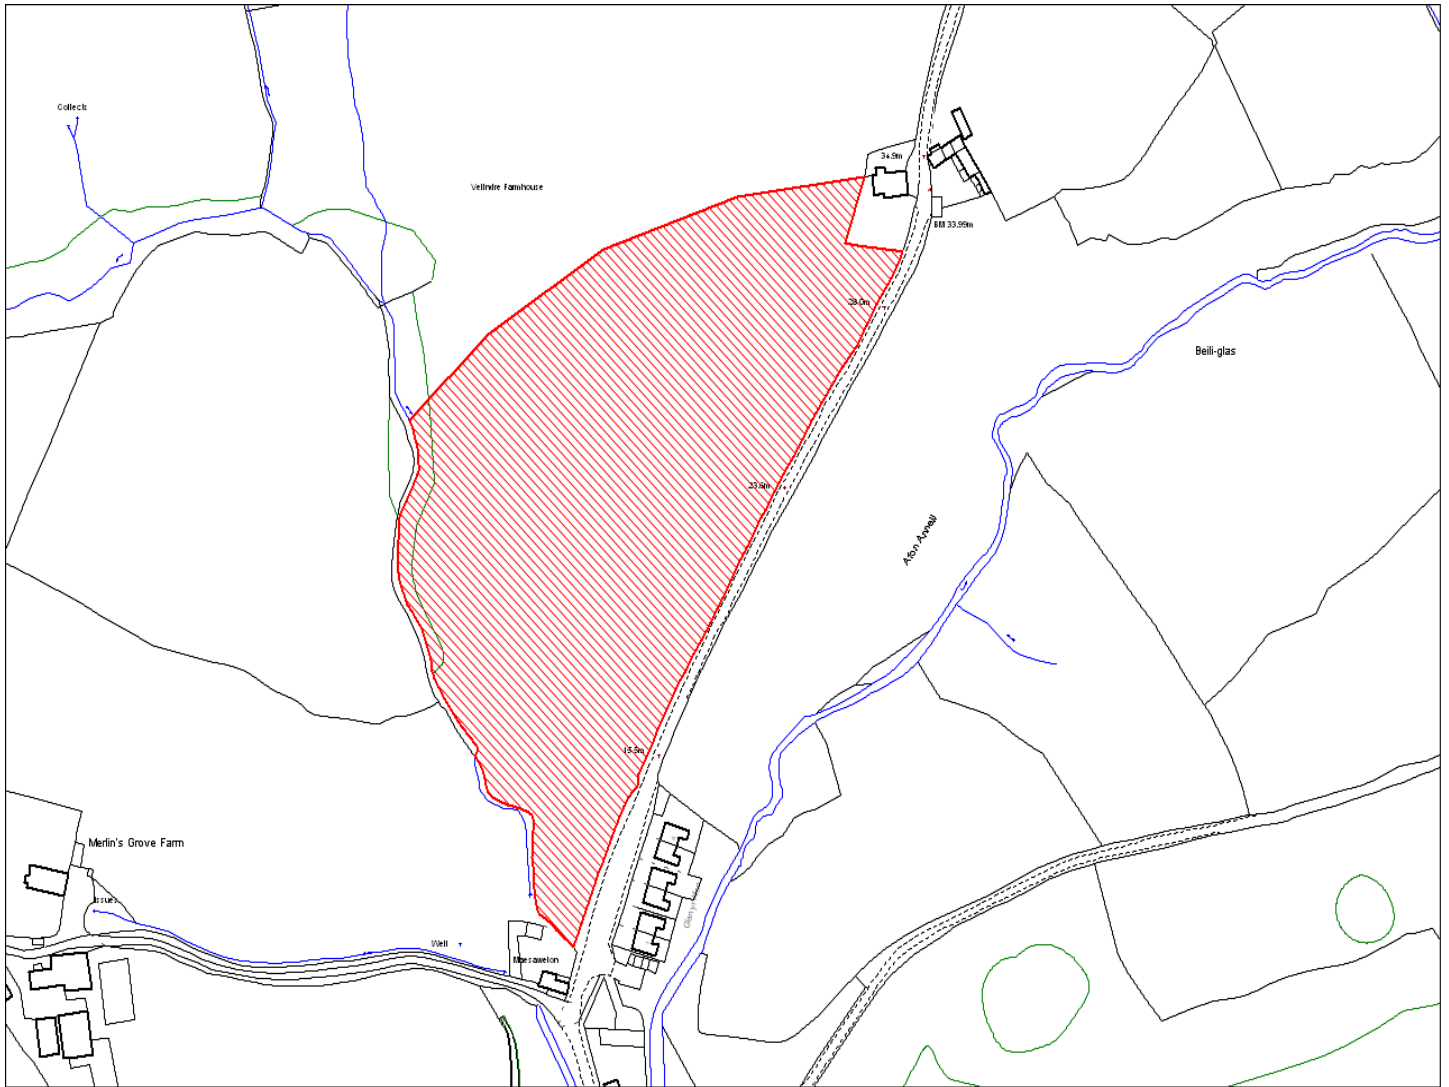

Cynllun Datblygu Lleol Sir Gaerfyrddin: Cofrestr y Safleoedd sy'n Gwneud Cais
Carmarthenshire Local Development Plan: Candidate Site Register

© Hawlfraint y Goron. Cedwir pob hawl 100023377

© Crown Copyright. All rights reserved 100023377

Enw's Annheddfan	Felin-wen
Settlement:	Whitemill
Cyf. Safle / Site Ref:	186-003
Cyf. / CS Reference	CS0443
Enw / Lleoliad y Safle:	Tir yn Merlin's Grove ger Felin-wen
Name / Location of Site:	Land at Merlin's Grove adj Whitemill
Maint y safle / SiteArea (Ha):	3.50
Y Defnydd Presennol a wneir o'r Safle:	Tir Amaethyddol
Current Use of Site:	Agriculture
Y Defnydd Arfaethedig i'w wneud o'r Safle:	Tir Preswyl
Proposed Use of Site:	Residential