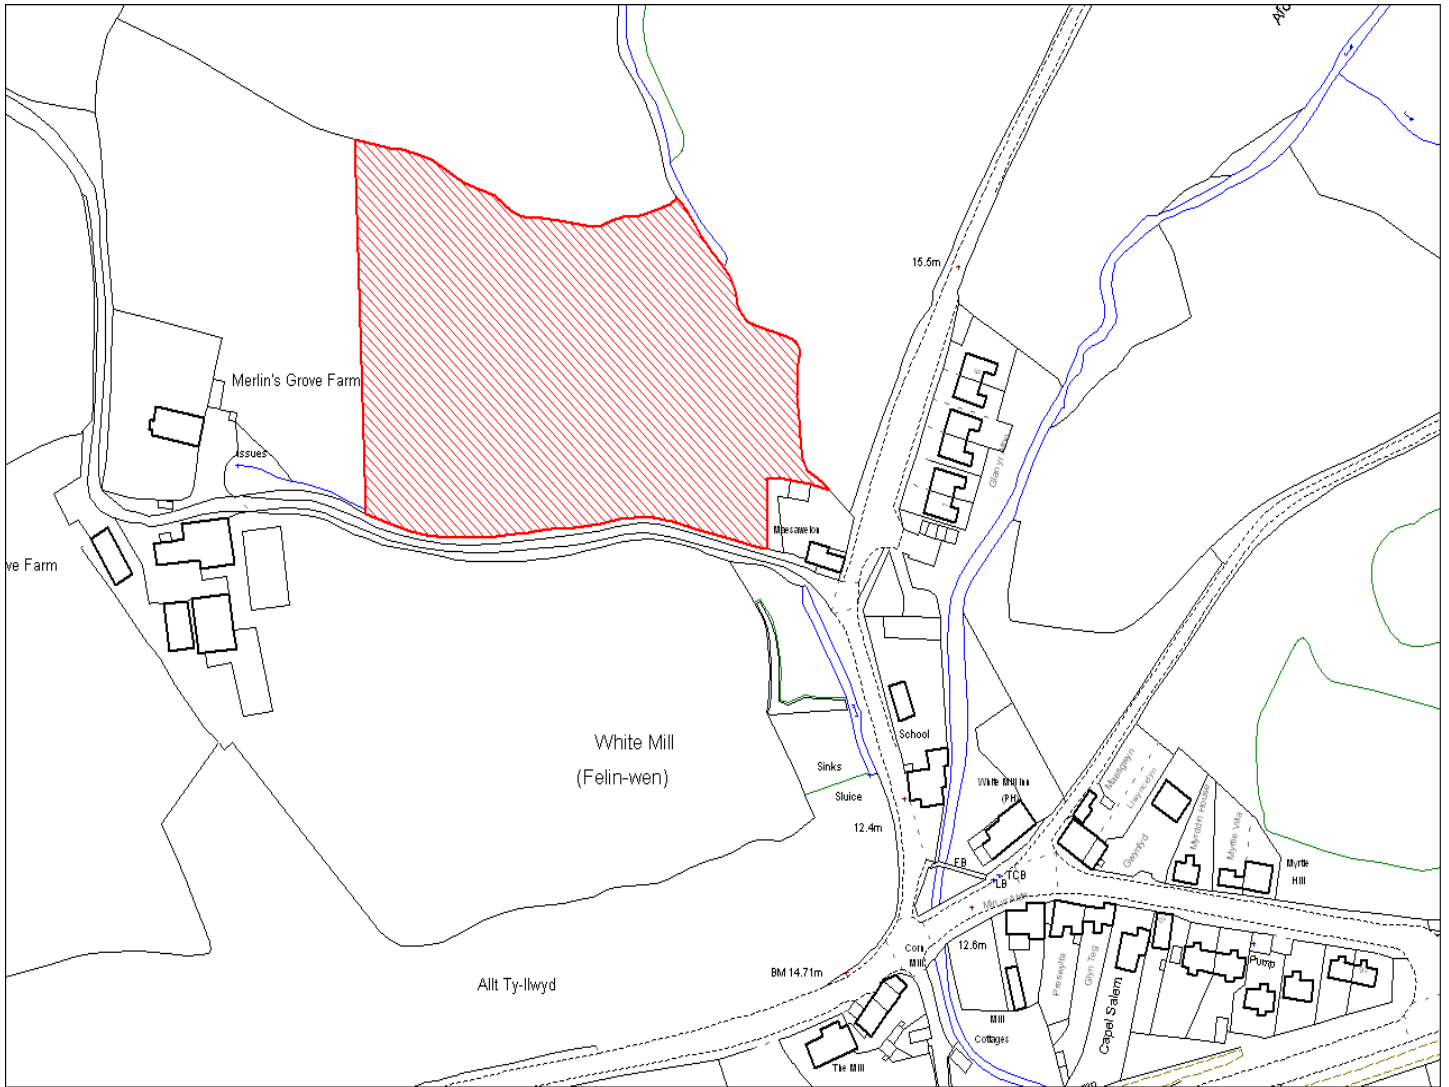

Cynllun Datblygu Lleol Sir Gaerfyrddin: Cofrestr y Safleoedd sy'n Gwneud Cais
Carmarthenshire Local Development Plan: Candidate Site Register

© Hawlfraint y Goron. Cedwir pob hawl 100023377

© Crown Copyright. All rights reserved 100023377

Enw's Annheddfan	Felin-wen
Settlement:	Whitemill
Cyf. Safle / Site Ref:	186-002
Cyf. / CS Reference	CS0442
Enw / Lleoliad y Safle:	Tir yn Merlin's Grove ger Felin-wen
Name / Location of Site:	Land at Merlin's Grove adj Whitemill
Maint y safle / SiteArea (Ha):	1.50
Y Defnydd Presennol a wneir o'r Safle:	Tir Amaethyddol
Current Use of Site:	Agriculture
Y Defnydd Arfaethedig i'w wneud o'r Safle:	Tir Preswyl
Proposed Use of Site:	Residential