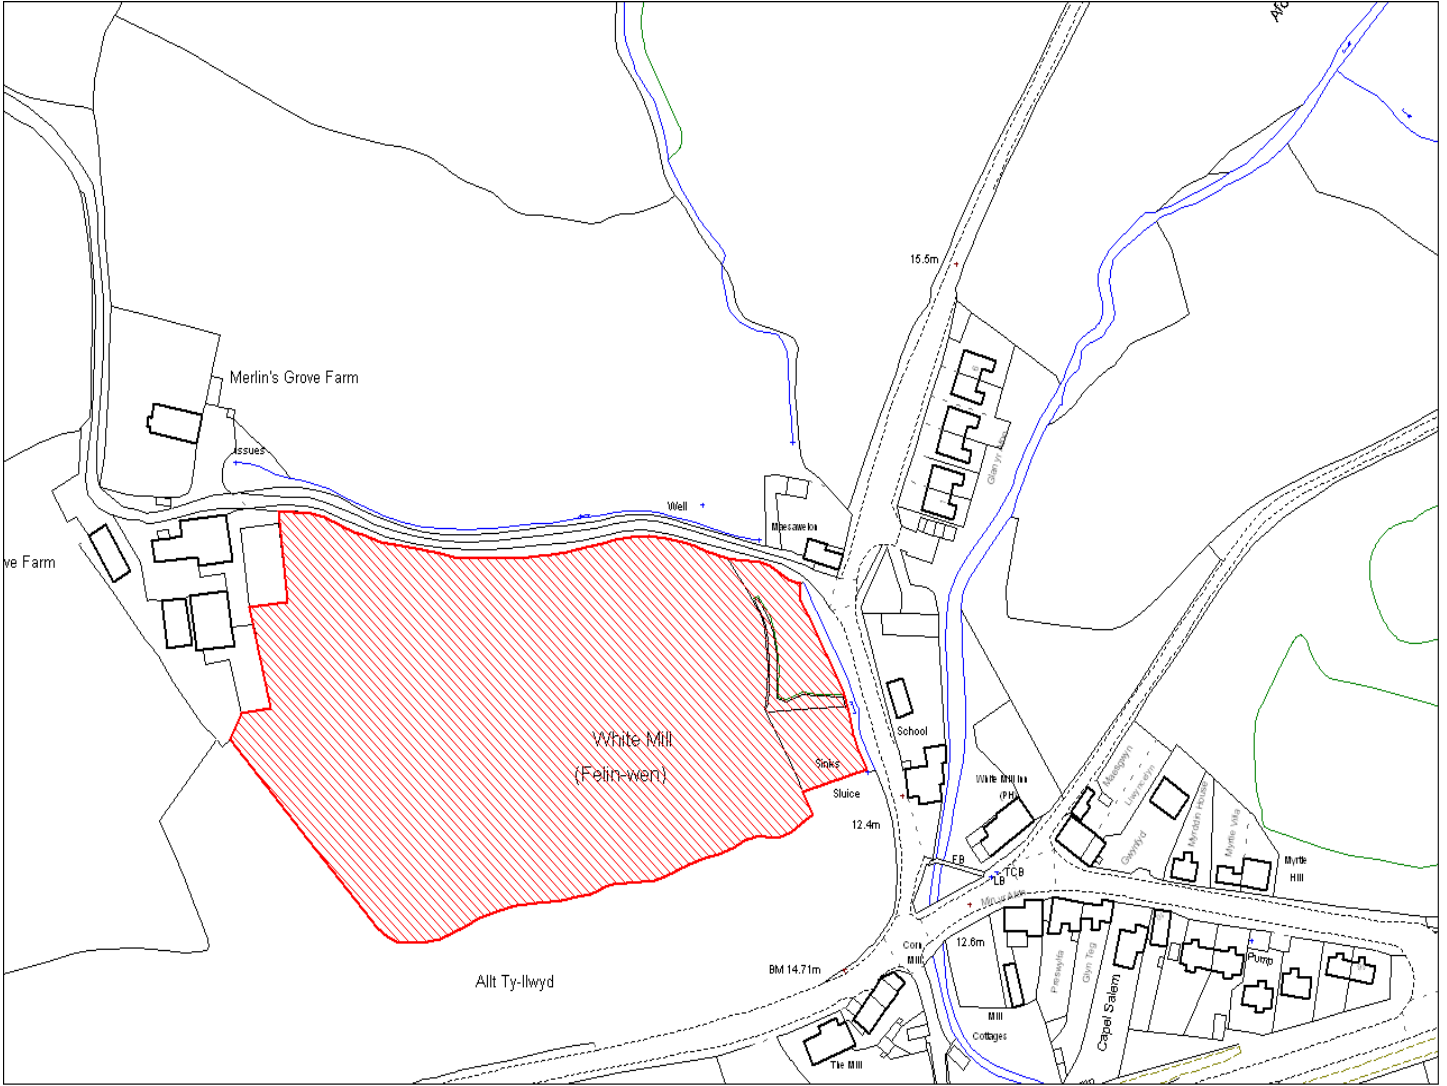

Cynllun Datblygu Lleol Sir Gaerfyrddin: Cofrestr y Safleoedd sy'n Gwneud Cais
Carmarthenshire Local Development Plan: Candidate Site Register

© Hawlfraint y Goron. Cedwir pob hawl 100023377

© Crown Copyright. All rights reserved 100023377

Enw's Annheddfan	Felin-wen
Settlement:	Whitemill
Cyf. Safle / Site Ref:	186-001
Cyf. / CS Reference	CS0441
Enw / Lleoliad y Safle:	Tir yn Merlin's Grove ger Felin-wen
Name / Location of Site:	Land at Merlin's Grove adj Whitemill
Maint y safle / SiteArea (Ha):	2.01
Y Defnydd Presennol a wneir o'r Safle:	Tir Amaethyddol
Current Use of Site:	Agriculture
Y Defnydd Arfaethedig i'w wneud o'r Safle:	Tir Preswyl
Proposed Use of Site:	Residential