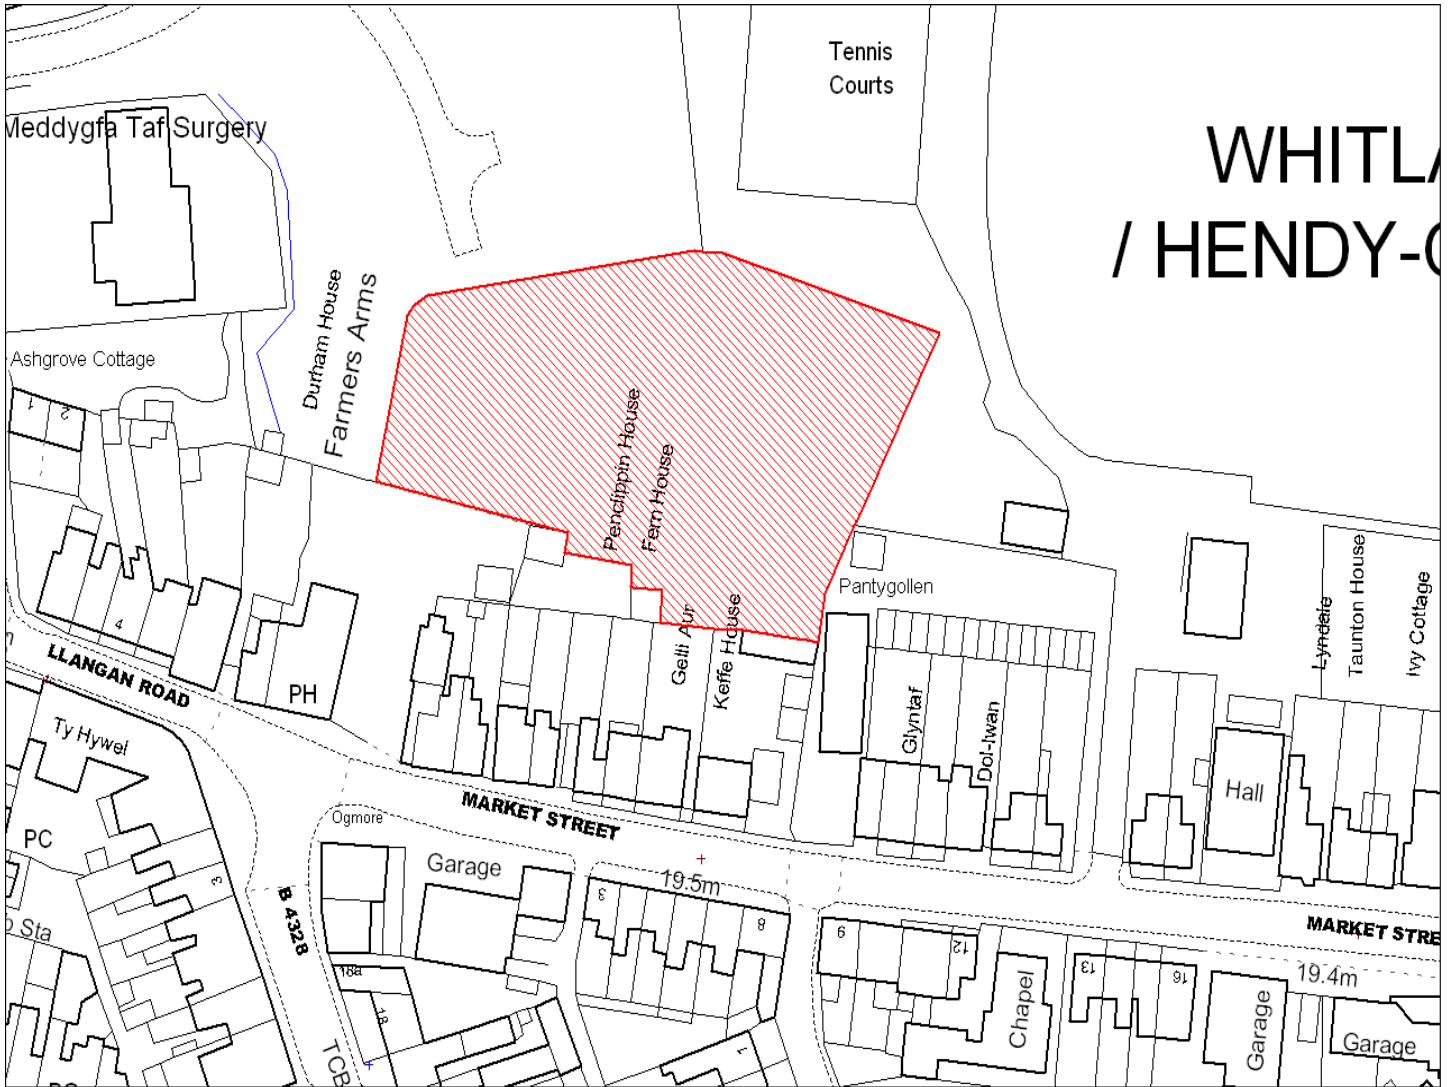

Cynllun Datblygu Lleol Sir Gaerfyrddin: Cofrestr y Safleoedd sy'n Gwneud Cais
Carmarthenshire Local Development Plan: Candidate Site Register

© Hawlfraint y Goron. Cedwir pob hawl 100023377

© Crown Copyright. All rights reserved 100023377

Enw's Annheddfan	Hendy-gwyn
Settlement:	Whitland
Cyf. Safle / Site Ref:	187-001
Cyf. / CS Reference	CS0071
Enw / Lleoliad y Safle:	Tu ol Gelli Aur, Stryd Farchnad, Hendy-gwyn
Name / Location of Site:	Land rear of Gelli Aur, Market St. Whitland
Maint y safle / SiteArea (Ha):	0.39
Y Defnydd Presennol a wneir o'r Safle:	Gardd
Current Use of Site:	Garden
Y Defnydd Arfaethedig i'w wneud o'r Safle:	Tir Preswyl
Proposed Use of Site:	Residential