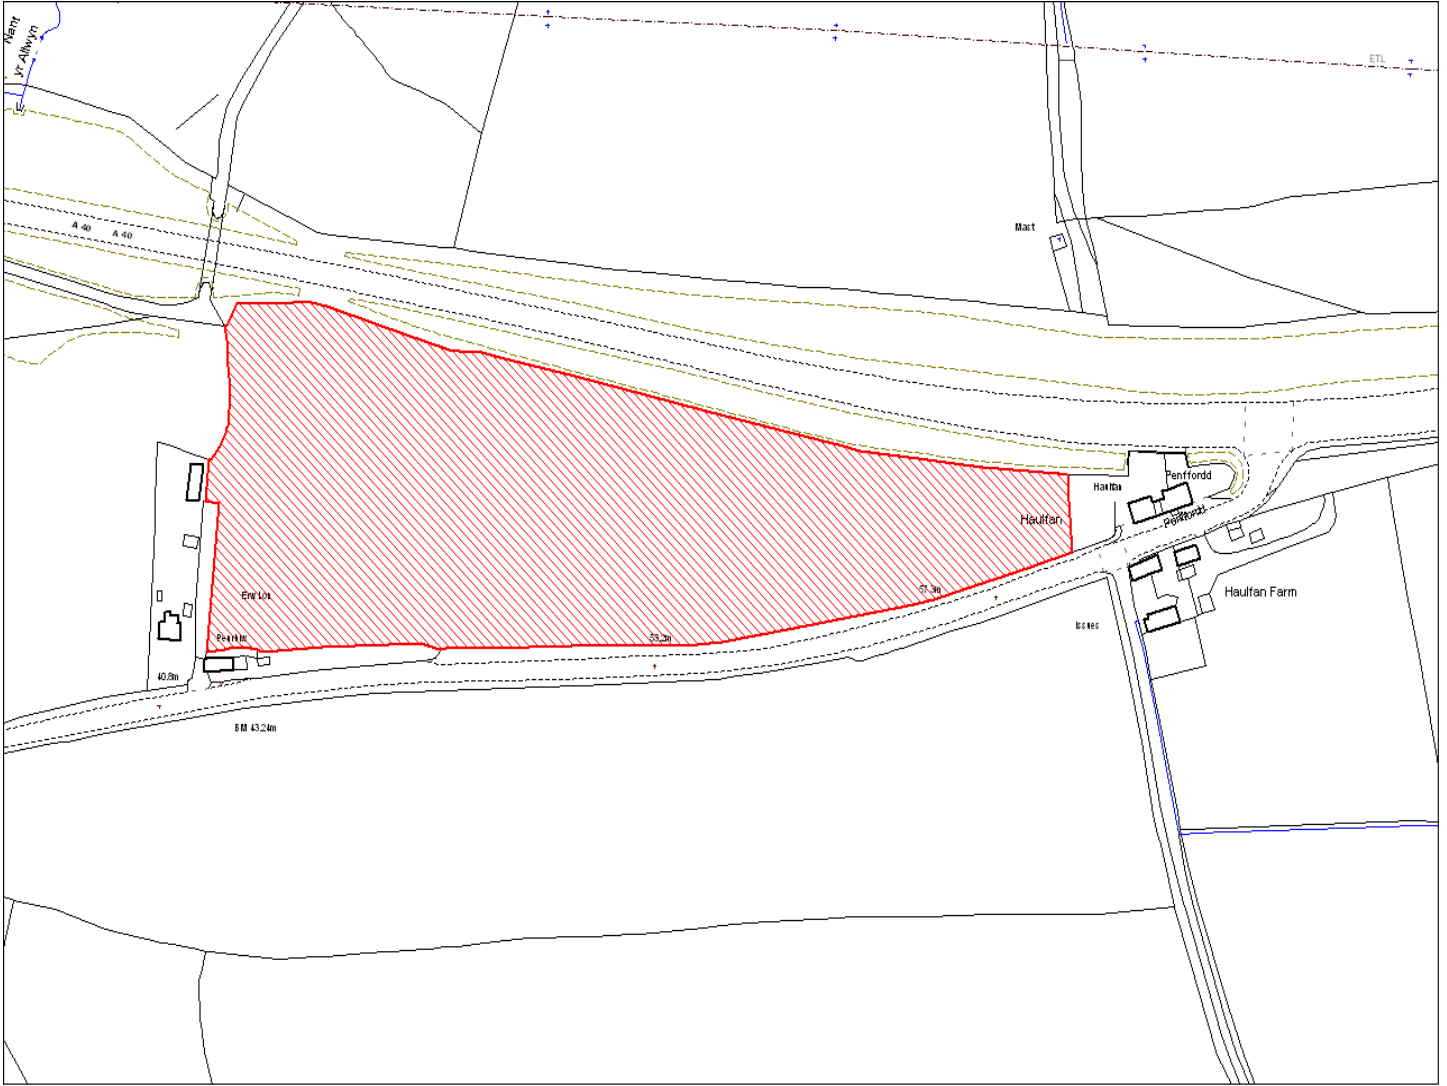

Cynllun Datblygu Lleol Sir Gaerfyrddin: Cofrestr y Safleoedd sy'n Gwneud Cais
Carmarthenshire Local Development Plan: Candidate Site Register

© Hawlfraint y Goron. Cedwir pob hawl 100023377

© Crown Copyright. All rights reserved 100023377

Enw's Annheddfan	Hendy-gwyn
Settlement:	Whitland
Cyf. Safle / Site Ref:	187-003
Cyf. / CS Reference	CS0505
Enw / Lleoliad y Safle:	Rhwng Haulfan-Penrhiw ar hen heol A40
Name / Location of Site:	Between Haulfan-Penrhiw on old A40
Maint y safle / SiteArea (Ha):	2.86
Y Defnydd Presennol a wneir o'r Safle:	Tir Amaethyddol
Current Use of Site:	Agriculture
Y Defnydd Arfaethedig i'w wneud o'r Safle:	Tir Preswyl
Proposed Use of Site:	Residential