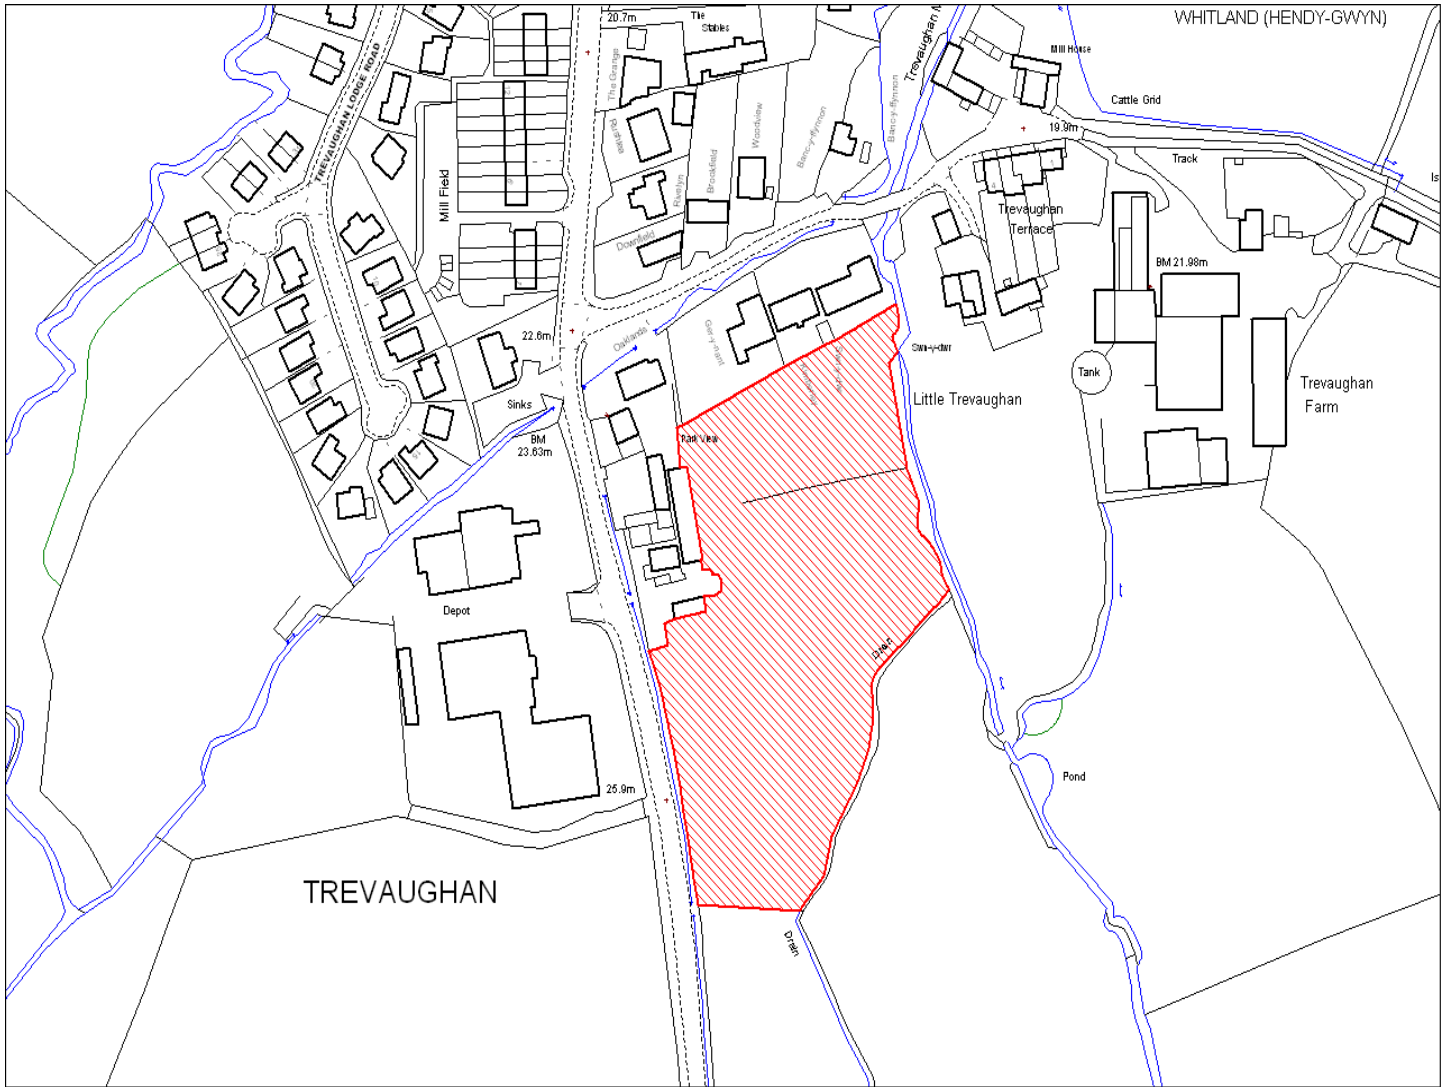

Cynllun Datblygu Lleol Sir Gaerfyrddin: Cofrestr y Safleoedd sy'n Gwneud Cais
Carmarthenshire Local Development Plan: Candidate Site Register

© Hawlfraint y Goron. Cedwir pob hawl 100023377

© Crown Copyright. All rights reserved 100023377

Enw's Annheddfan	Hendy-gwyn
Settlement:	Whitland
Cyf. Safle ./ Site Ref:	187-005
Cyf. / CS Reference	CS0666
Enw / Lleoliad y Safle:	Tir yn ffinio Parcview, Trevaughan, Hendy-gwyn
Name / Location of Site:	Land adj to Parcview, Trevaughan, Whitland
Maint y safle / Site Area (Ha):	1.19
Y Defnydd Presennol a wneir o'r Safle:	Tir amaethyddol
Current Use of Site:	Agriculture
Y Defnydd Arfaethedig i'w wneud o'r Safle:	Tir preswyl
Proposed Use of Site:	Residential