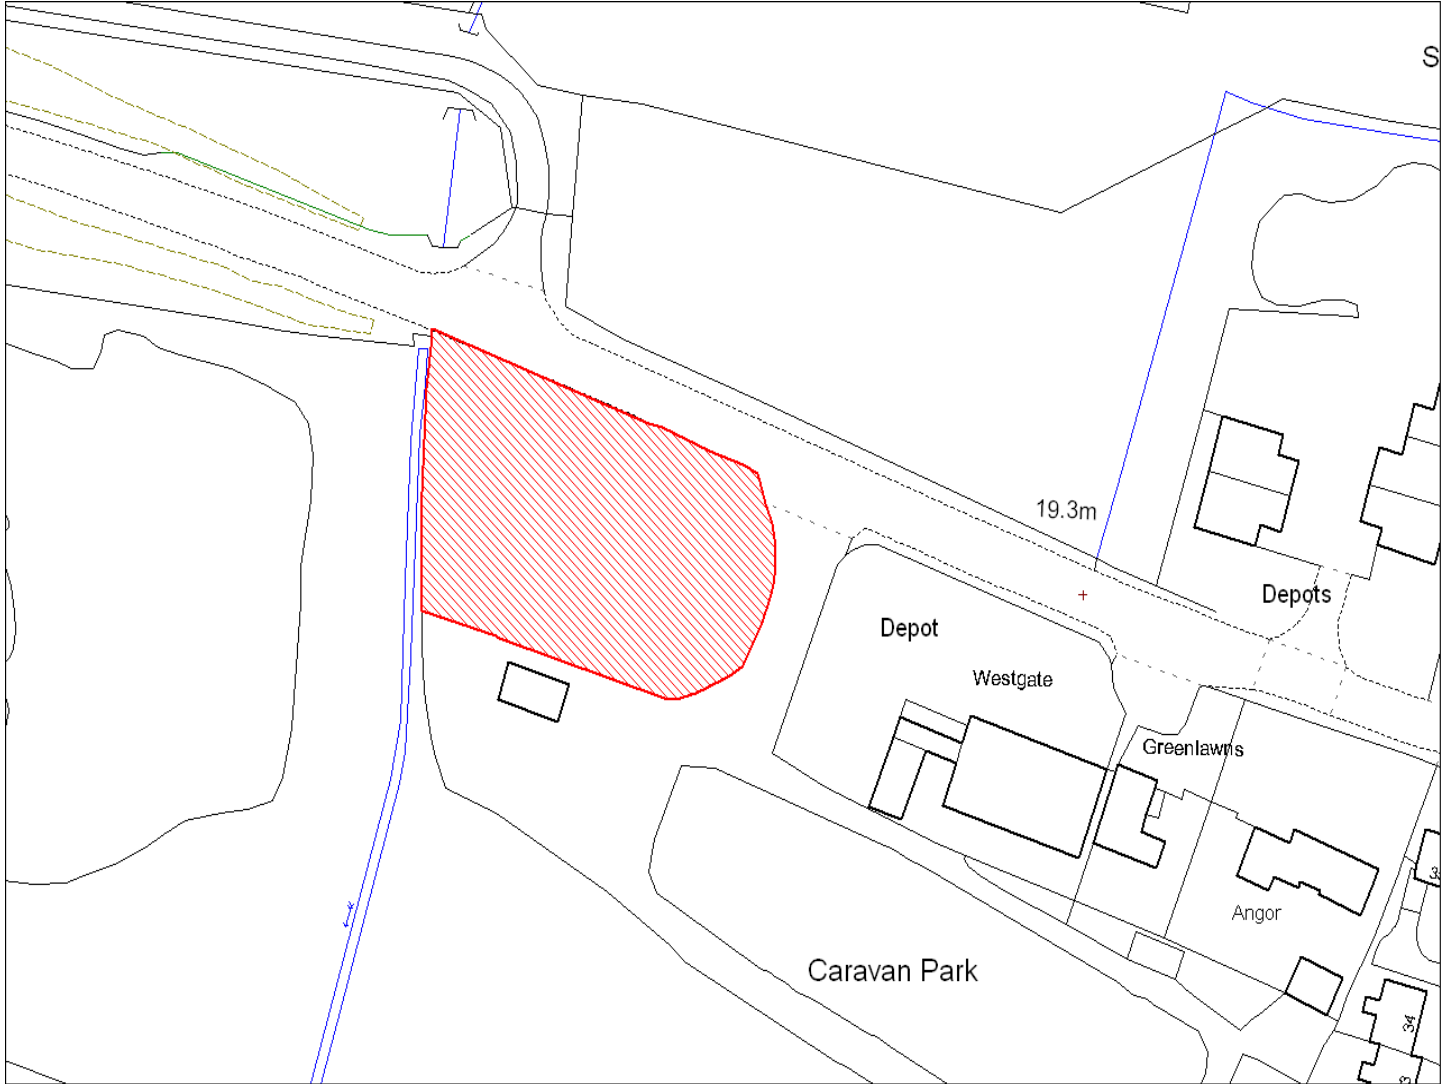

Cynllun Datblygu Lleol Sir Gaerfyrddin: Cofrestr y Safleoedd sy'n Gwneud Cais
Carmarthenshire Local Development Plan: Candidate Site Register

© Hawlfraint y Goron. Cedwir pob hawl 100023377

© Crown Copyright. All rights reserved 100023377

Enw's Annheddfan Settlement:	Hendy-gwyn Whitland
Cyf. Safle / Site Ref:	187-016
Cyf. / CS Reference	CS1013
Enw / Lleoliad y Safle: Name / Location of Site:	West Street, Hendy-gwyn West Street, Whitland
Maint y safle / SiteArea (Ha):	0.24
Y Defnydd Presennol a wneir o'r Safle: Current Use of Site:	Tir gwag Vacant
Y Defnydd Arfaethedig i'w wneud o'r Safle: Proposed Use of Site:	Masnachol Commercial