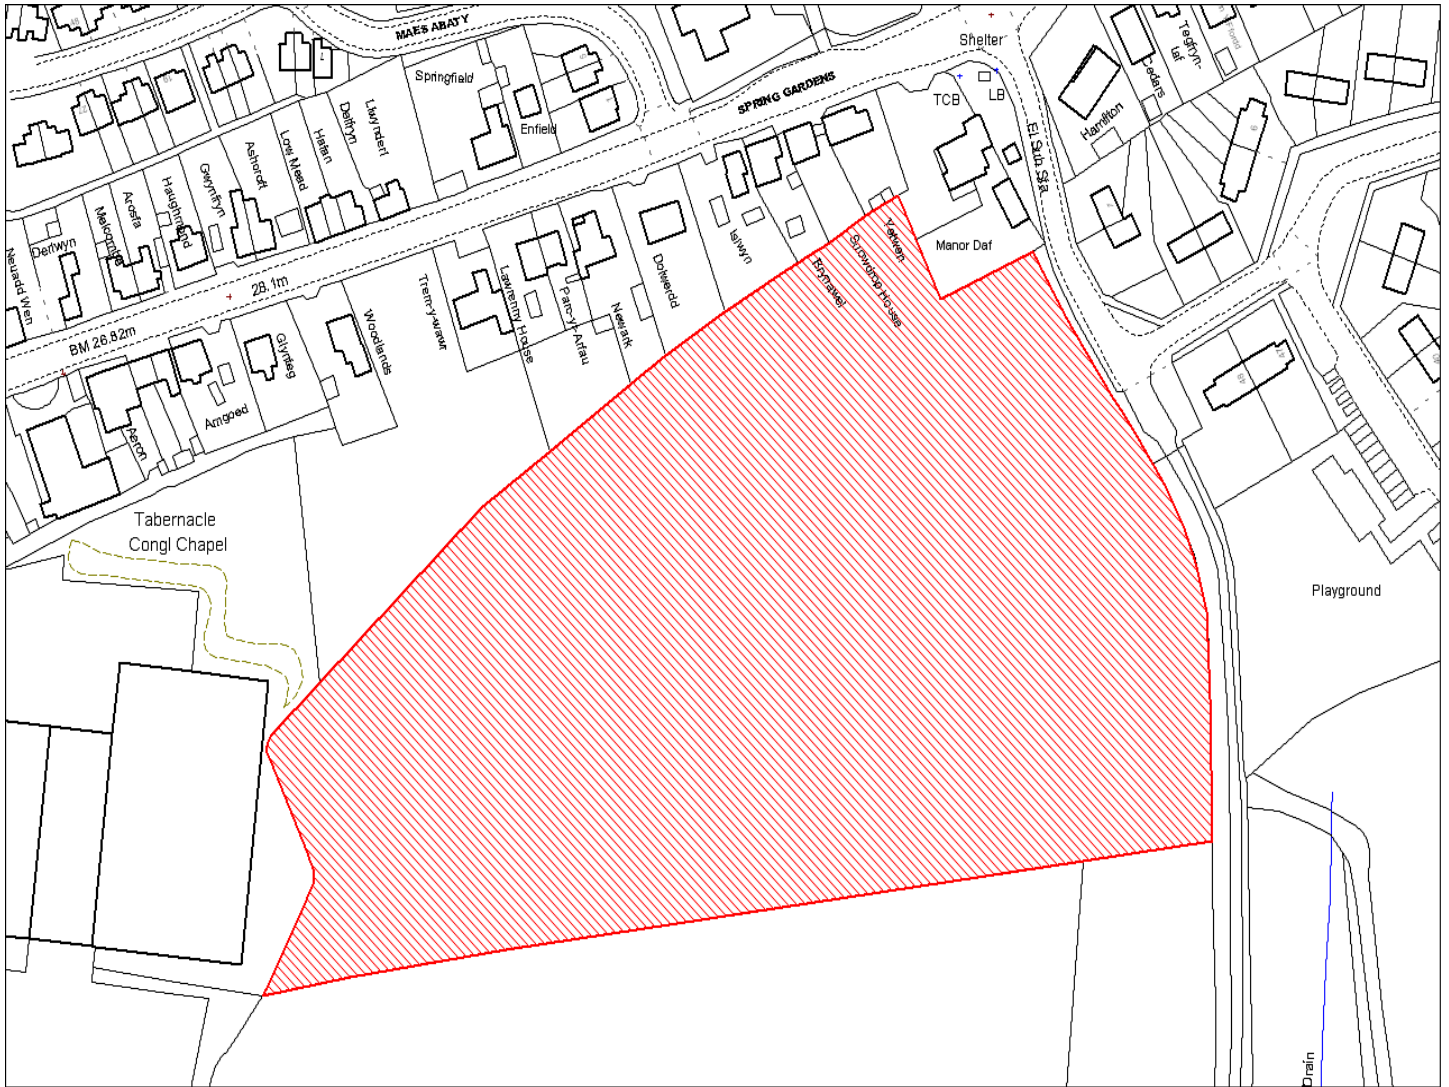

Cynllun Datblygu Lleol Sir Gaerfyrddin: Cofrestr y Safleoedd sy'n Gwneud Cais
Carmarthenshire Local Development Plan: Candidate Site Register

© Hawlfraint y Goron. Cedwir pob hawl 100023377

© Crown Copyright. All rights reserved 100023377

Enw's Annheddfan	Hendy-gwyn
Settlement:	Whitland
Cyf. Safle / Site Ref:	187-018
Cyf. / CS Reference	CS1414
Enw / Lleoliad y Safle:	Tir yn Spring Gardens, Hendywyn
Name / Location of Site:	Land at Spring Gardens, Whitland
Maint y safle / SiteArea (Ha):	3.41
Y Defnydd Presennol a wneir o'r Safle:	Tir amaethyddol
Current Use of Site:	Agricultural
Y Defnydd Arfaethedig i'w wneud o'r Safle:	Tir preswyl
Proposed Use of Site:	Residential