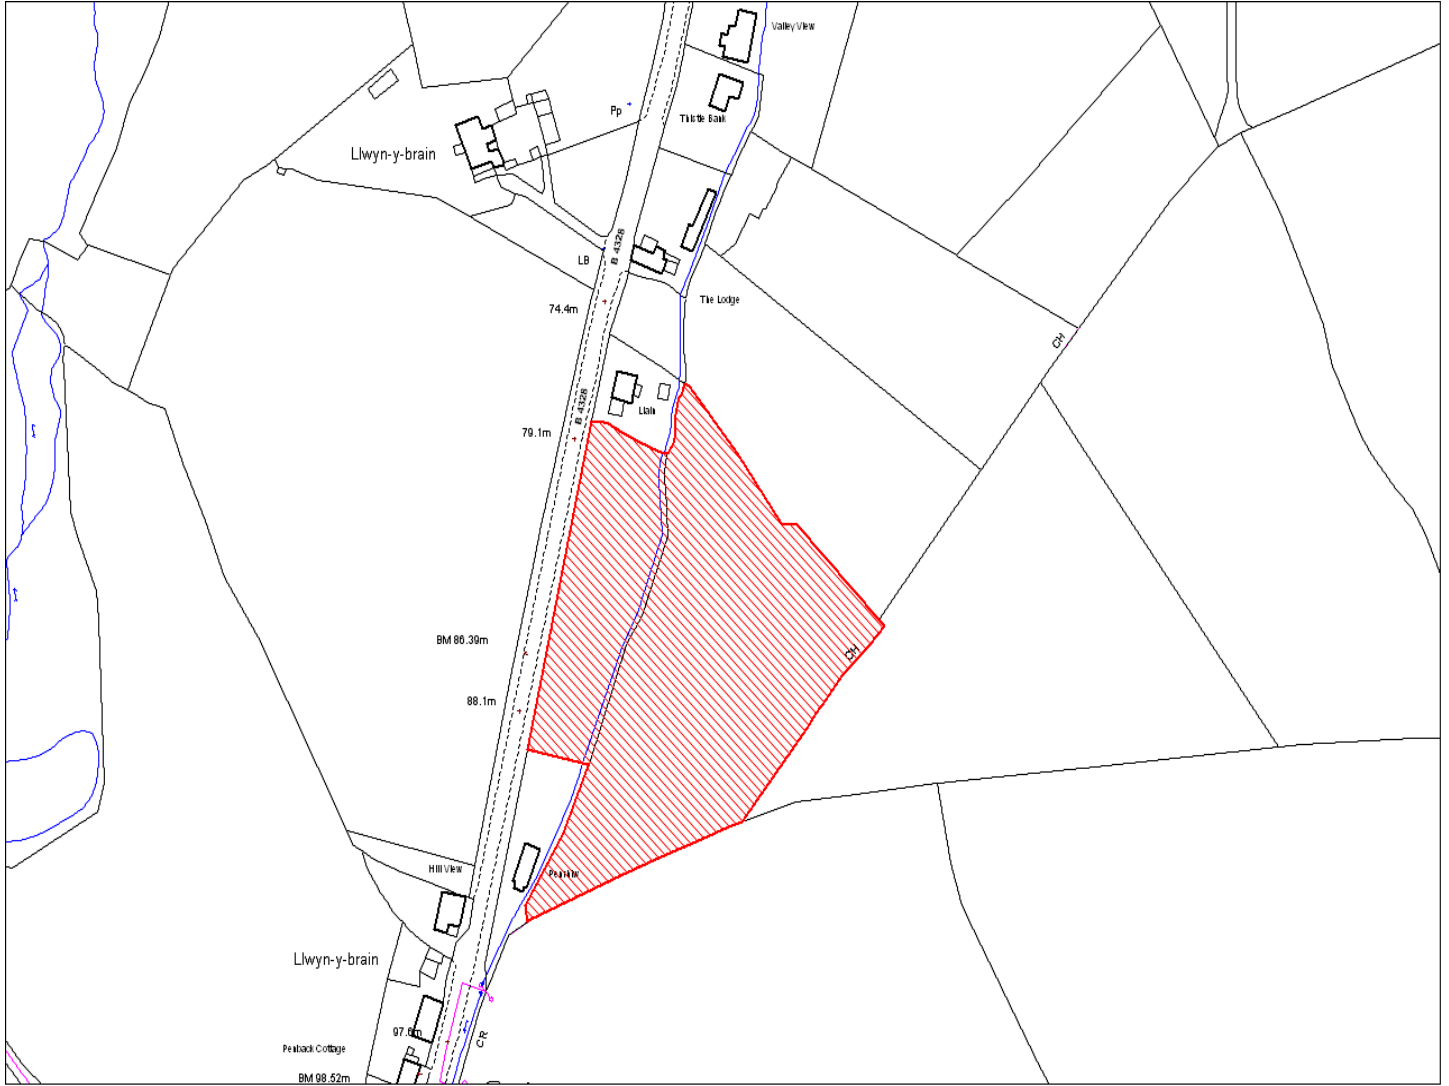

Cynllun Datblygu Lleol Sir Gaerfyrddin: Cofrestr y Safleoedd sy'n Gwneud Cais
Carmarthenshire Local Development Plan: Candidate Site Register

© Hawlfraint y Goron. Cedwir pob hawl 100023377

© Crown Copyright. All rights reserved 100023377

Enw's Annheddfan	Hendy-gwyn
Settlement:	Whitland
Cyf. Safle ./ Site Ref:	187-011
Cyf. / CS Reference	CS0690
Enw / Lleoliad y Safle:	Tir yn Llwynbrain Hill, Trevaughan
Name / Location of Site:	Land at Llwynbrain Hill, Trevaughan
Maint y safle / SiteArea (Ha):	1.14
Y Defnydd Presennol a wneir o'r Safle:	Tir amaethyddol
Current Use of Site:	Agriculture
Y Defnydd Arfaethedig i'w wneud o'r Safle:	Tir preswyl
Proposed Use of Site:	Residential