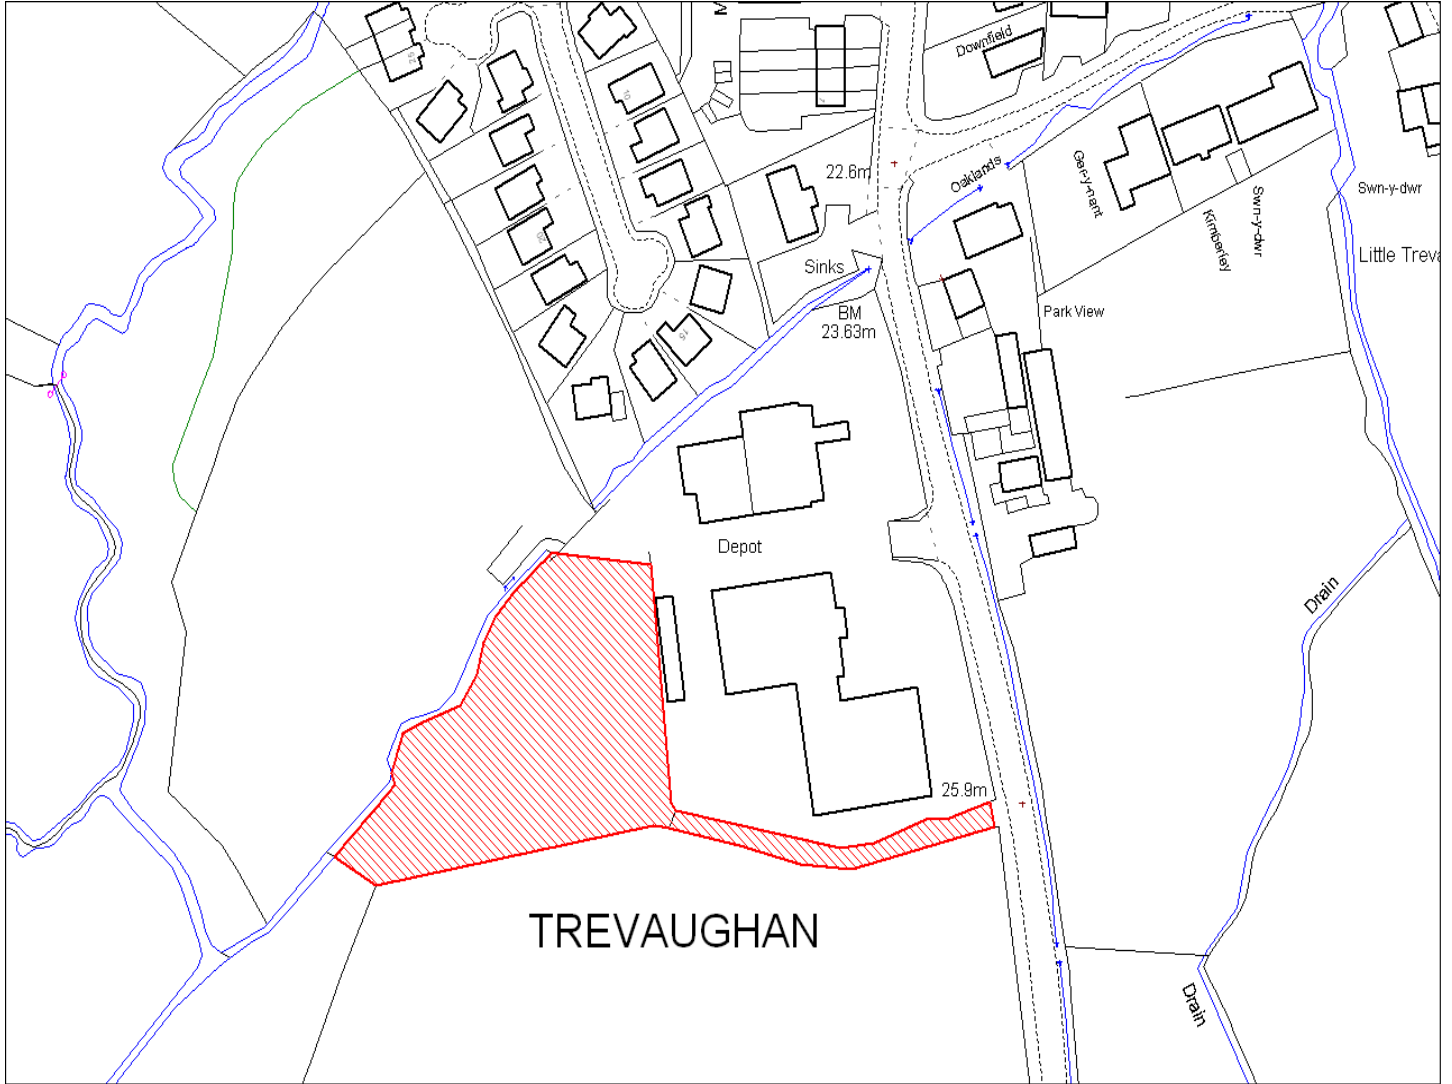

Cynllun Datblygu Lleol Sir Gaerfyrddin: Cofrestr y Safleoedd sy'n Gwneud Cais
Carmarthenshire Local Development Plan: Candidate Site Register

© Hawlfraint y Goron. Cedwir pob hawl 100023377

© Crown Copyright. All rights reserved 100023377

Enw's Annheddfan Settlement:	Hendy-gwyn Whitland
Cyf. Safle / Site Ref:	187-006
Cyf. / CS Reference	CS0667
Enw / Lleoliad y Safle: Name / Location of Site:	Tir yn Trevaughan, Whitland Land at Trevaughan, Whitland
Maint y safle / SiteArea (Ha):	0.42
Y Defnydd Presennol a wneir o'r Safle: Current Use of Site:	Tir amaethyddol Agriculture
Y Defnydd Arfaethedig i'w wneud o'r Safle: Proposed Use of Site:	Diwydiannol Industrial