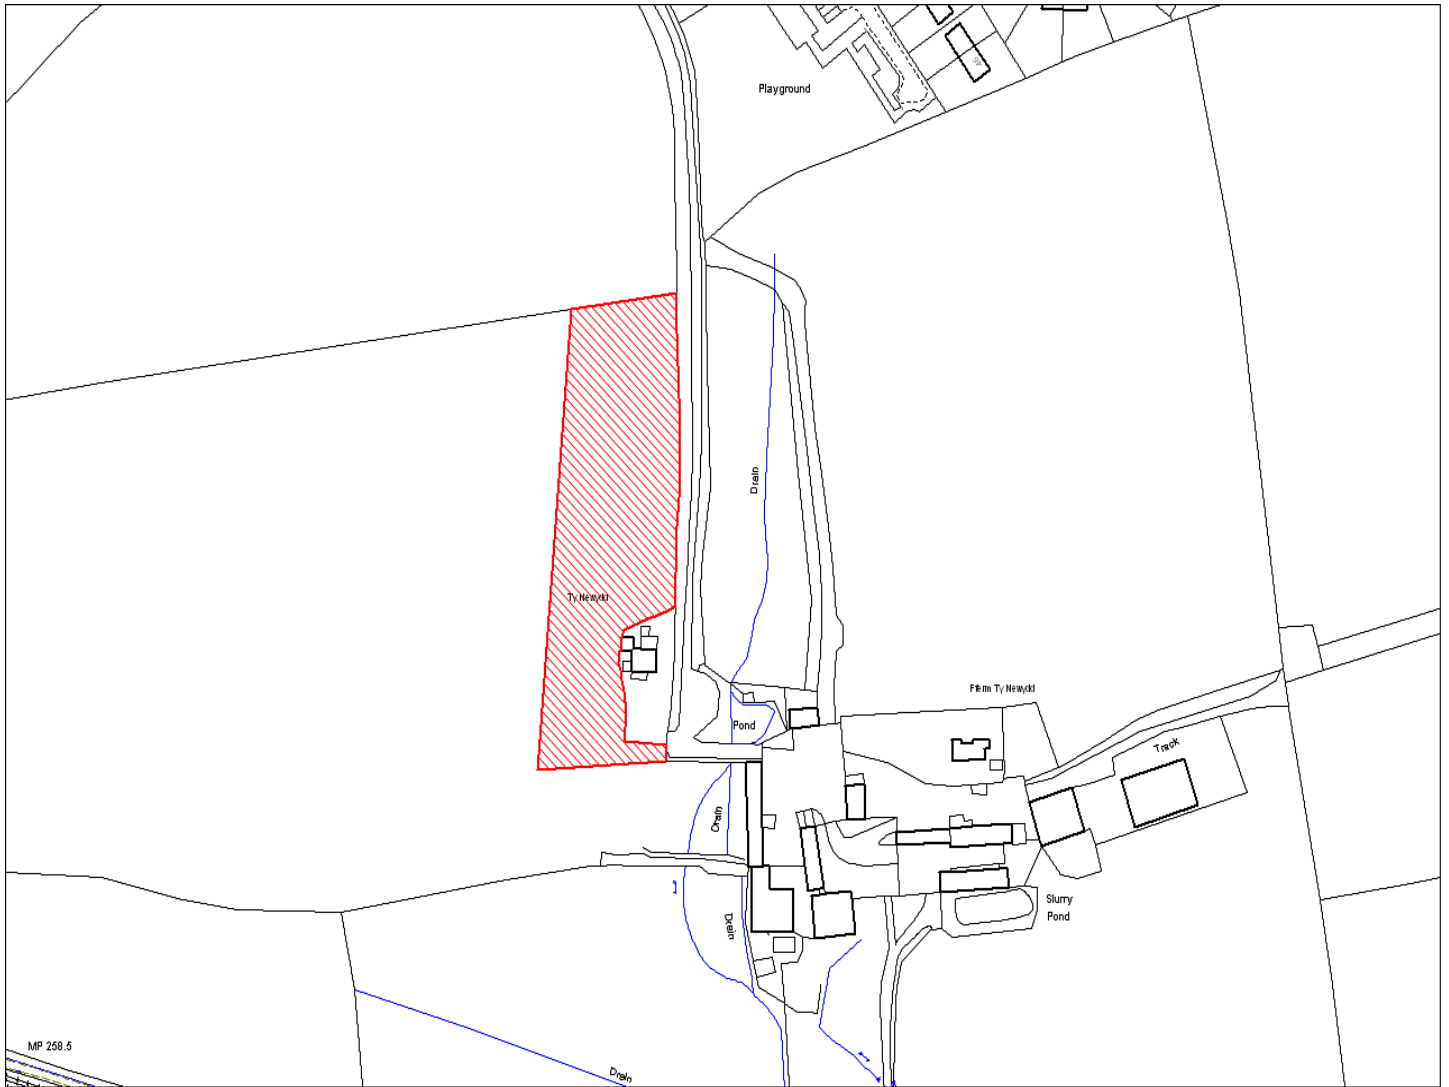

Cynllun Datblygu Lleol Sir Gaerfyrddin: Cofrestr y Safleoedd sy'n Gwneud Cais
Carmarthenshire Local Development Plan: Candidate Site Register

© Hawlfraint y Goron. Cedwir pob hawl 100023377

© Crown Copyright. All rights reserved 100023377

Enw's Annheddfan	Hendy-gwyn
Settlement:	Whitland
Cyf. Safle / Site Ref:	187-014
Cyf. / CS Reference	CS0994
Enw / Lleoliad y Safle:	Tir yn Fferm Tynewydd, Hendy-gwyn
Name / Location of Site:	Land at Tynewydd Farm, Whitland
Maint y safle / Site Area (Ha):	0.54
Y Defnydd Presennol a wneir o'r Safle:	Tir amaethyddol
Current Use of Site:	Agriculture
Y Defnydd Arfaethedig i'w wneud o'r Safle:	Tir preswyl
Proposed Use of Site:	Residential