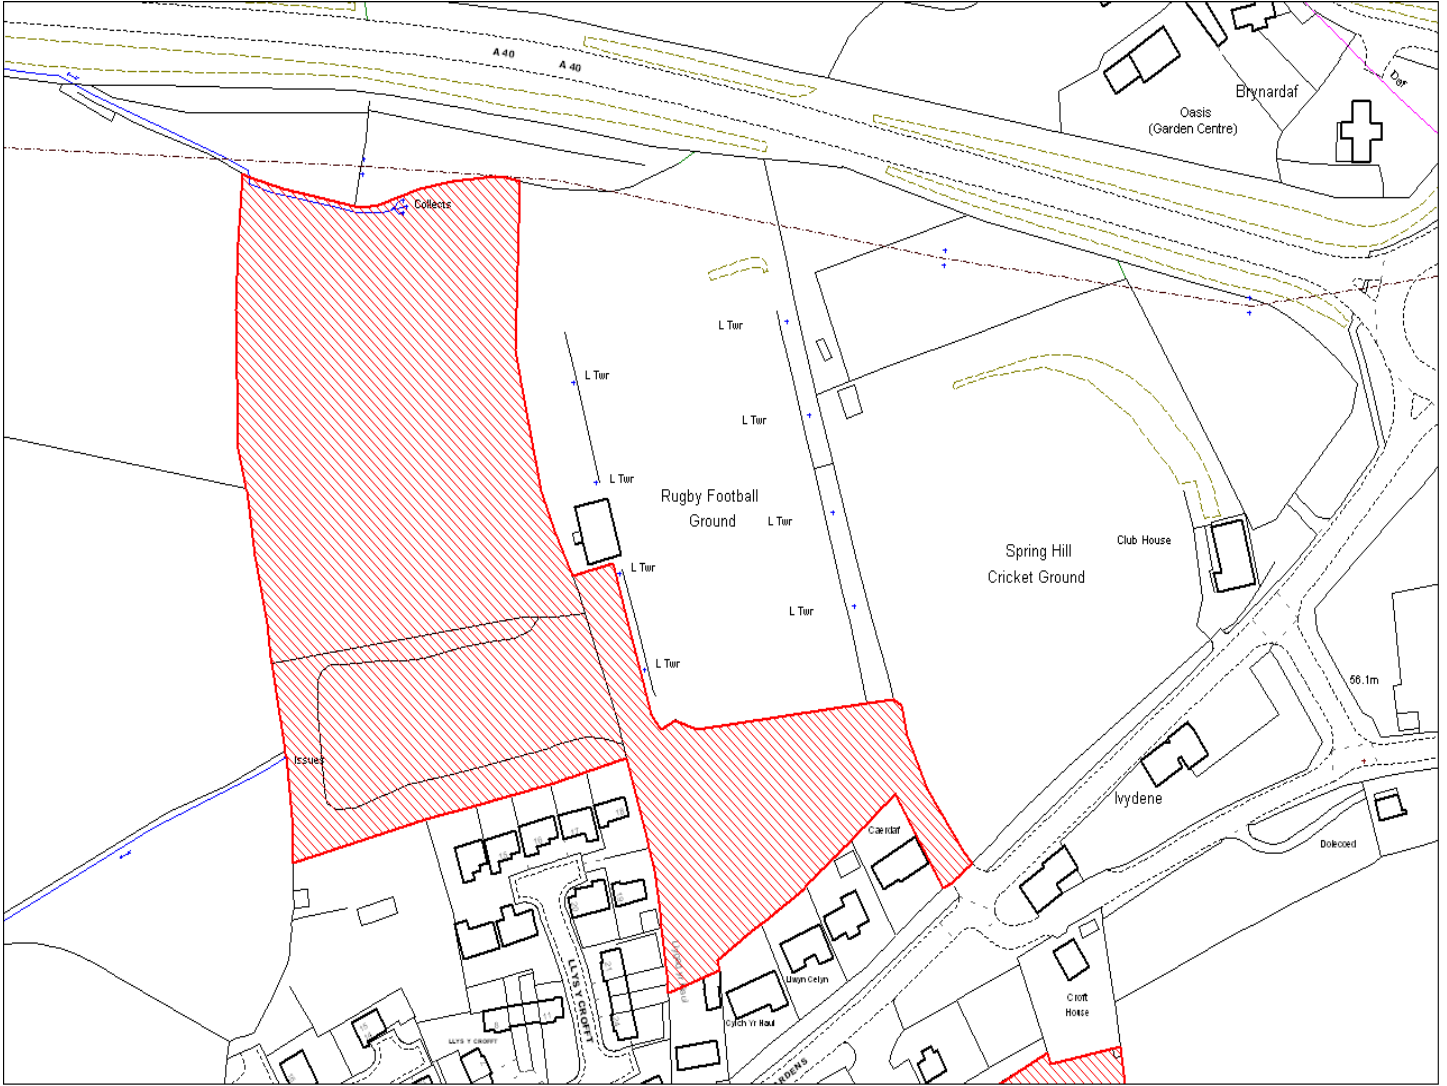

Cynllun Datblygu Lleol Sir Gaerfyrddin: Cofrestr y Safleoedd sy'n Gwneud Cais
Carmarthenshire Local Development Plan: Candidate Site Register

© Hawlfraint y Goron. Cedwir pob hawl 100023377

© Crown Copyright. All rights reserved 100023377

Enw's Annheddfan	Hendy-gwyn
Settlement:	Whitland
Cyf. Safle / Site Ref:	187-015
Cyf. / CS Reference	CS0996
Enw / Lleoliad y Safle:	Tir yn ffinio'r cae rygbi, Spring Gardens
Name / Location of Site:	Land adjoining Rugby Field, Spring Gardens
Maint y safle / SiteArea (Ha):	2.70
Y Defnydd Presennol a wneir o'r Safle:	Tir amaethyddol
Current Use of Site:	Agriculture
Y Defnydd Arfaethedig i'w wneud o'r Safle:	Tir preswyl
Proposed Use of Site:	Residential