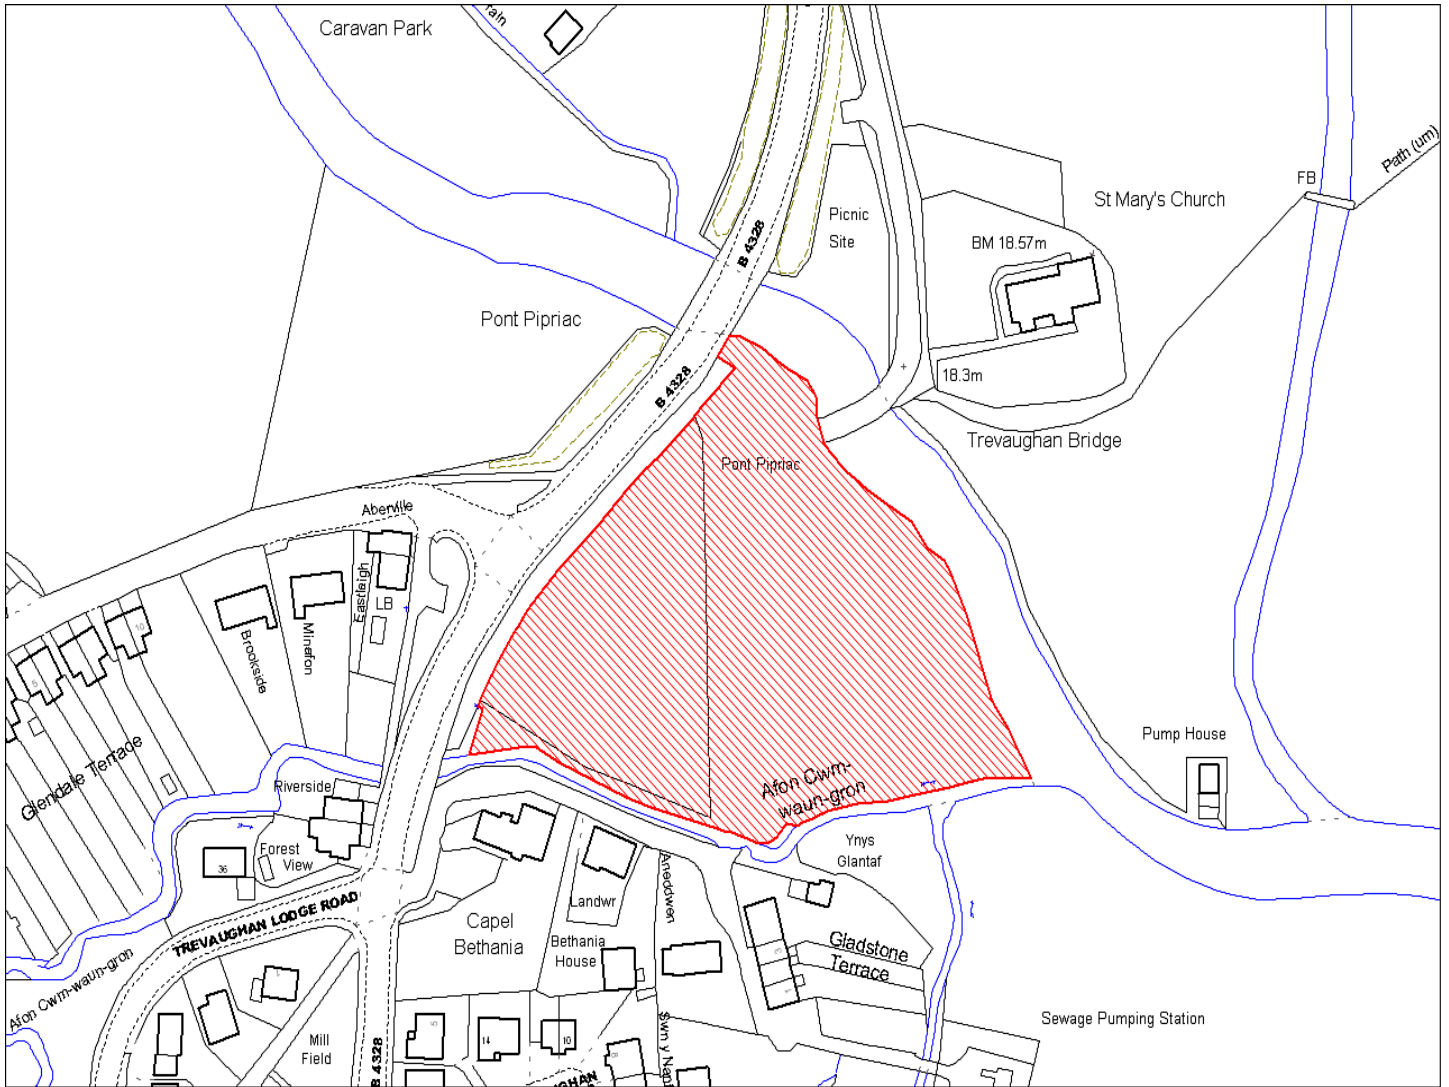

Cynllun Datblygu Lleol Sir Gaerfyrddin: Cofrestr y Safleoedd sy'n Gwneud Cais
Carmarthenshire Local Development Plan: Candidate Site Register

© Hawlfraint y Goron. Cedwir pob hawl 100023377

© Crown Copyright. All rights reserved 100023377

Enw's Annheddfan	Hendy-gwyn
Settlement:	Whitland
Cyf. Safle / Site Ref:	187-008
Cyf. / CS Reference	CS0684
Enw / Lleoliad y Safle:	Tir ger Eglwys St Mary's, Whitland
Name / Location of Site:	Land adj to St Mary's Church, Whitland
Maint y safle / SiteArea (Ha):	0.97
Y Defnydd Presennol a wneir o'r Safle:	Tir amaethyddol
Current Use of Site:	Agriculture
Y Defnydd Arfaethedig i'w wneud o'r Safle:	Diwydiannol
Proposed Use of Site:	Industrial