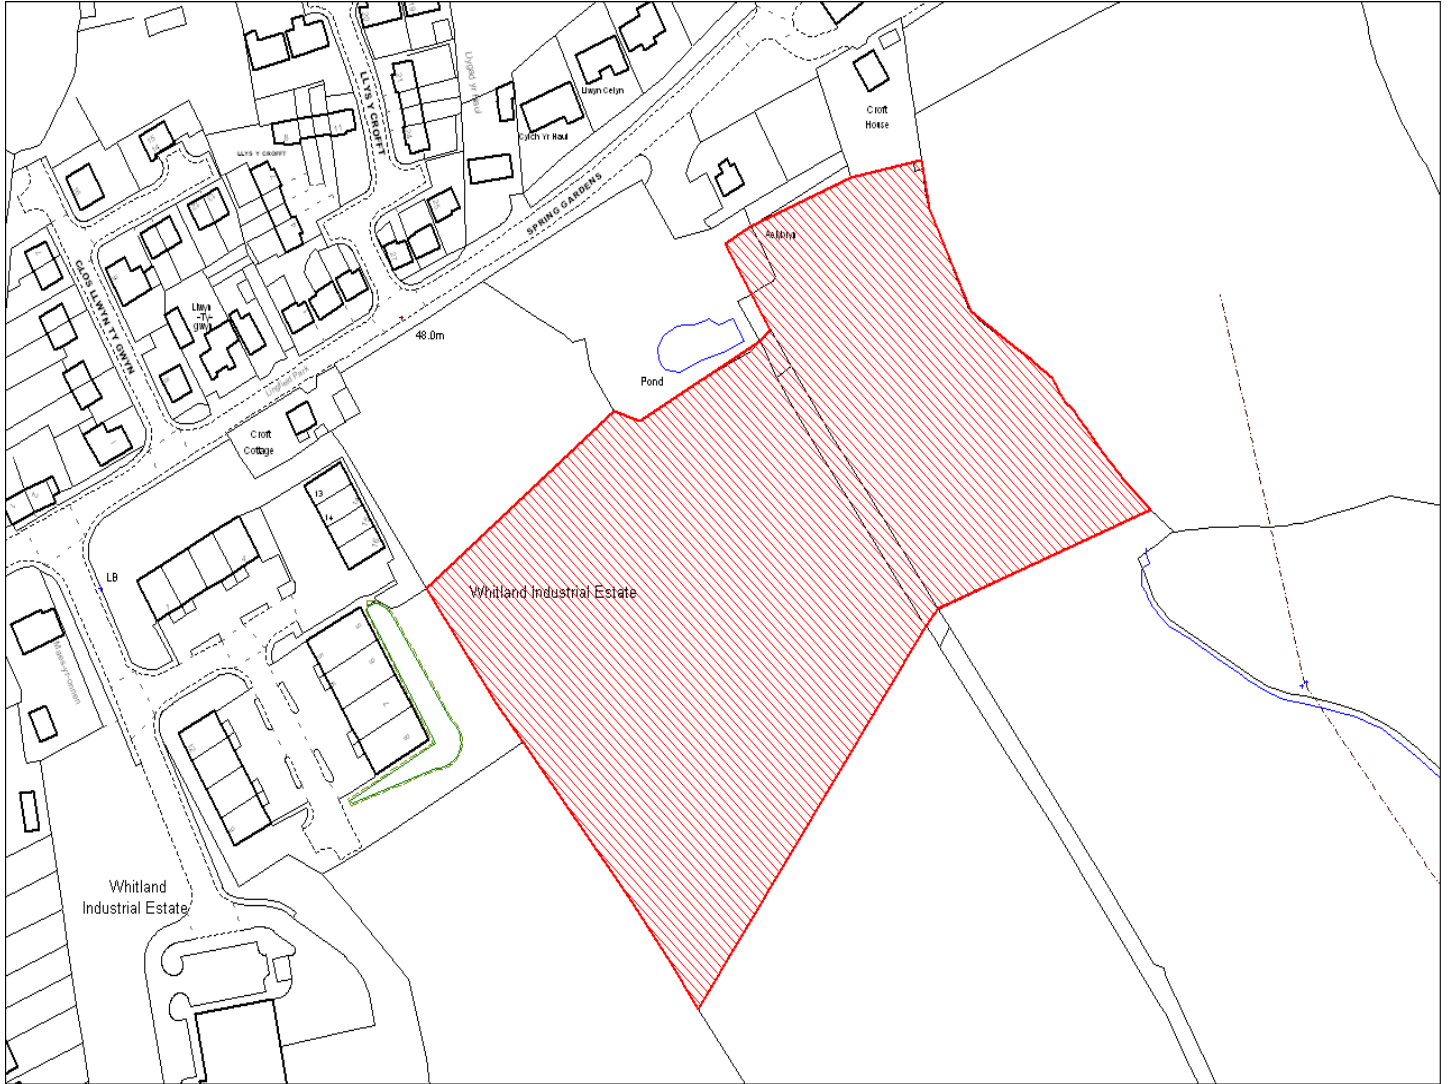

Cynllun Datblygu Lleol Sir Gaerfyrddin: Cofrestr y Safleoedd sy'n Gwneud Cais
Carmarthenshire Local Development Plan: Candidate Site Register

© Hawlfraint y Goron. Cedwir pob hawl 100023377

© Crown Copyright. All rights reserved 100023377

Enw's Annheddfan	Hendy-gwyn
Settlement:	Whitland
Cyf. Safle / Site Ref:	187-017
Cyf. / CS Reference	CS1413
Enw / Lleoliad y Safle:	Tir yn Spring Gardens, Hendywyn
Name / Location of Site:	Land at Spring Gardens, Whitland
Maint y safle / SiteArea (Ha):	2.81
Y Defnydd Presennol a wneir o'r Safle:	Tir amaethyddol
Current Use of Site:	Agricultural
Y Defnydd Arfaethedig i'w wneud o'r Safle:	Tir preswyl
Proposed Use of Site:	Residential