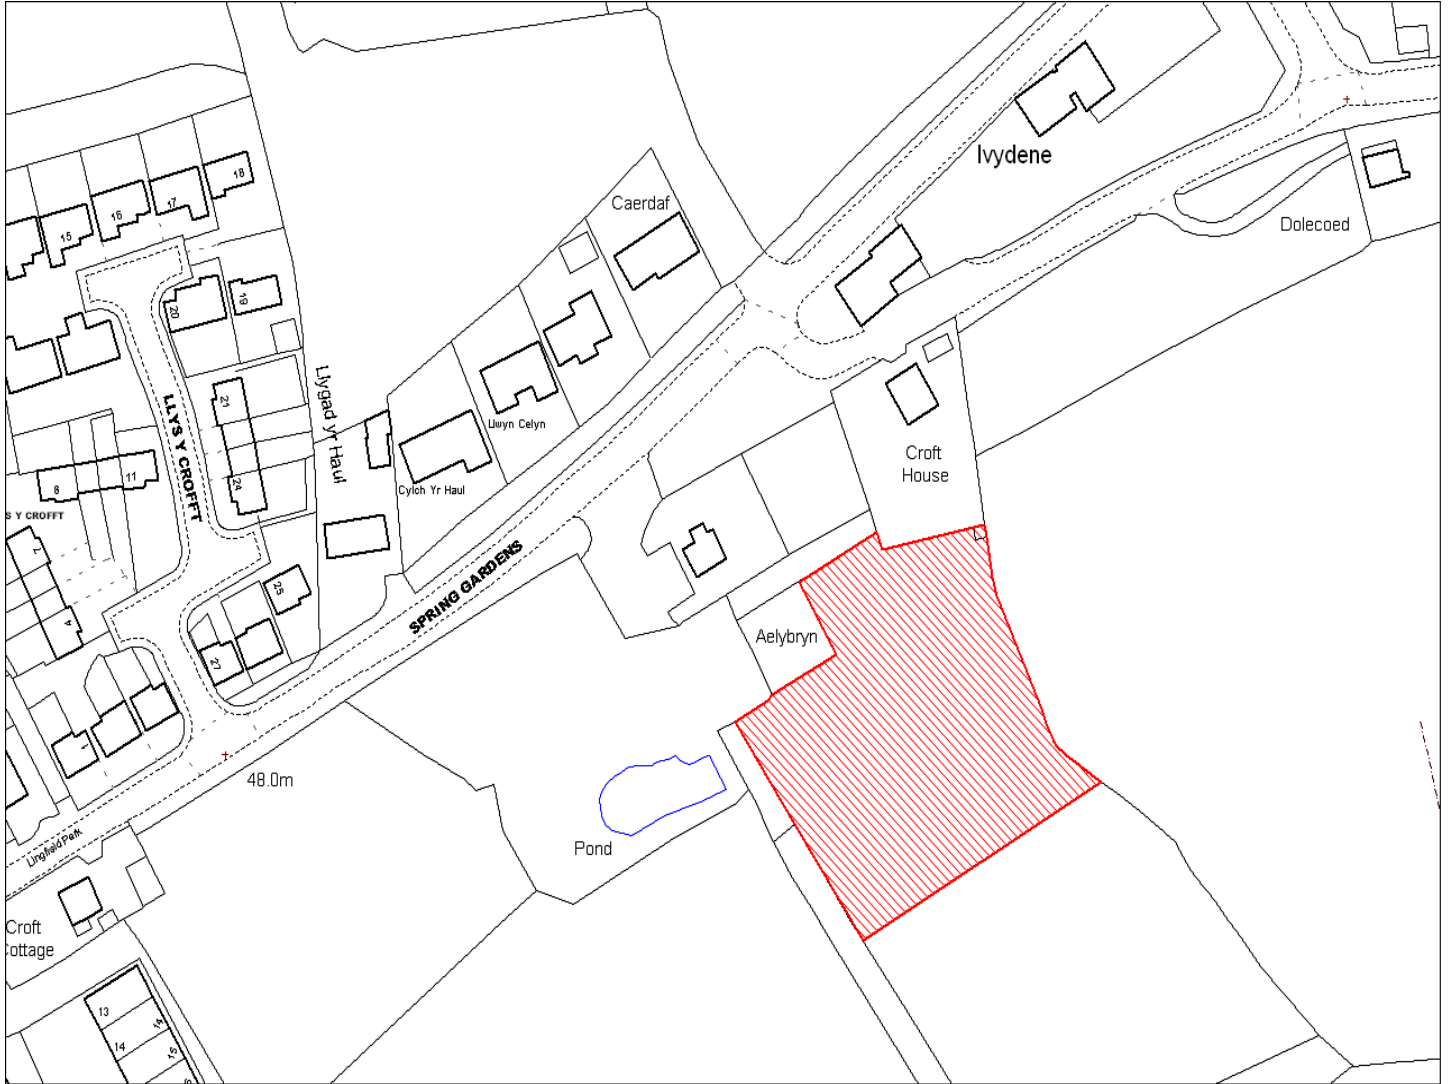

Cynllun Datblygu Lleol Sir Gaerfyrddin: Cofrestr y Safleoedd sy'n Gwneud Cais
Carmarthenshire Local Development Plan: Candidate Site Register

© Hawlfraint y Goron. Cedwir pob hawl 100023377

© Crown Copyright. All rights reserved 100023377

Enw's Annheddfan	Hendy-gwyn
Settlement:	Whitland
Cyf. Safle / Site Ref:	187-013
Cyf. / CS Reference	CS0766
Enw / Lleoliad y Safle:	Spring Gardens, Whitland
Name / Location of Site:	Spring Gardens, Whitland
Maint y safle / SiteArea (Ha):	0.40
Y Defnydd Presennol a wneir o'r Safle:	Tir amaethyddol
Current Use of Site:	Agriculture
Y Defnydd Arfaethedig i'w wneud o'r Safle:	Canolfan Iechyd
Proposed Use of Site:	Health Centre