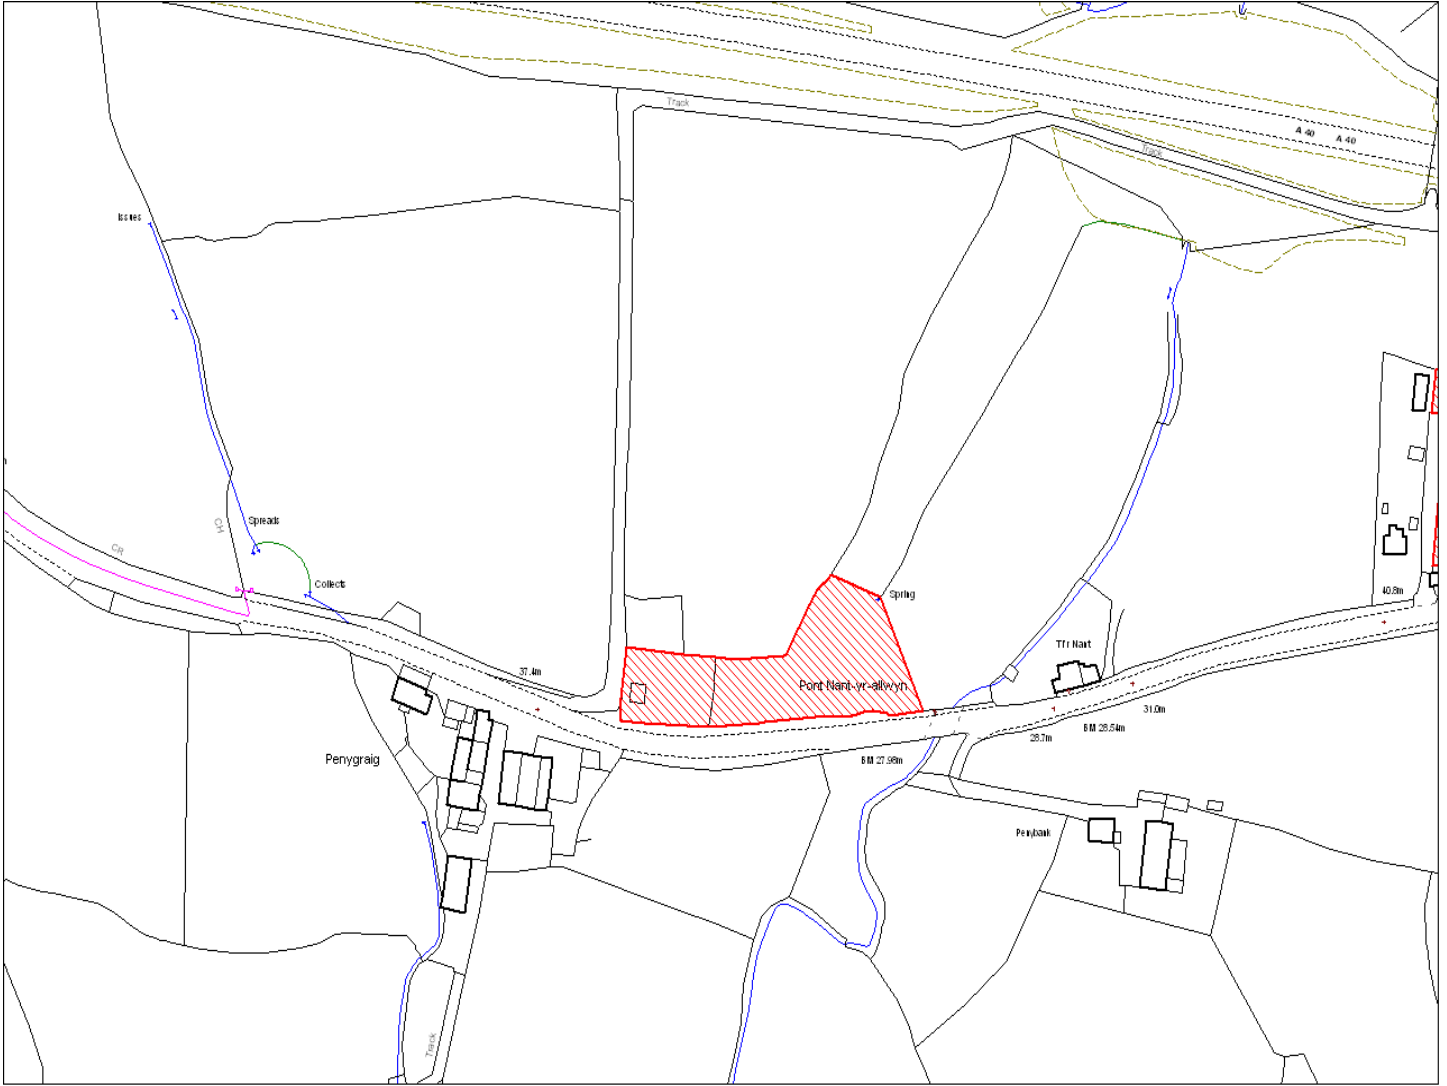

Cynllun Datblygu Lleol Sir Gaerfyrddin: Cofrestr y Safleoedd sy'n Gwneud Cais
Carmarthenshire Local Development Plan: Candidate Site Register

© Hawlfraint y Goron. Cedwir pob hawl 100023377

© Crown Copyright. All rights reserved 100023377

Enw's Annheddfan	Hendy-gwyn
Settlement:	Whitland
Cyf. Safle / Site Ref:	187-007
Cyf. / CS Reference	CS0679
Enw / Lleoliad y Safle:	Danygraig, Pont nant yr allwyn, Hendywyn
Name / Location of Site:	Danygraig, Pont nant yr allwyn, Whitland
Maint y safle / Site Area (Ha):	0.34
Y Defnydd Presennol a wneir o'r Safle:	Gardd
Current Use of Site:	Garden
Y Defnydd Arfaethedig i'w wneud o'r Safle:	Tir preswyl
Proposed Use of Site:	Residential