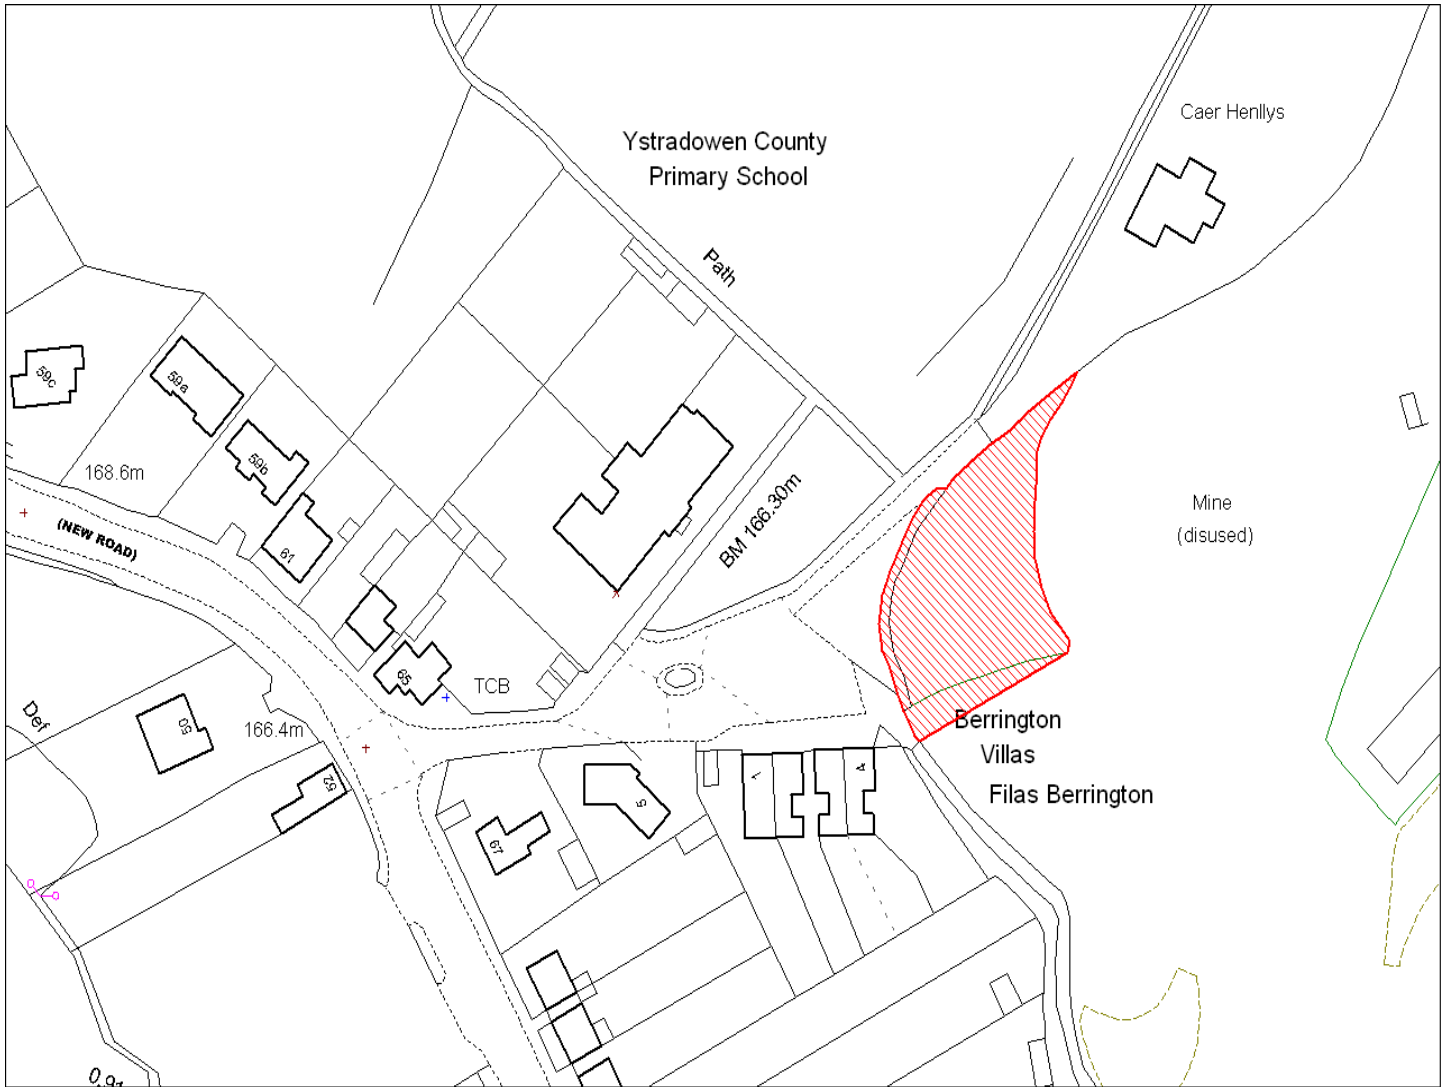

Cynllun Datblygu Lleol Sir Gaerfyrddin: Cofrestr y Safleoedd sy'n Gwneud Cais
Carmarthenshire Local Development Plan: Candidate Site Register

© Hawlfraint y Goron. Cedwir pob hawl 100023377

© Crown Copyright. All rights reserved 100023377

Enw's Annheddfan	Ystradowen
Settlement:	Ystradowen
Cyf. Safle / Site Ref:	188-001
Cyf. / CS Reference	CS0103
Enw / Lleoliad y Safle:	Rhan o cae 3634, ger Berrington Villas, Ystradowen
Name / Location of Site:	<i>Pt Encl.3634 plot nr Berrington Villas, Ystradowen</i>
Maint y safle / SiteArea (Ha):	0.12
Y Defnydd Presennol a wneir o'r Safle:	Tir Amaethyddol
Current Use of Site:	<i>Agriculture</i>
Y Defnydd Arfaethedig i'w wneud o'r Safle:	Tir Preswyl
Proposed Use of Site:	<i>Residential</i>