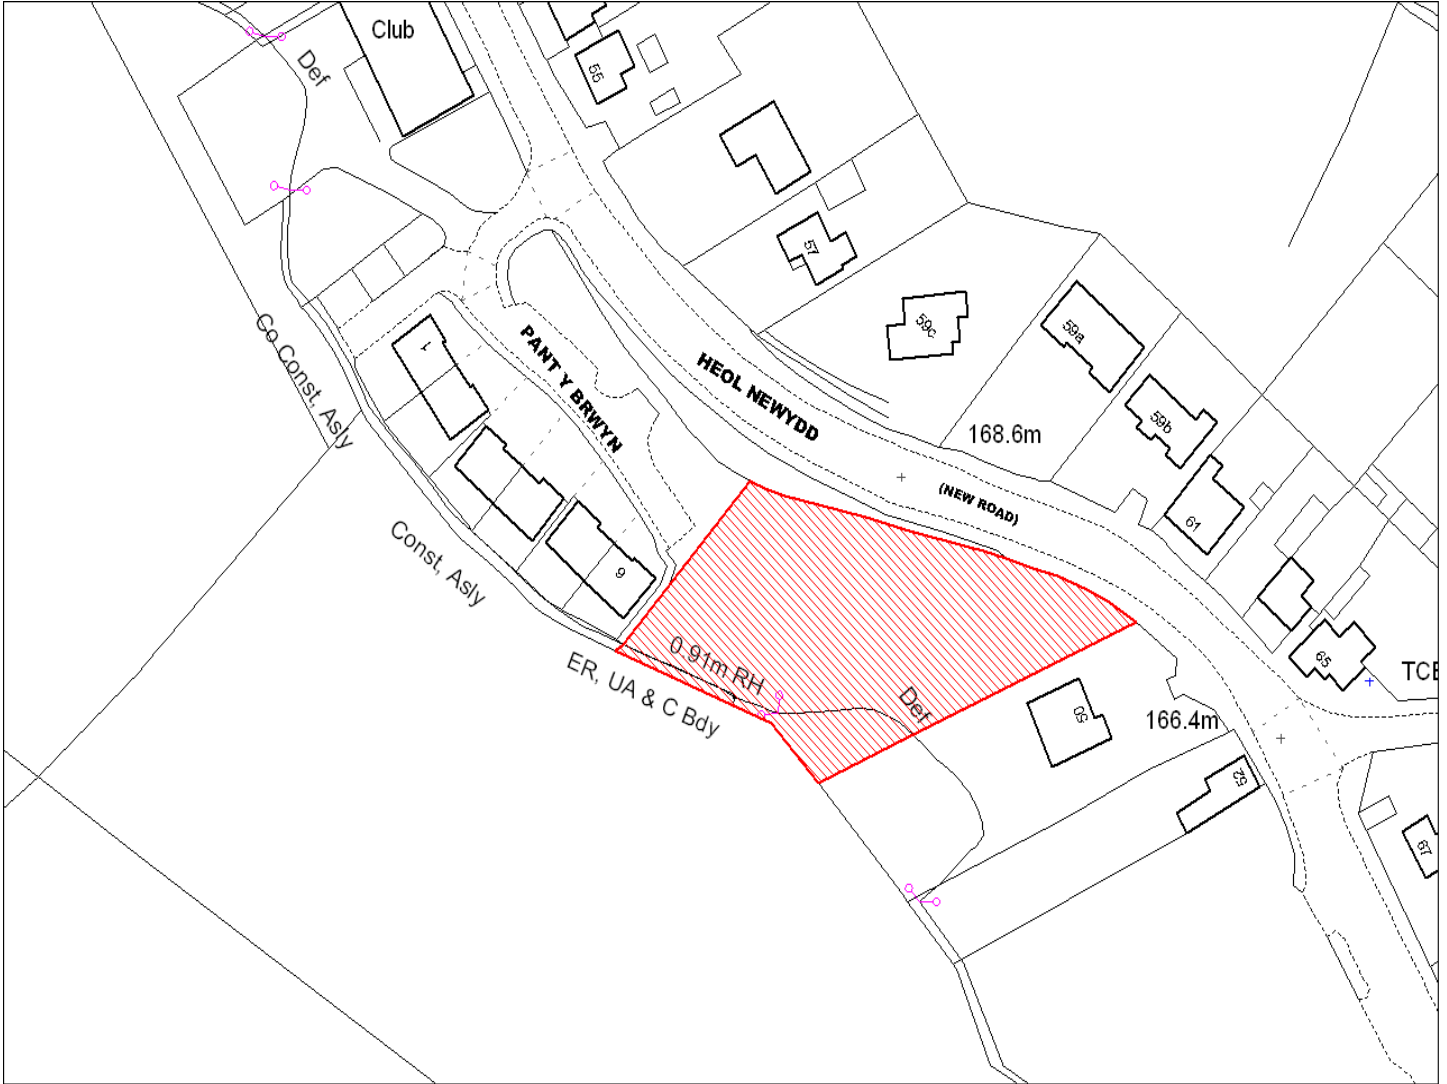

Cynllun Datblygu Lleol Sir Gaerfyrddin: Cofrestr y Safleoedd sy'n Gwneud Cais
Carmarthenshire Local Development Plan: Candidate Site Register

© Hawlfraint y Goron. Cedwir pob hawl 100023377

© Crown Copyright. All rights reserved 100023377

Enw's Annheddfan	Ystradowen
Settlement:	Ystradowen
Cyf. Safle / Site Ref:	188-003
Cyf. / CS Reference	CS1386
Enw / Lleoliad y Safle:	Tir oddi ar Pant Y Brwyn, Ystradowen
Name / Location of Site:	Land off Pant Y Brwyn, Ystradowen
Maint y safle / SiteArea (Ha):	0.21
Y Defnydd Presennol a wneir o'r Safle:	Tir gwag
Current Use of Site:	Vacant
Y Defnydd Arfaethedig i'w wneud o'r Safle:	Tir preswyl
Proposed Use of Site:	Residential