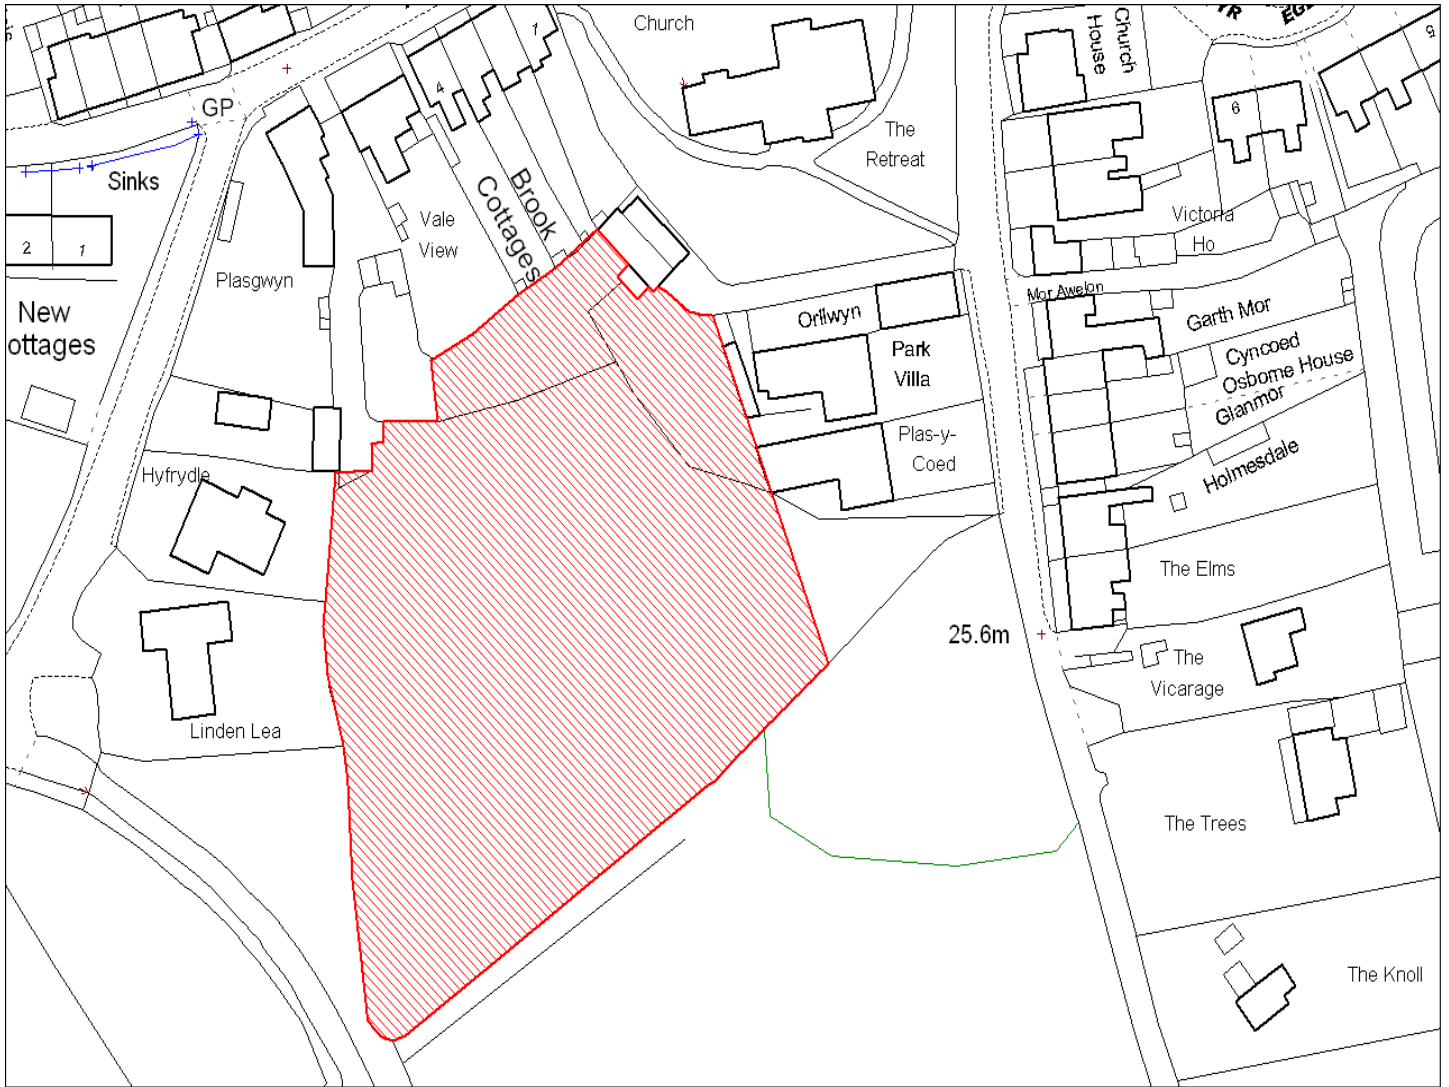

Cynllun Datblygu Lleol Sir Gaerfyrddin: Cofrestr y Safleoedd sy'n Gwneud Cais
Carmarthenshire Local Development Plan: Candidate Site Register

© Hawlfraint y Goron. Cedwir pob hawl 100023377

© Crown Copyright. All rights reserved 100023377

Enw's Annheddfan	Llansteffan
Settlement:	Llansteffan
Cyf. Safle ./ Site Ref:	119-006
Cyf. / CS Reference	CS1503
Enw / Lleoliad y Safle:	Cae tu ol i Park Villa
Name / Location of Site:	Field behind Park Villa
Maint y safle / SiteArea (Ha):	0.00
Y Defnydd Presennol a wneir o'r Safle:	Tir gwag
Current Use of Site:	Vacant
Y Defnydd Arfaethedig i'w wneud o'r Safle:	Tir preswyl
Proposed Use of Site:	Residential