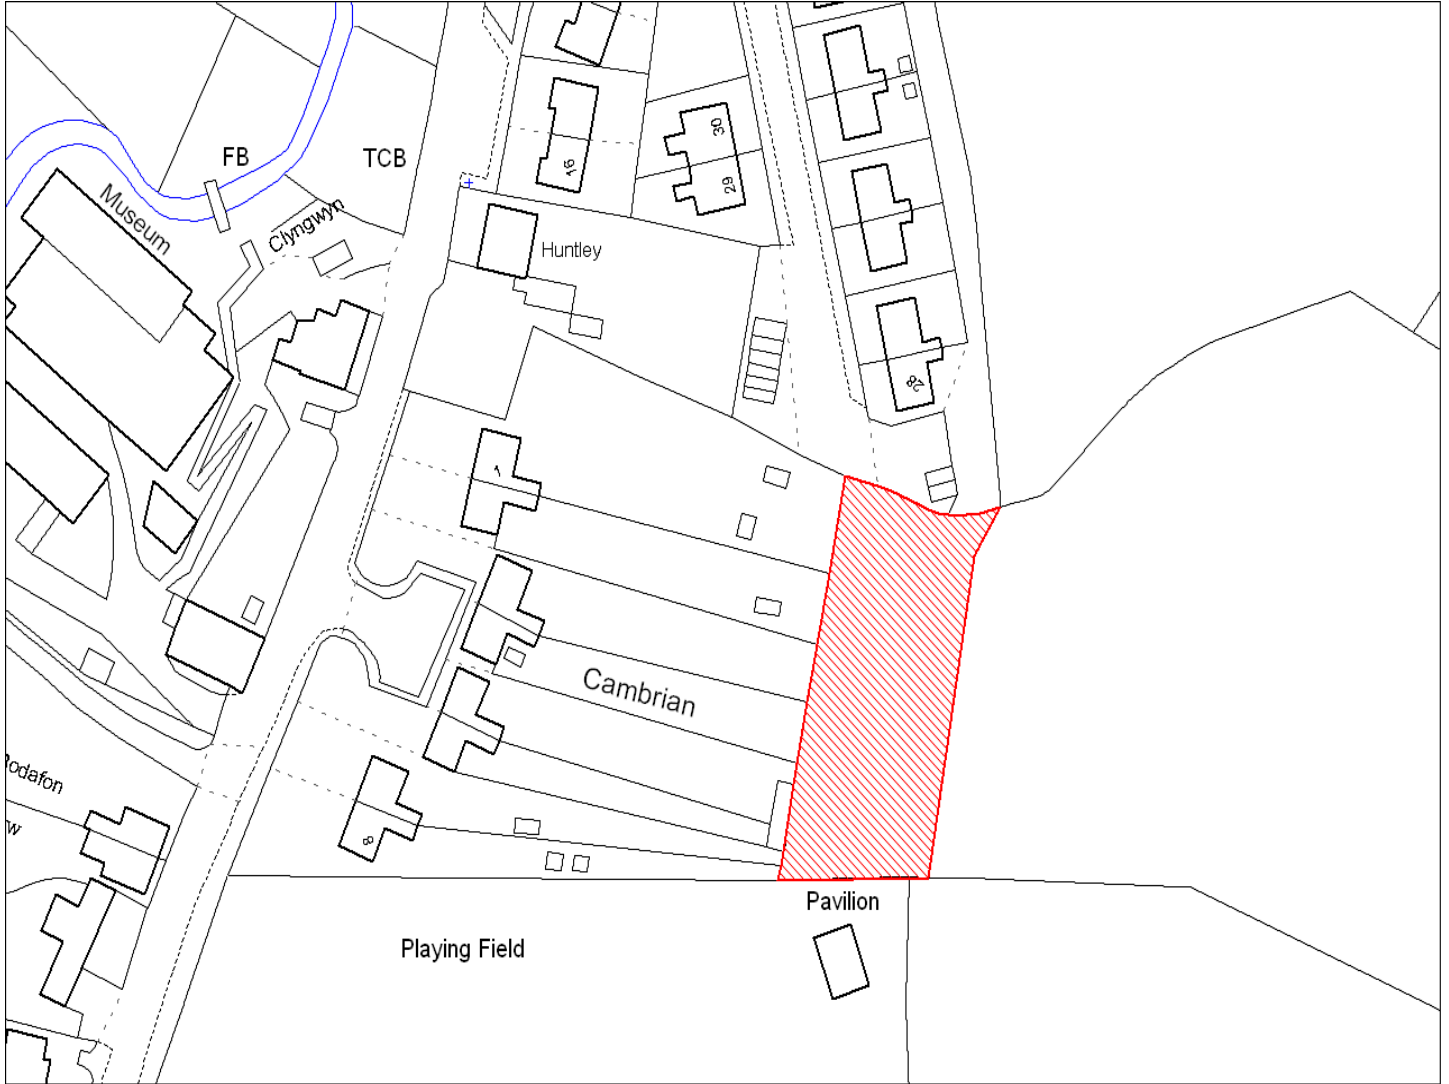

Cynllun Datblygu Lleol Sir Gaerfyrddin: Cofrestr y Safleoedd sy'n Gwneud Cais
Carmarthenshire Local Development Plan: Candidate Site Register

© Hawlfraint y Goron. Cedwir pob hawl 100023377

© Crown Copyright. All rights reserved 100023377

Enw's Annheddfan	Dref-ach-Felindre a Drefelin
Settlement:	<i>Drefach-Felindre and Drefelin</i>
Cyf. Safle / Site Ref:	060-015
Cyf. / CS Reference	CS1369
Enw / Lleoliad y Safle:	Tir yn Oaklands, Drefach
Name / Location of Site:	<i>Land at Oaklands, Drefach</i>
Maint y safle / SiteArea (Ha):	0.15
Y Defnydd Presennol a wneir o'r Safle:	Tir gwag
Current Use of Site:	<i>Vacant</i>
Y Defnydd Arfaethedig i'w wneud o'r Safle:	Tir preswyl
Proposed Use of Site:	<i>Residential</i>