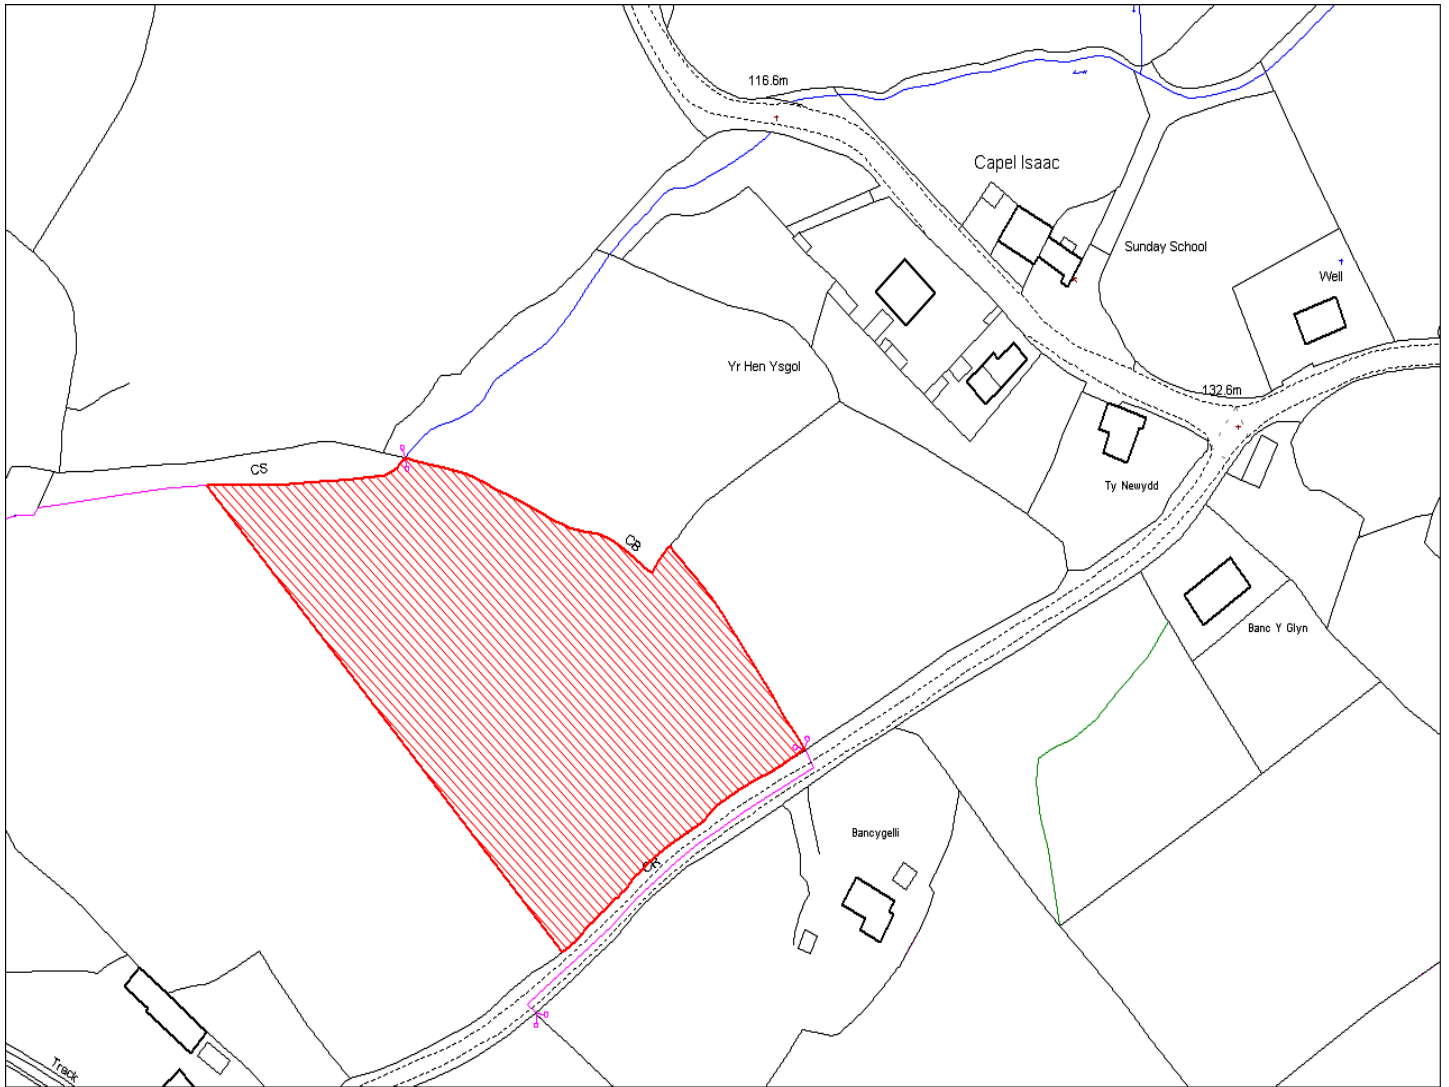

Cynllun Datblygu Lleol Sir Gaerfyrddin: Cofrestr y Safleoedd sy'n Gwneud Cais
Carmarthenshire Local Development Plan: Candidate Site Register

© Hawlfraint y Goron. Cedwir pob hawl 100023377

© Crown Copyright. All rights reserved 100023377

Enw's Annheddfan	Capel Issac
Settlement:	Capel Issac
Cyf. Safle ./ Site Ref:	023-001
Cyf. / CS Reference	CS1506
Enw / Lleoliad y Safle:	The Manse, Capel Isaac
Name / Location of Site:	The Manse, Capel Isaac
Maint y safle / SiteArea (Ha):	0.00
Y Defnydd Presennol a wneir o'r Safle:	Tir amaethyddol
Current Use of Site:	Agriculture
Y Defnydd Arfaethedig i'w wneud o'r Safle:	Tir preswyl
Proposed Use of Site:	Residential