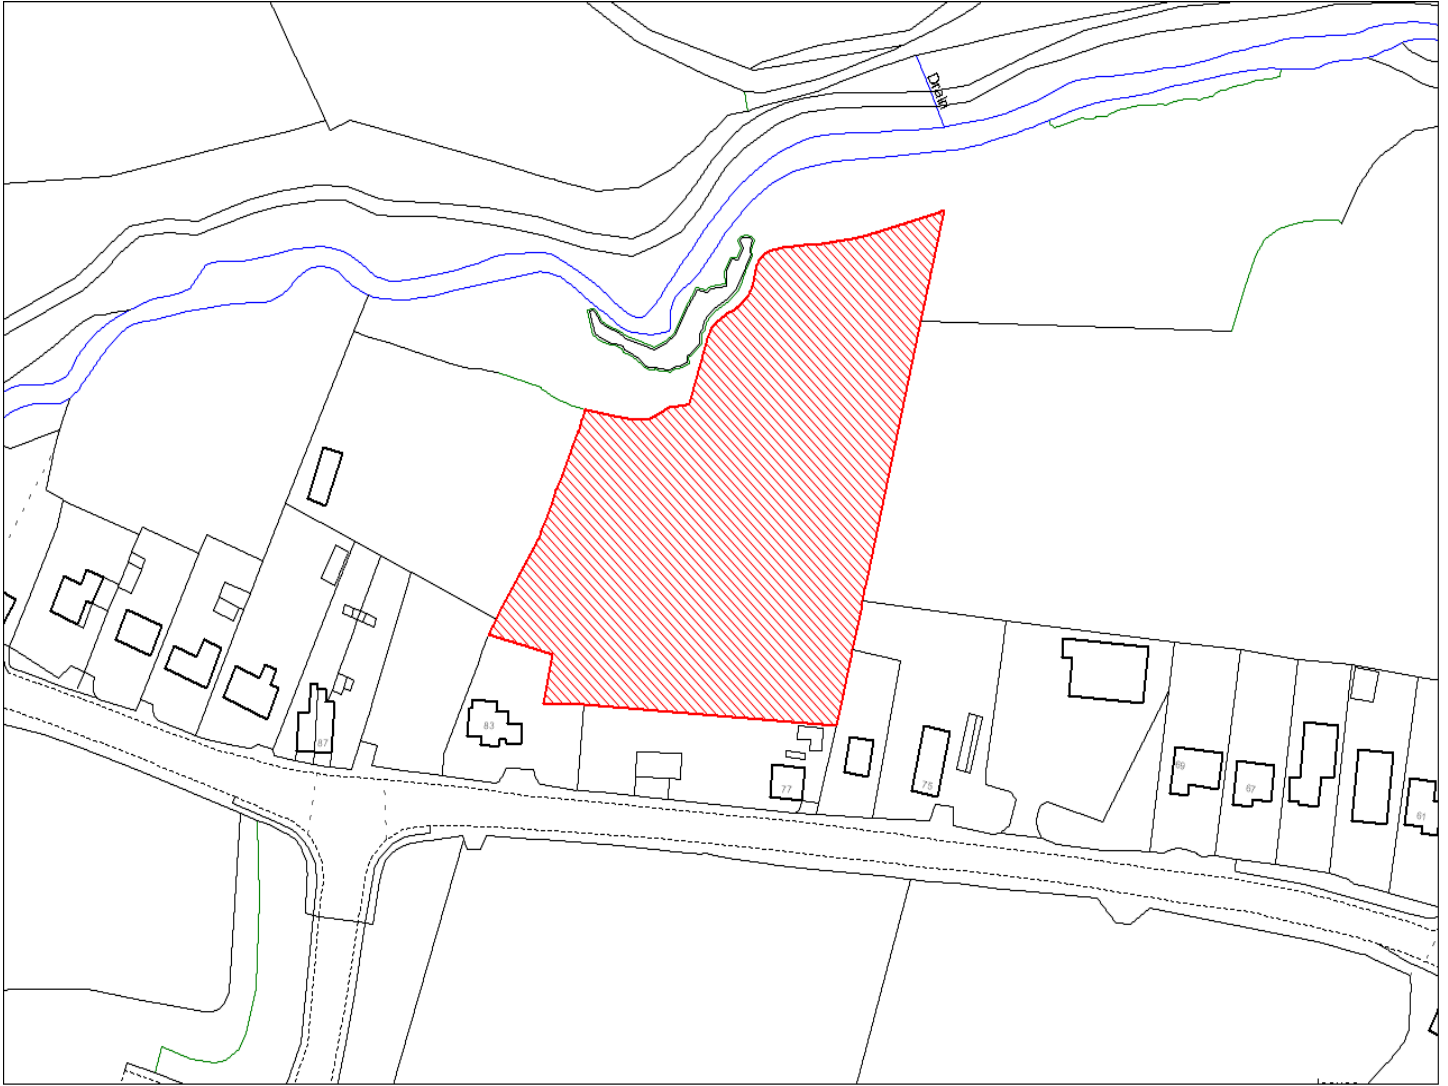

Cynllun Datblygu Lleol Sir Gaerfyrddin: Cofrestr y Safleoedd sy'n Gwneud Cais
Carmarthenshire Local Development Plan: Candidate Site Register

© Hawlfraint y Goron. Cedwir pob hawl 100023377

© Crown Copyright. All rights reserved 100023377

Enw's Annheddfan Settlement:	Capel Hendre Capel Hendre
Cyf. Safle / Site Ref:	183-004
Cyf. / CS Reference	CS0307
Enw / Lleoliad y Safle: Name / Location of Site:	Gogledd o Heol Hendre North of Hendre Road
Maint y safle / SiteArea (Ha):	0.84
Y Defnydd Presennol a wneir o'r Safle: Current Use of Site:	Gardd Garden
Y Defnydd Arfaethedig i'w wneud o'r Safle: Proposed Use of Site:	Tir Preswyl Residential