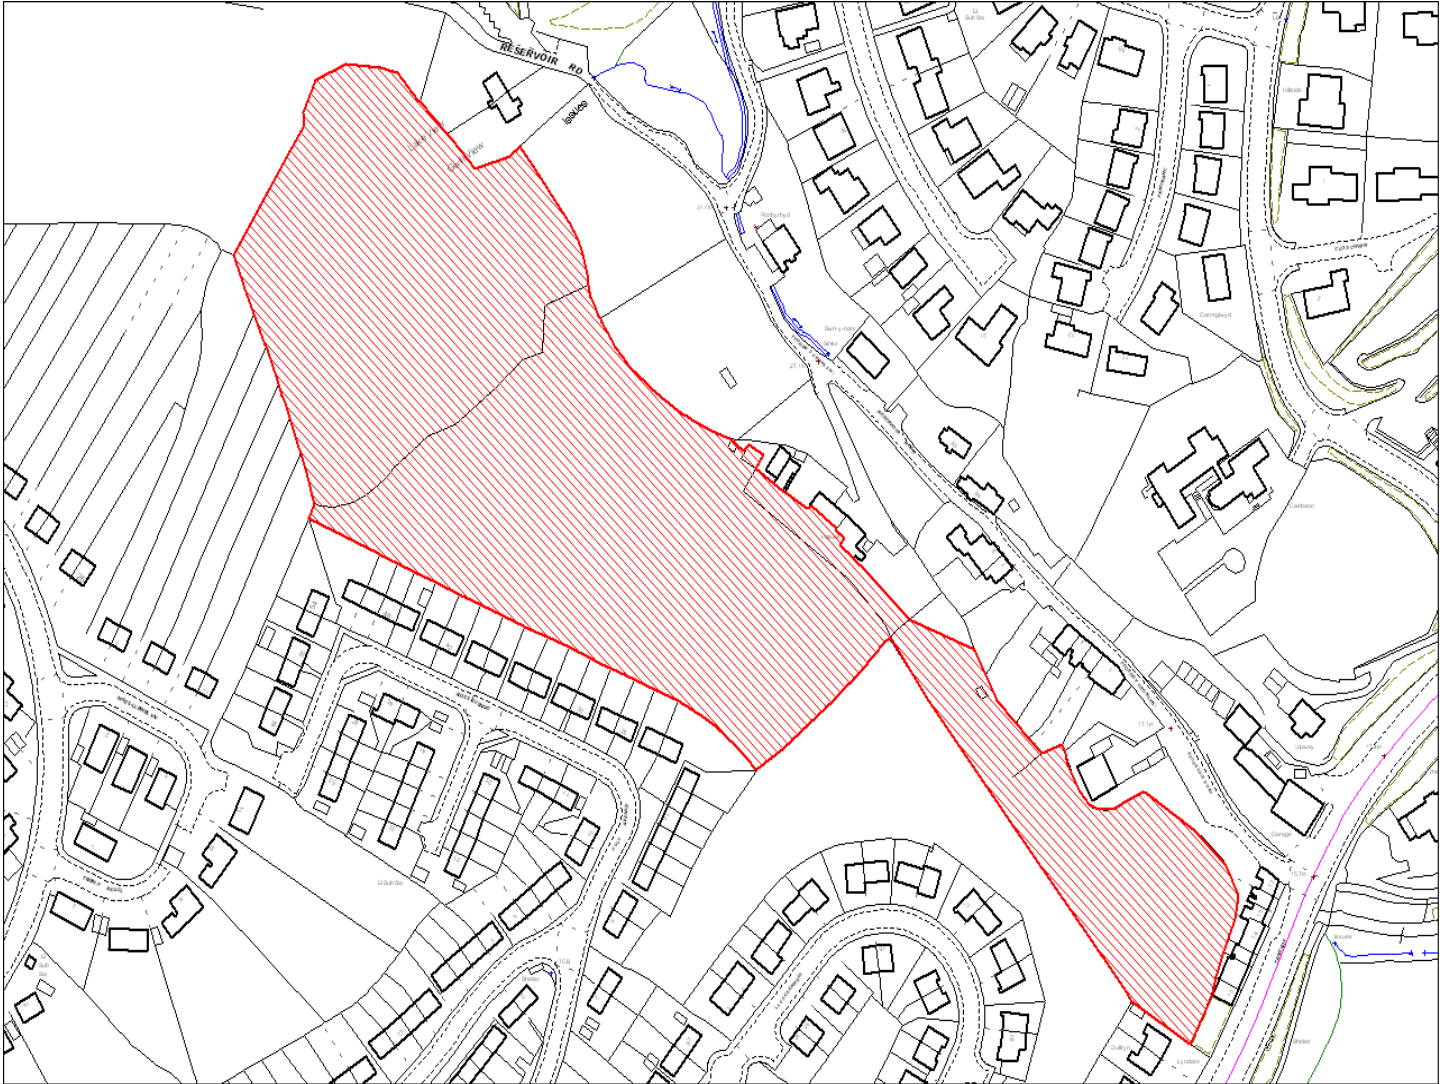

Cynllun Datblygu Lleol Sir Gaerfyrddin: Cofrestr y Safleoedd sy'n Gwneud Cais
Carmarthenshire Local Development Plan: Candidate Site Register

© Hawlfraint y Goron. Cedwir pob hawl 100023377

© Crown Copyright. All rights reserved 100023377

Enw's Annheddfan Settlement:	Caerfyrddin/Llangynnwr/Abergwili/Llan-llwch/Trefechan Carmarthen/Llangunnor/Abergwili/Llanllwch/Trevaughan
Cyf. Safle / Site Ref:	026-118
Cyf. / CS Reference	CS1507
Enw / Lleoliad y Safle: Name / Location of Site:	Tir oddi ar Heol Cronfa, Caerfyrddin Land off Reservoir Road, Carmarthen
Maint y safle / SiteArea (Ha):	0.00
Y Defnydd Presennol a wneir o'r Safle: Current Use of Site:	Tir amaethyddol Agriculture
Y Defnydd Arfaethedig i'w wneud o'r Safle: Proposed Use of Site:	Tir preswyl Residential