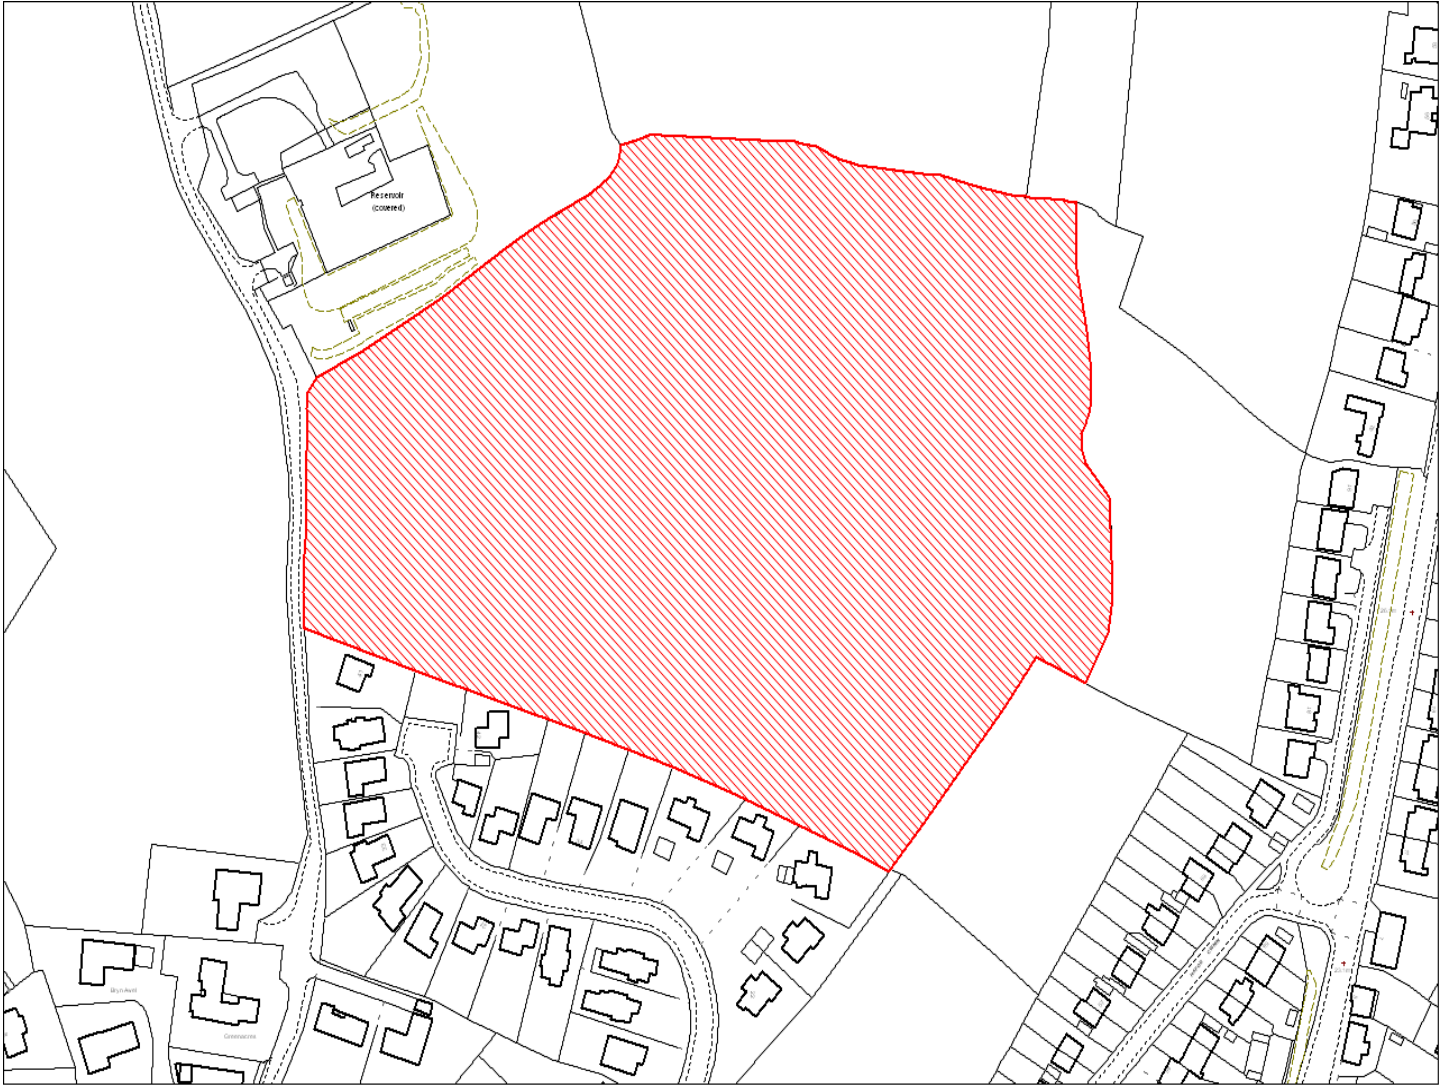

Cynllun Datblygu Lleol Sir Gaerfyrddin: Cofrestr y Safleoedd sy'n Gwneud Cais
Carmarthenshire Local Development Plan: Candidate Site Register

© Hawlfraint y Goron. Cedwir pob hawl 100023377

© Crown Copyright. All rights reserved 100023377

Enw's Annheddfan Settlement:	Caerfyrddin/Llangynnwr/Abergwili/Llan-llwch/Trefechan Carmarthen/Llangunnor/Abergwili/Llanllwch/Trevaughan
Cyf. Safle / Site Ref:	026-119
Cyf. / CS Reference	CS1508
Enw / Lleoliad y Safle: Name / Location of Site:	Tir yn Ael-y-Bryn, Caerfyrddin Land at Ael-y-Bryn, Carmarthen
Maint y safle / SiteArea (Ha):	0.00
Y Defnydd Presennol a wneir o'r Safle: Current Use of Site:	Tir amaethyddol Agriculture
Y Defnydd Arfaethedig i'w wneud o'r Safle: Proposed Use of Site:	Tir preswyl Residential