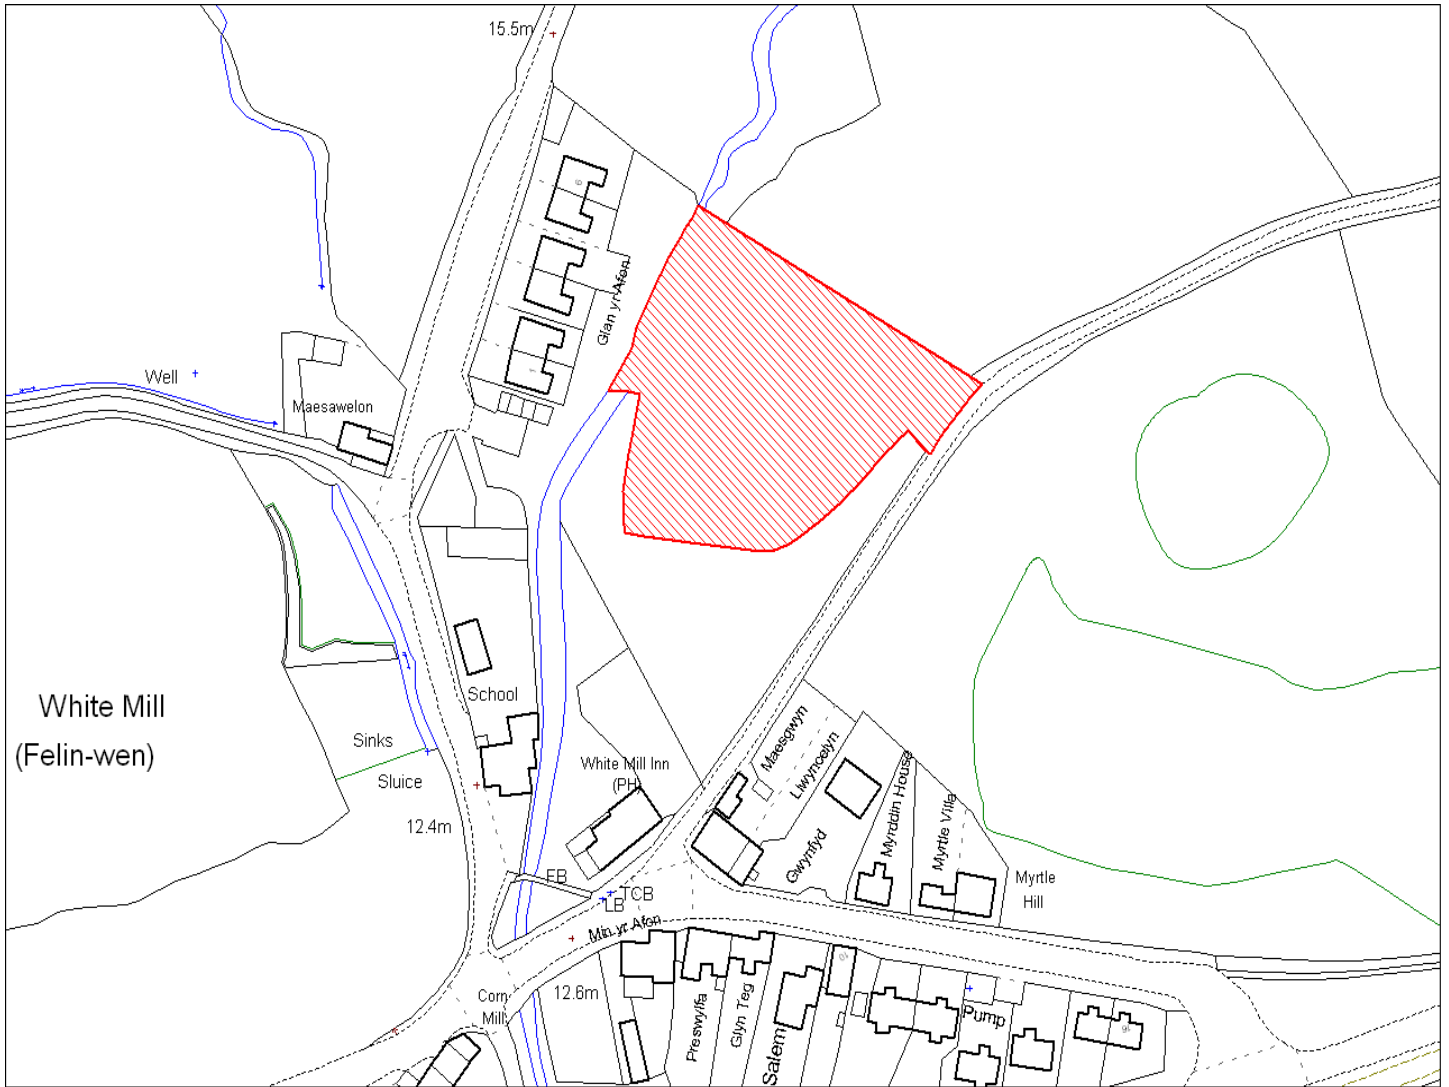

Cynllun Datblygu Lleol Sir Gaerfyrddin: Cofrestr y Safleoedd sy'n Gwneud Cais
Carmarthenshire Local Development Plan: Candidate Site Register

© Hawlfraint y Goron. Cedwir pob hawl 100023377

© Crown Copyright. All rights reserved 100023377

Enw's Annheddfan	Felin-wen
Settlement:	Whitemill
Cyf. Safle / Site Ref:	186-004
Cyf. / CS Reference	CS1504
Enw / Lleoliad y Safle:	Tir ar Fferm Beili Glas, Felin-wen
Name / Location of Site:	Land at Beili Glas Farm, Whitemill
Maint y safle / SiteArea (Ha):	0.41
Y Defnydd Presennol a wneir o'r Safle:	Tir amaethyddol
Current Use of Site:	Agricultural
Y Defnydd Arfaethedig i'w wneud o'r Safle:	Tir preswyl
Proposed Use of Site:	Residential