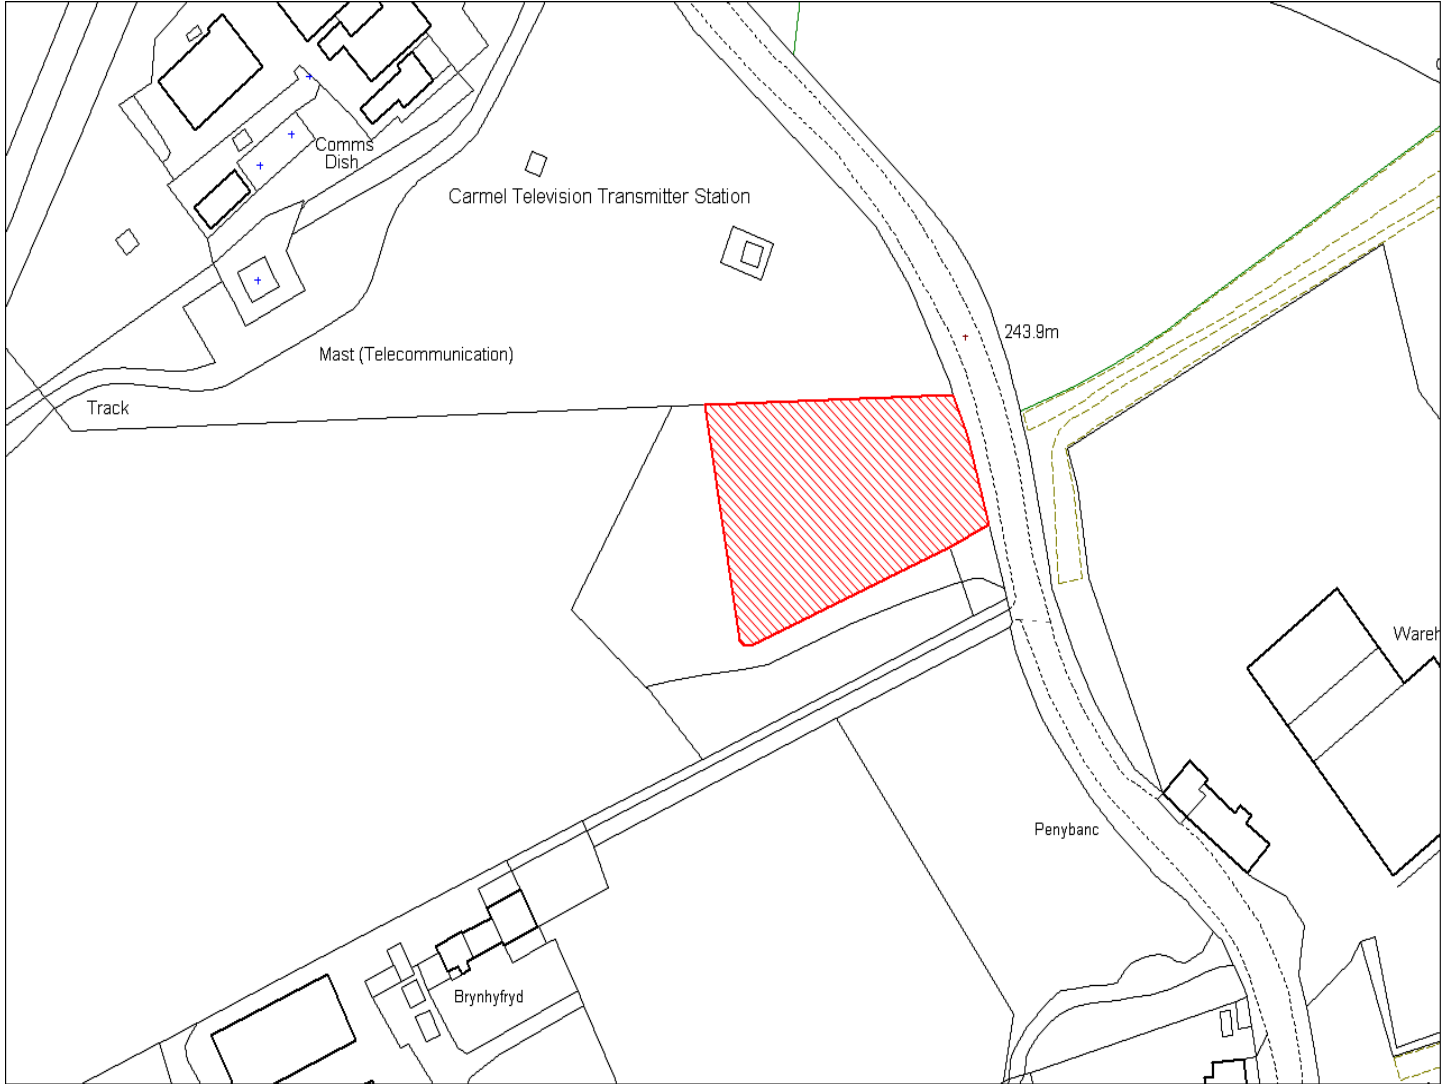

Cynllun Datblygu Lleol Sir Gaerfyrddin: Cofrestr y Safleoedd sy'n Gwneud Cais
Carmarthenshire Local Development Plan: Candidate Site Register

© Hawlfraint y Goron. Cedwir pob hawl 100023377

© Crown Copyright. All rights reserved 100023377

Enw's Annheddfan	Castell y Rhingyll
Settlement:	Castell y Rhingyll
Cyf. Safle ./ Site Ref:	029-009
Cyf. / CS Reference	CS1505
Enw / Lleoliad y Safle:	Castell y Rhingyll
Name / Location of Site:	Castell y Rhingyll
Maint y safle / SiteArea (Ha):	0.26
Y Defnydd Presennol a wneir o'r Safle:	Tir amaethyddol
Current Use of Site:	Agricultural
Y Defnydd Arfaethedig i'w wneud o'r Safle:	Tir preswyl
Proposed Use of Site:	Residential