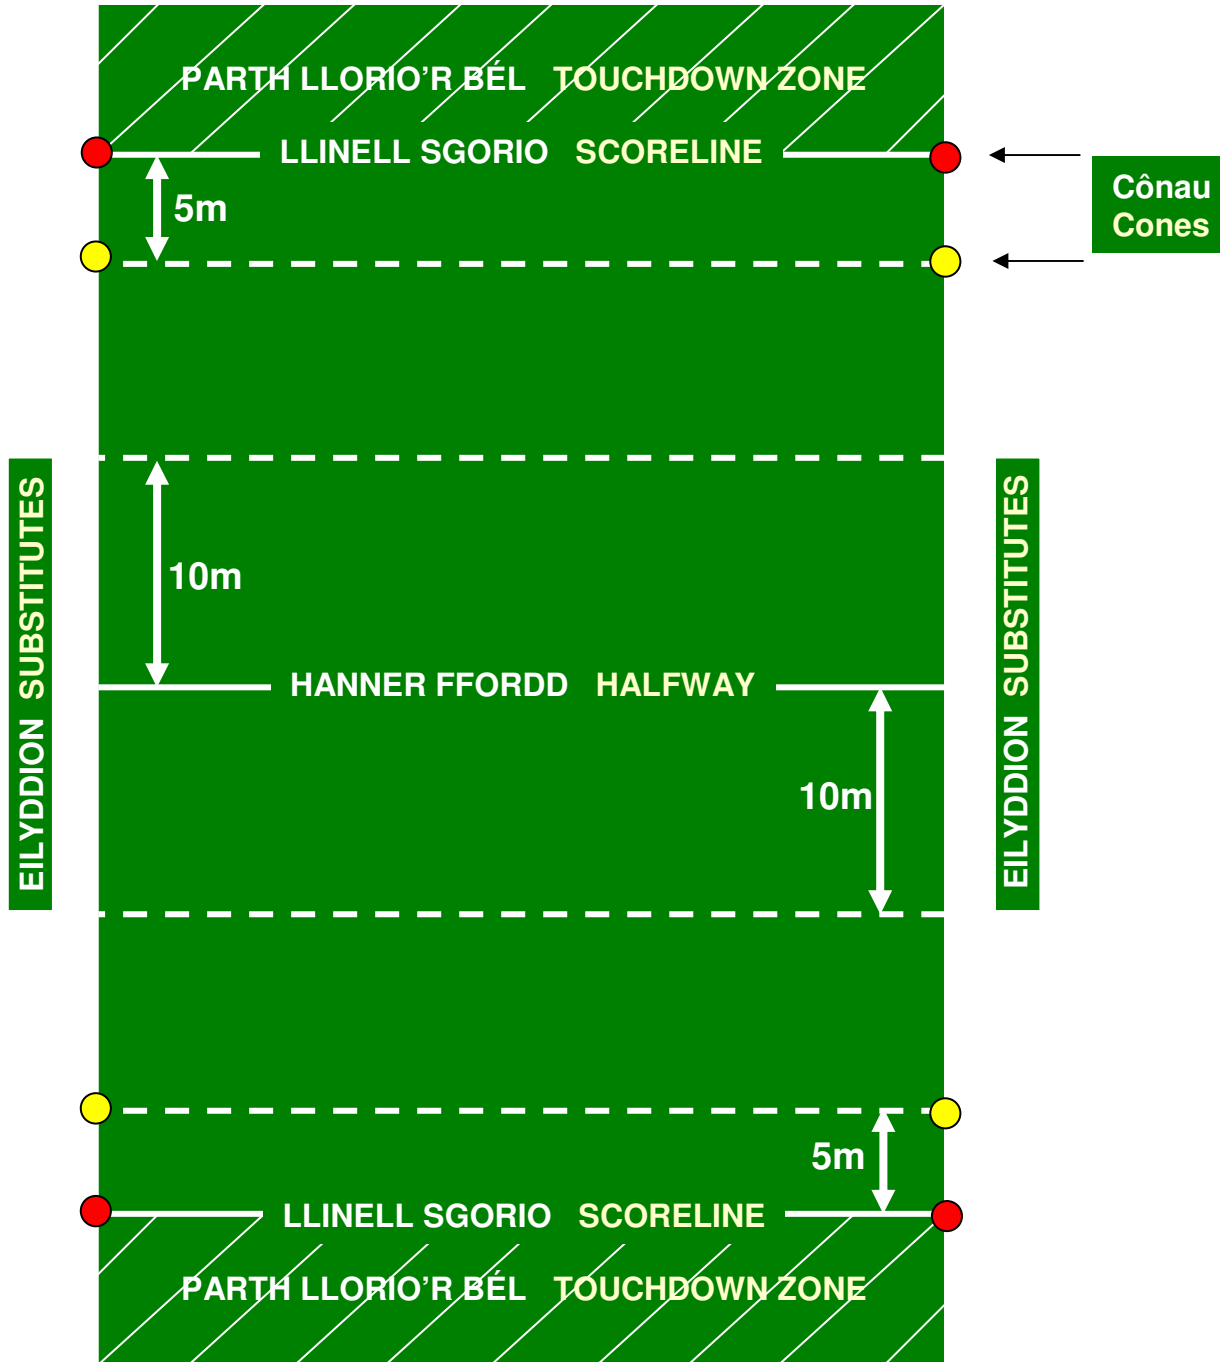

**CYFFWRDD**  
**SIR GÂR**  
**TOUCH**

Maes Rygbi Cyffwrdd  
Touch Rugby Pitch  
Max. 70m x 50m

**CYFFWRDD  
SIR GÂR  
TOUCH**